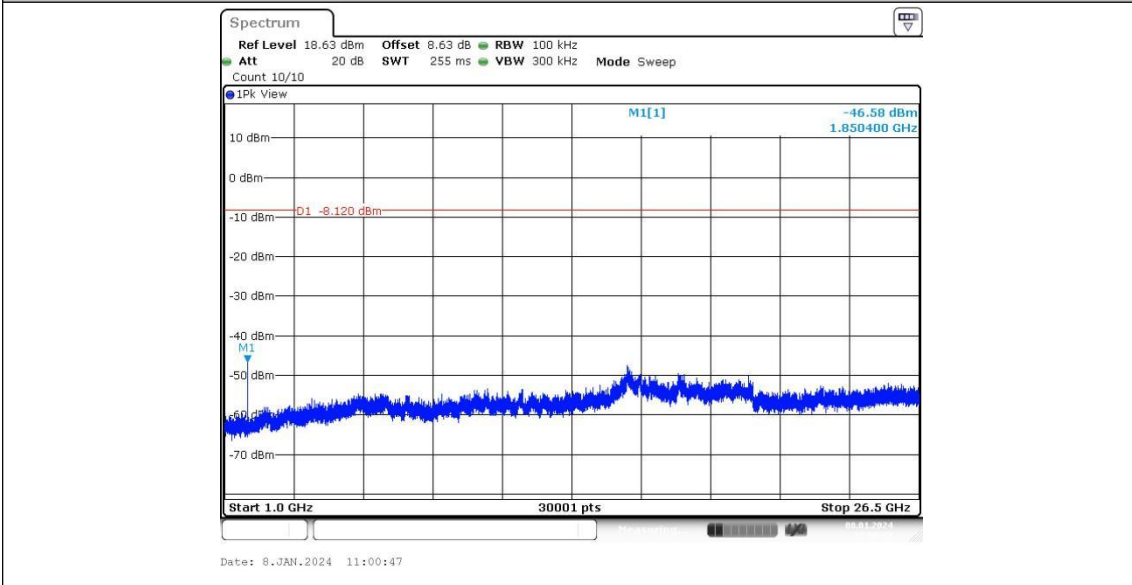

Test Graphs

WiFi HaLow (1Mbps)_Ant1_915.5_1000~26500

WiFi HaLow (1Mbps)_Ant1_926.5_30~1000

WiFi HaLow (1Mbps)_Ant1_926.5_1000~26500

WiFi HaLow (2Mbps)_Ant1_905_30~1000

WiFi HaLow (2Mbps)_Ant1_905_1000~26500

WiFi HaLow (2Mbps)_Ant1_917_30~1000

WiFi HaLow (2Mbps)_Ant1_917_1000~26500

WiFi HaLow (2Mbps)_Ant1_925_30~1000

WiFi HaLow (2Mbps)_Ant1_925_1000~26500

WiFi HaLow (4Mbps)_Ant1_906_30~1000

WiFi HaLow (4Mbps)_Ant1_906_1000~26500

WiFi HaLow (4Mbps)_Ant1_918_30~1000

WiFi HaLow (4Mbps)_Ant1_918_1000~26500

WiFi HaLow (4Mbps)_Ant1_922_30~1000

WiFi HaLow (4Mbps)_Ant1_922_1000~26500

WiFi HaLow (8Mbps)_Ant1_908_30~1000

WiFi HaLow (8Mbps)_Ant1_908_1000~26500