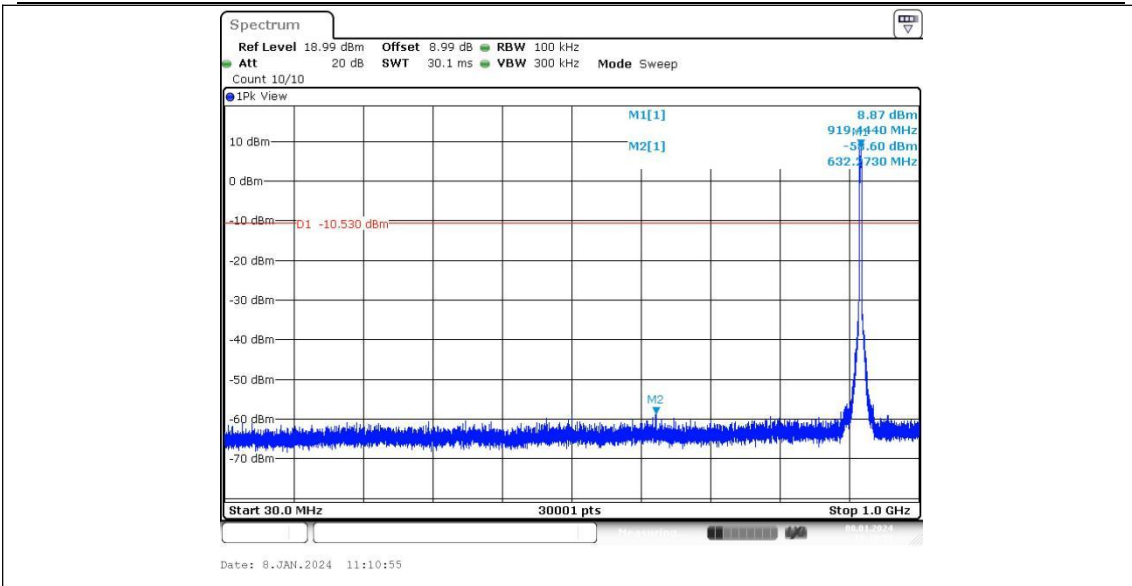

WiFi HaLow (2Mbps)_Ant1_917_30~1000

WiFi HaLow (2Mbps)_Ant1_917_1000~26500

WiFi HaLow (2Mbps)_Ant1_925_30~1000

WiFi HaLow (2Mbps)_Ant1_925_1000~26500

WiFi HaLow (4Mbps)_Ant1_906_30~1000

WiFi HaLow (4Mbps)_Ant1_906_1000~26500

WiFi HaLow (4Mbps)_Ant1_918_30~1000

WiFi HaLow (4Mbps)_Ant1_918_1000~26500

WiFi HaLow (4Mbps)_Ant1_922_30~1000

WiFi HaLow (4Mbps)_Ant1_922_1000~26500

WiFi HaLow (8Mbps)_Ant1_908_30~1000

WiFi HaLow (8Mbps)_Ant1_908_1000~26500