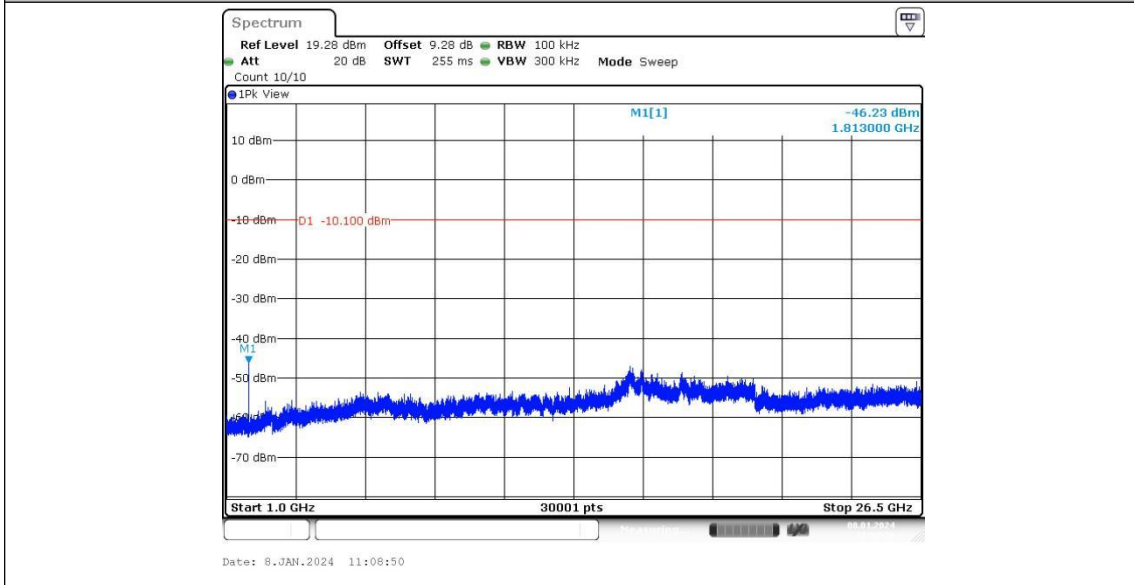

Test Graphs

WiFi HaLow (1Mbps)_Ant1_915.5_1000~26500

WiFi HaLow (1Mbps)_Ant1_926.5_30~1000

WiFi HaLow (1Mbps)_Ant1_926.5_1000~26500

WiFi HaLow (2Mbps)_Ant1_905_30~1000

WiFi HaLow (2Mbps)_Ant1_905_1000~26500

WiFi HaLow (2Mbps)_Ant1_917_30~1000

WiFi HaLow (2Mbps)_Ant1_917_1000~26500

WiFi HaLow (2Mbps)_Ant1_925_30~1000

WiFi HaLow (2Mbps)_Ant1_925_1000~26500

WiFi HaLow (4Mbps)_Ant1_906_30~1000

WiFi HaLow (4Mbps)_Ant1_906_1000~26500

WiFi HaLow (4Mbps)_Ant1_918_30~1000

WiFi HaLow (4Mbps)_Ant1_918_1000~26500

WiFi HaLow (4Mbps)_Ant1_922_30~1000

WiFi HaLow (4Mbps)_Ant1_922_1000~26500

WiFi HaLow (8Mbps)_Ant1_908_30~1000

WiFi HaLow (8Mbps)_Ant1_908_1000~26500