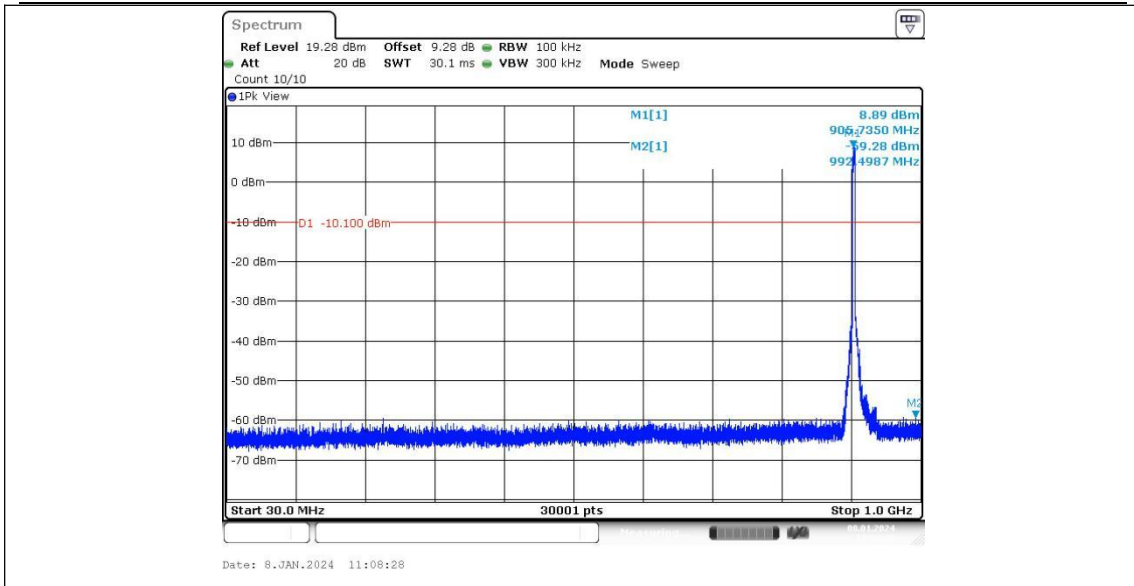

WiFi HaLow (2Mbps)_Ant1_917_30~1000

WiFi HaLow (2Mbps)_Ant1_917_1000~26500

WiFi HaLow (2Mbps)_Ant1_925_30~1000

WiFi HaLow (2Mbps)_Ant1_925_1000~26500

WiFi HaLow (4Mbps)_Ant1_906_30~1000

WiFi HaLow (4Mbps)_Ant1_906_1000~26500

WiFi HaLow (4Mbps)_Ant1_918_30~1000

WiFi HaLow (4Mbps)_Ant1_918_1000~26500

WiFi HaLow (4Mbps)_Ant1_922_30~1000

WiFi HaLow (4Mbps)_Ant1_922_1000~26500

WiFi HaLow (8Mbps)_Ant1_908_30~1000

WiFi HaLow (8Mbps)_Ant1_908_1000~26500