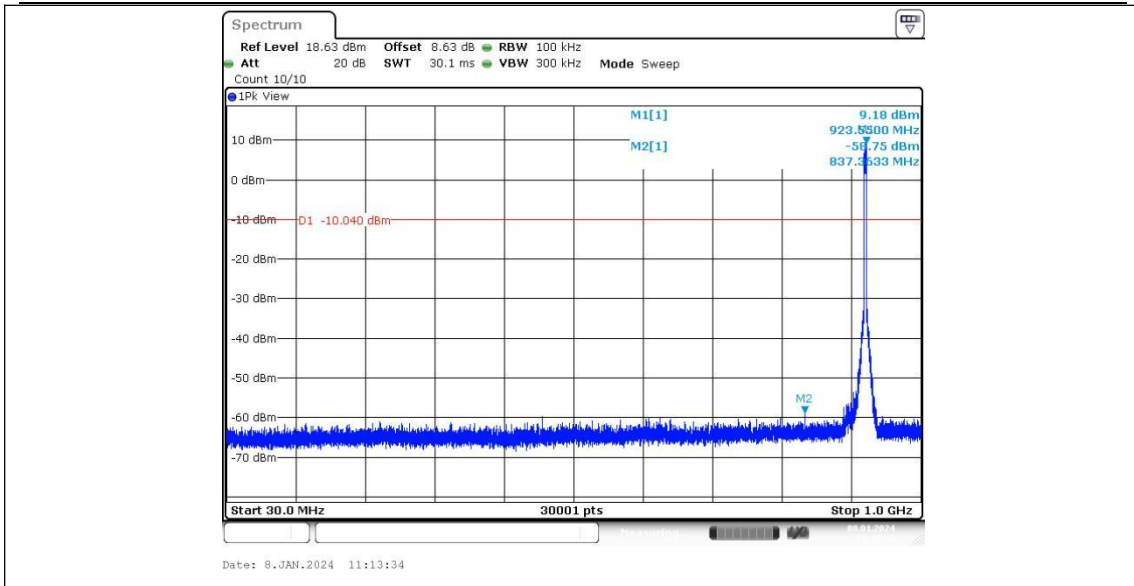

Test Graphs

WiFi HaLow (1Mbps)_Ant1_915.5_1000~26500

WiFi HaLow (1Mbps)_Ant1_926.5_30~1000

WiFi HaLow (1Mbps)_Ant1_926.5_1000~26500

WiFi HaLow (2Mbps)_Ant1_905_30~1000

WiFi HaLow (2Mbps)_Ant1_905_1000~26500

WiFi HaLow (2Mbps)_Ant1_917_30~1000

WiFi HaLow (2Mbps)_Ant1_917_1000~26500

WiFi HaLow (2Mbps)_Ant1_925_30~1000

WiFi HaLow (2Mbps)_Ant1_925_1000~26500

WiFi HaLow (4Mbps)_Ant1_906_30~1000

WiFi HaLow (4Mbps)_Ant1_906_1000~26500

WiFi HaLow (4Mbps)_Ant1_918_30~1000

WiFi HaLow (4Mbps)_Ant1_918_1000~26500

WiFi HaLow (4Mbps)_Ant1_922_30~1000

WiFi HaLow (4Mbps)_Ant1_922_1000~26500

WiFi HaLow (8Mbps)_Ant1_908_30~1000

WiFi HaLow (8Mbps)_Ant1_908_1000~26500