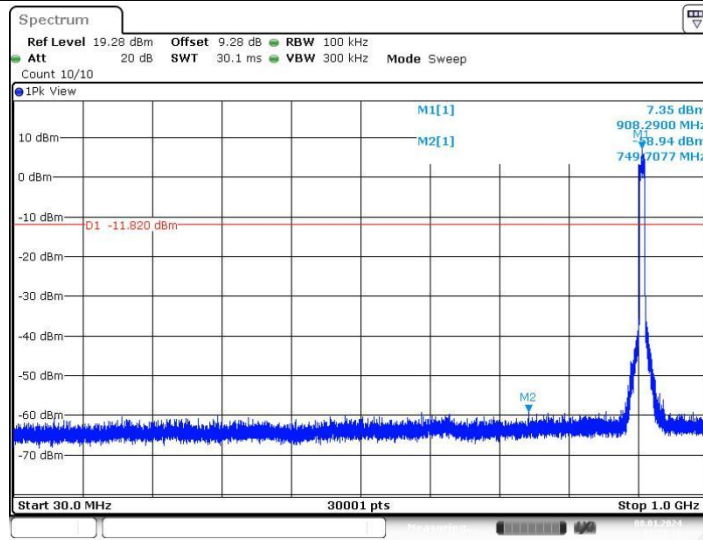

WiFi HaLow (4Mbps)_Ant1_918_30~1000

WiFi HaLow (4Mbps)_Ant1_918_1000~26500

WiFi HaLow (4Mbps)_Ant1_922_30~1000

WiFi HaLow (4Mbps)_Ant1_922_1000~26500

WiFi HaLow (8Mbps)_Ant1_908_30~1000

WiFi HaLow (8Mbps)_Ant1_908_1000~26500