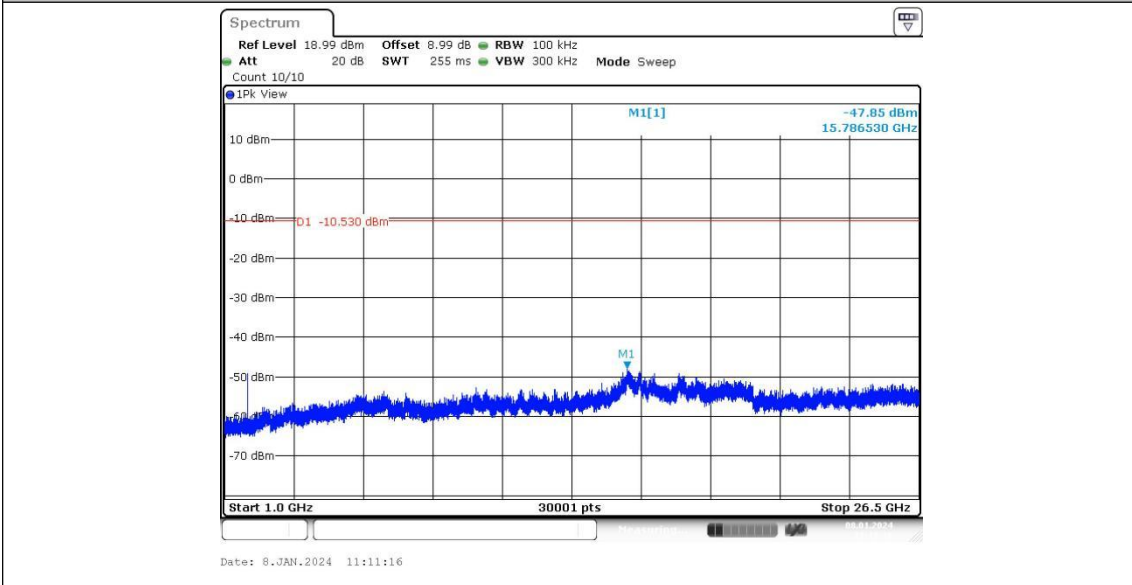

Test Graphs

WiFi HaLow (1Mbps)_Ant1_915.5_1000~26500

WiFi HaLow (1Mbps)_Ant1_926.5_30~1000

WiFi HaLow (1Mbps)_Ant1_926.5_1000~26500

WiFi HaLow (2Mbps)_Ant1_905_30~1000

WiFi HaLow (2Mbps)_Ant1_905_1000~26500

WiFi HaLow (2Mbps)_Ant1_917_30~1000

WiFi HaLow (2Mbps)_Ant1_917_1000~26500

WiFi HaLow (2Mbps)_Ant1_925_30~1000

WiFi HaLow (2Mbps)_Ant1_925_1000~26500

WiFi HaLow (4Mbps)_Ant1_906_30~1000

WiFi HaLow (4Mbps)_Ant1_906_1000~26500

WiFi HaLow (4Mbps)_Ant1_918_30~1000

WiFi HaLow (4Mbps)_Ant1_918_1000~26500

WiFi HaLow (4Mbps)_Ant1_922_30~1000

WiFi HaLow (4Mbps)_Ant1_922_1000~26500

WiFi HaLow (8Mbps)_Ant1_908_30~1000

WiFi HaLow (8Mbps)_Ant1_908_1000~26500