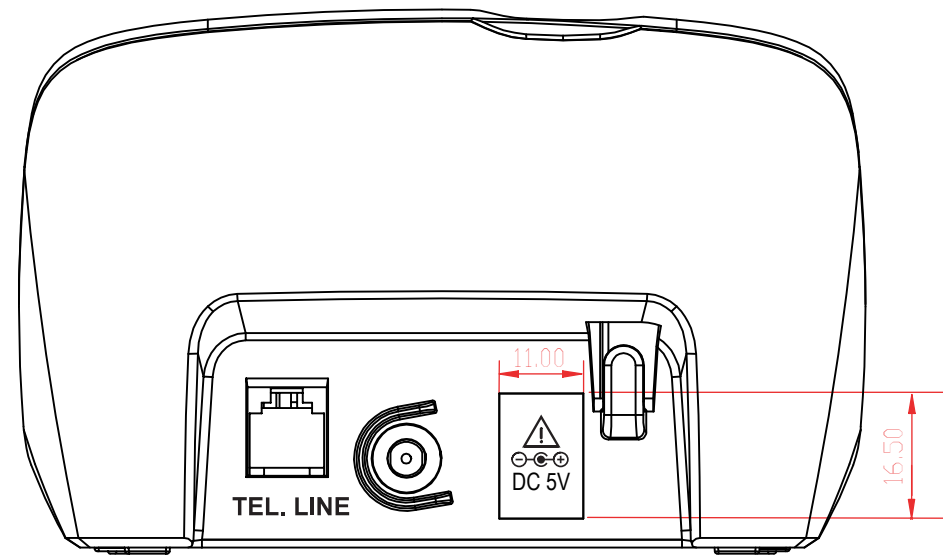

L60X BT slb base engraving

30-011819-000-130 for American Version

Model: L601BT (BC)
VT 1302000001G

Model: L602BT (BC)
VT 1302000001G

Model: L603BT (BC)
VT 1302000001G

Model: L604BT (BC)
VT 1302000001G

Model: L605BT (BC)
VT 1302000001G

BS S/N-LABEL
Size: 27.5x9.7mm R1
92-024518-010-100

L60XBT Charger engraving

30-011812-000-130 for American Version

Model: L602BT (BC)
VT 1302000001G

Model: L603BT (BC)
VT 1302000001G

Model: L604BT (BC)
VT 1302000001G

Model: L605BT (BC)
VT 1302000001G

S/N-LABEL
Size: 23x9.7mm R1
92-024375-01X-100

此处更换锁件，尺寸参考上图示。