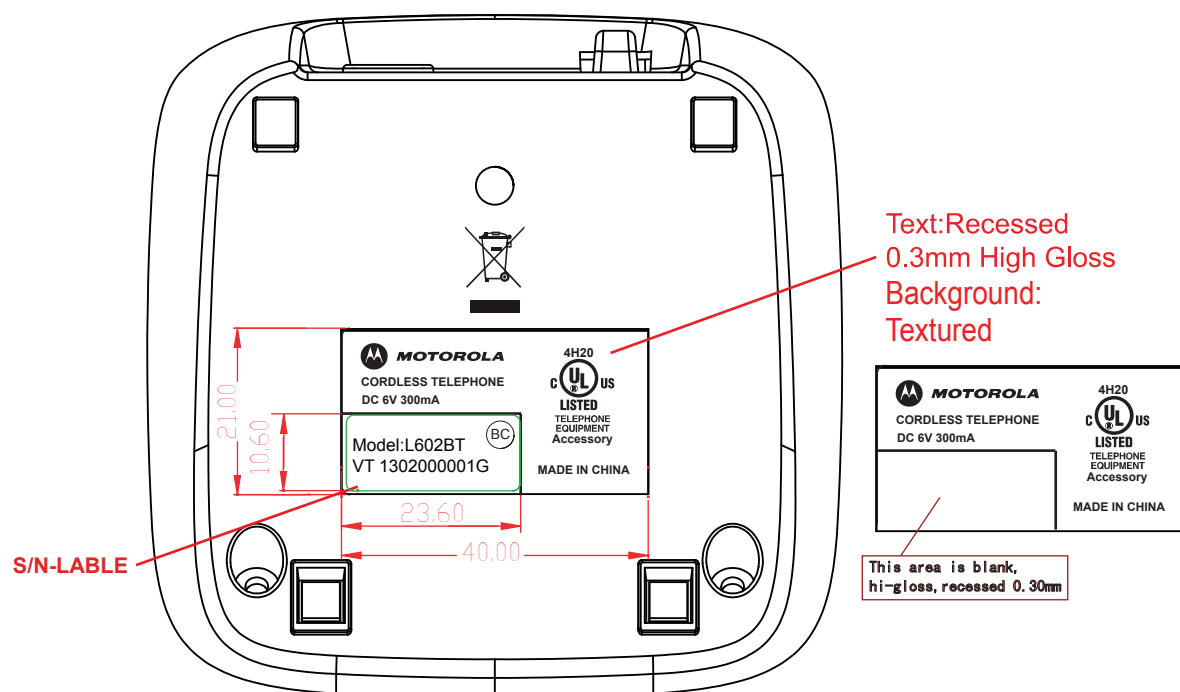

L60X BT slb base engraving

30-011819-000-130 for American Version

Model: L601BT (BC)
VT 1302000001G

Model: L602BT (BC)
VT 1302000001G

Model: L603BT (BC)
VT 1302000001G

Model: L604BT (BC)
VT 1302000001G

Model: L605BT (BC)
VT 1302000001G

BS S/N-LABEL
Size: 27.5x9.7mm R1
92-024518-010-100

L60XBT Charger engraving

30-011812-000-130 for American Version

Model: L602BT (BC)
VT 1302000001G

Model: L603BT (BC)
VT 1302000001G

Model: L604BT (BC)
VT 1302000001G

Model: L605BT (BC)
VT 1302000001G

S/N-LABEL
Size: 23x9.7mm R1
92-024375-01X-100

此处更换锁件，尺寸参考上图示。