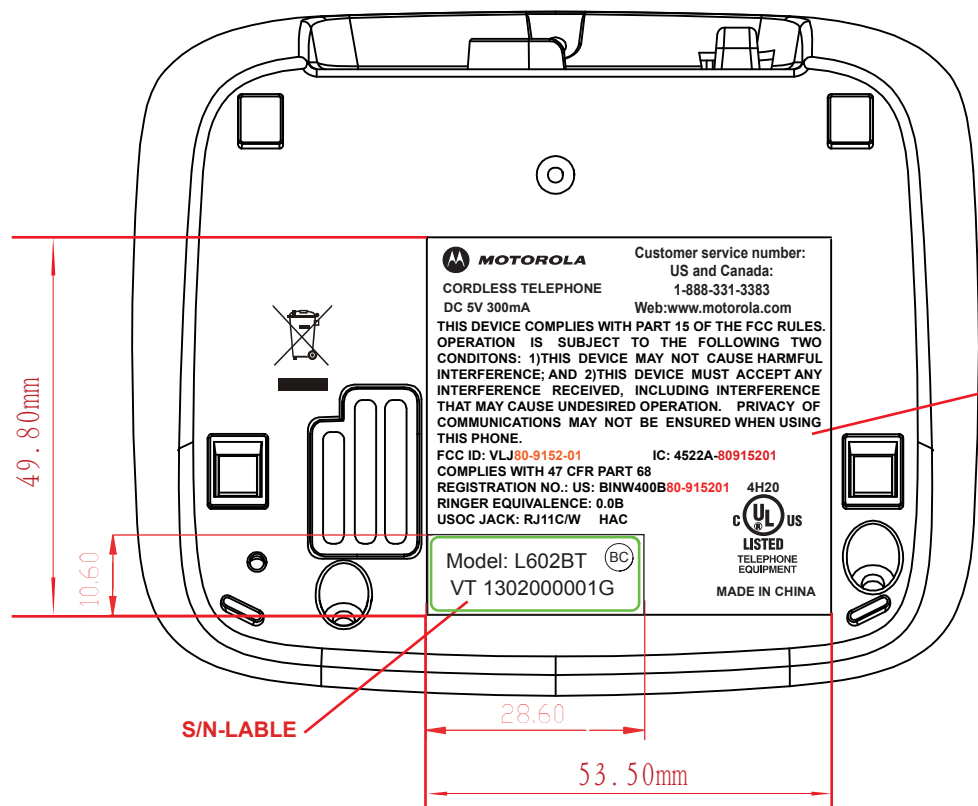

L60X BT slb base engraving

30-011819-000-130 for American Version

Model: L601BT (BC)
VT 1302000001G

Model: L602BT (BC)
VT 1302000001G

Model: L603BT (BC)
VT 1302000001G

Model: L604BT (BC)
VT 1302000001G

Model: L605BT (BC)
VT 1302000001G

BS S/N-LABEL
Size: 27.5x9.7mm R1
92-024518-010-100

L60XBT Charger engraving

30-011812-000-130 for American Version

Model: L602BT (BC)
VT 1302000001G

Model: L603BT (BC)
VT 1302000001G

Model: L604BT (BC)
VT 1302000001G

Model: L605BT (BC)
VT 1302000001G

S/N-LABEL
Size: 23x9.7mm R1
92-024375-01X-100

此处更换锁件，尺寸参考上图示。