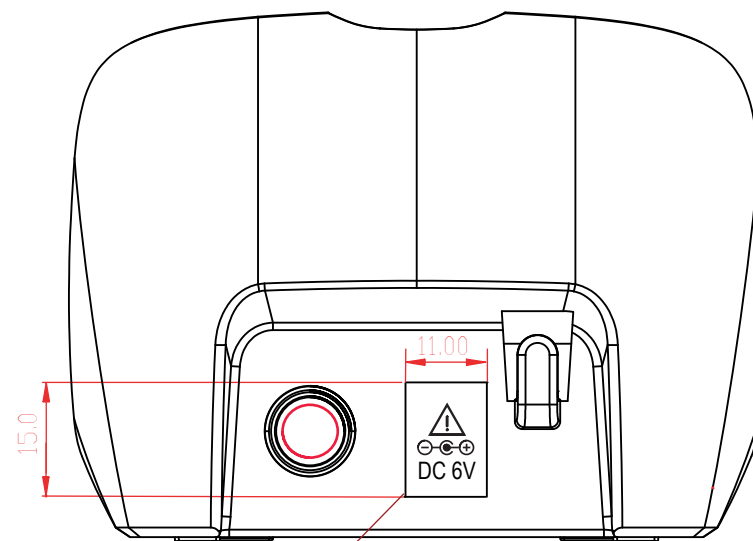

L60X BT slb base engraving

30-011819-000-130 for American Version

Model: L601BT (BC)
VT 1302000001G

Model: L602BT (BC)
VT 1302000001G

Model: L603BT (BC)
VT 1302000001G

Model: L604BT (BC)
VT 1302000001G

Model: L605BT (BC)
VT 1302000001G

BS S/N-LABEL
Size: 27.5x9.7mm R1
92-024518-010-100

L60XBT Charger engraving

30-011812-000-130 for American Version

Model: L602BT (BC)
VT 1302000001G

Model: L603BT (BC)
VT 1302000001G

Model: L604BT (BC)
VT 1302000001G

Model: L605BT (BC)
VT 1302000001G

S/N-LABEL
Size: 23x9.7mm R1
92-024375-01X-100

此处更换锁件，尺寸参考上图示。