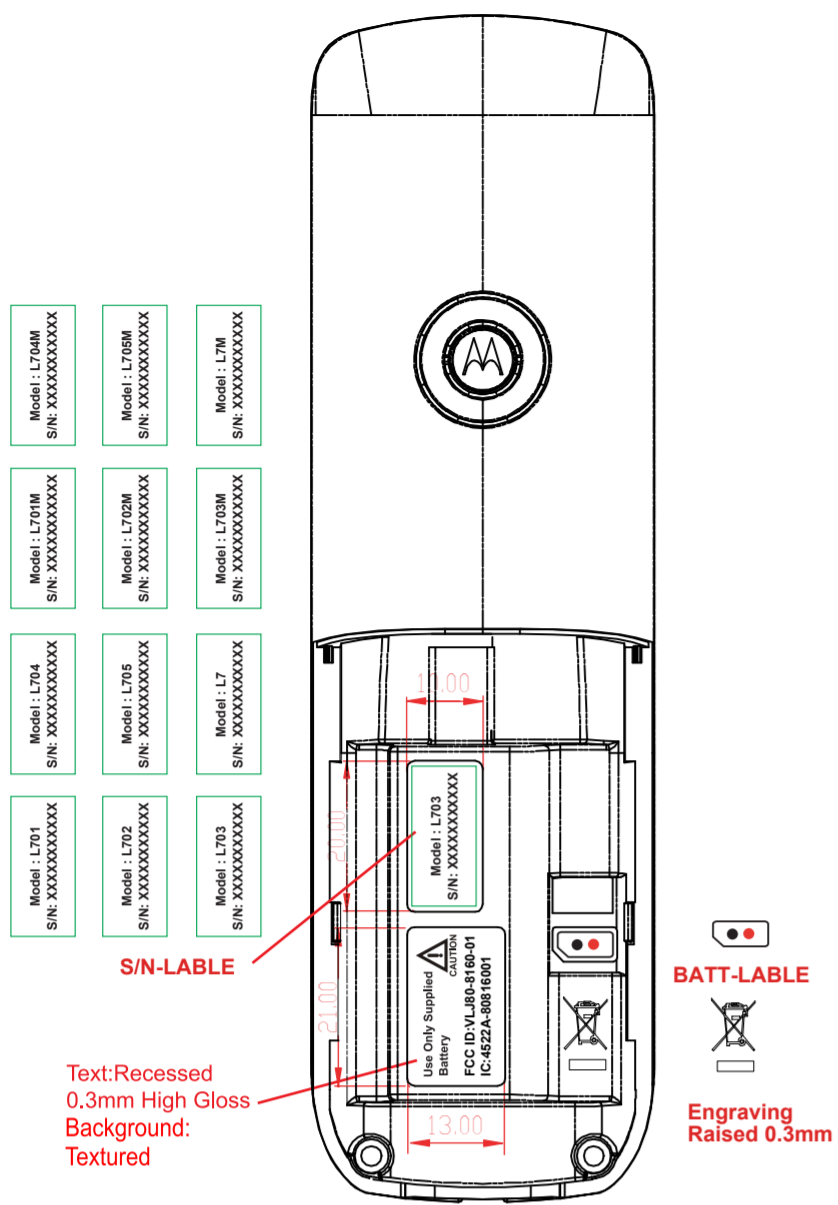

# L70X Tam base engraving

## 30-011814-000-120 for American Version

L70X HS

Model: L701 S/N: XXXXXXXXXXXX	Model: L704 S/N: XXXXXXXXXXXX	Model: L701M S/N: XXXXXXXXXXXX	Model: L704M S/N: XXXXXXXXXXXX
Model: L702 S/N: XXXXXXXXXXXX	Model: L705 S/N: XXXXXXXXXXXX	Model: L702M S/N: XXXXXXXXXXXX	Model: L705M S/N: XXXXXXXXXXXX
Model: L703 S/N: XXXXXXXXXXXX	Model: L703M S/N: XXXXXXXXXXXX		

# L60X slb base engraving