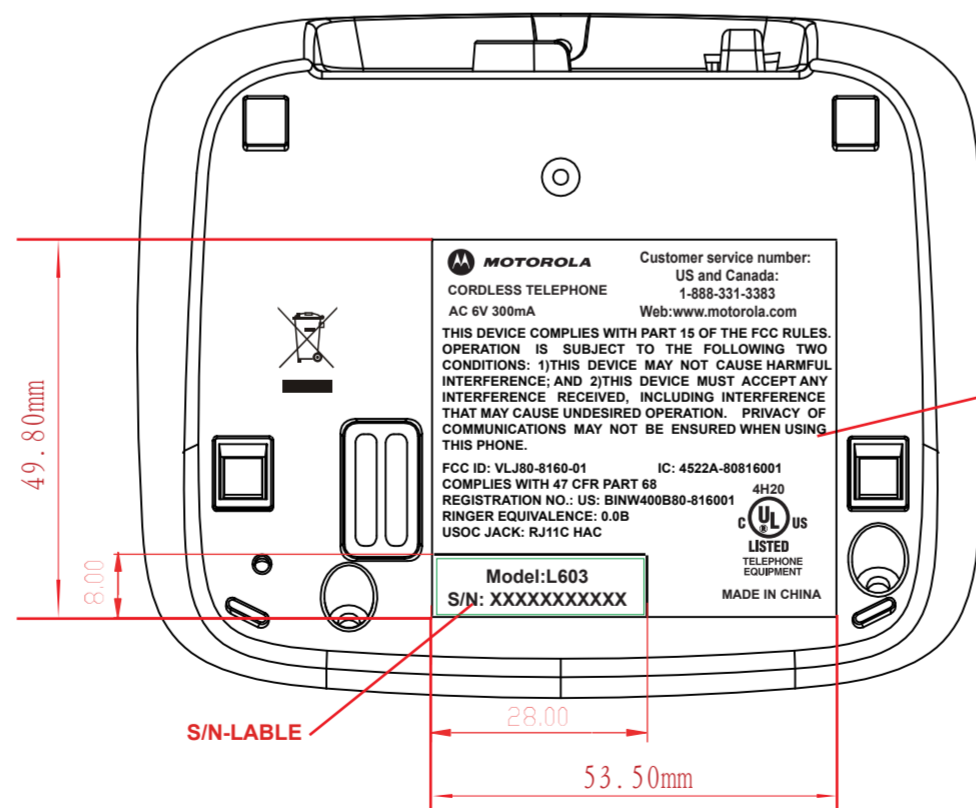

Model: L601 S/N: XXXXXXXXXXXX	Model: L604 S/N: XXXXXXXXXXXX	Model: L601M S/N: XXXXXXXXXXXX	Model: L604M S/N: XXXXXXXXXXXX
Model: L602 S/N: XXXXXXXXXXXX	Model: L605 S/N: XXXXXXXXXXXX	Model: L602M S/N: XXXXXXXXXXXX	Model: L605M S/N: XXXXXXXXXXXX
Model: L603 S/N: XXXXXXXXXXXX	Model: L603M S/N: XXXXXXXXXXXX