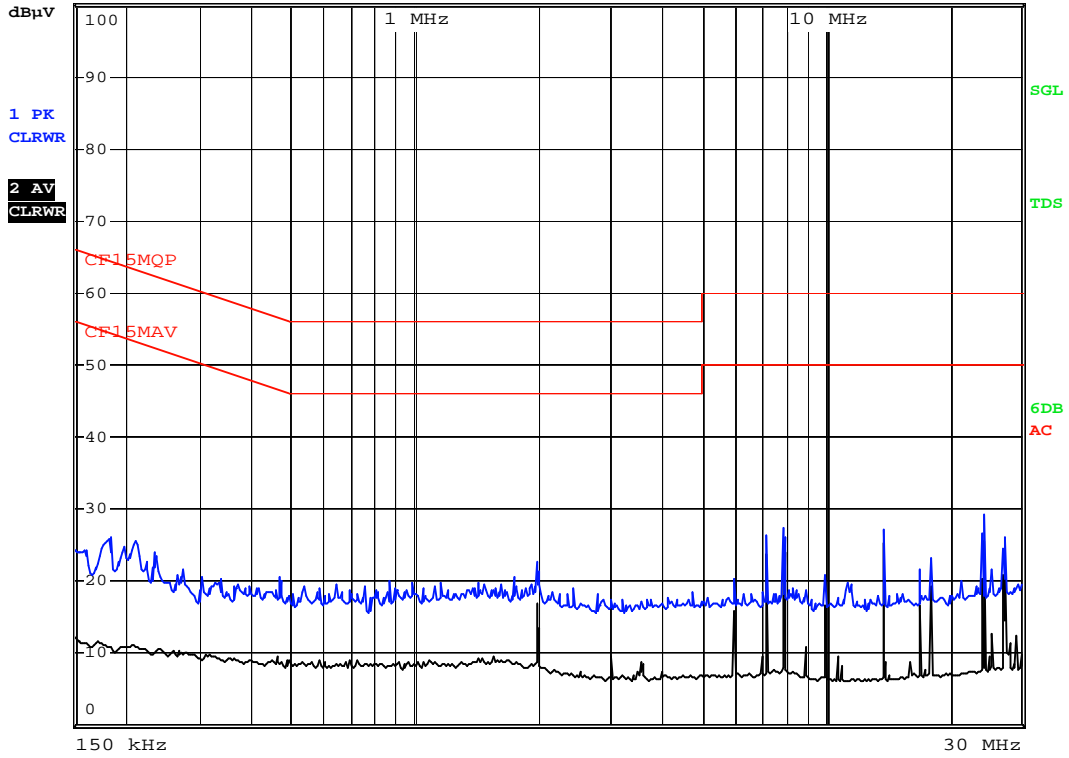

RBW 9 kHz  
MT 20 ms

Att 10 dB AUTO PREAMP OFF

Date: 28.APR.2010 19:05:00