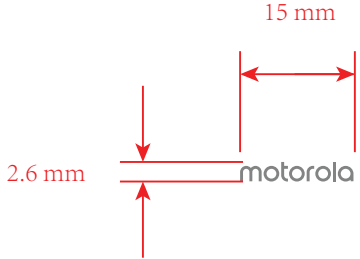

版本	订单编号	客户编码	产品型号	日期	绘制	批准
V.5			WS-MTE6	2020.08.21	刘世广	

版本	订单编号	客户编码	产品型号	日期	绘制	批准
V.5			WS-MTE6	2020.08.21	刘世广	