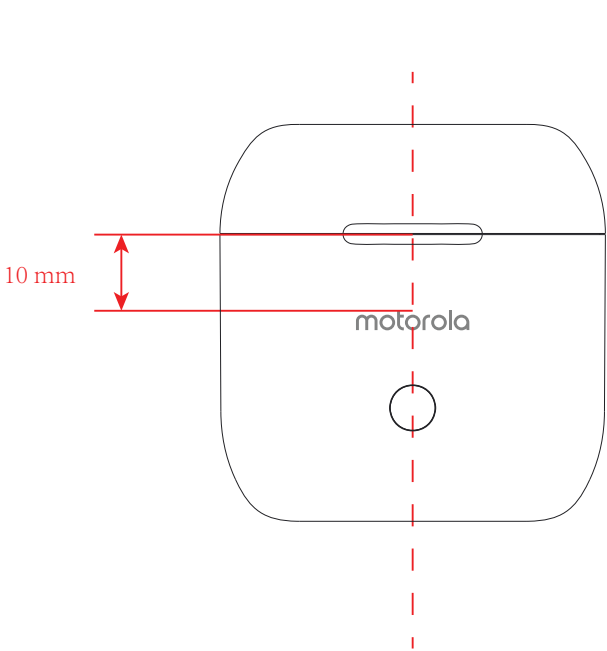

版本	订单编号	客户编码	产品型号	日期	绘制	批准
V.5			WS-MTE6	2020.08.21	刘世广	

版本	订单编号	客户编码	产品型号	日期	绘制	批准
V.5			WS-MTE6	2020.08.21	刘世广	