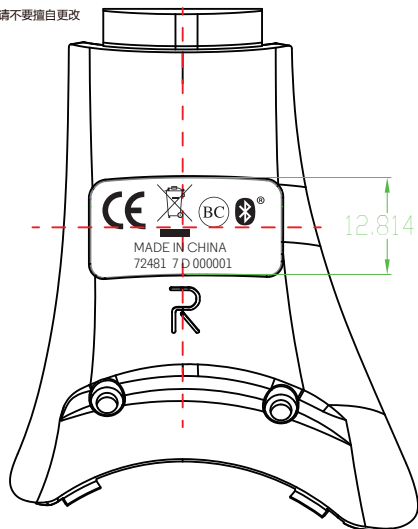

深圳澳特爱电子有限公司
ATI Electronics (Shenzhen) Co.,LT

组 装 示 意 图

- MADE IN CHINA — 制造国家
- 72481 7 D 000001
- 序列号 (当年当月出货的同款机型出货地不一样的订单可一起流)
- 实际生产年份 (A为1 B为2 C为3 D为4 E为5 F为6 G为7 H为8 I为9 J为10 K为11 L为12)
- 产品生产年份 (2017简写7-2018简写8)
- 产品PO号

字体为客户专用字体 (MotoSans-Regular), 请不要擅自更改

订单编号	SO201611005	客 户	Binatone		物料名称	左右胶件镭雕		物料编码	77-007-*****		
工厂型号	SH042M	客户品牌	Motorola®		规格/材质	如图示					
版 本	2.0	客户型号	Pulse Escape		描述						
单 位	mm(1:1)	工程设计		业务审核		工程审核		批 准		日期	2017-03-24