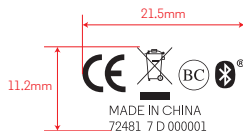

深圳澳特爱电子有限公司
ATI Electronics (Shenzhen) Co.,LT

组 装 示 意 图

- MADE IN CHINA — 制造国家
- 72481 7 D 000001
- 序列号 (当年当月出货的同款机型出货地不一样的订单可一起流)
- 实际生产年份 (A为1 B为2 C为3 D为4 E为5 F为6 G为7 H为8 I为9 J为10 K为11 L为12)
- 产品生产年份 (2017简写7-2018简写8)
- 产品PO号

字体为客户专用字体 (MotoSans-Regular), 请不要擅自更改

订单编号	SO201611005	客 户	Binatone		物料名称	左右胶件镭雕		物料编码	77-007-*****		
工厂型号	SH042M	客户品牌	Motorola®		规格/材质	如图示					
版 本	2.0	客户型号	Pulse Escape		描述						
单 位	mm(1:1)	工程设计		业务审核		工程审核		批 准		日期	2017-03-24