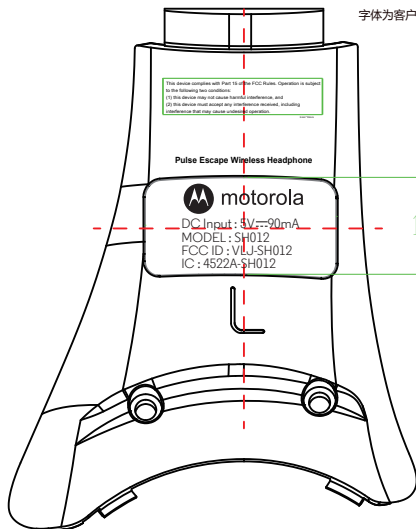

深圳澳特爱电子有限公司
ATI Electronics (Shenzhen) Co.,LT

组 装 示 意 图

- MADE IN CHINA — 制造国家
- 72481 7 D 000001
- 序列号 (当年当月出货的同款机型出货地不一样的订单可一起流)
- 实际生产年份 (A为1 B为2 C为3 D为4 E为5 F为6 G为7 H为8 I为9 J为10 K为11 L为12)
- 产品生产年份 (2017简写7-2018简写8)
- 产品PO号

字体为客户专用字体 (MotoSans-Regular), 请不要擅自更改

订单编号	SO201611005	客 户	Binatone		物料名称	左右胶件镭雕		物料编码	77-007-*****		
工厂型号	SH042M	客户品牌	Motorola®		规格/材质	如图示					
版 本	2.0	客户型号	Pulse Escape		描述						
单 位	mm(1:1)	工程设计		业务审核		工程审核		批 准		日期	2017-03-24