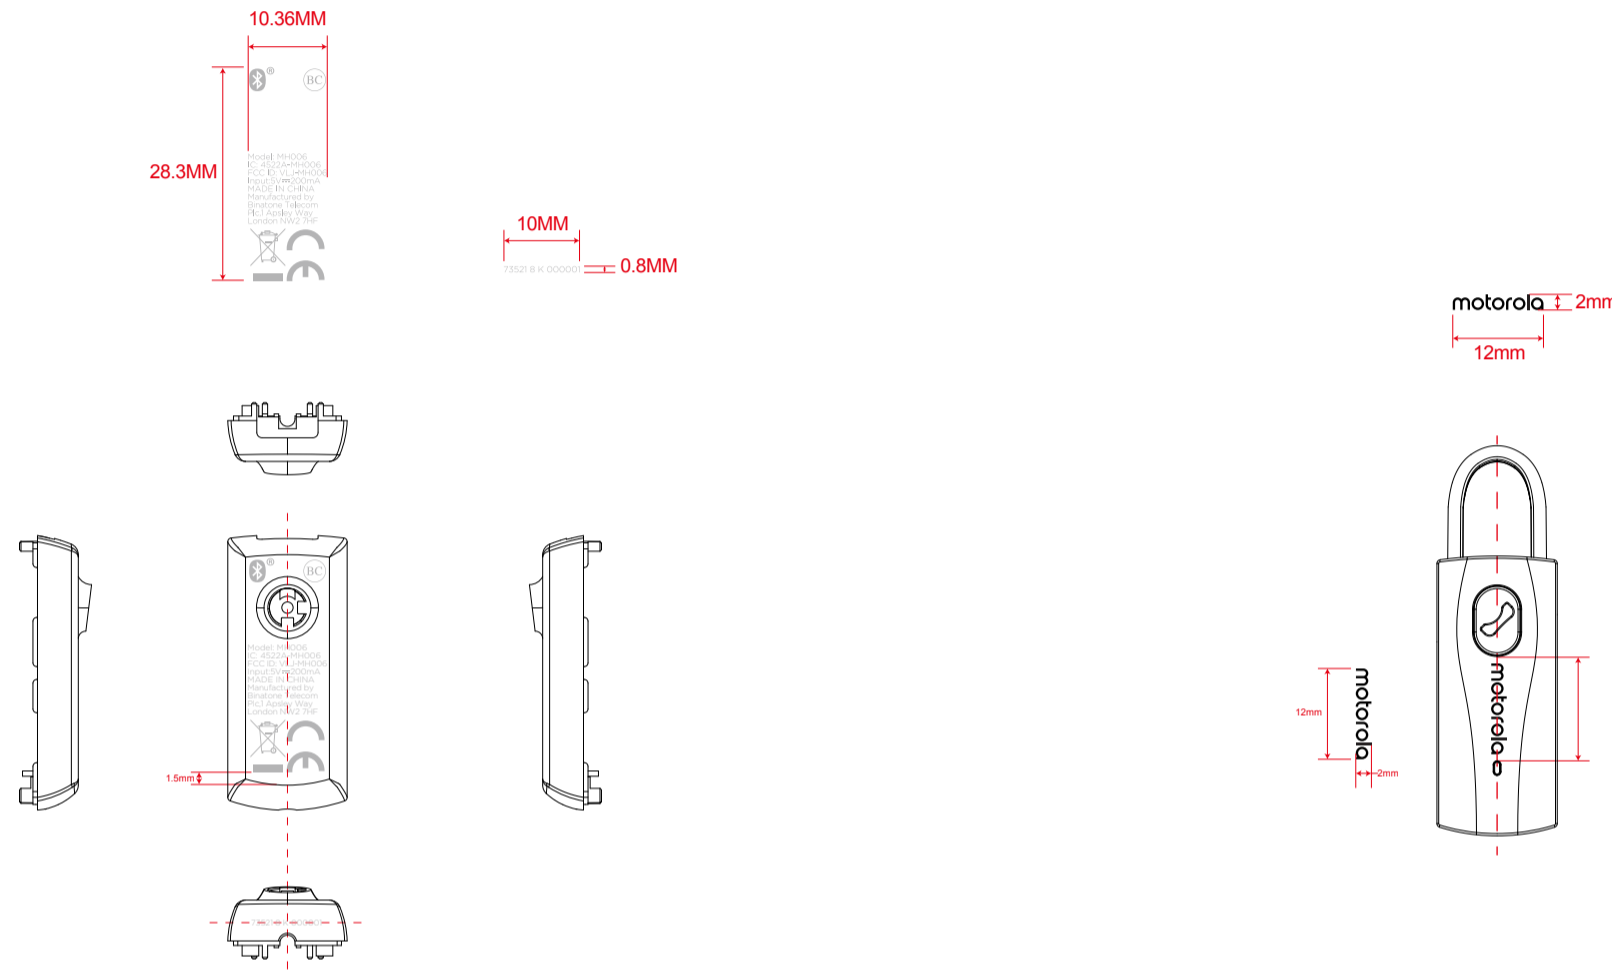

深圳澳特爱电子有限公司  
ATI Electronics (Shenzhen) Co.,LT

组 装 示 意 图

Manufactured by Binatone Telecom Plc, 1 Apsley Way London NW2 7HF

订单编号	通用品	客 户	Binatone		物料名称	胶件丝印/镭雕	物料编码	77-007-*****	
工厂型号	H1103	客户品牌	Motorola®		规格/材质	丝印如图示			
版 本	1.6(增加 Input)	客户型号	HK105		描述				
单 位	mm(1:1)	工程设计		业务审核	工程审核		批 准	日 期	2018-12-04