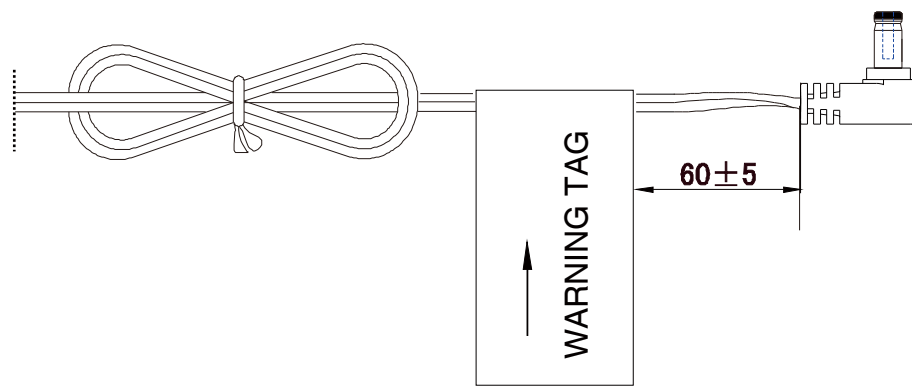

- 1) Colour: White background black letters
- 2) Material: adhesive label with plastic lamination on top
- 3) Size: 24 x 10mm(on Gift box and Unit), 60 x 25mm (On Carton box)

MBP854S BU

Baby Unit Rating Label

- 1) Colour: White background black letters
- 2) Material: label paper with plastic lamination on top
- 3) Scale: 1:1, size: 24 x 23mm

Baby Unit Serial Number Label

Stick on Baby Unit bottom.

Your factory code is 'VT'
 Produce date: 14=Year (2014), 03=Month (March)
 Checking digit: Z
 Serial no. start from '000001' (6 digits)
 Code Format: code 128

- 1) Colour: White background black letters
- 2) Material: adhesive label with plastic lamination on top
- 3) Size: 20 x 11mm.

Camera HD-0854000001

Camera UDID Label

92-004676-002-100
 SIZE: 24X5MM

WARNING TAG on Power Adapter(North America)

Warning Tag (for NA)

- 1) Printing: Orange PANTONE 151C.
- 2) Material: 50# Polyester Matte, PP COATING.
- 3) Size: 40 x 250 MM

⚠️ PRECAUCIÓN

Peligro de Estrangulamiento: Los cables representan un serio riesgo de ESTRANGULAMIENTO para los niños. Mantenga este cable fuera del alcance de los niños (a más de 1m (3 pies)). No retire esta etiqueta.