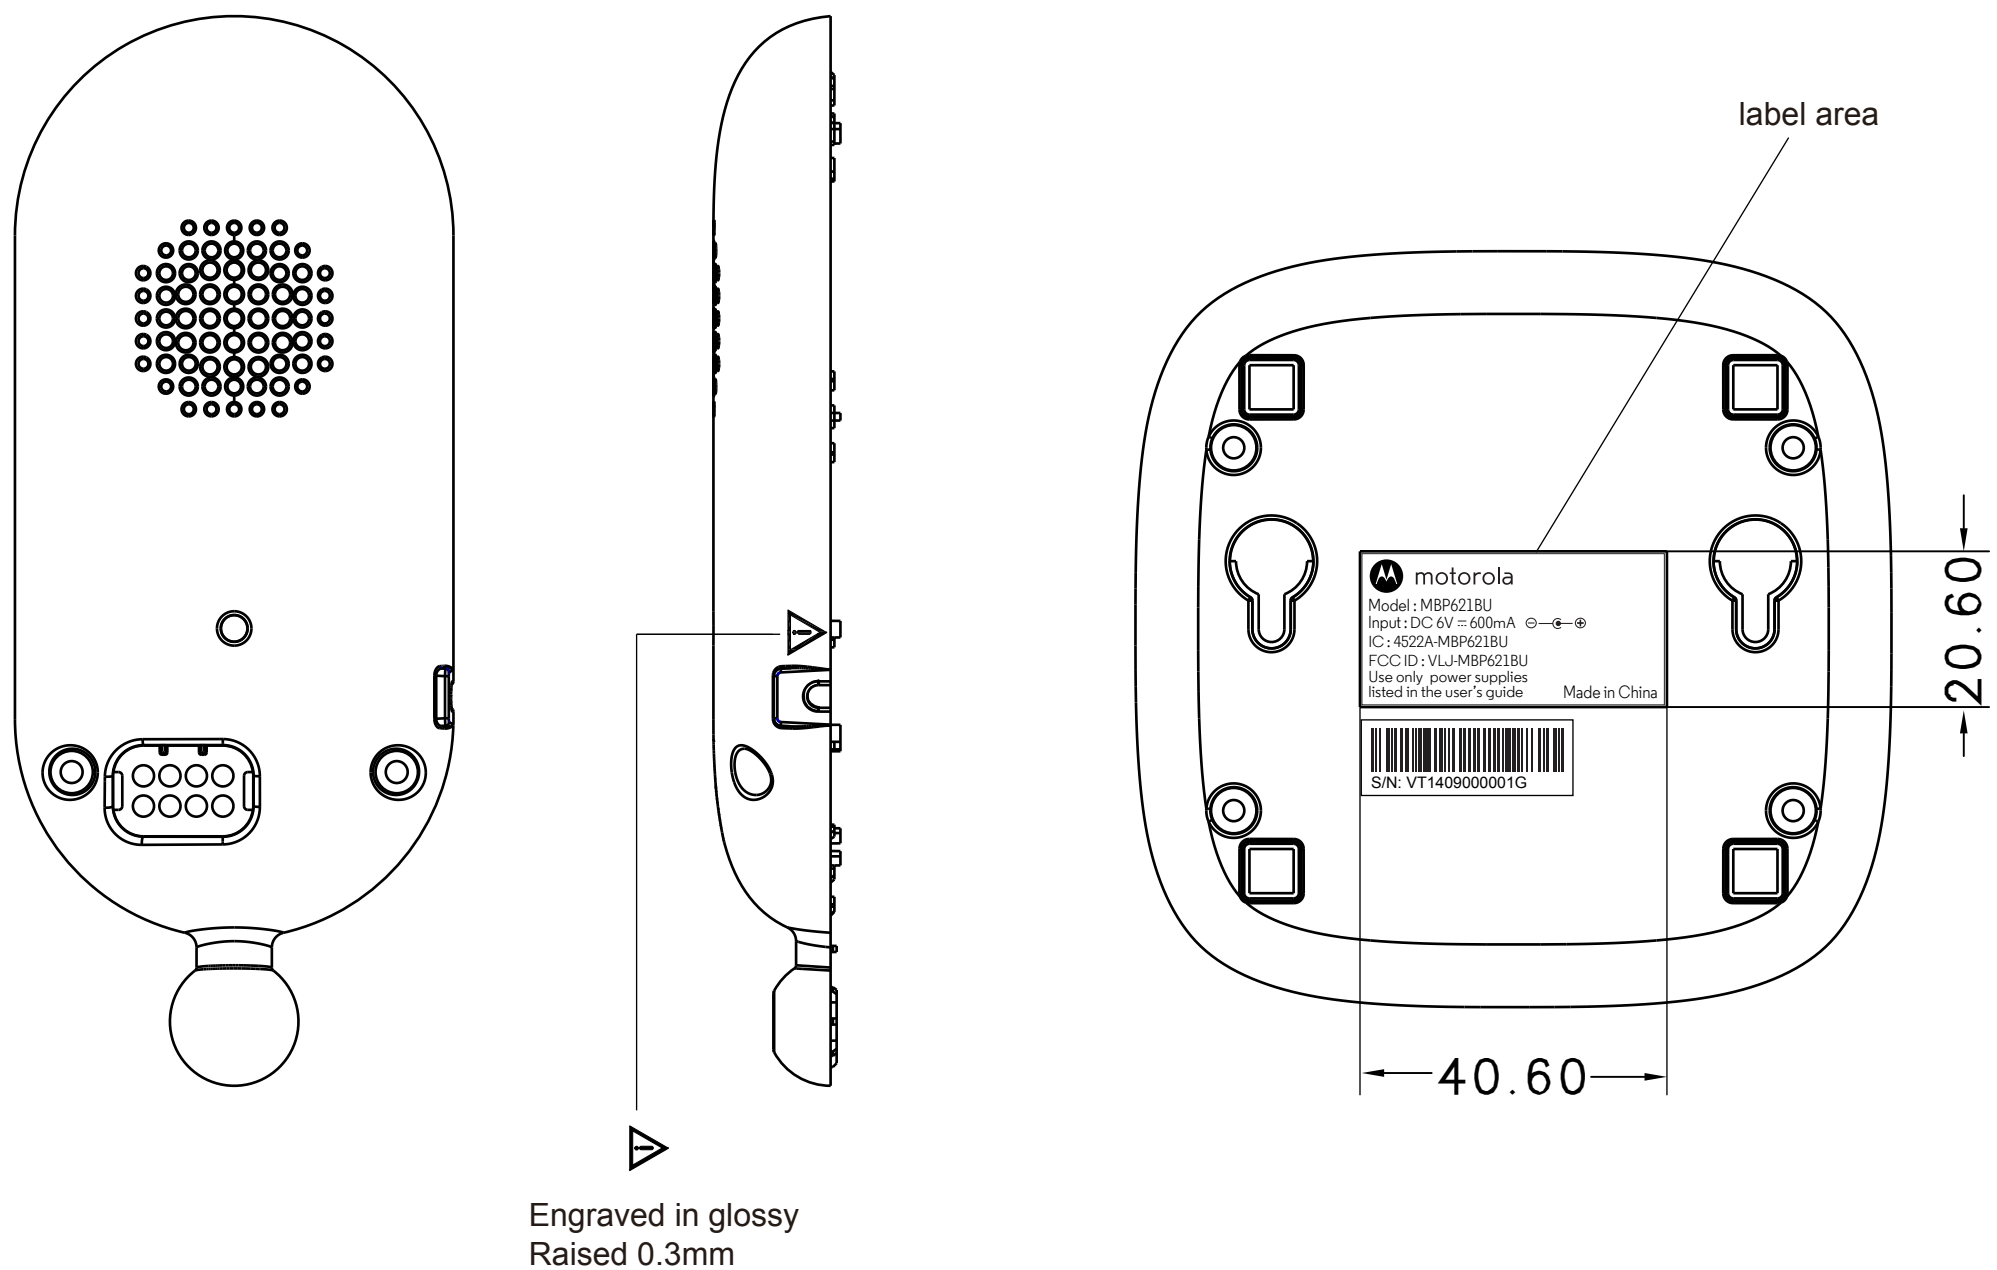

## MBP621 PU-(US/CA)

SIZE: 28X10MM  
50# PET MATTE

SIZE: 24X20MM  
50# PET MATTE  
92-027661-020-100

## MBP621 BU-(US/CA)

SIZE: 40X20MM  
50# PET MATTE  
92-027662-020-100