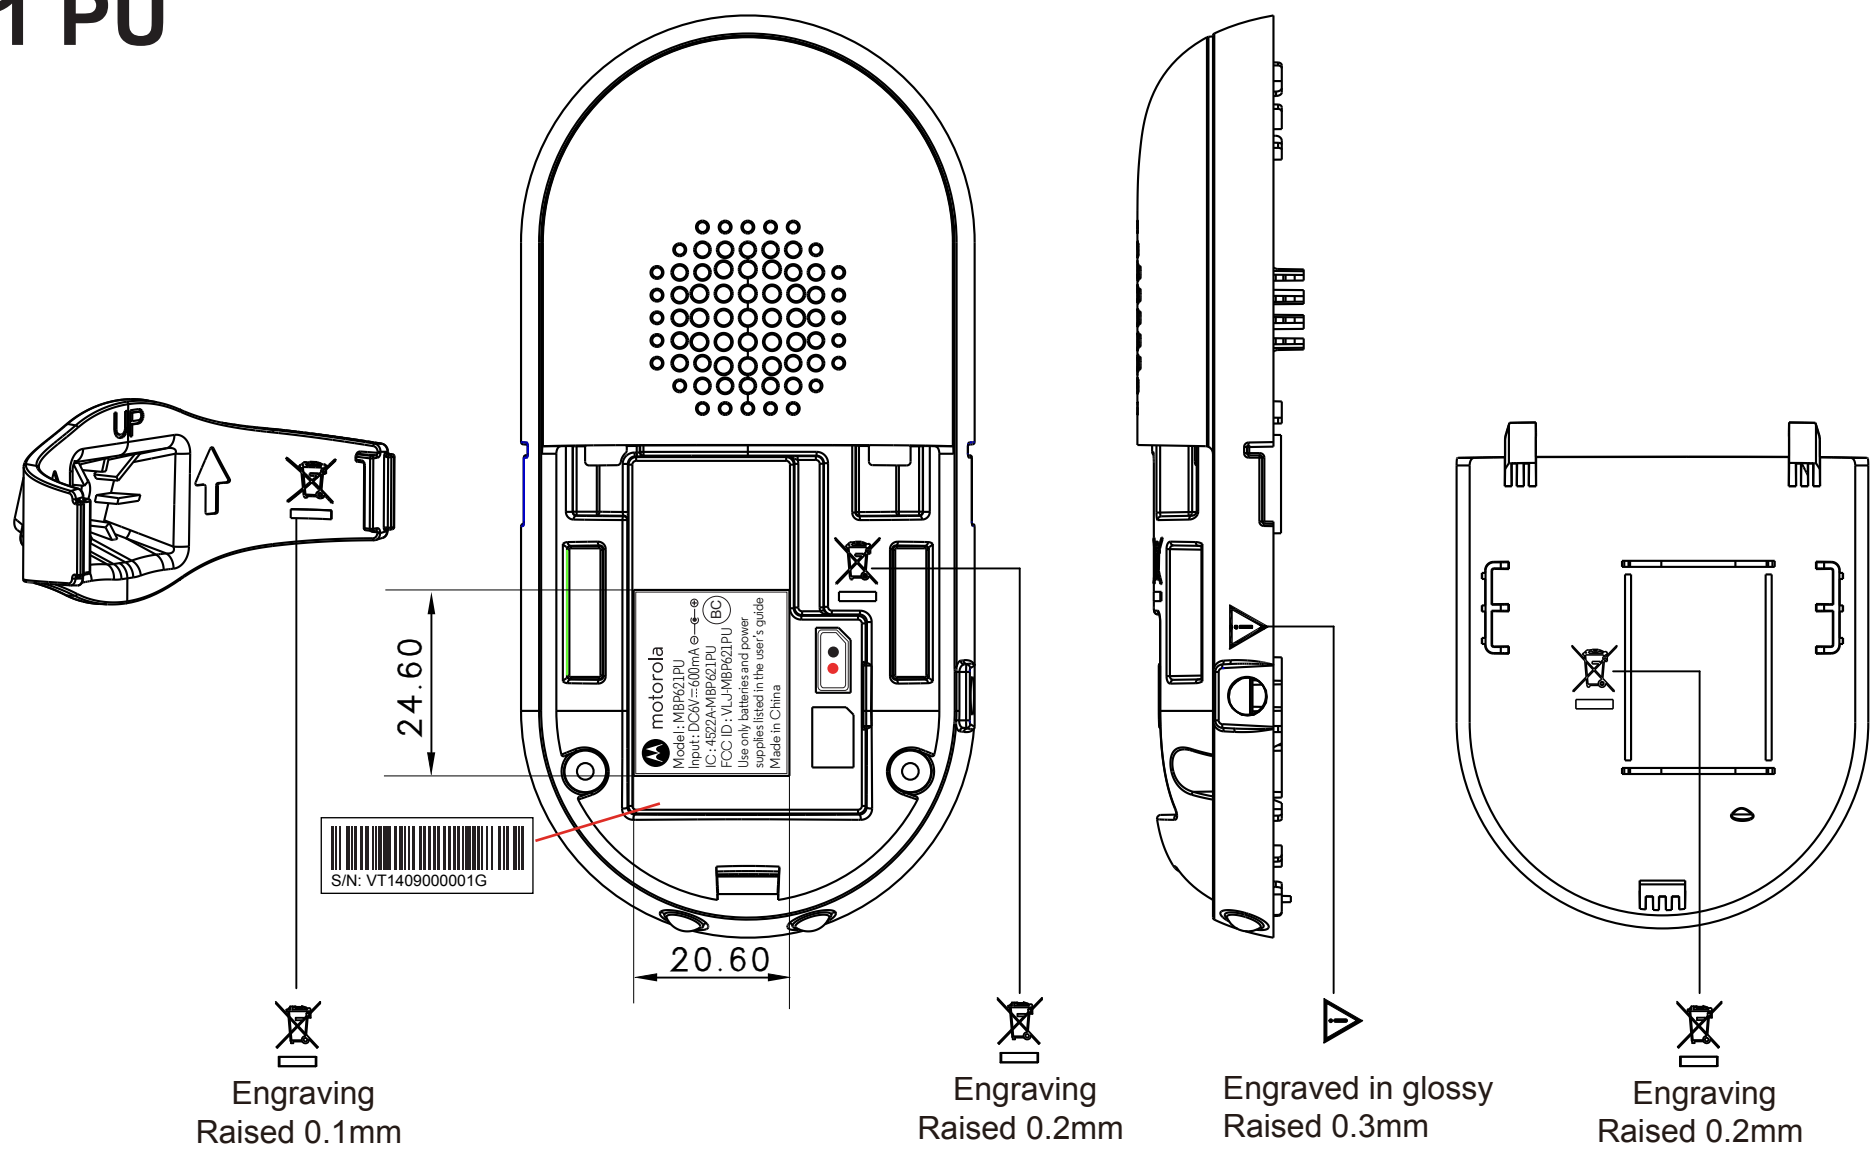

# MBP621 PU

## MBP621 PU-(US/CA)

SIZE: 28X10MM  
50# PET MATTE

SIZE: 24X20MM  
50# PET MATTE  
92-027661-020-100

## MBP621 BU-(US/CA)

SIZE: 40X20MM  
50# PET MATTE  
92-027662-020-100