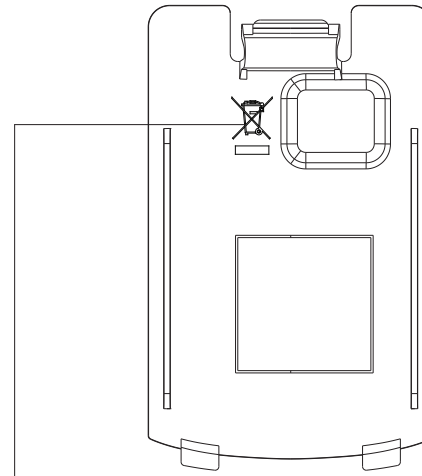

MBP160&161 PU

PU LBL
SIZE: 24*20 mm
Material: 25# WHT PET

Engraving
Raised 0.2mm