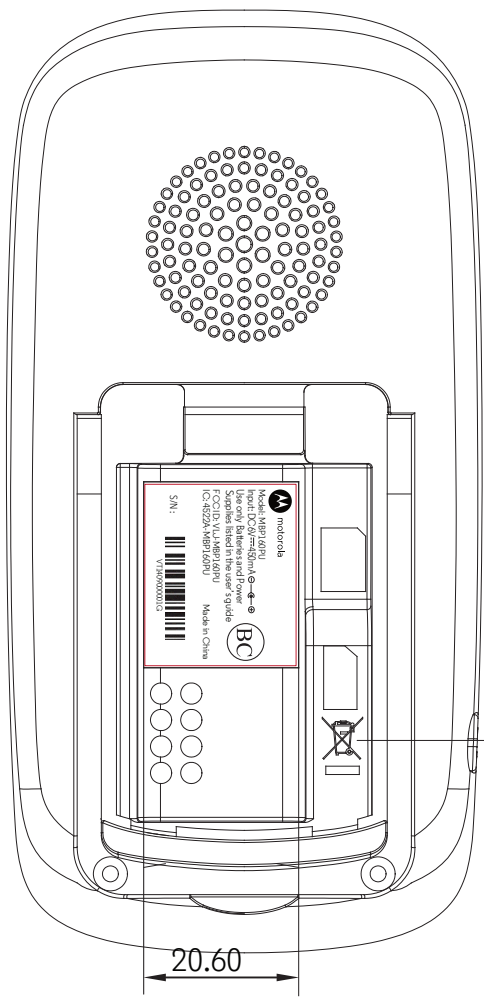

MBP160&161 PU

PU LBL
SIZE: 24*20 mm
Material: 25# WHT PET

Engraving
Raised 0.2mm