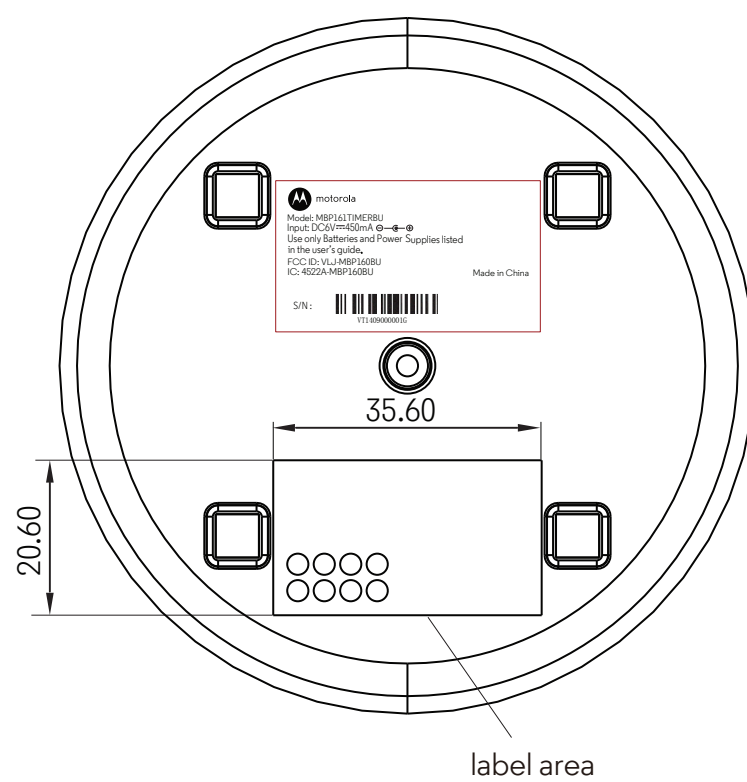

# MBP160 BU

BU LBL  
 SIZE: 35\*20mm  
 Material: 25# WHT PET

# MBP161 BU

BU LBL  
 SIZE: 35\*20mm  
 Material: 25# WHT PET