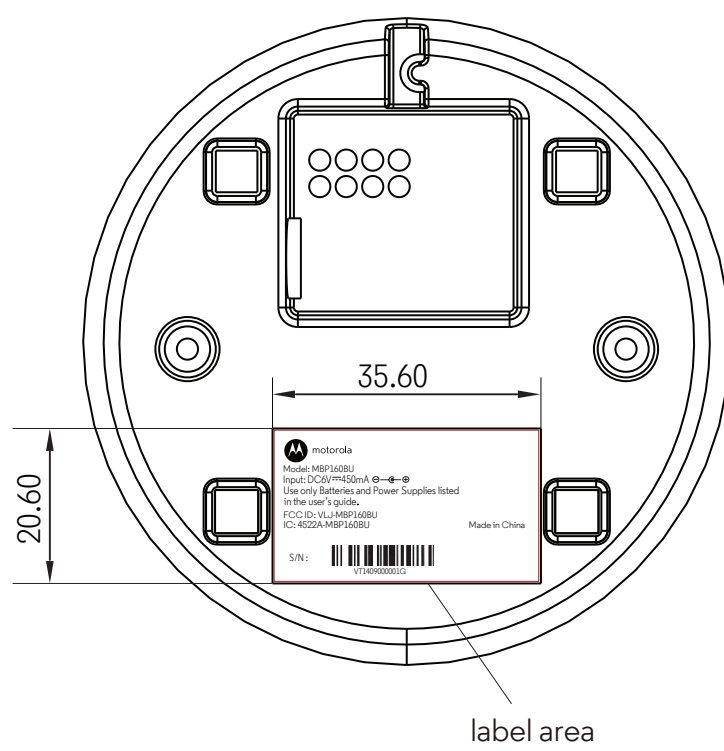

# MBP160 BU

BU LBL  
 SIZE: 35\*20mm  
 Material: 25# WHT PET

# MBP161 BU

BU LBL  
 SIZE: 35\*20mm  
 Material: 25# WHT PET