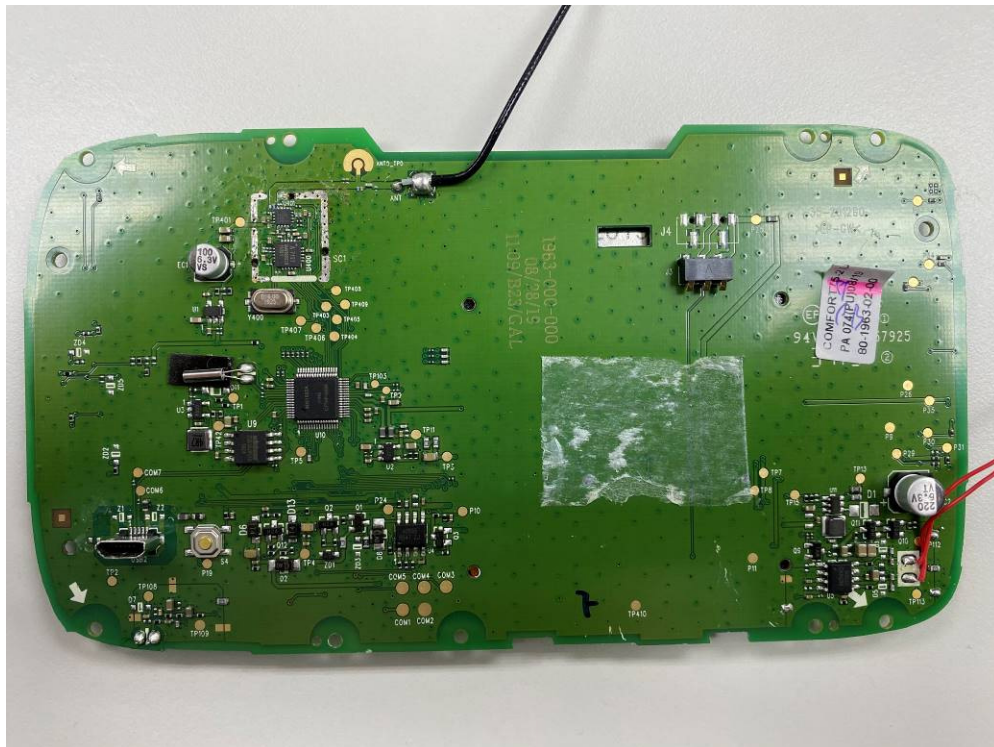

**Internal Photo HKEM191000101403**

FCC ID: VLJ-CF75SPU  
IC ID: 4522A-CF75SPU

FCC ID: VLJ-CF75SPU  
IC ID: 4522A-CF75SPU

FCC ID: VLJ-CF75SPU  
IC ID: 4522A-CF75SPU

FCC ID: VLJ-CF75SPU  
IC ID: 4522A-CF75SPU