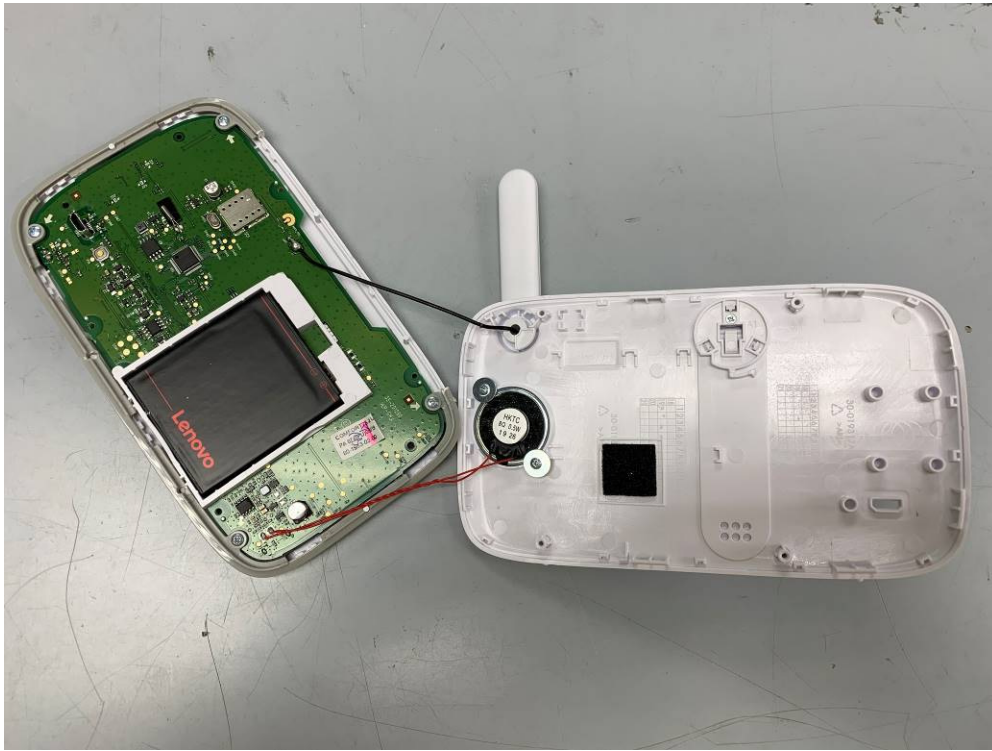

**Internal Photo HKEM191000101403**

FCC ID: VLJ-CF75SPU  
IC ID: 4522A-CF75SPU

FCC ID: VLJ-CF75SPU  
IC ID: 4522A-CF75SPU

FCC ID: VLJ-CF75SPU  
IC ID: 4522A-CF75SPU

FCC ID: VLJ-CF75SPU  
IC ID: 4522A-CF75SPU