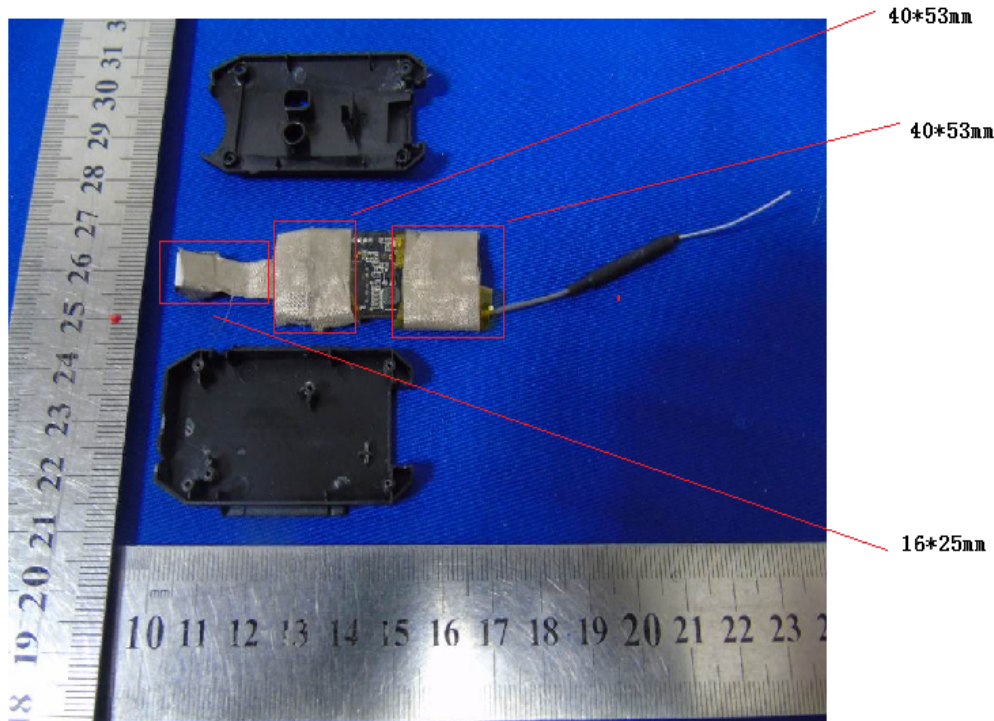

Material declaration

We Asian Express Holdings Limited. After the test from Bureau Veritas Shenzhen Co., Ltd Dongguan Branch

Eut: Wifi Camera (Spyder XL)

Model:PL-1420/PL-1421/PL-1422/PL-1423/PL-1424/PL-1425/PL-1426/PL-1427/PL-1428/PL-1429/PL-1530/PL-1531/PL-1532/PL-1533/PL-1534/PL-1535/PL-1536/PL-1537/PL-1538/PL-1539

Conductive fabric size

The above corrective actions will be applied to production delivery with the final product.

Sincerely,

Nancy Chen

Name: Nancy Chen

Company name: Asian Express Holdings Limited

[Tel:0755-28374659](tel:0755-28374659)