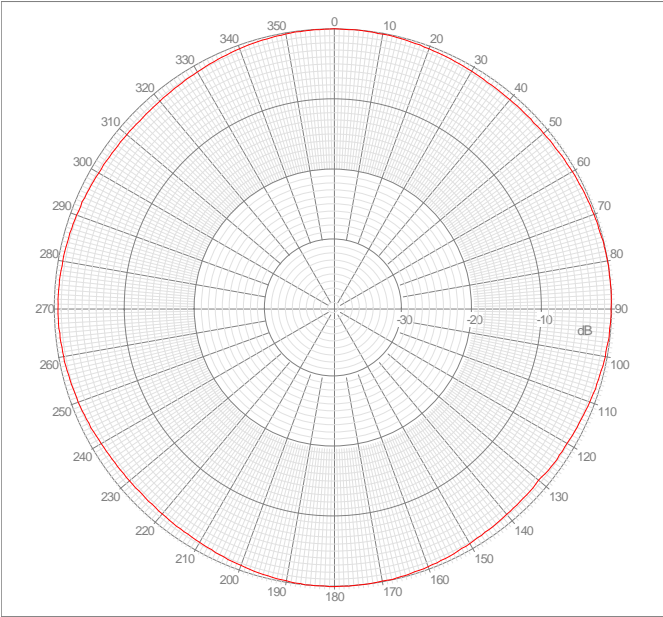

# S4906WBFNM

Omni  
4.9 GHz

E-Plane  
4.9 GHz

Omni  
5.4 GHz

E-Plane  
5.4 GHz

Omi  
5.725 GHz

E-Plane  
5.725 GHz

Omi  
5.85 GHz

E-Plane  
5.85 GHz