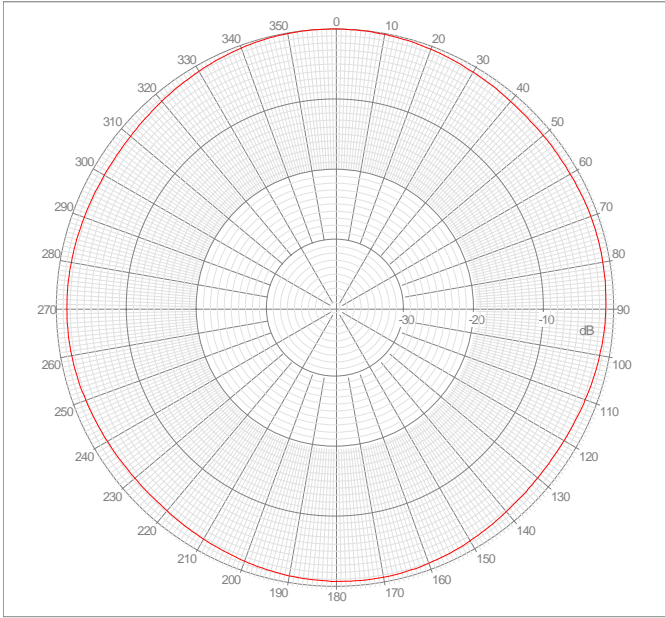

# S4906WBFNM

Omni  
4.9 GHz

E-Plane  
4.9 GHz

Omni  
5.4 GHz

E-Plane  
5.4 GHz

Omi  
5.725 GHz

E-Plane  
5.725 GHz

Omi  
5.85 GHz

E-Plane  
5.85 GHz