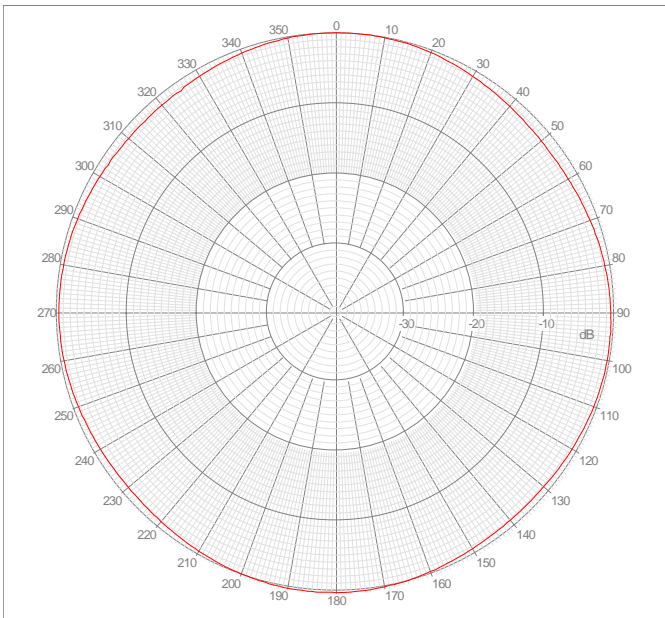

# S4906WBFNM

Omni  
4.9 GHz

E-Plane  
4.9 GHz

Omni  
5.4 GHz

E-Plane  
5.4 GHz

Omi  
5.725 GHz

E-Plane  
5.725 GHz

Omi  
5.85 GHz

E-Plane  
5.85 GHz