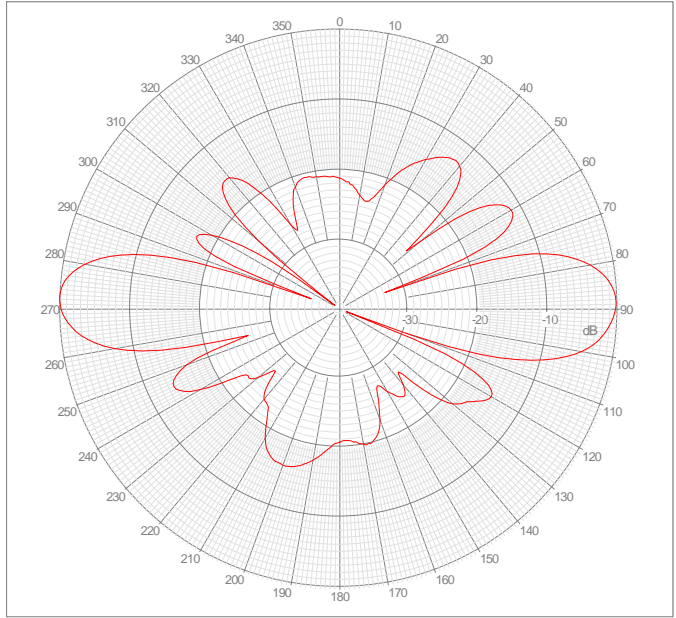

# S4906WBFNM

Omni  
4.9 GHz

E-Plane  
4.9 GHz

Omni  
5.4 GHz

E-Plane  
5.4 GHz

Omi  
5.725 GHz

E-Plane  
5.725 GHz

Omi  
5.85 GHz