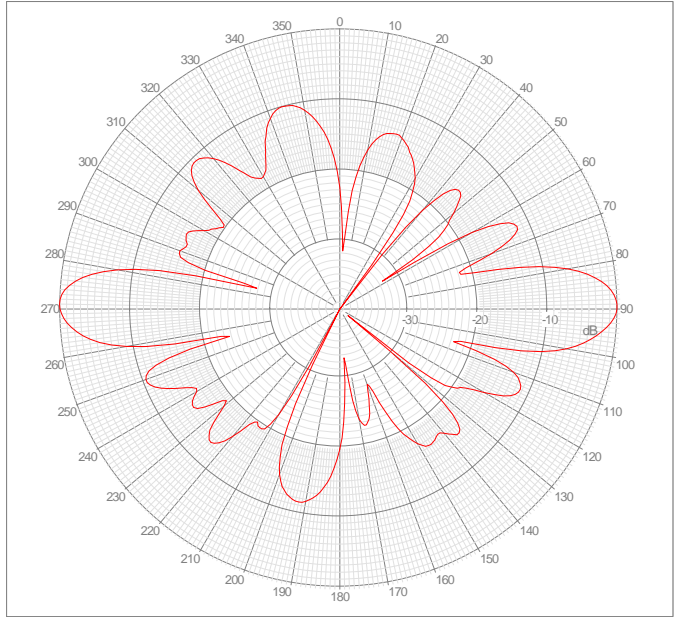

# S4906WBFNM

Omni  
4.9 GHz

E-Plane  
4.9 GHz

Omni  
5.4 GHz

E-Plane  
5.4 GHz

Omi  
5.725 GHz

E-Plane  
5.725 GHz

Omi  
5.85 GHz

E-Plane  
5.85 GHz