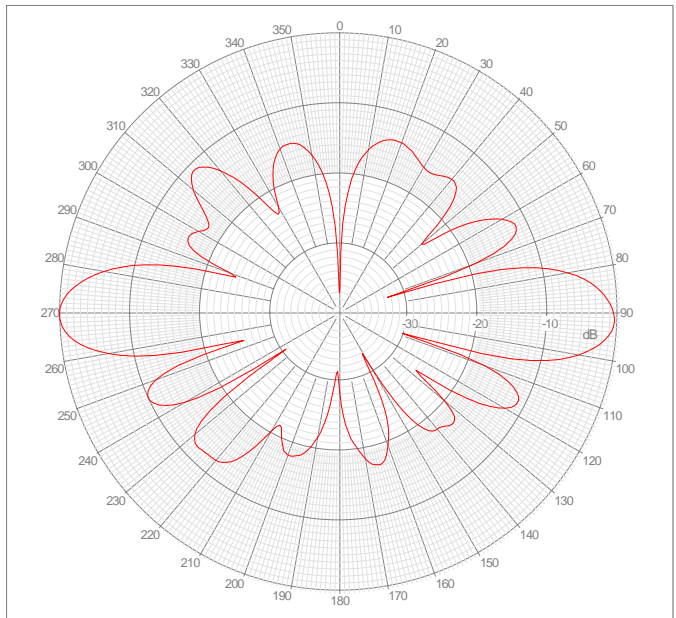

# S4906WBFNM

Omni  
4.9 GHz

E-Plane  
4.9 GHz

Omni  
5.4 GHz

E-Plane  
5.4 GHz

Omi  
5.725 GHz

E-Plane  
5.725 GHz

Omi  
5.85 GHz

E-Plane  
5.85 GHz