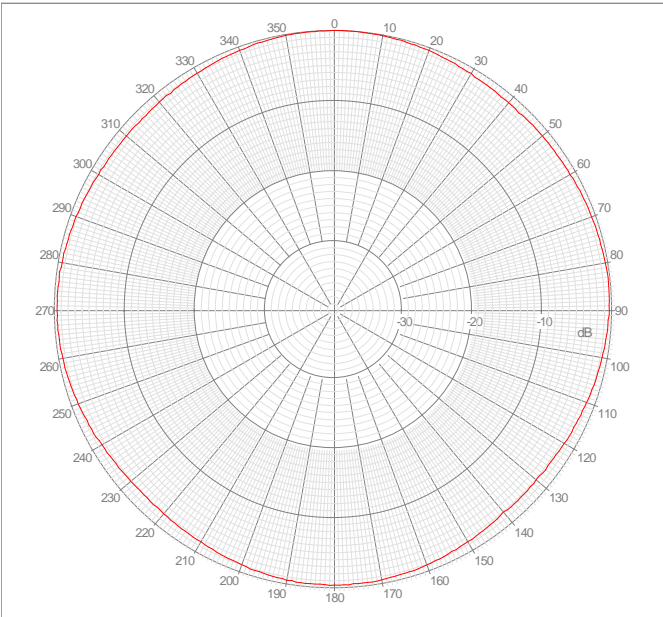

# S4906WBFNM

Omni  
4.9 GHz

E-Plane  
4.9 GHz

Omni  
5.4 GHz

E-Plane  
5.4 GHz

Omi  
5.725 GHz

E-Plane  
5.725 GHz

Omi  
5.85 GHz

E-Plane  
5.85 GHz