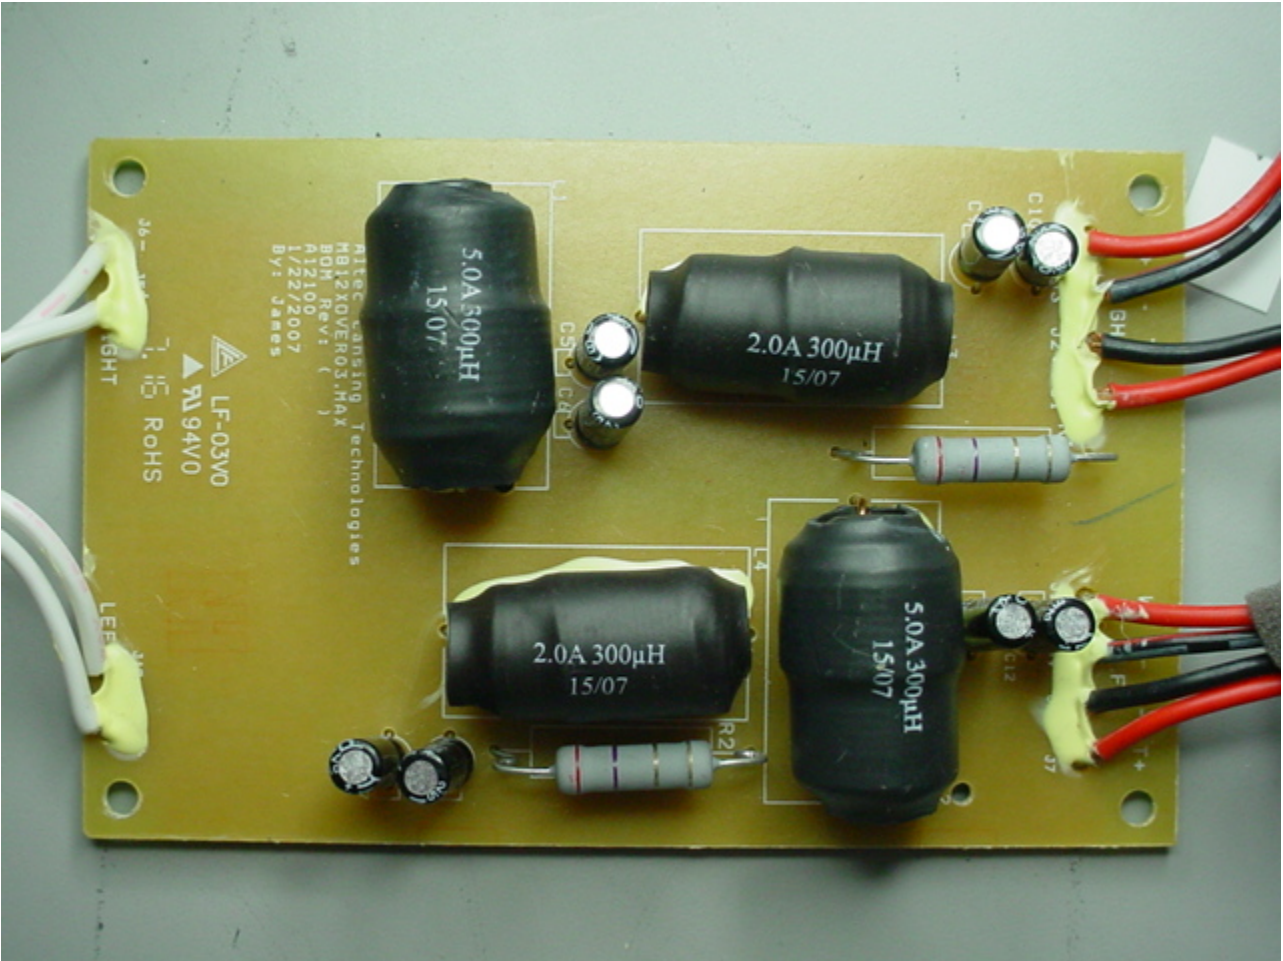

634
L5 DIGITAL 2 DIGITAL
TRANSCIEVER

07120003375
1a | 1b | 1c | 2a | 2b | 2c

3104 133 3040.5

D2D IA
3141 130 0032.1
2.4G IC0712
0003375

1M94V-0

450705

Altec Lansing Technologies
MB12XOVER03.MAX
BOM Rev: ()
A12100
1/22/2007
By: James

LF-03V0

94V0

RoHS

J6 - 15

LIGHT

LF