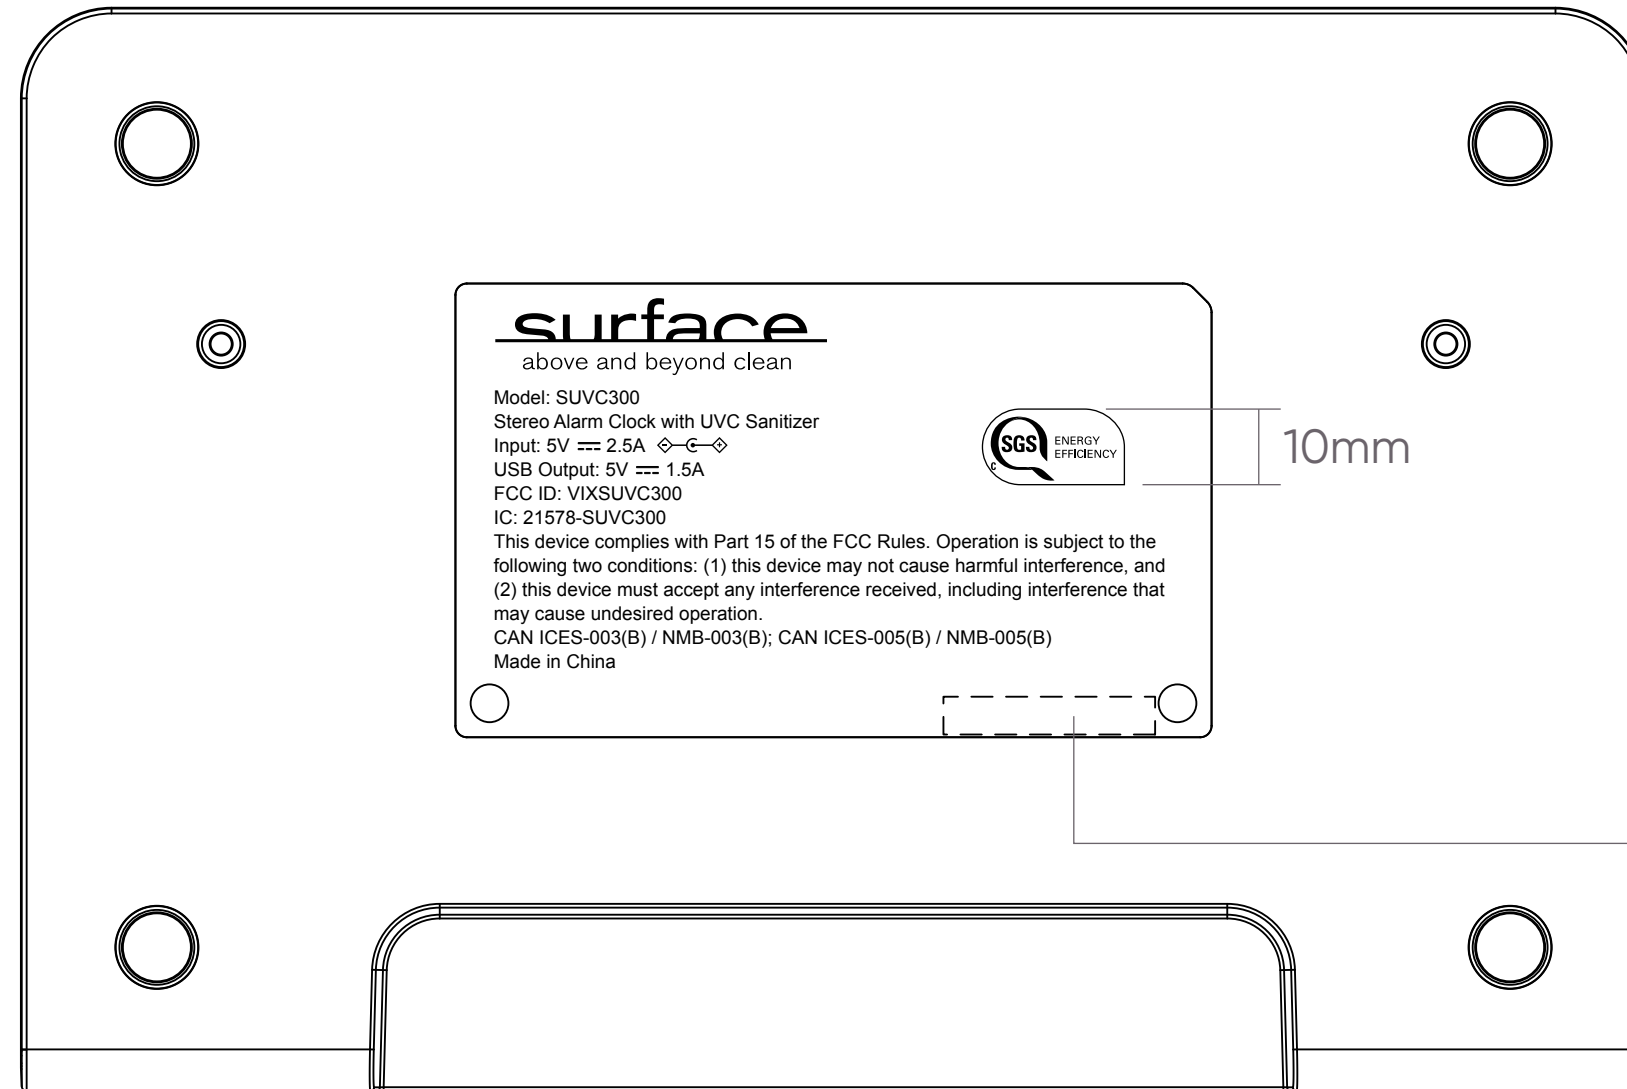

标示	更改内容	更改人	日期
①			
②			
③			

GP 深圳市强大创新科技实业有限公司 Shenzhen Great power Innovation and Technology Enterprise Co.,Ltd					
客人型号		部品名称	Rating		
强大型号	GP-A285-p (A20170)	部品编号			
图纸编号		模号	单位	mm	数量 1
设计	邹奎	材质	比例		1:1
审核		未注公差	□□:0~6±0.15;6~50±0.20;50~400±0.25 400~1000±0.50 □□: ±0.5°		
核准		页/次	1/1	版本	V00

1 2 3 4 5 6

A
B
C
D
E
F

标示	更改内容	更改人	日期
①			
②			
③			

SN LABEL 28*5mm

GP 深圳市强大创新科技实业有限公司
Shenzhen Great power Innovation and Technology Enterprise Co.,ltd

客人型号		部品名称	Rating			
强大型号	GP-A285-p (A20170)	部品编号				
图纸编号		模号	单位	mm	数量	1
设计	邹奎	材质	比例		1:1	
审核		未注公差	长度:0~6 \pm 0.15;6~50 \pm 0.20;50~400 \pm 0.25		角度: \pm 0.5°	
核准		页/次	1/1	版本	V00	