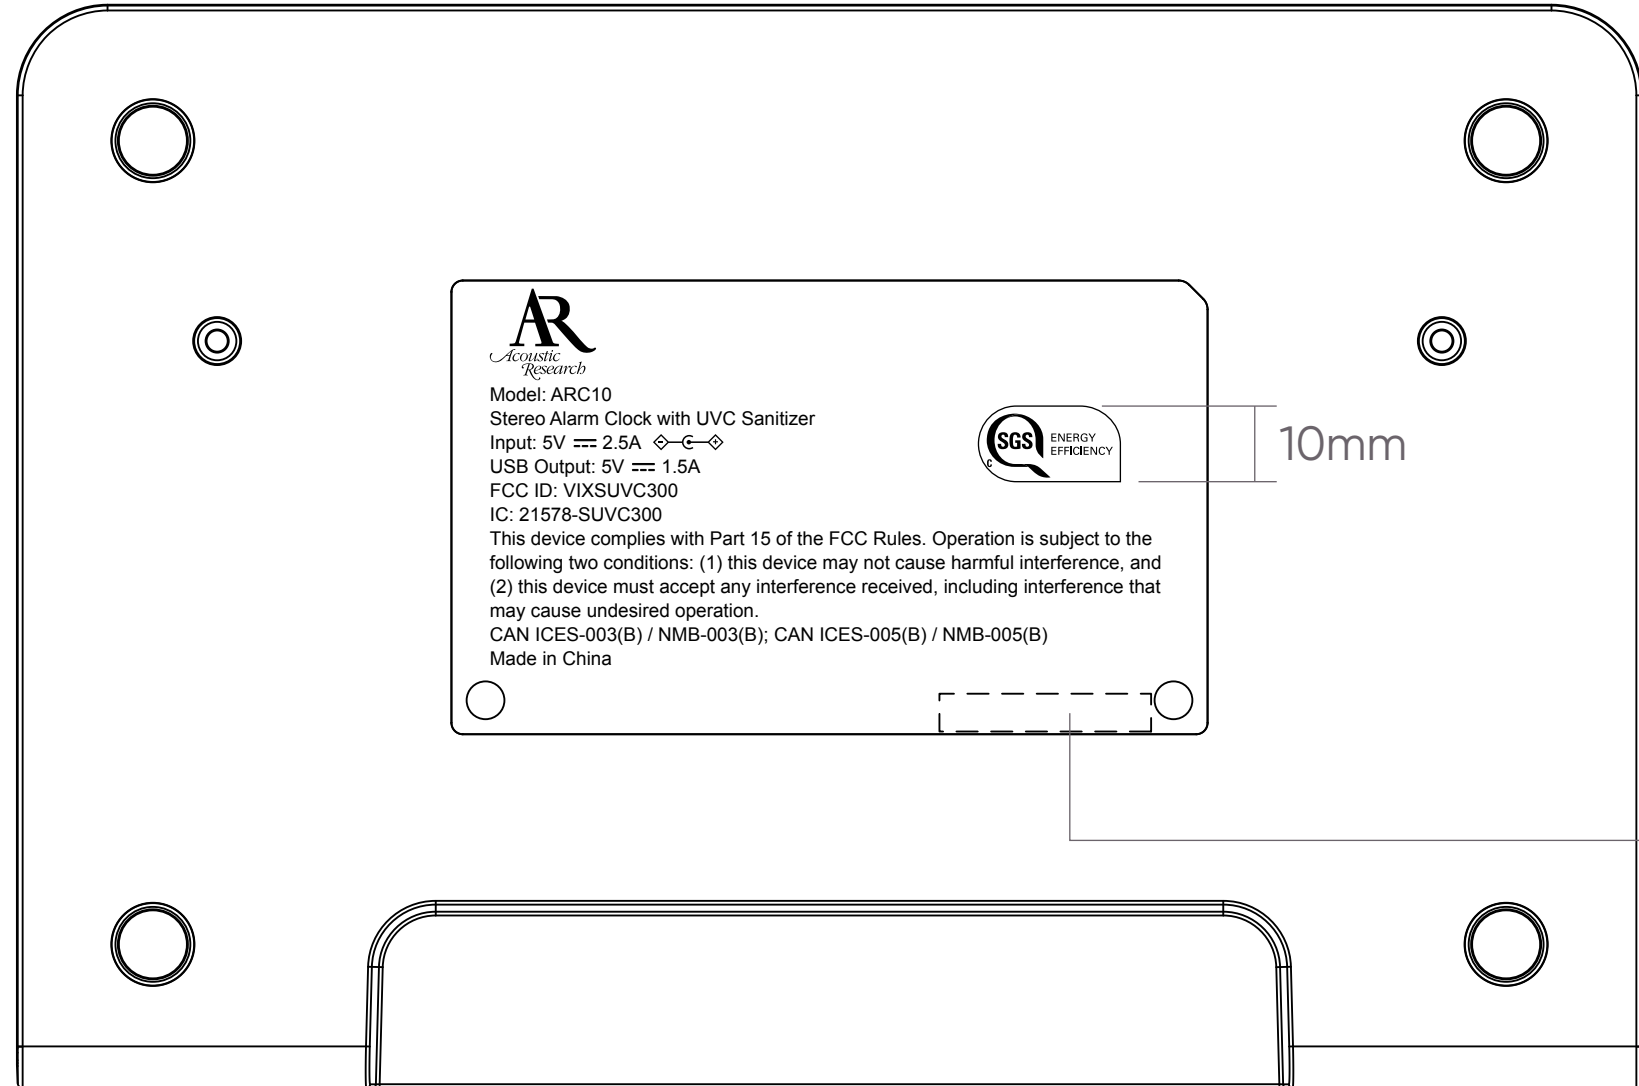

标示	更改内容	更改人	日期
①			
②			
③			

GP 深圳市强大创新科技实业有限公司 Shenzhen Great power Innovation and Technology Enterprise Co.,Ltd					
客人型号		部品名称	Rating		
强大型号	GP-A285-p (A20170)	部品编号			
图纸编号		模号	单位	mm	数量 1
设计	邹奎	材质	比例		1:1
审核		未注公差	□□:0~6±0.15;6~50±0.20;50~400±0.25 400~1000±0.50 □□: ±0.5°		
核准		页/次	1/1	版本	V00

1 2 3 4 5 6

A
B
C
D
E
F

标示	更改内容	更改人	日期
①			
②			
③			

SN LABEL 28*5mm

GP 深圳市强大创新科技实业有限公司
Shenzhen Great power Innovation and Technology Enterprise Co.,ltd

客人型号		部品名称	Rating			
强大型号	GP-A285-p (A20170)	部品编号				
图纸编号		模号	单位	mm	数量	1
设计	邹奎	材质	比例		1:1	
审核		未注公差	长度:0~6 \pm 0.15;6~50 \pm 0.20;50~400 \pm 0.25		角度: \pm 0.5°	
核准		页/次	1/1	版本	V00	