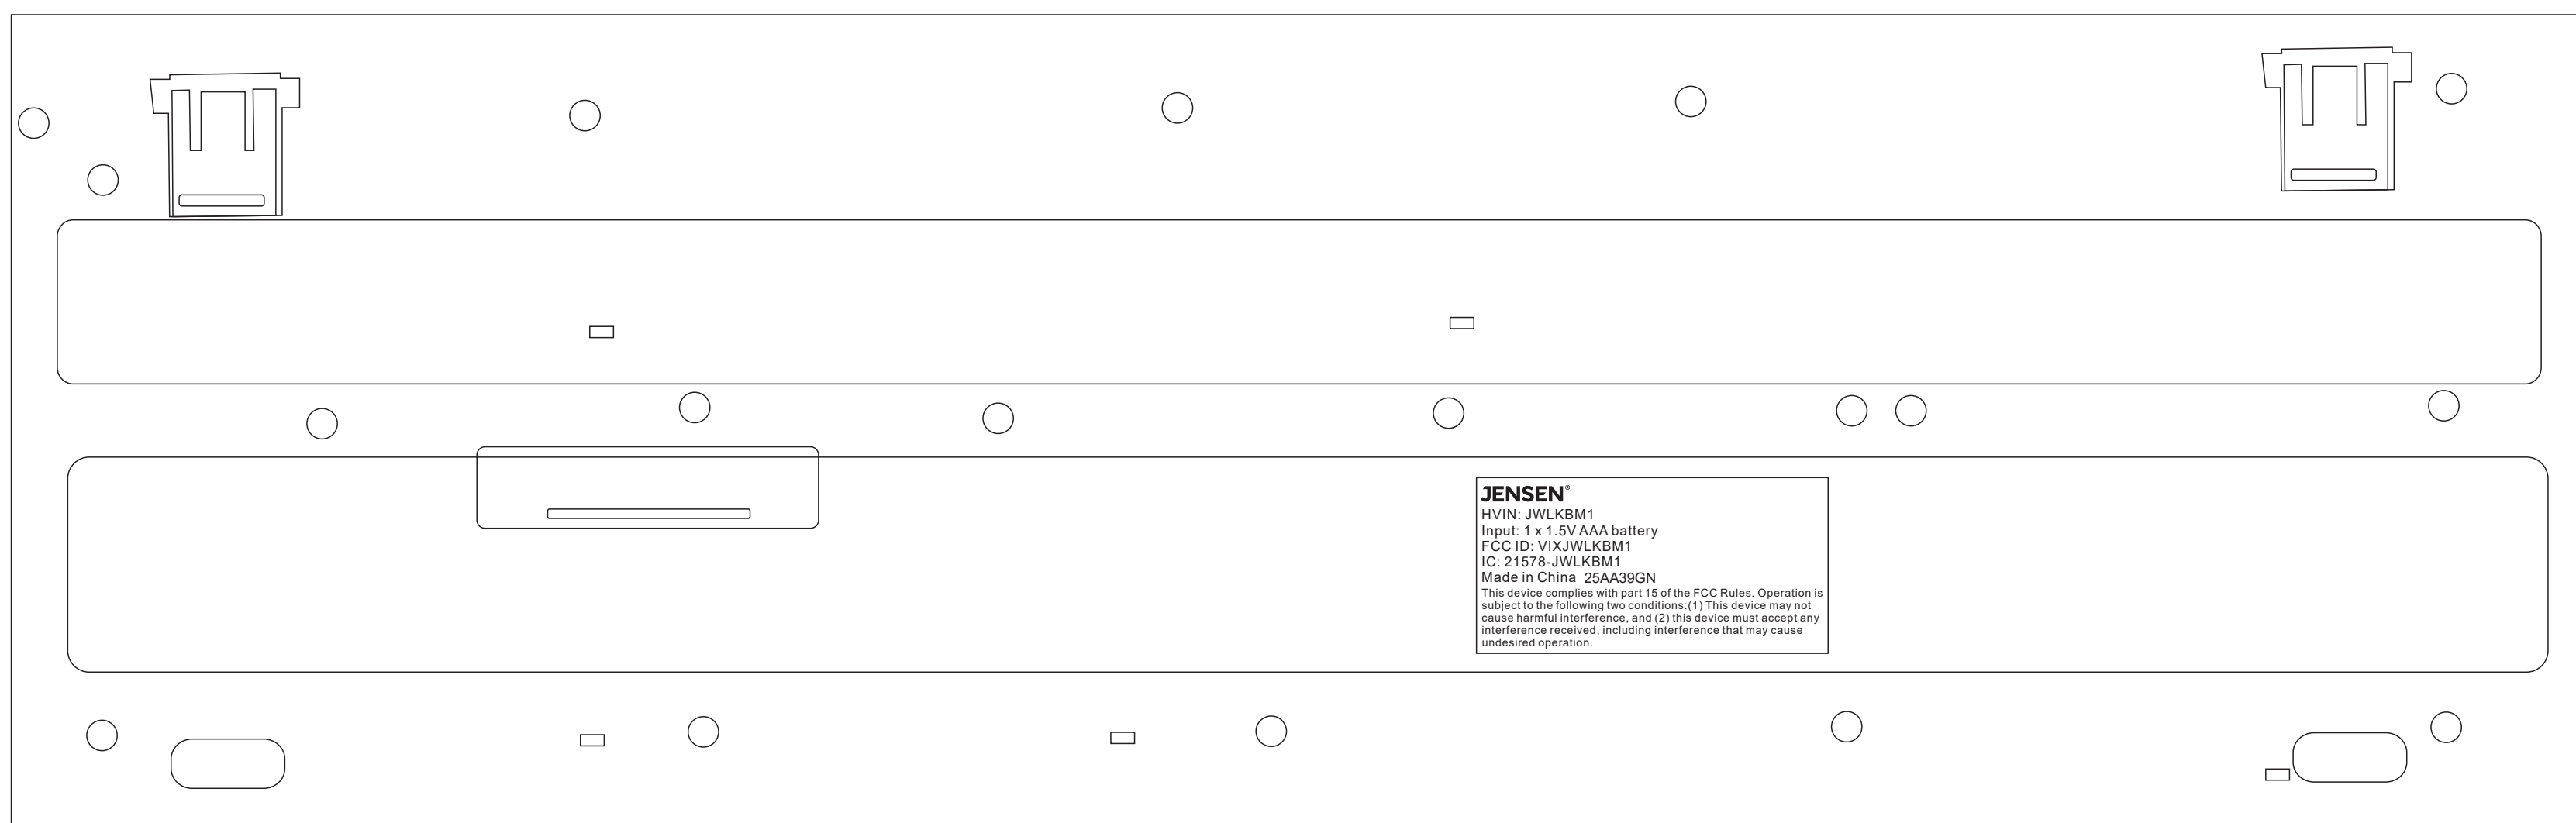

438MM

136MM

尺寸: 438\*136\*24MM

贴纸: 黑底白字  
字体Arial