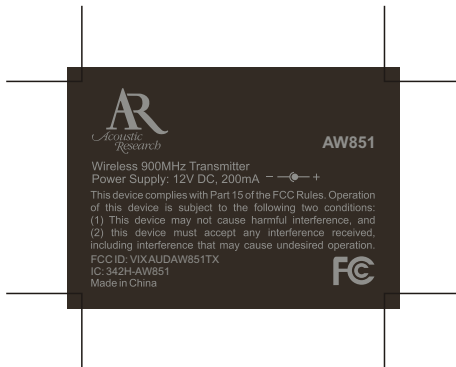

Label Location

TRANSMITTER

98-14-2523

Background (底色): Black C

Text (文字): PMS877C

Coating: Matt

Size : 40(W) X 28(H)mm+/- 0.5

膠水: 油性

ref: 98-14-2454; 鋁紙+啞膜+二專色印刷

Scale 1 : 1

Scale 2 : 1