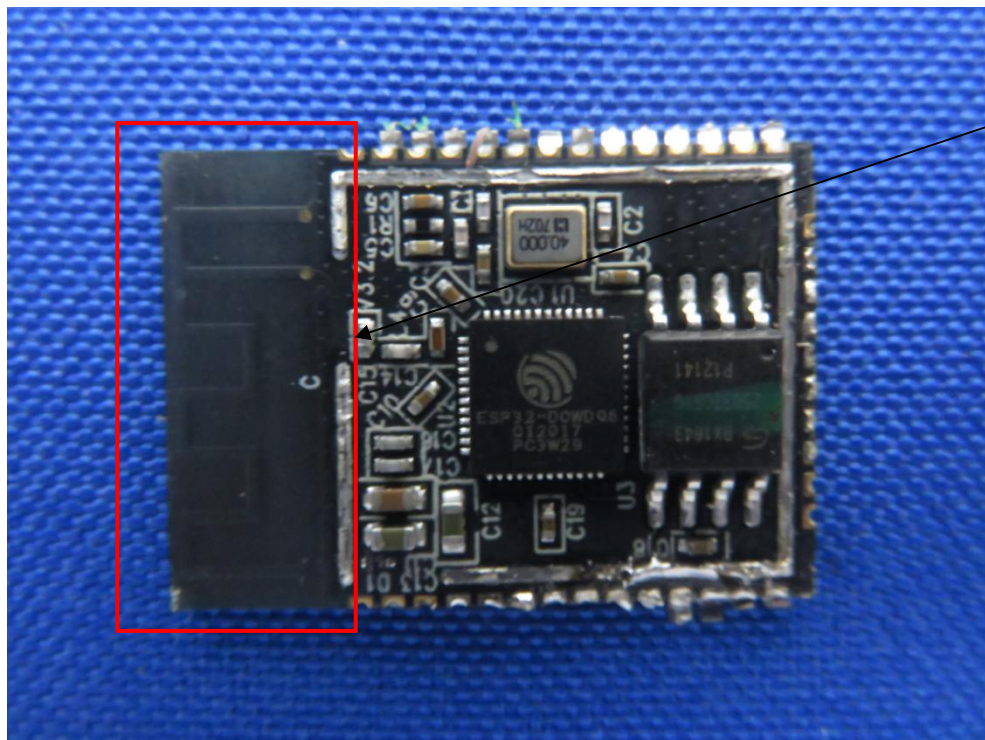

915MHz
Antenna

BT&WiFi
Antenna