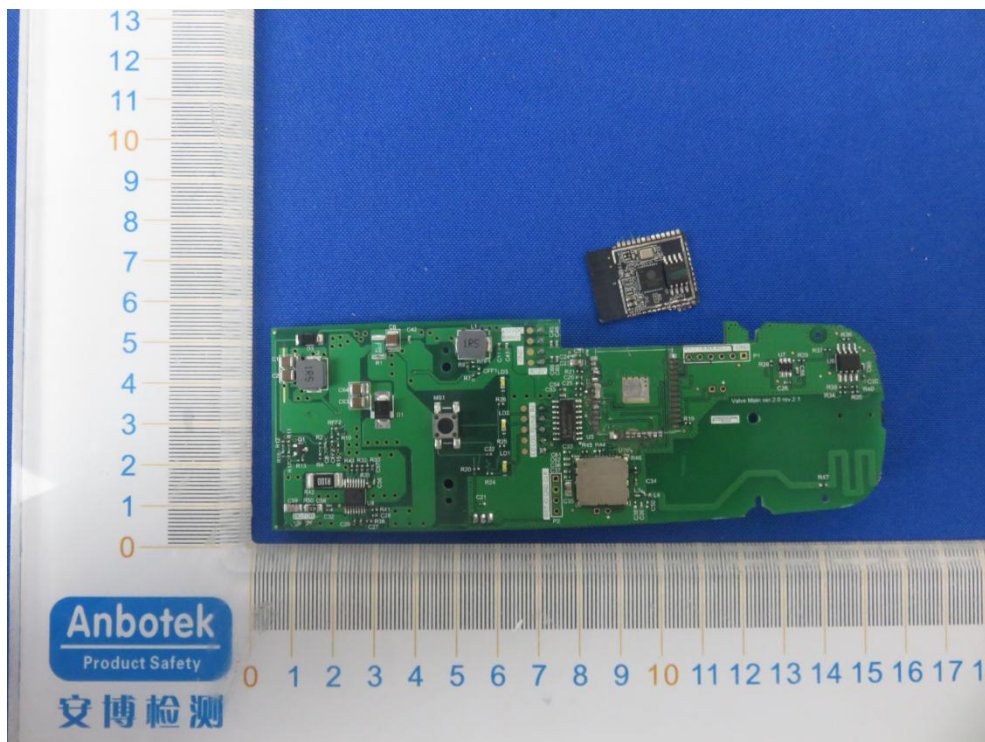

915MHz
Antenna

BT&WiFi
Antenna