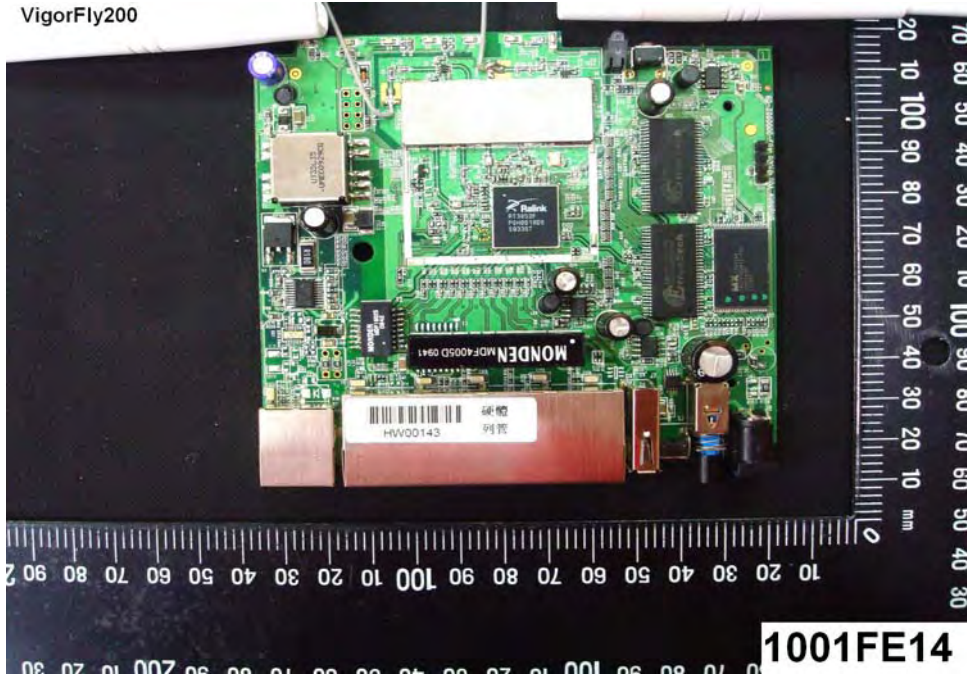

Internal Photos

Model Number: VigorFly200

FCC ID: VGYVFLY200

EUT Photo _ 1 of 17

EUT Photo _ 2 of 17

EUT Photo _ 3 of 17

VigorFly200

EUT Photo _ 4 of 17