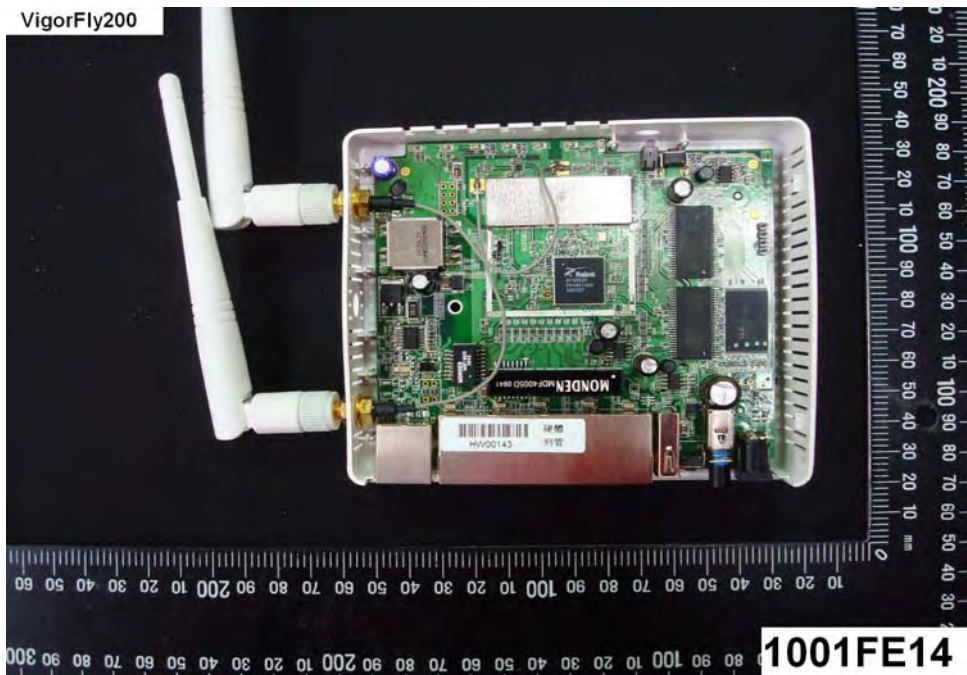

Internal Photos

Model Number: VigorFly200

FCC ID: VGYVFLY200

EUT Photo _ 1 of 17

EUT Photo _ 2 of 17

EUT Photo _ 3 of 17

VigorFly200

EUT Photo _ 4 of 17