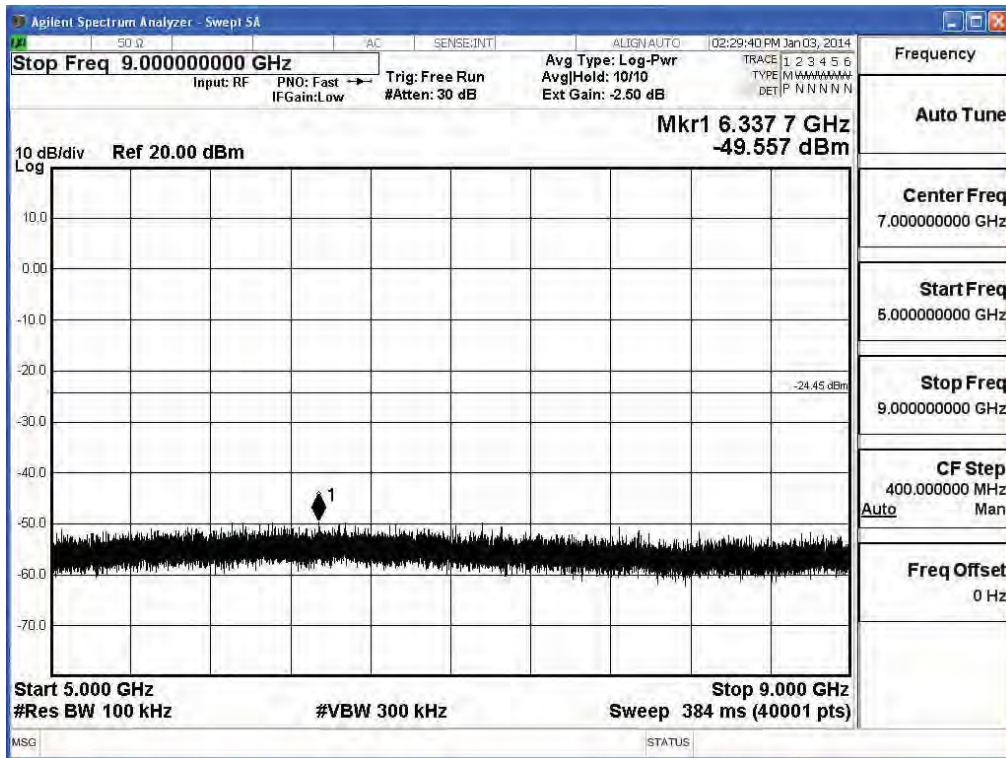

2422MHz (5GHz-9GHz) -802.11n (40MHz) (ANT 0)