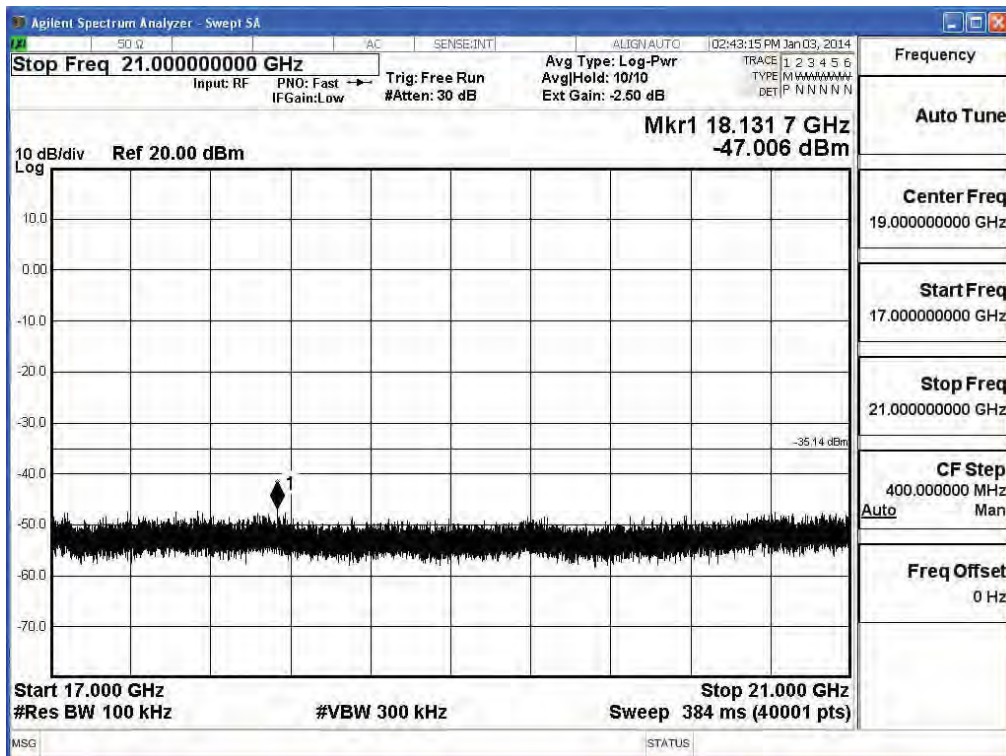

2437MHz (17GHz-21GHz) -802.11n (40MHz) (ANT 0)