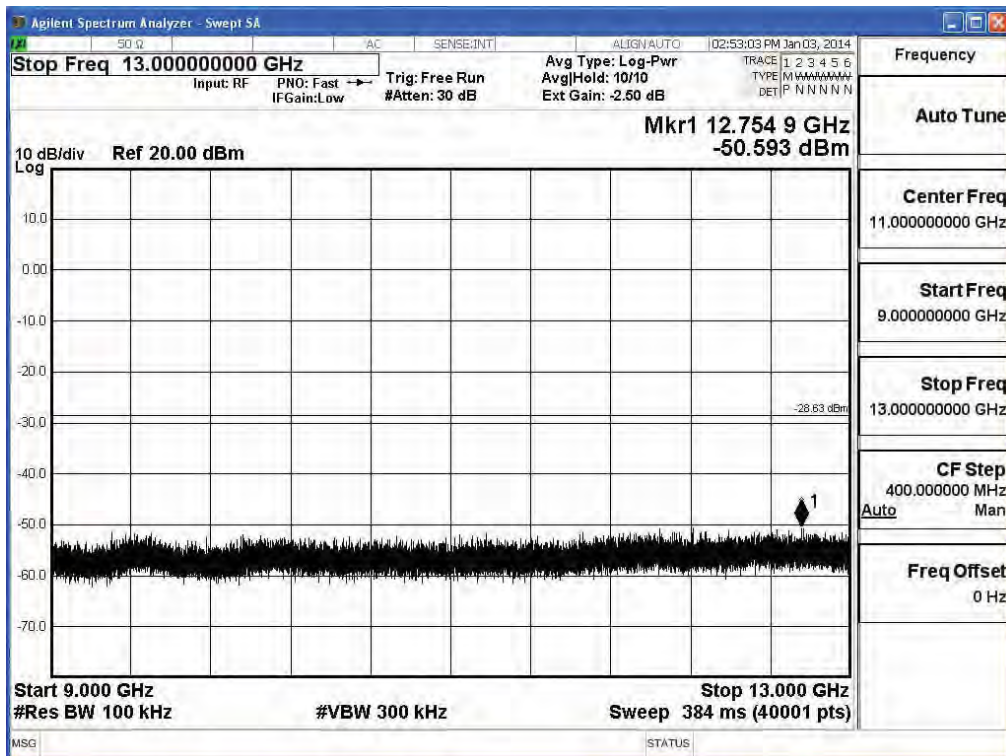

2452MHz (9GHz-13GHz) -802.11n (40MHz) (ANT 0)