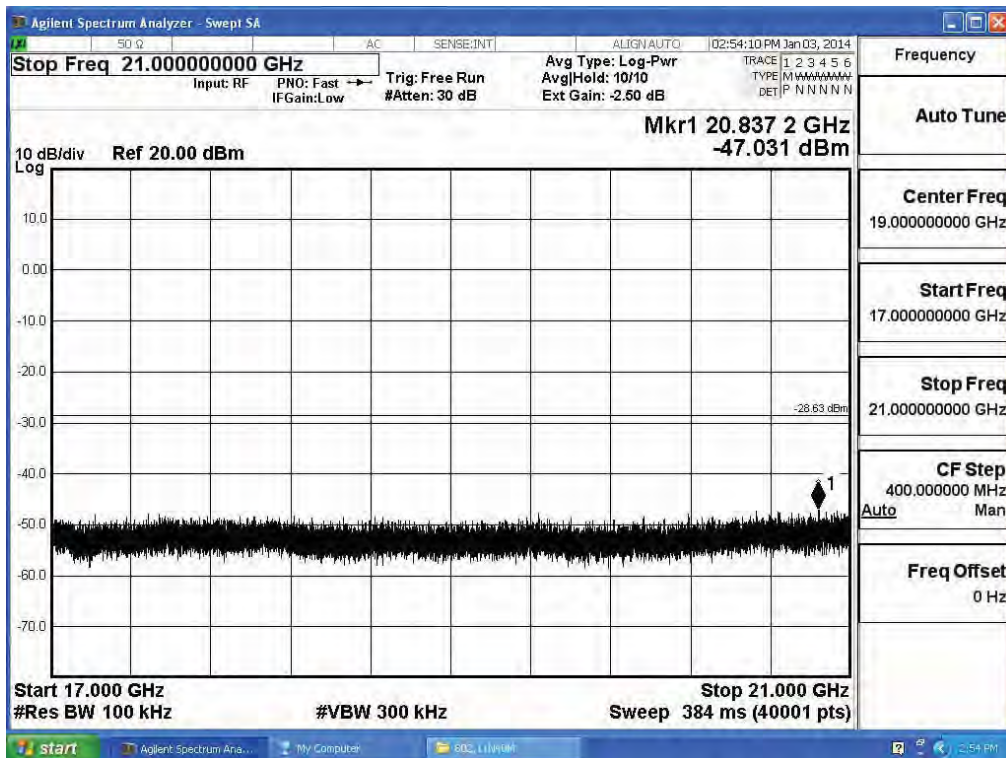

2452MHz (17GHz-21GHz) -802.11n (40MHz) (ANT 0)