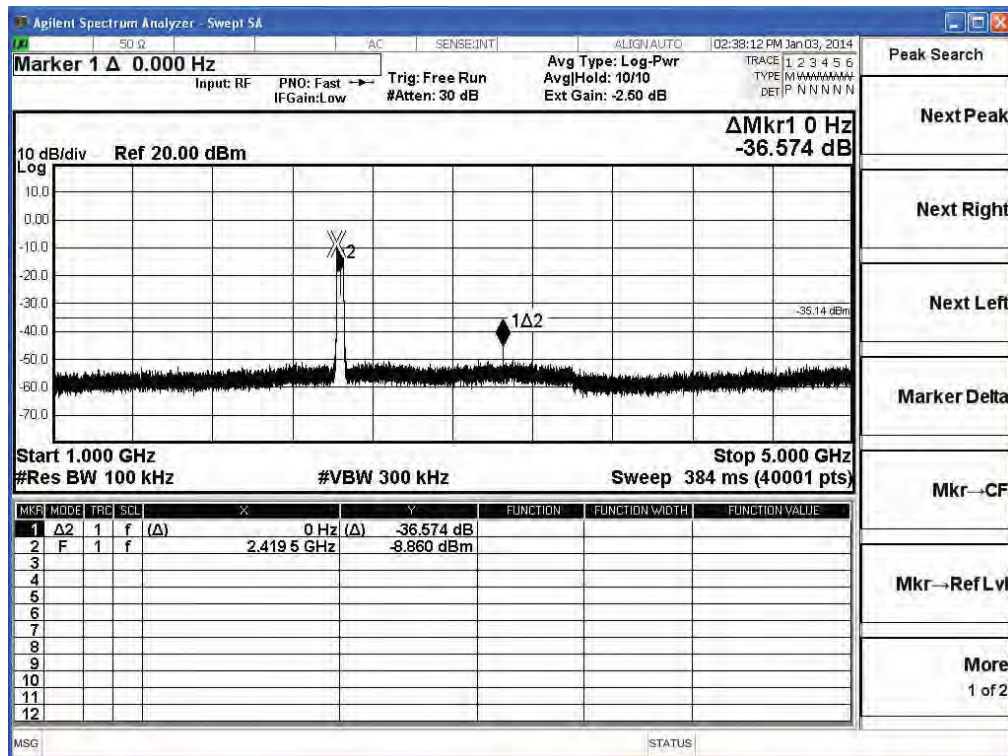

2437MHz (1GHz-5GHz)- 802.11n (40MHz) (ANT 0)