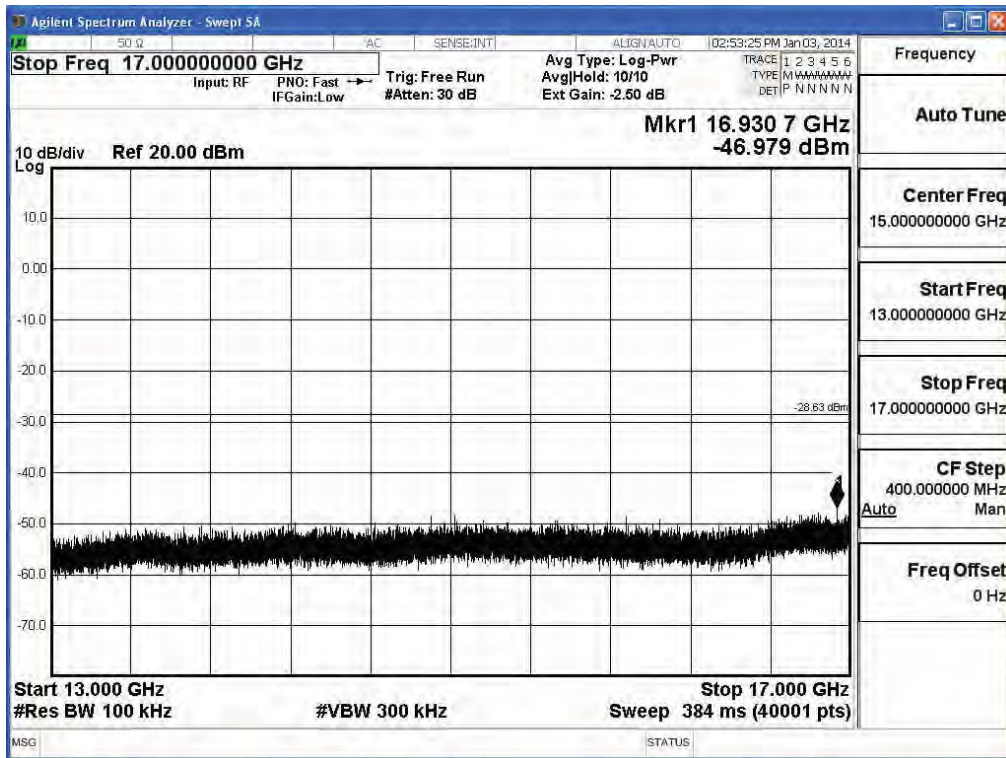

2452MHz (13GHz-17GHz) -802.11n (40MHz) (ANT 0)