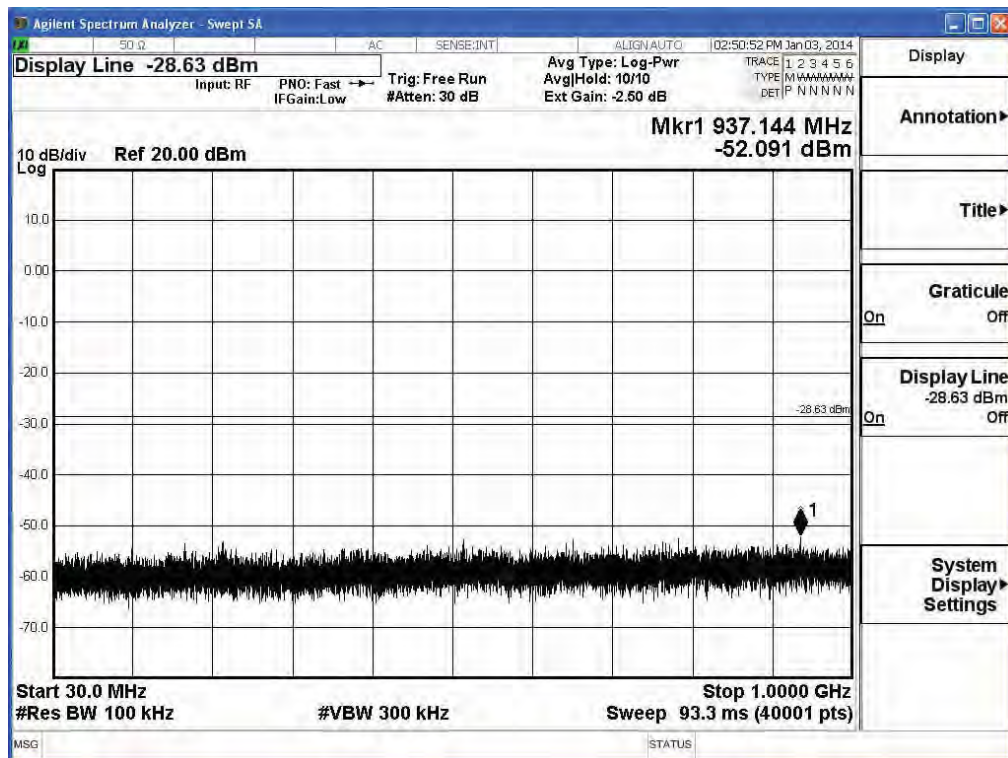

2452MHz (30MHz-1GHz)- 802.11n (40MHz) (ANT 0)