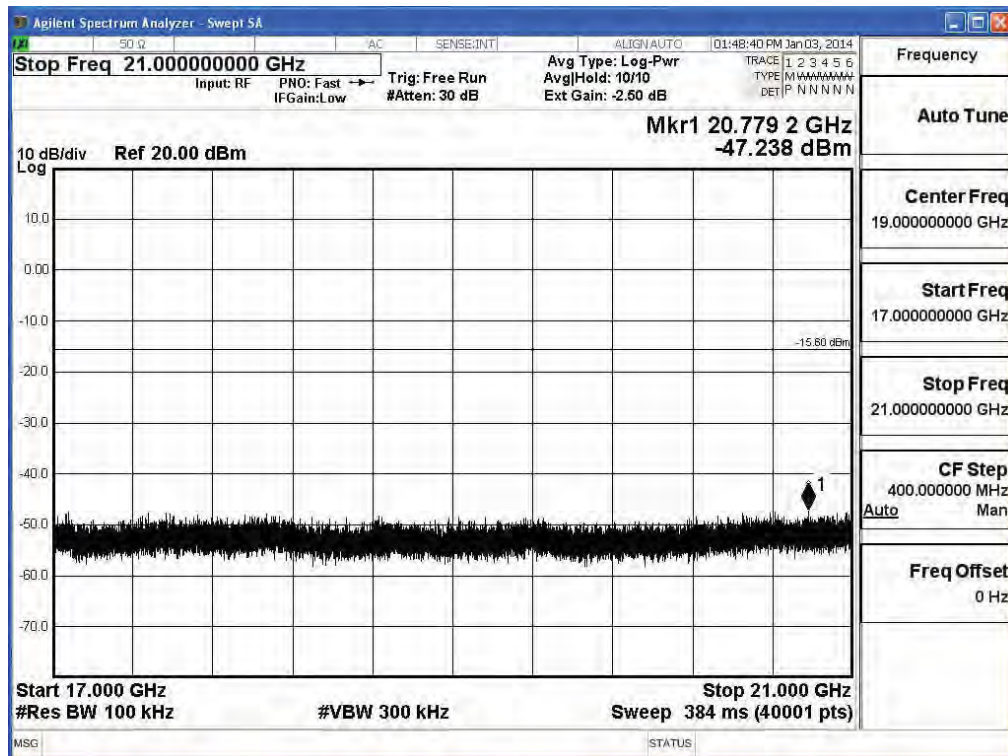

2437MHz (5GHz-9GHz) -802.11n (20MHz) (ANT 0)

2437MHz (9GHz-13GHz) -802.11n (20MHz) (ANT 0)

2437MHz (13GHz-17GHz) -802.11n (20MHz) (ANT 0)

2437MHz (17GHz-21GHz) -802.11n (20MHz) (ANT 0)

2437MHz (21GHz-25GHz) -802.11n (20MHz) (ANT 0)