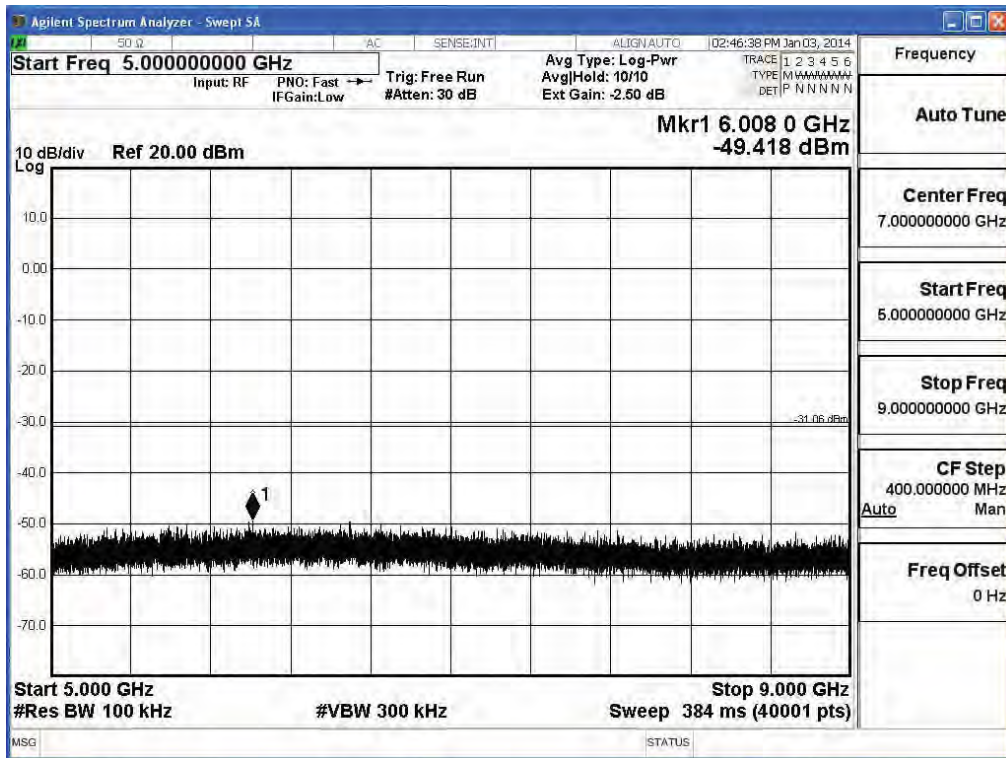

2422MHz (21GHz-25GHz) -802.11n (40MHz) (ANT 1)

2437MHz (30MHz-1GHz)- 802.11n (40MHz) (ANT 1)

2437MHz (1GHz-5GHz)- 802.11n (40MHz) (ANT 1)

2437MHz (5GHz-9GHz) -802.11n (40MHz) (ANT 1)

2437MHz (9GHz-13GHz) -802.11n (40MHz) (ANT 1)