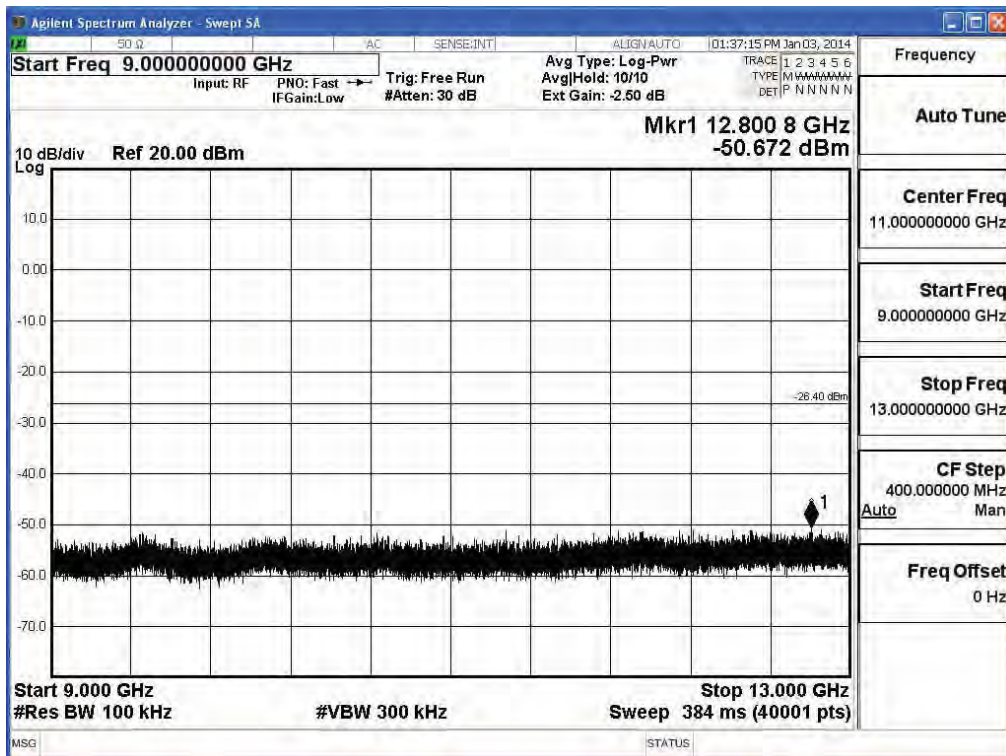

2412MHz (9GHz-13GHz) -802.11n (20MHz) (ANT 1)