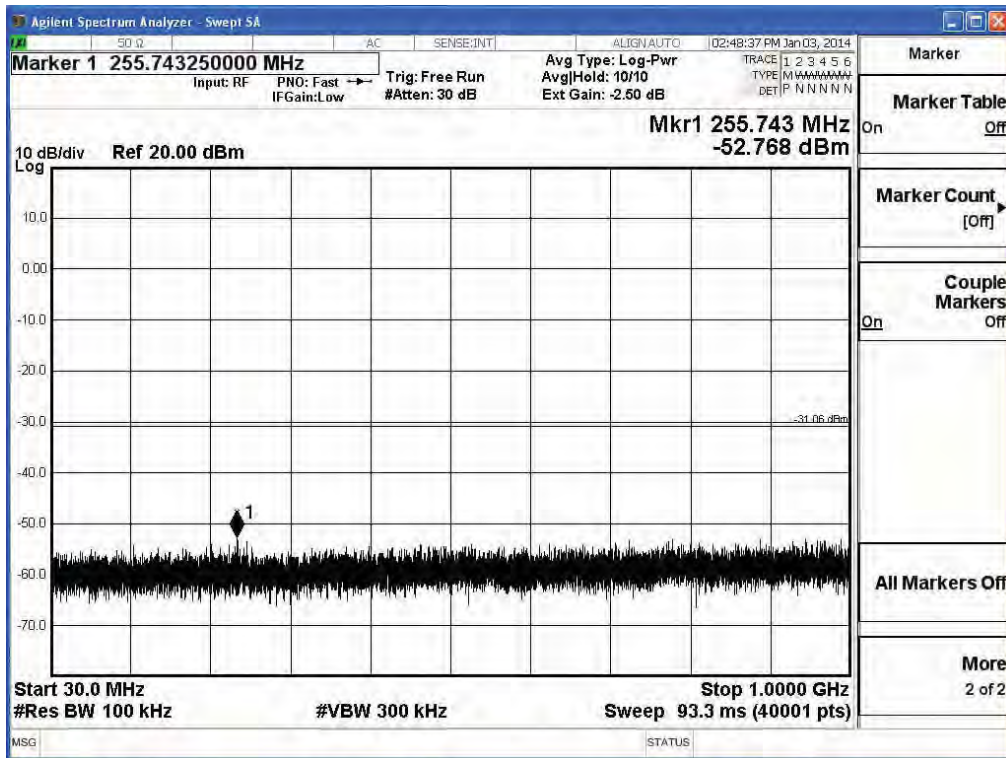

2437MHz (30MHz-1GHz)- 802.11n (40MHz) (ANT 1)