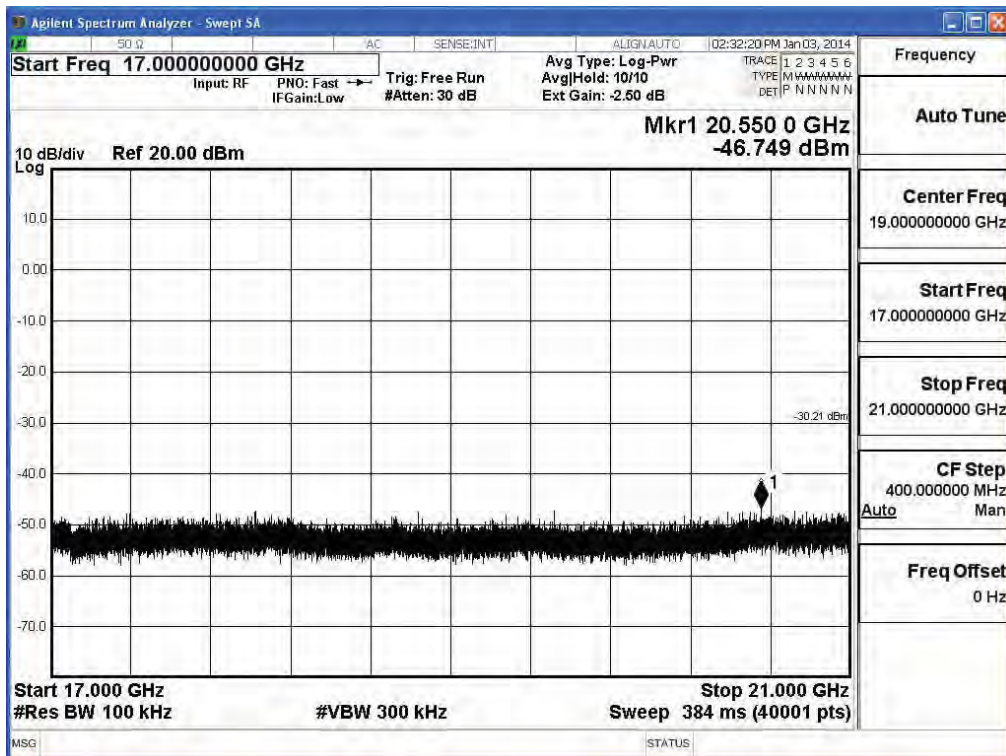

2422MHz (1GHz-5GHz) -802.11n (40MHz) (ANT 1)

2422MHz (5GHz-9GHz) -802.11n (40MHz) (ANT 1)

2422MHz (9GHz-13GHz) -802.11n (40MHz) (ANT 1)

2422MHz (13GHz-17GHz) -802.11n (40MHz) (ANT 1)

2422MHz (17GHz-21GHz) -802.11n (40MHz) (ANT 1)