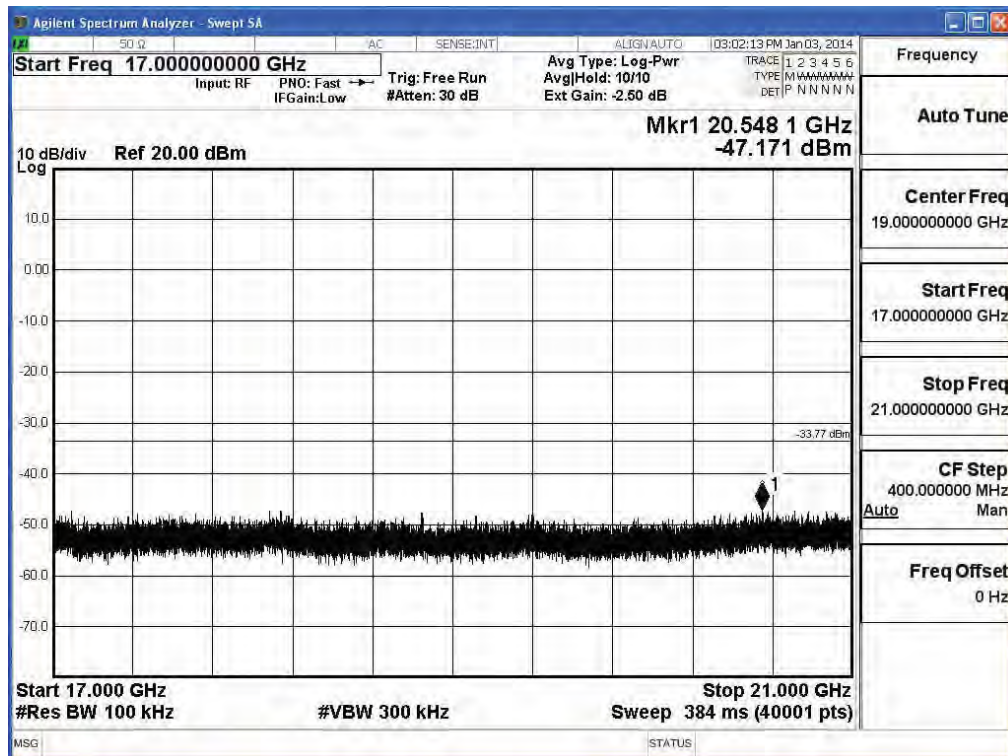

2452MHz (5GHz-9GHz) -802.11n (40MHz) (ANT 1)

2452MHz (9GHz-13GHz) -802.11n (40MHz) (ANT 1)

2452MHz (13GHz-17GHz) -802.11n (40MHz) (ANT 1)

2452MHz (17GHz-21GHz) -802.11n (40MHz) (ANT 1)

2452MHz (21GHz-25GHz) -802.11n (40MHz) (ANT 1)