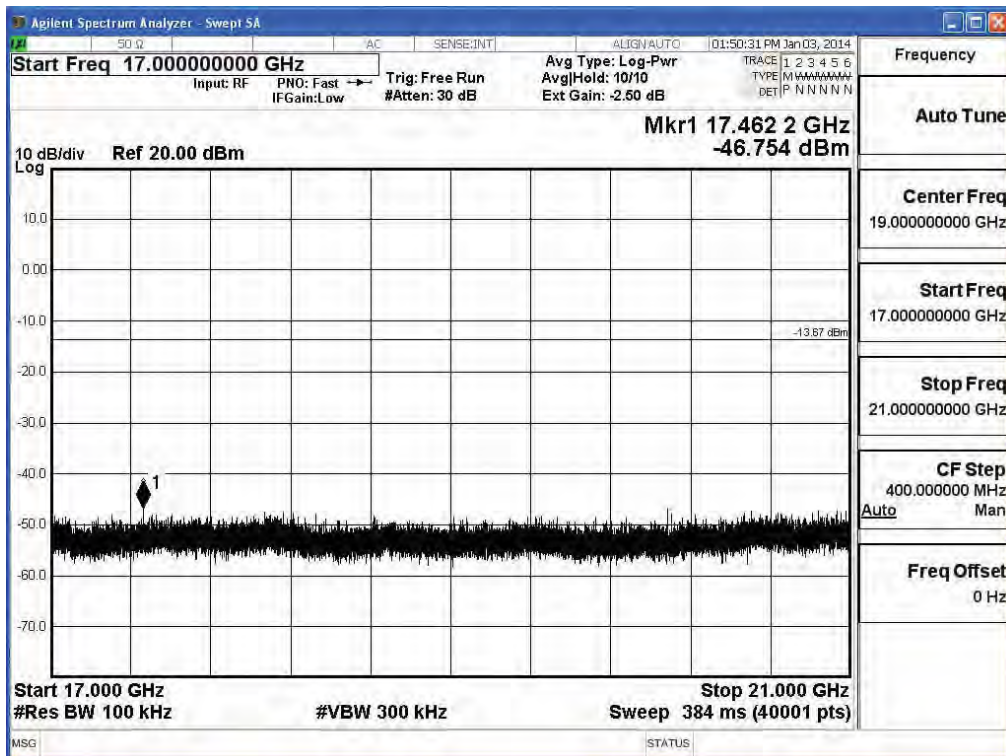

2437MHz (1GHz-5GHz) -802.11n (20MHz) (ANT 1)

2437MHz (5GHz-9GHz) -802.11n (20MHz) (ANT 1)

2437MHz (9GHz-13GHz) -802.11n (20MHz) (ANT 1)

2437MHz (13GHz-17GHz) -802.11n (20MHz) (ANT 1)

2437MHz (17GHz-21GHz) -802.11n (20MHz) (ANT 1)