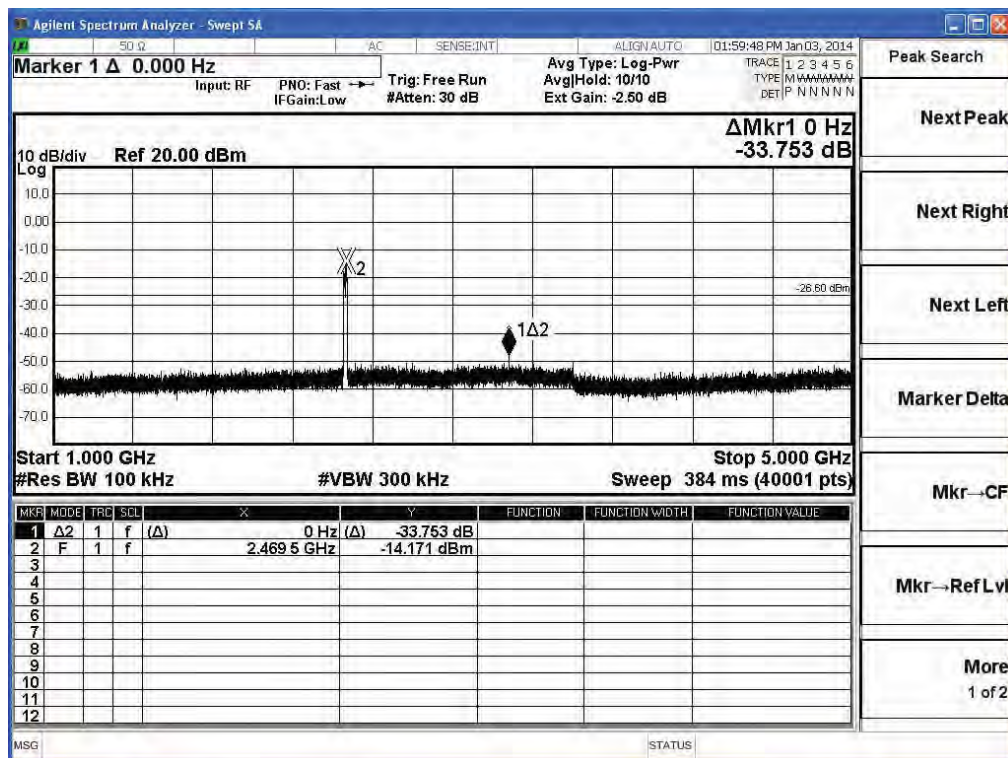

2462MHz (1GHz-5GHz) -802.11n (20MHz) (ANT 0)