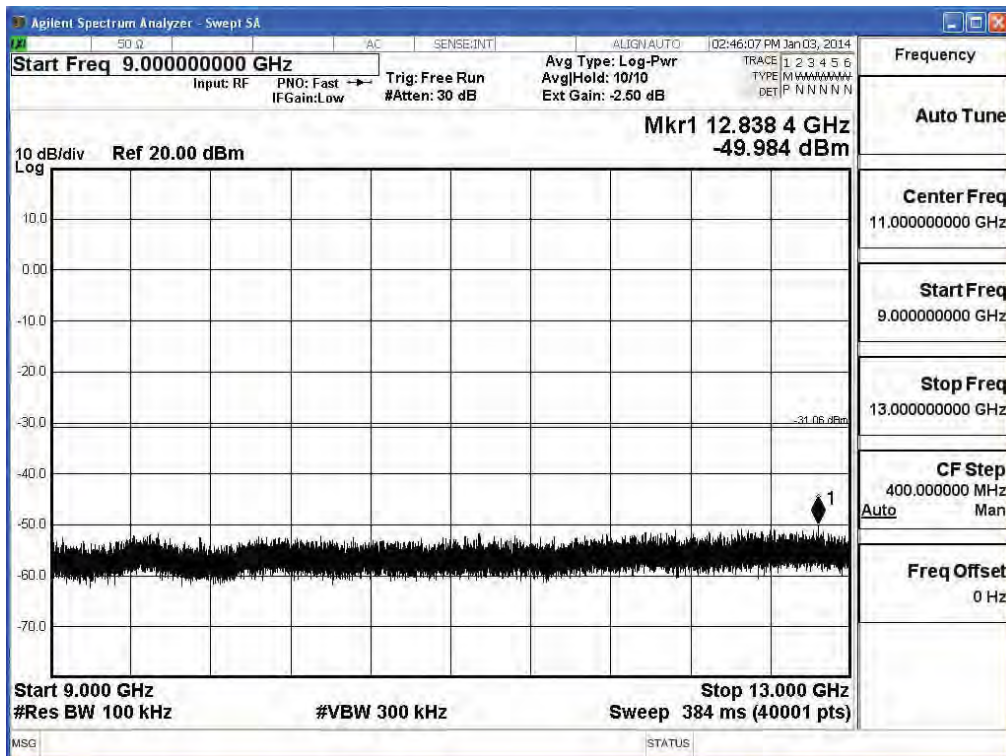

2422MHz (21GHz-25GHz) -802.11n (40MHz) (ANT 1)

2437MHz (30MHz-1GHz)- 802.11n (40MHz) (ANT 1)

2437MHz (1GHz-5GHz)- 802.11n (40MHz) (ANT 1)

2437MHz (5GHz-9GHz) -802.11n (40MHz) (ANT 1)

2437MHz (9GHz-13GHz) -802.11n (40MHz) (ANT 1)