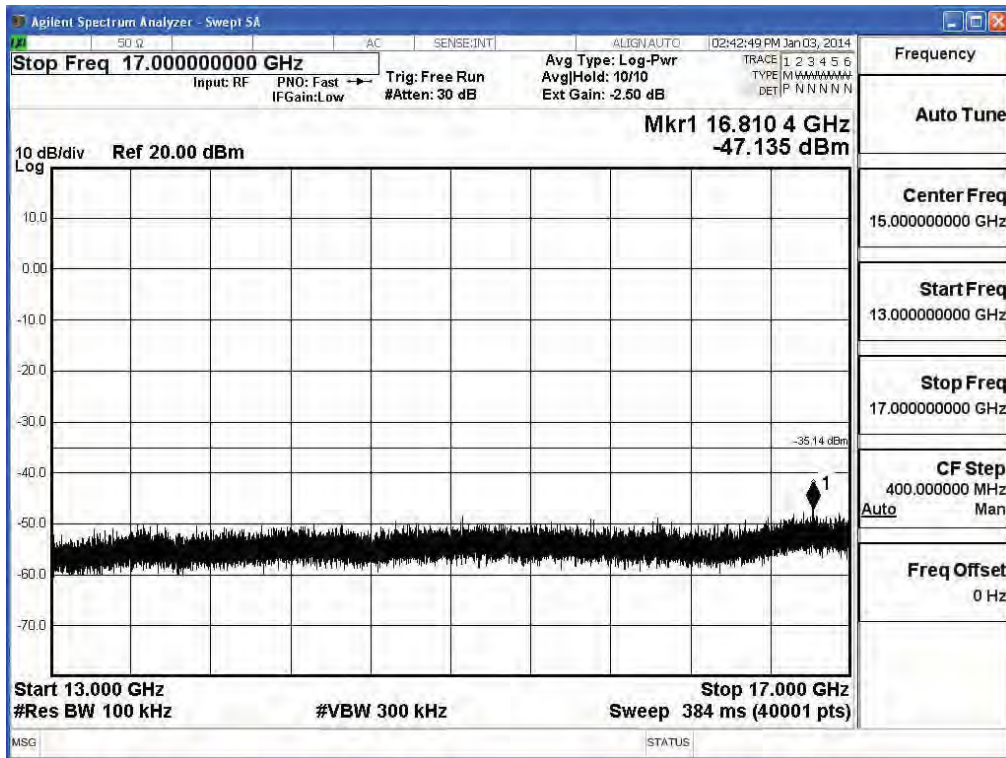

2437MHz (30MHz-1GHz)- 802.11n (40MHz) (ANT 0)

2437MHz (1GHz-5GHz)- 802.11n (40MHz) (ANT 0)

2437MHz (5GHz-9GHz) -802.11n (40MHz) (ANT 0)

2437MHz (9GHz-13GHz) -802.11n (40MHz) (ANT 0)

2437MHz (13GHz-17GHz) -802.11n (40MHz) (ANT 0)