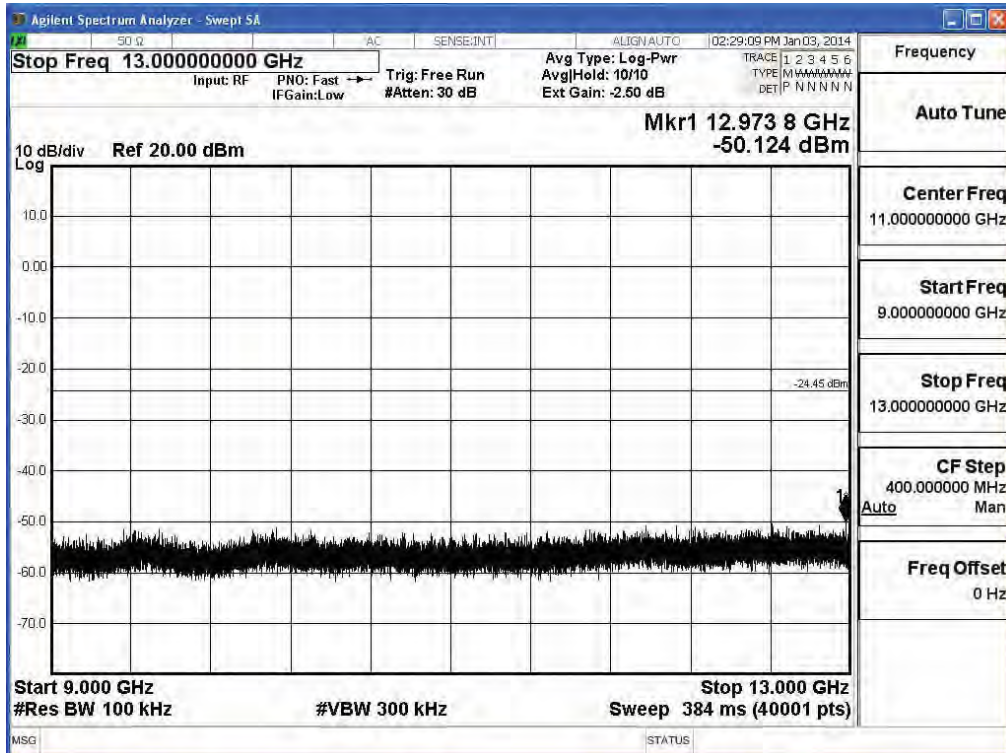

2422MHz (9GHz-13GHz) -802.11n (40MHz) (ANT 0)