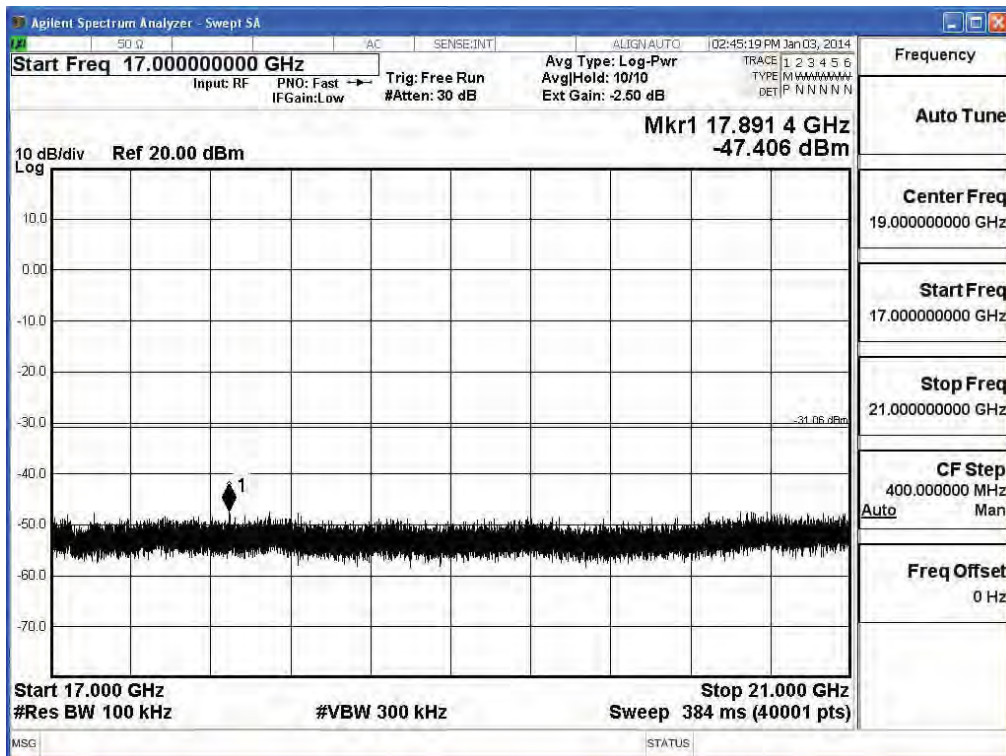

2437MHz (17GHz-21GHz) -802.11n (40MHz) (ANT 1)