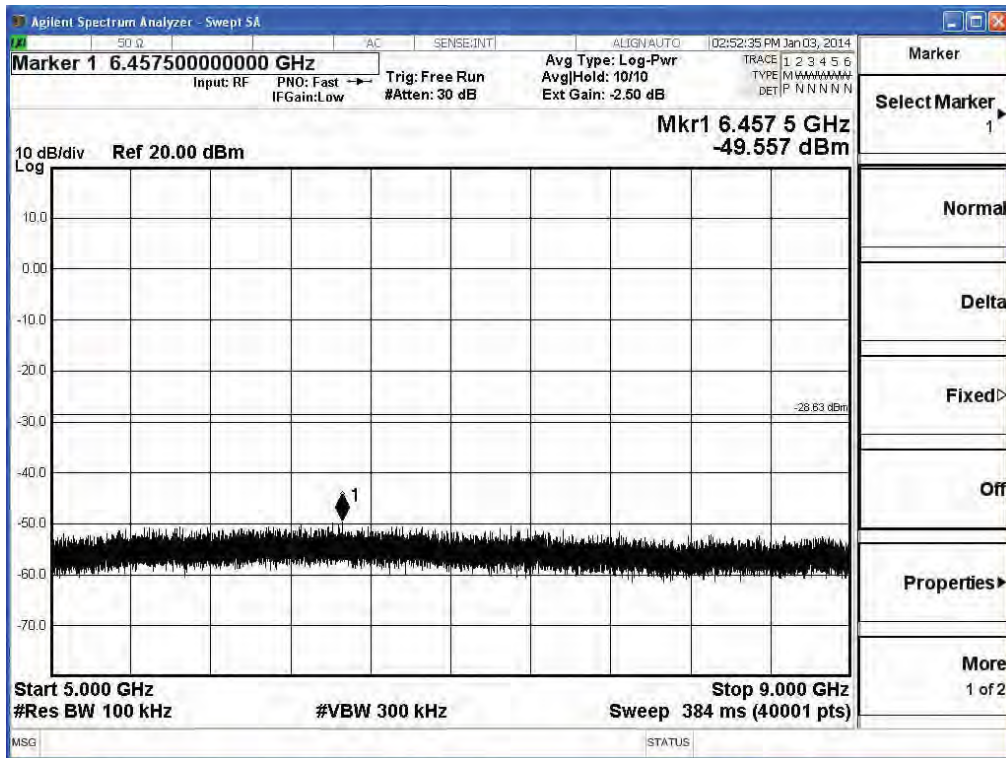

2437MHz (17GHz-21GHz) -802.11n (40MHz) (ANT 0)

2437MHz (21GHz-25GHz) -802.11n (40MHz) (ANT 0)

2452MHz (30MHz-1GHz)- 802.11n (40MHz) (ANT 0)

2452MHz (1GHz-5GHz)- 802.11n (40MHz) (ANT 0)

2452MHz (5GHz-9GHz) -802.11n (40MHz) (ANT 0)