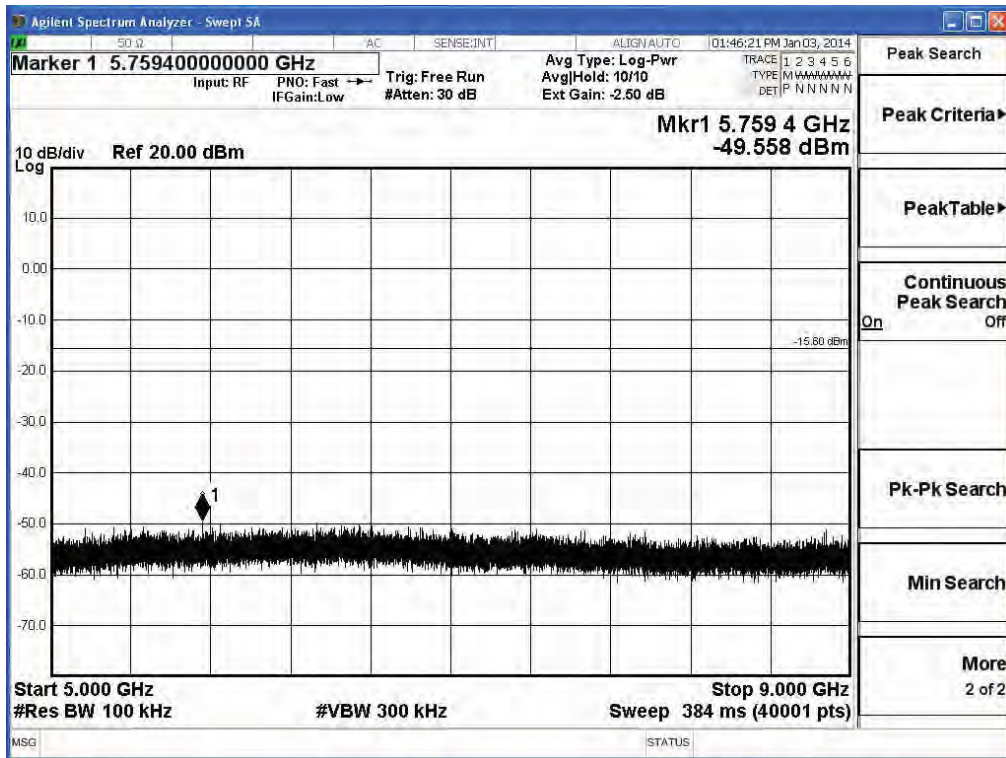

2437MHz (5GHz-9GHz) -802.11n (20MHz) (ANT 0)