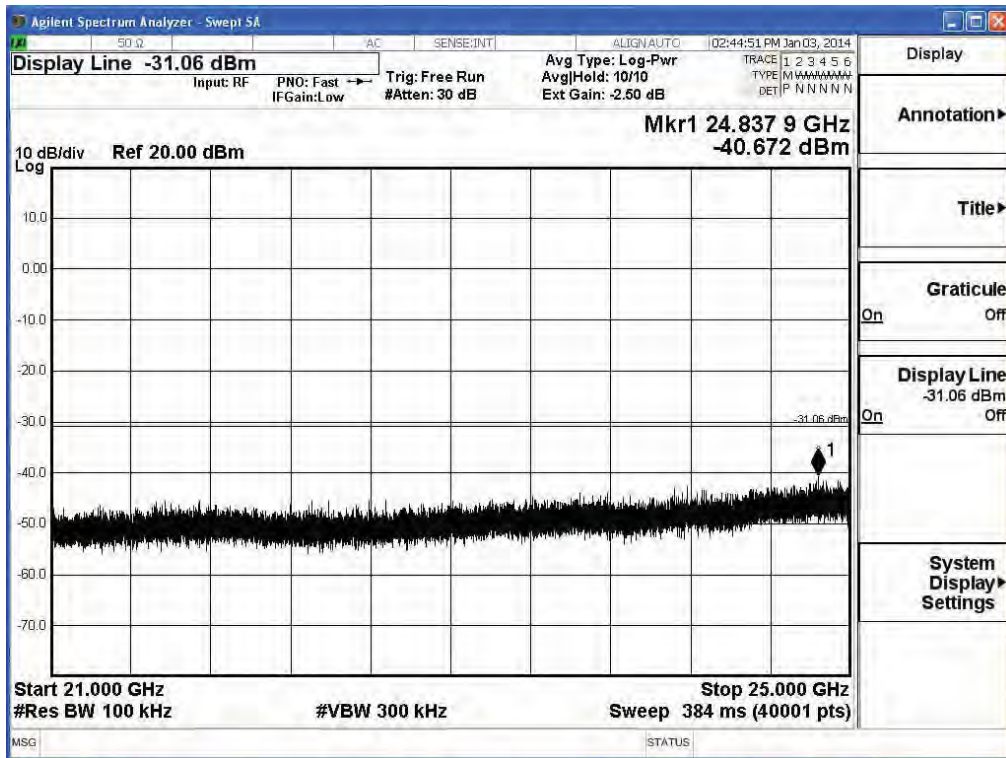

2437MHz (21GHz-25GHz) -802.11n (40MHz) (ANT 1)