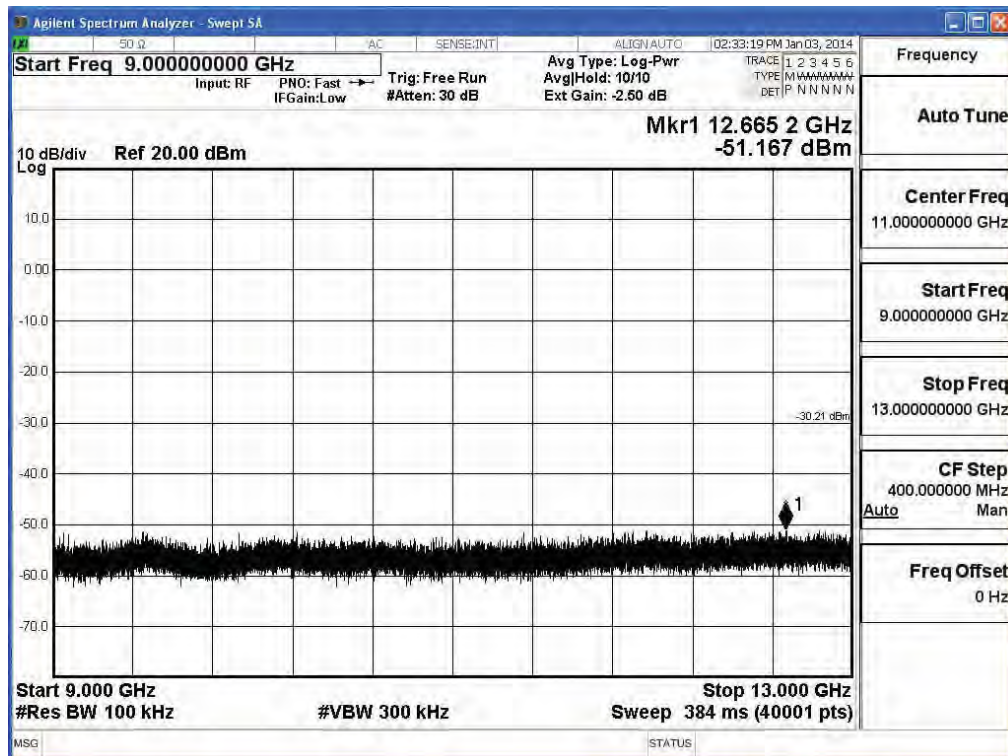

2422MHz (1GHz-5GHz) -802.11n (40MHz) (ANT 1)

2422MHz (5GHz-9GHz) -802.11n (40MHz) (ANT 1)

2422MHz (9GHz-13GHz) -802.11n (40MHz) (ANT 1)

2422MHz (13GHz-17GHz) -802.11n (40MHz) (ANT 1)

2422MHz (17GHz-21GHz) -802.11n (40MHz) (ANT 1)