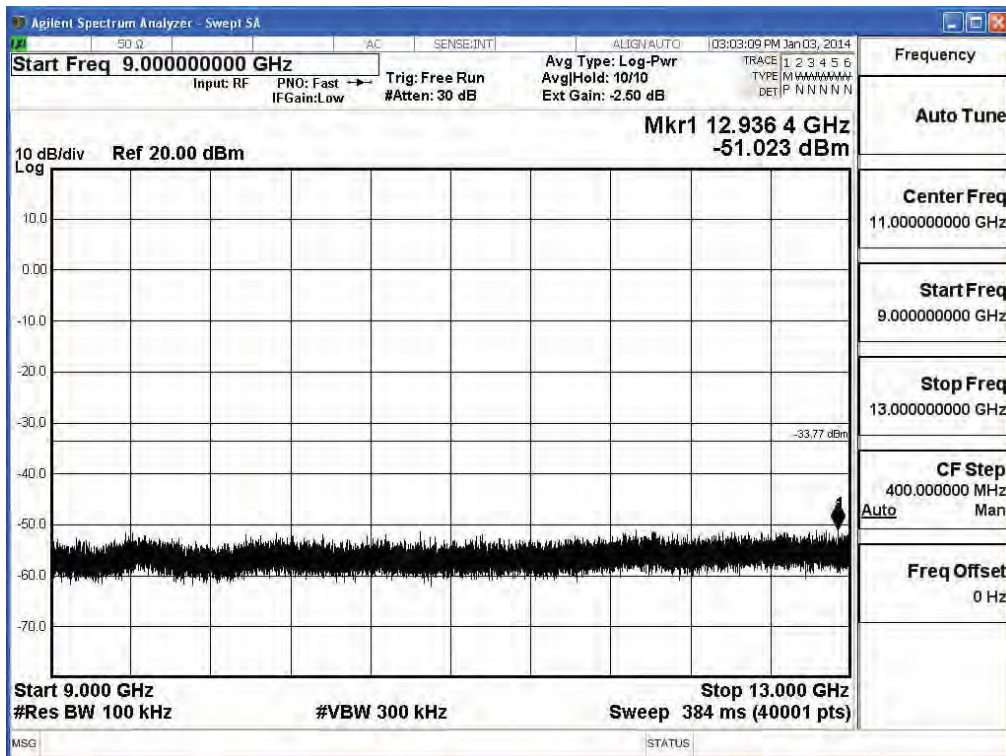

2452MHz (9GHz-13GHz) -802.11n (40MHz) (ANT 1)