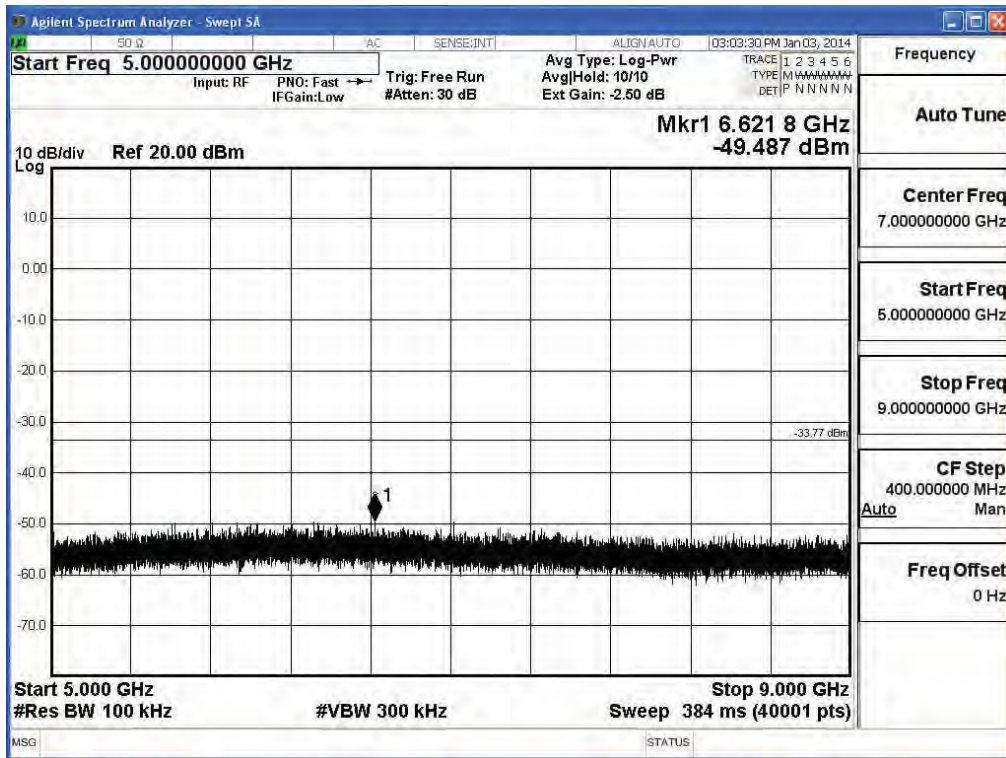

2452MHz (5GHz-9GHz) -802.11n (40MHz) (ANT 1)