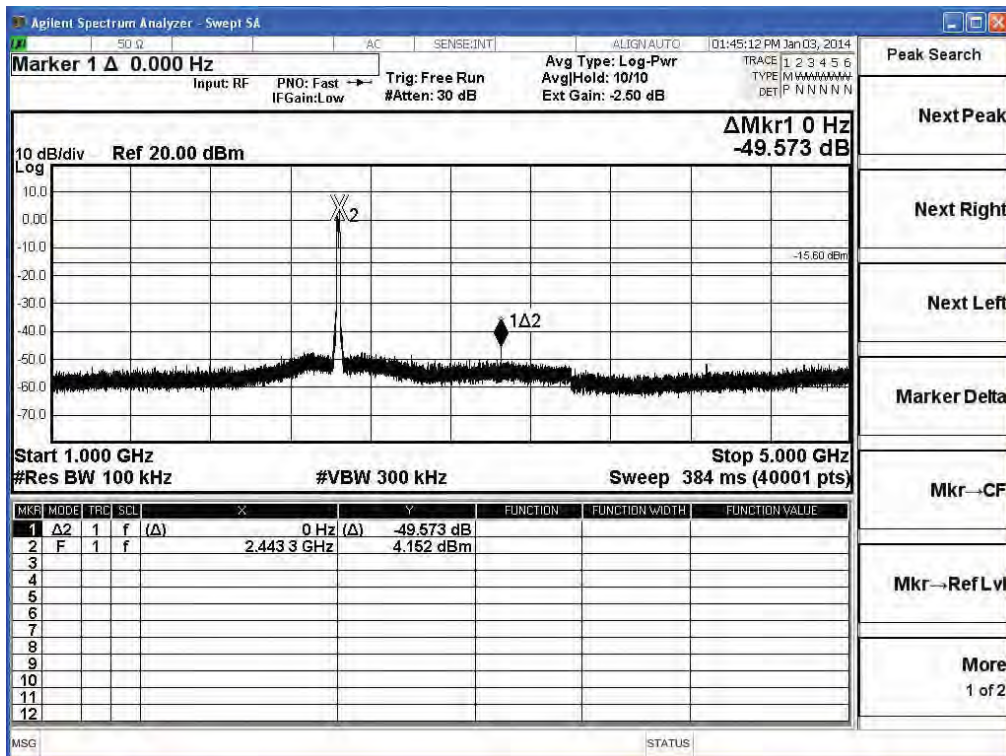

2412MHz (13GHz-17GHz) -802.11n (20MHz) (ANT 0)

2412MHz (17GHz-21GHz) -802.11n (20MHz) (ANT 0)

2412MHz (21GHz-25GHz) -802.11n (20MHz) (ANT 0)

2437MHz (30MHz-1GHz)- 802.11n (20MHz) (ANT 0)

2437MHz (1GHz-5GHz)- 802.11n (20MHz) (ANT 0)