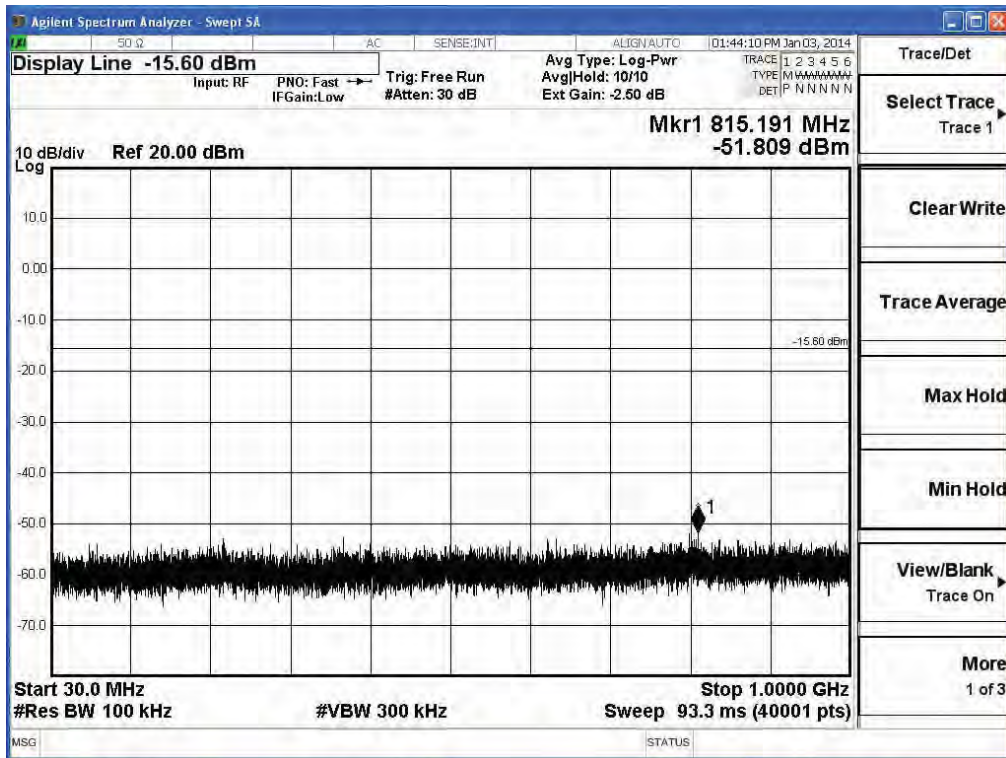

2412MHz (13GHz-17GHz) -802.11n (20MHz) (ANT 0)

2412MHz (17GHz-21GHz) -802.11n (20MHz) (ANT 0)

2412MHz (21GHz-25GHz) -802.11n (20MHz) (ANT 0)

2437MHz (30MHz-1GHz)- 802.11n (20MHz) (ANT 0)

2437MHz (1GHz-5GHz)- 802.11n (20MHz) (ANT 0)