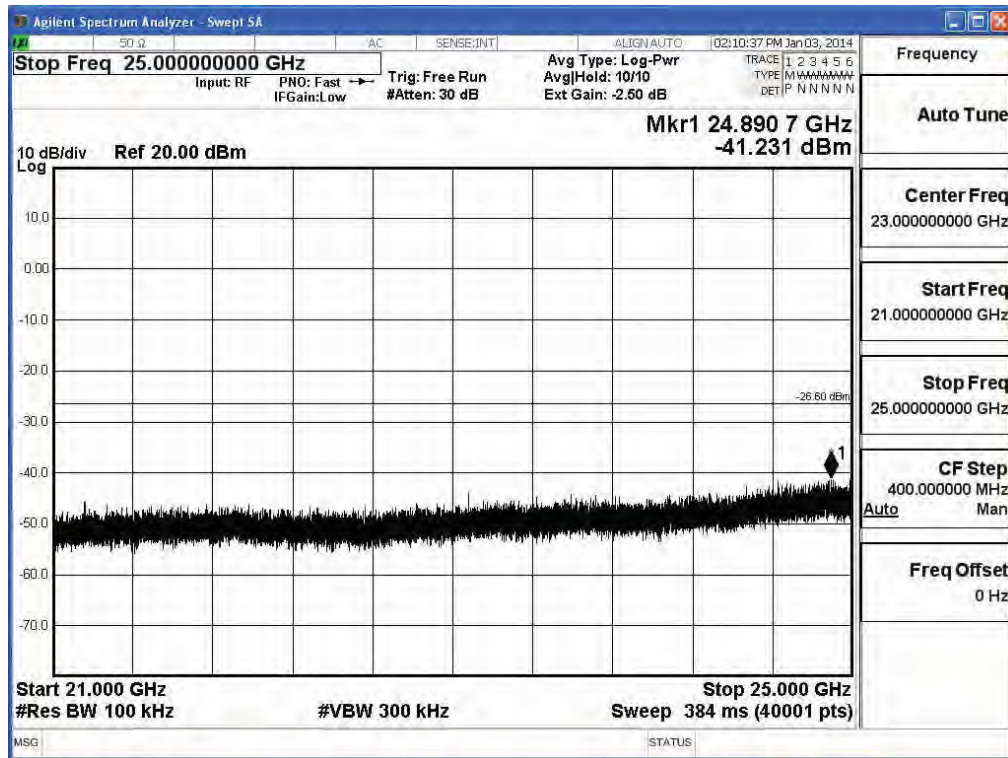

2462MHz (21GHz-25GHz) -802.11n (20MHz) (ANT 0)