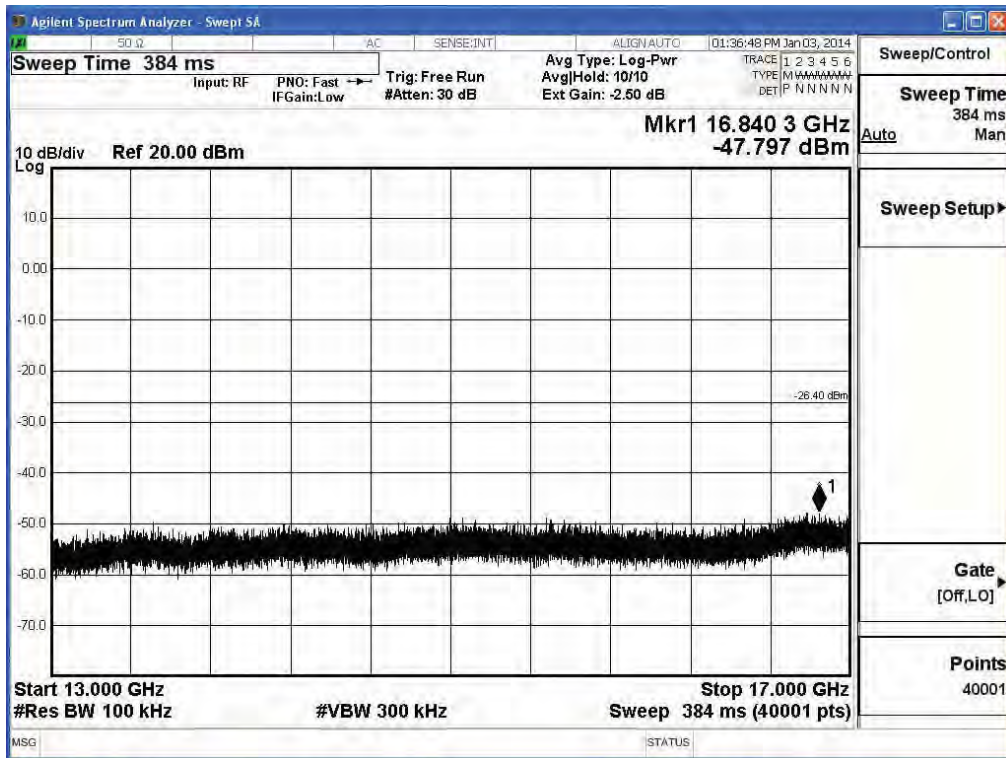

2412MHz (13GHz-17GHz) -802.11n (20MHz) (ANT 1)