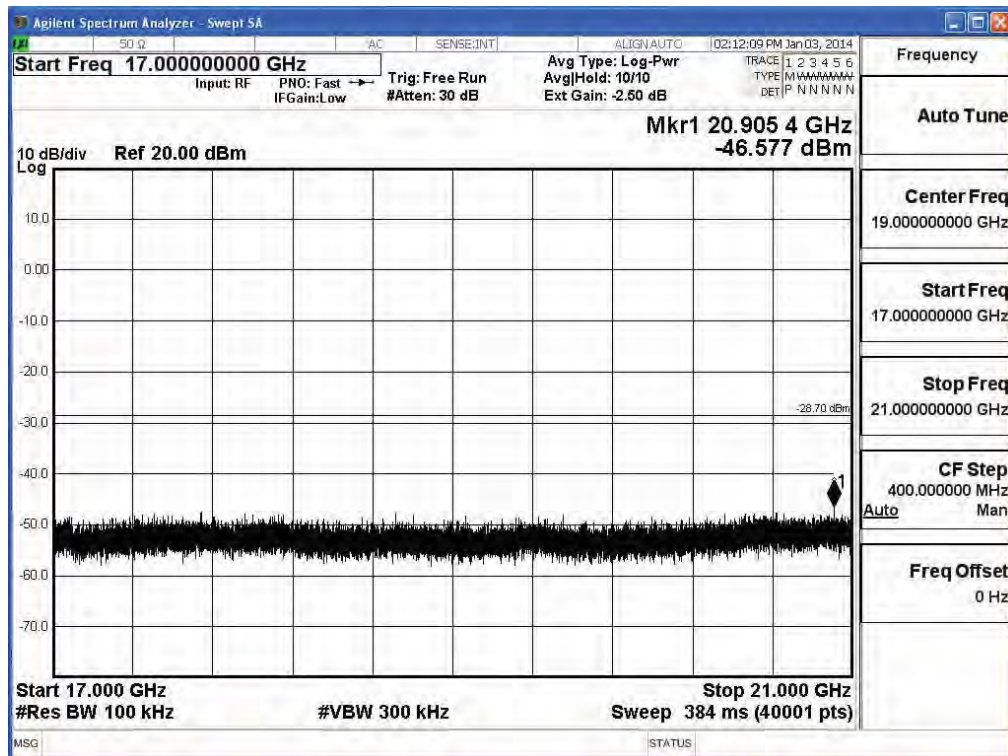

2462MHz (17GHz-21GHz) -802.11n (20MHz) (ANT 1)