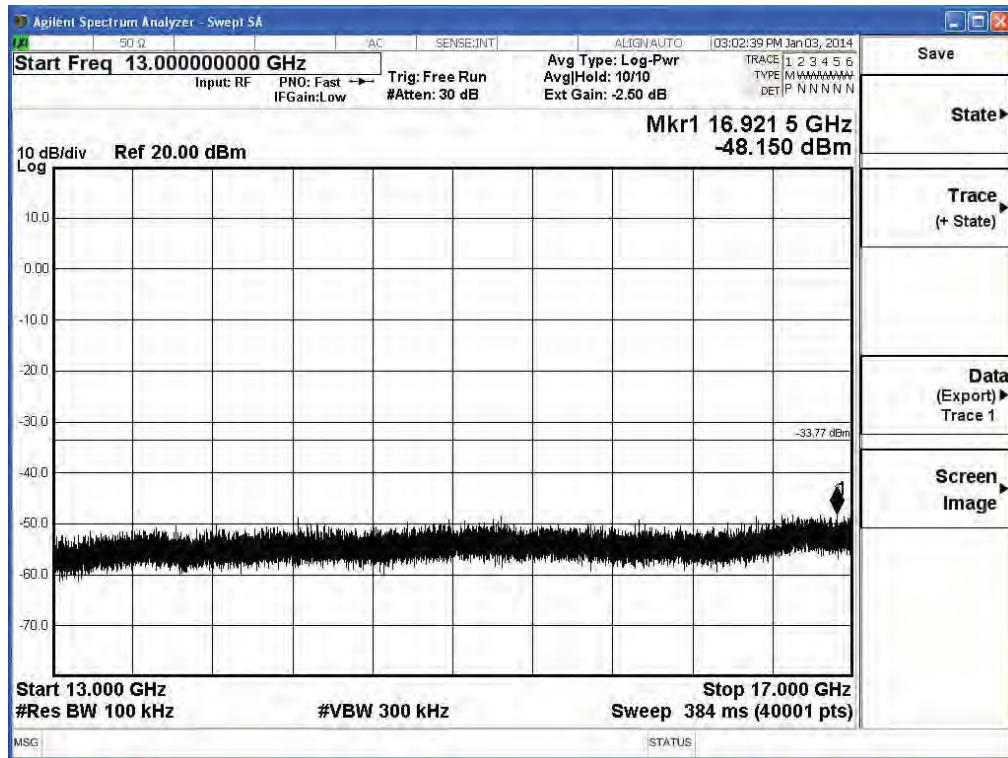

2452MHz (13GHz-17GHz) -802.11n (40MHz) (ANT 1)