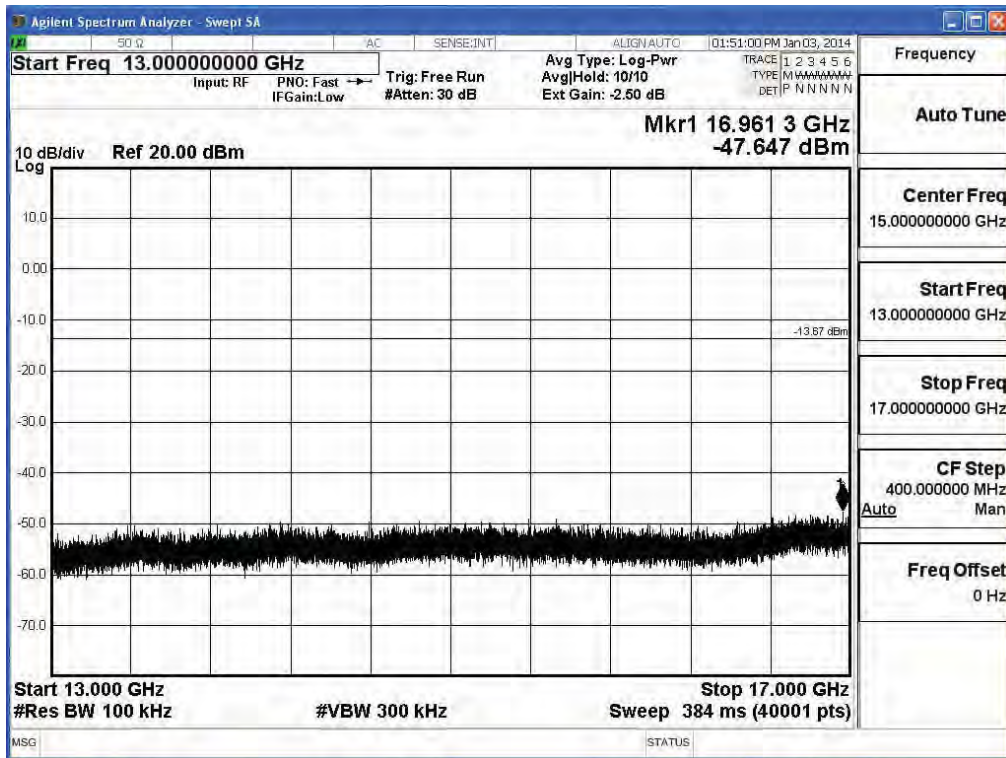

2437MHz (1GHz-5GHz) -802.11n (20MHz) (ANT 1)

2437MHz (5GHz-9GHz) -802.11n (20MHz) (ANT 1)

2437MHz (9GHz-13GHz) -802.11n (20MHz) (ANT 1)

2437MHz (13GHz-17GHz) -802.11n (20MHz) (ANT 1)

2437MHz (17GHz-21GHz) -802.11n (20MHz) (ANT 1)