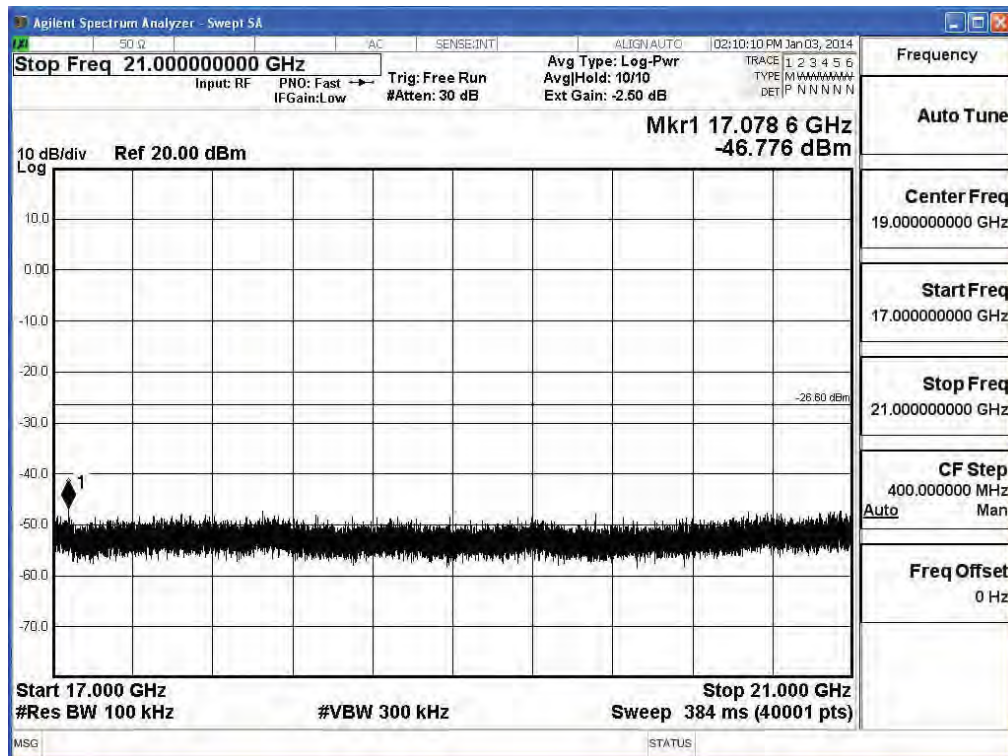

2462MHz (17GHz-21GHz) -802.11n (20MHz) (ANT 0)