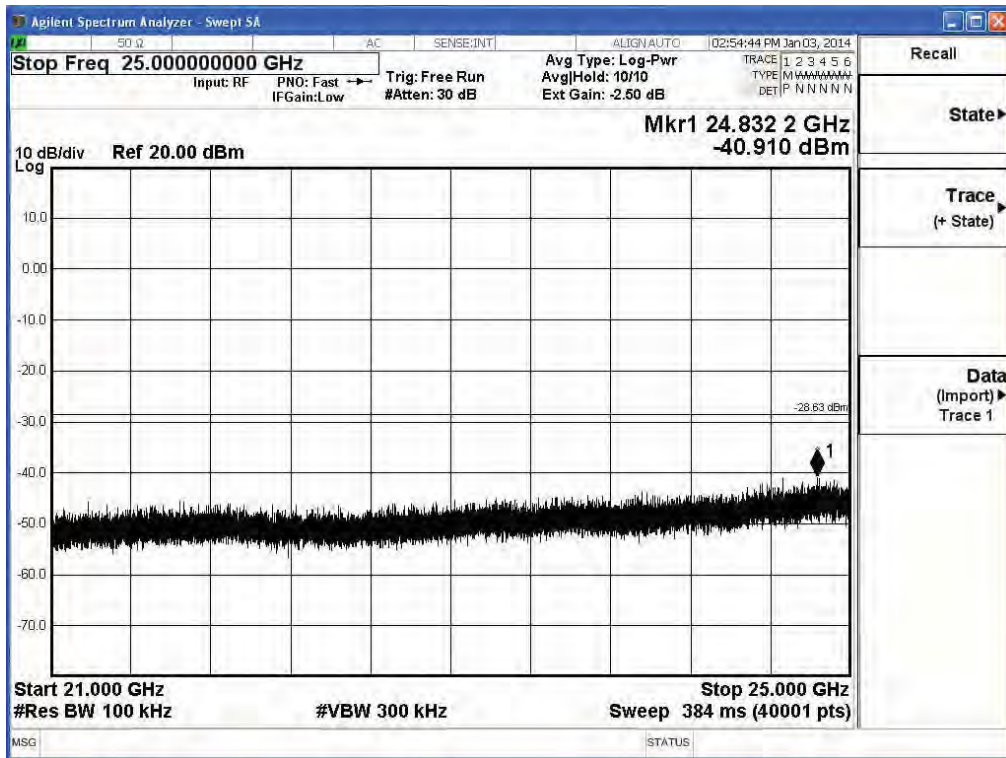

2452MHz (9GHz-13GHz) -802.11n (40MHz) (ANT 0)

2452MHz (13GHz-17GHz) -802.11n (40MHz) (ANT 0)

2452MHz (17GHz-21GHz) -802.11n (40MHz) (ANT 0)

2452MHz (21GHz-25GHz) -802.11n (40MHz) (ANT 0)

2422MHz (30MHz-1GHz)- 802.11n (40MHz) (ANT 1)