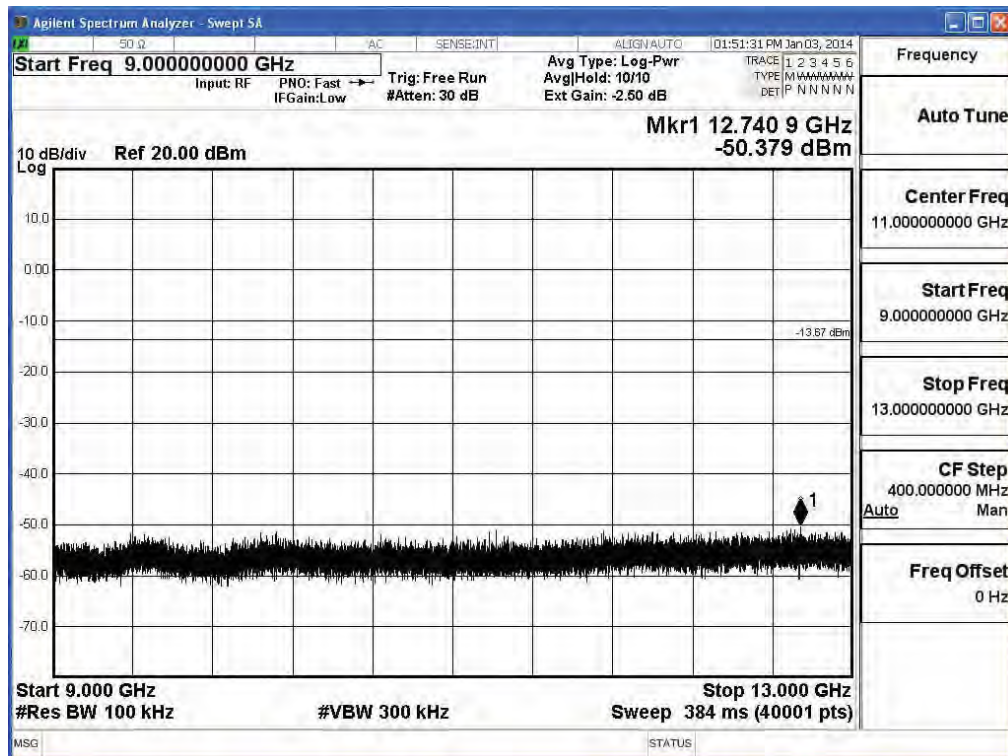

2437MHz (9GHz-13GHz) -802.11n (20MHz) (ANT 1)