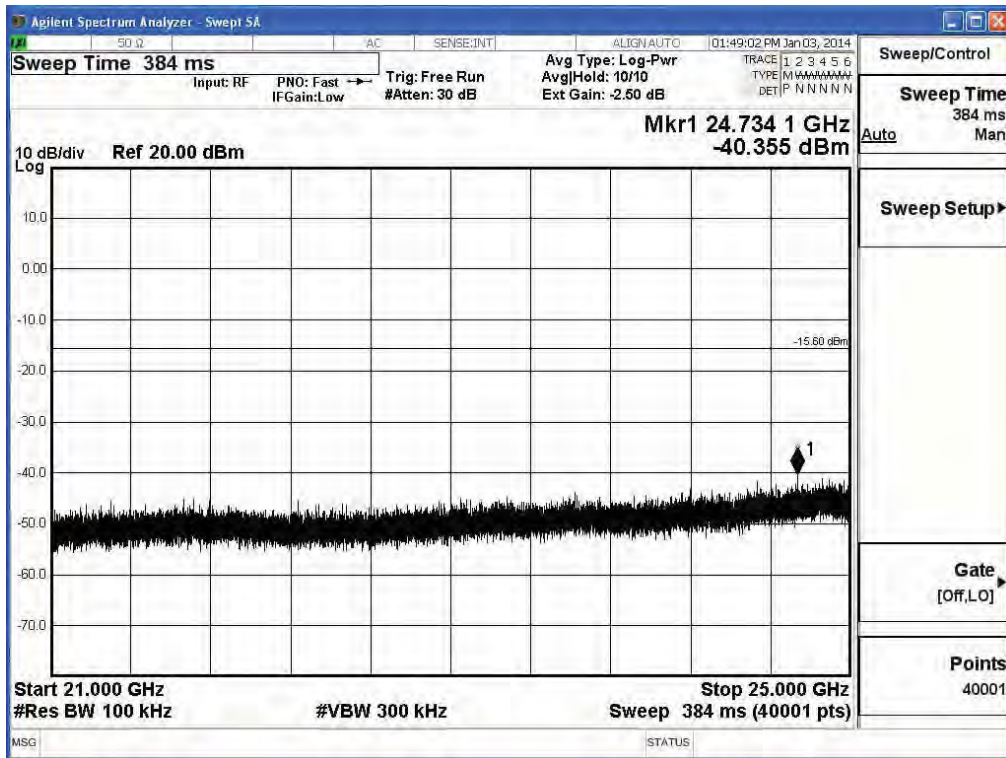

2437MHz (5GHz-9GHz) -802.11n (20MHz) (ANT 0)

2437MHz (9GHz-13GHz) -802.11n (20MHz) (ANT 0)

2437MHz (13GHz-17GHz) -802.11n (20MHz) (ANT 0)

2437MHz (17GHz-21GHz) -802.11n (20MHz) (ANT 0)

2437MHz (21GHz-25GHz) -802.11n (20MHz) (ANT 0)