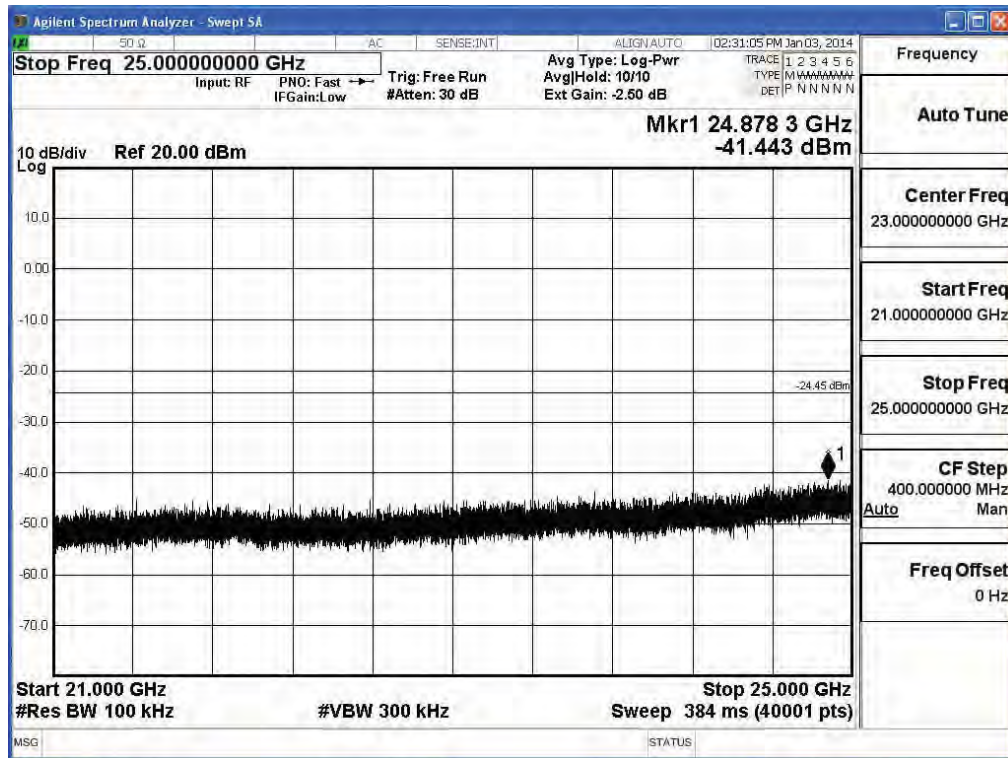

2422MHz (5GHz-9GHz) -802.11n (40MHz) (ANT 0)

2422MHz (9GHz-13GHz) -802.11n (40MHz) (ANT 0)

2422MHz (13GHz-17GHz) -802.11n (40MHz) (ANT 0)

2422MHz (17GHz-21GHz) -802.11n (40MHz) (ANT 0)

2422MHz (21GHz-25GHz) -802.11n (40MHz) (ANT 0)