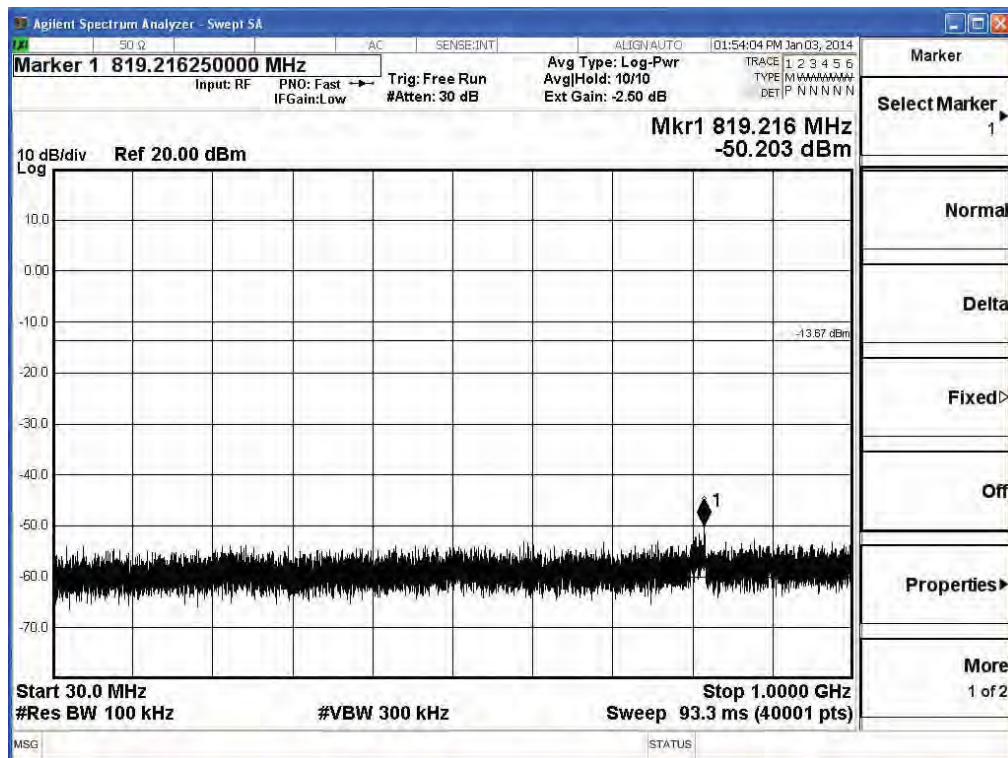

2412MHz (9GHz-13GHz) -802.11n (20MHz) (ANT 1)

2412MHz (13GHz-17GHz) -802.11n (20MHz) (ANT 1)

2412MHz (17GHz-21GHz) -802.11n (20MHz) (ANT 1)

2412MHz (21GHz-25GHz) -802.11n (20MHz) (ANT 1)

2437MHz (30MHz-1GHz)- 802.11n (20MHz) (ANT 1)