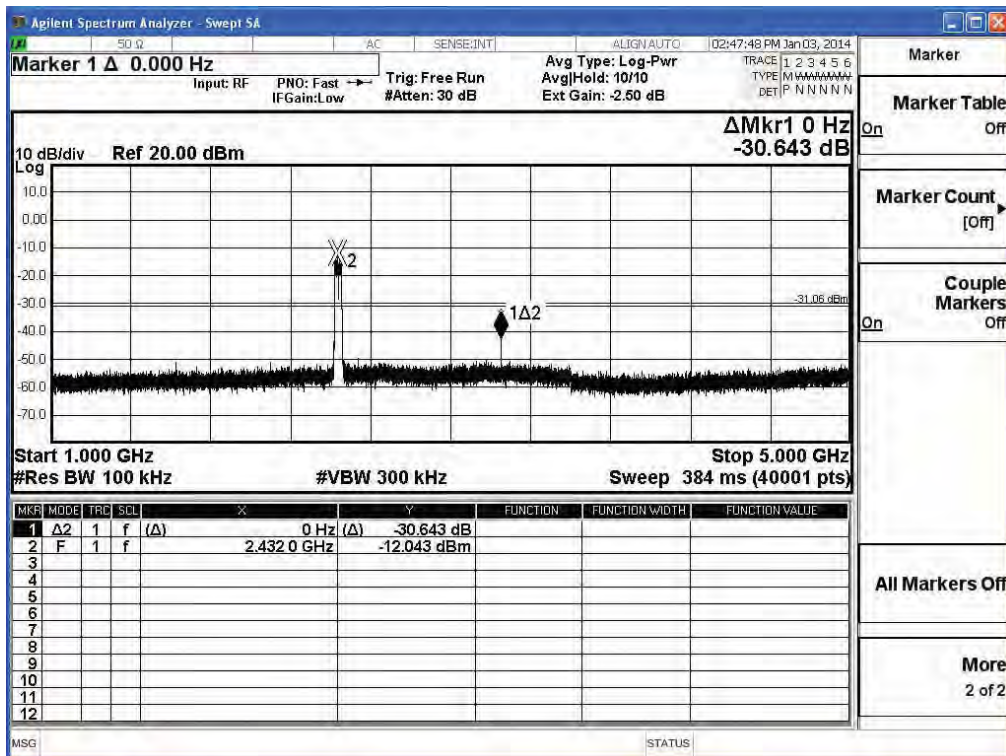

2437MHz (1GHz-5GHz)- 802.11n (40MHz) (ANT 1)