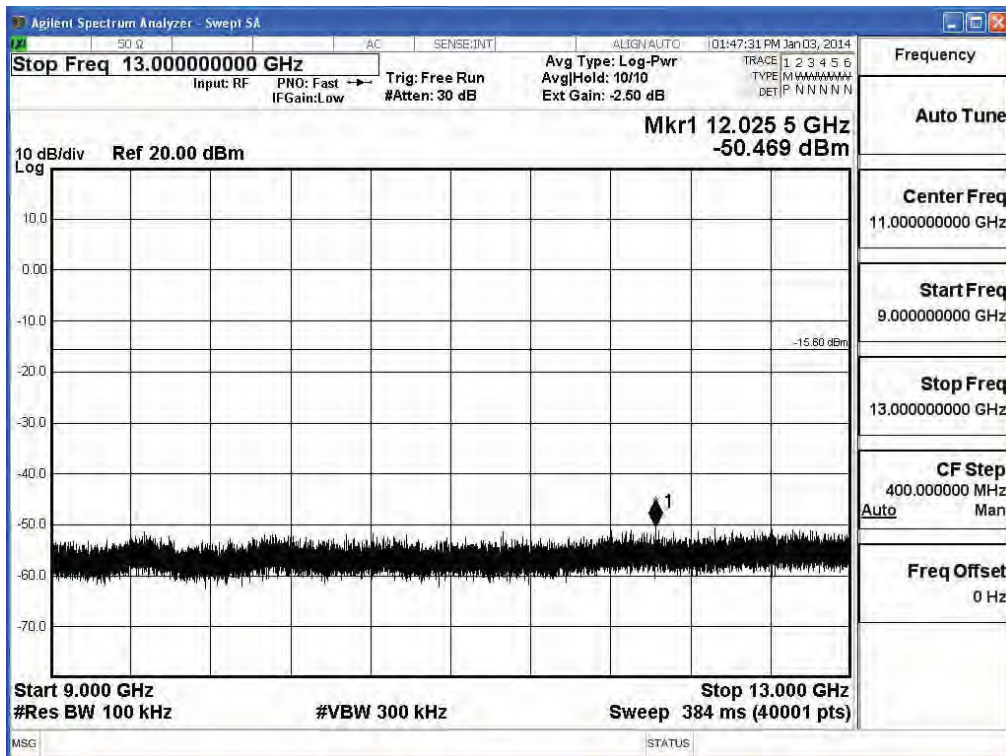

2437MHz (9GHz-13GHz) -802.11n (20MHz) (ANT 0)