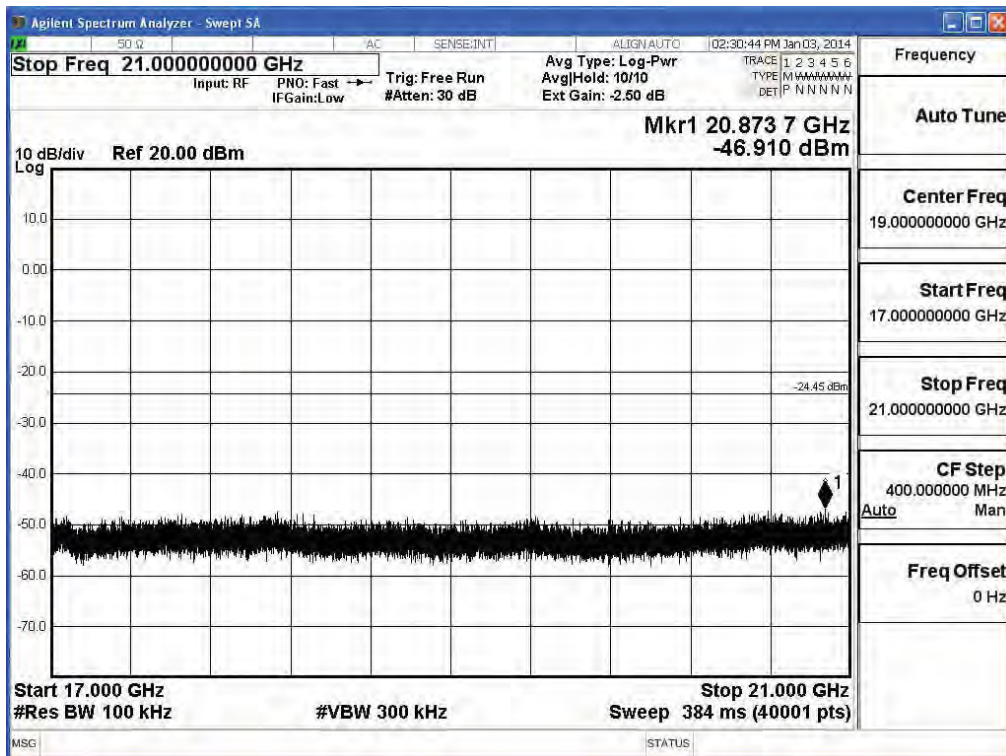

2422MHz (5GHz-9GHz) -802.11n (40MHz) (ANT 0)

2422MHz (9GHz-13GHz) -802.11n (40MHz) (ANT 0)

2422MHz (13GHz-17GHz) -802.11n (40MHz) (ANT 0)

2422MHz (17GHz-21GHz) -802.11n (40MHz) (ANT 0)

2422MHz (21GHz-25GHz) -802.11n (40MHz) (ANT 0)