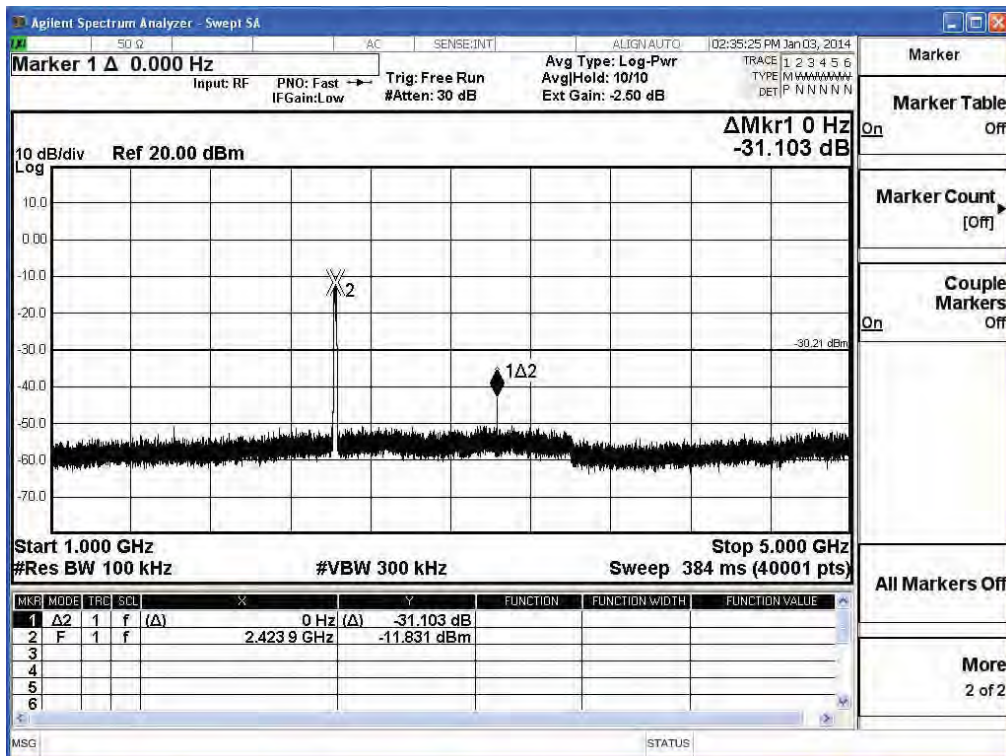

2422MHz (1GHz-5GHz) -802.11n (40MHz) (ANT 1)