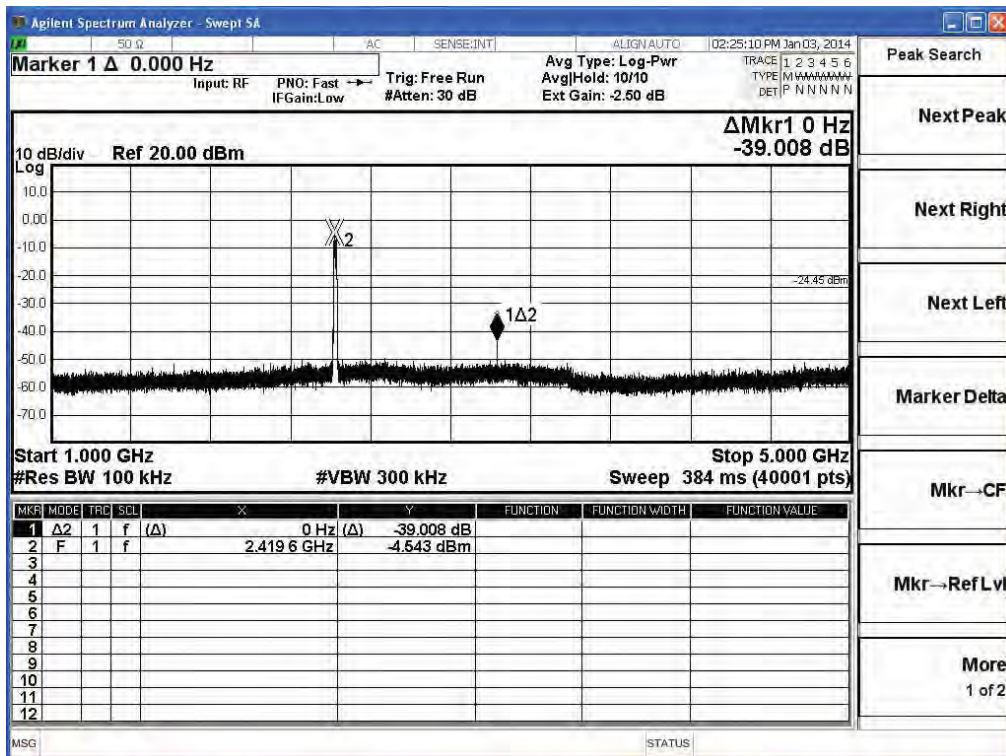

2462MHz (13GHz-17GHz) -802.11n (20MHz) (ANT 1)

2462MHz (17GHz-21GHz) -802.11n (20MHz) (ANT 1)

2462MHz (21GHz-25GHz) -802.11n (20MHz) (ANT 1)

2422MHz (30MHz-1GHz)- 802.11n (40MHz) (ANT 0)

2422MHz (1GHz-5GHz) -802.11n (40MHz) (ANT 0)