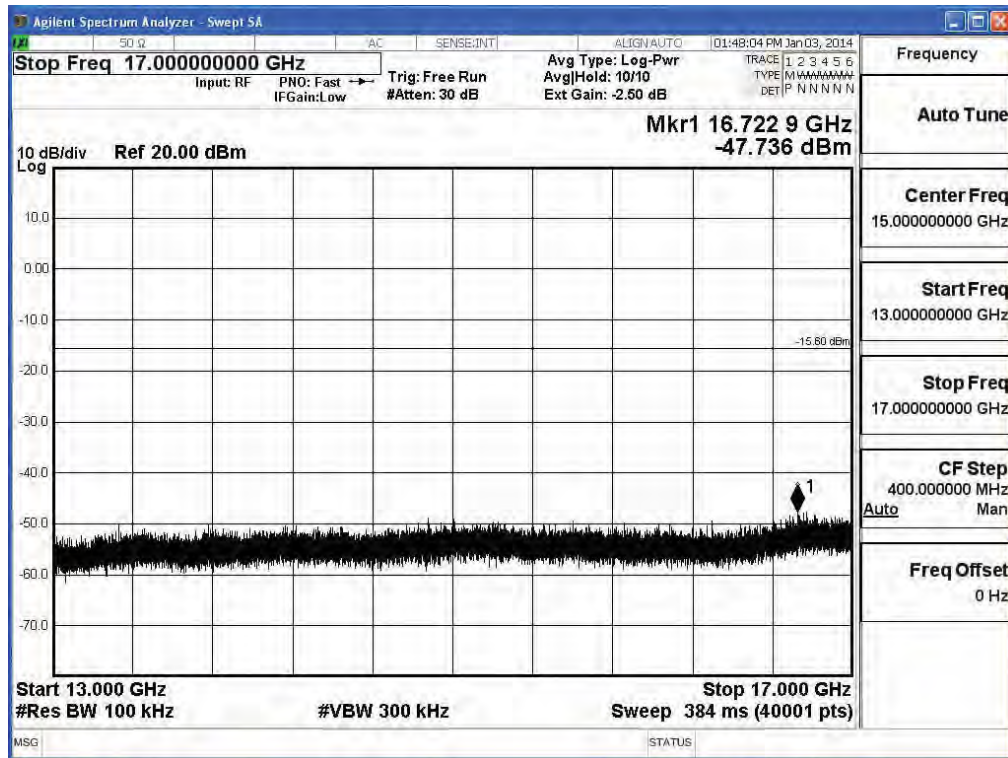

2437MHz (13GHz-17GHz) -802.11n (20MHz) (ANT 0)