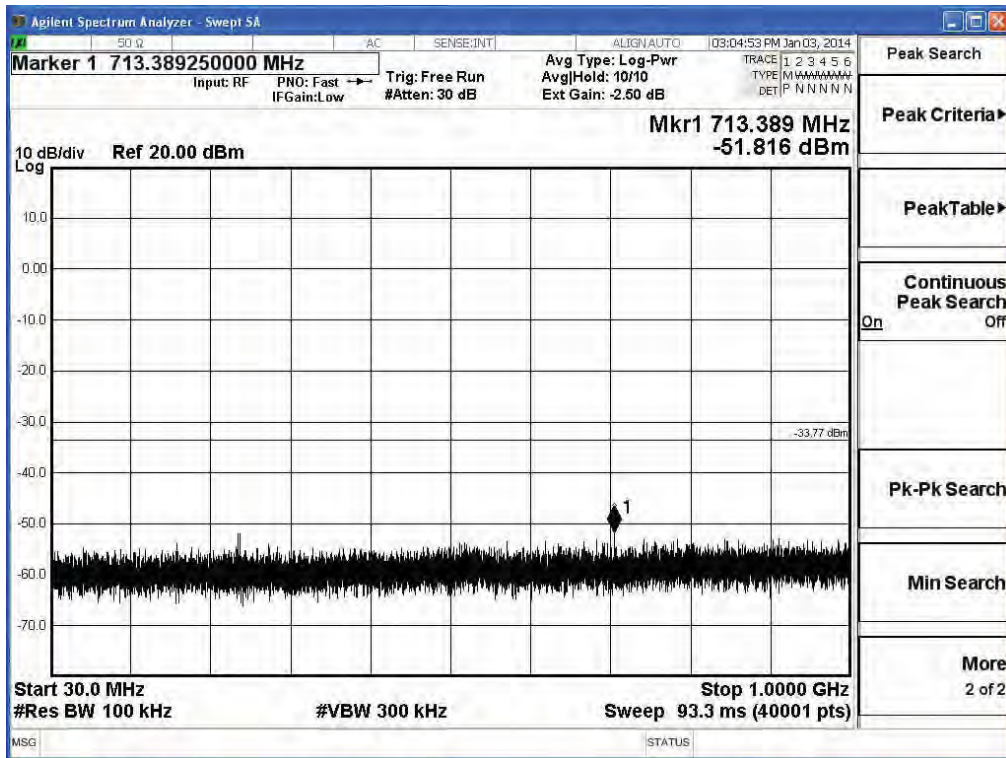

2437MHz (13GHz-17GHz) -802.11n (40MHz) (ANT 1)

2437MHz (17GHz-21GHz) -802.11n (40MHz) (ANT 1)

2437MHz (21GHz-25GHz) -802.11n (40MHz) (ANT 1)

2452MHz (30MHz-1GHz)-802.11n (40MHz) (ANT 1)

2452MHz (1GHz-5GHz) -802.11n (40MHz) (ANT 1)