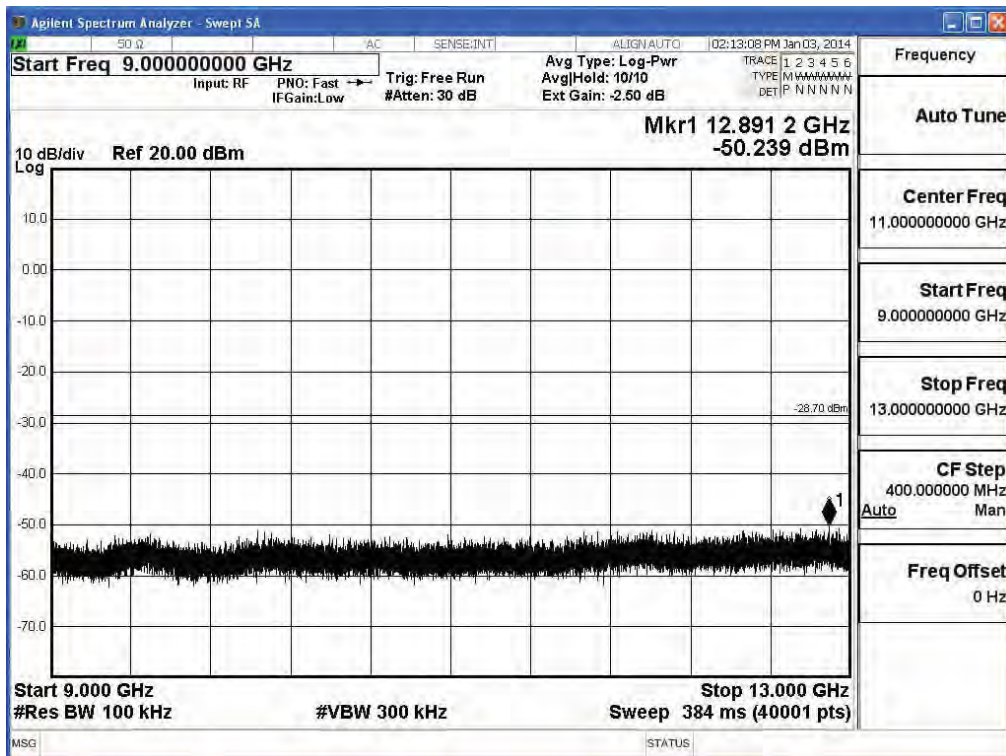

2437MHz (21GHz-25GHz) -802.11n (20MHz) (ANT 1)

2462MHz (30MHz-1GHz)- 802.11n (20MHz) (ANT 1)

2462MHz (1GHz-5GHz) -802.11n (20MHz) (ANT 1)

2462MHz (5GHz-9GHz) -802.11n (20MHz) (ANT 1)

2462MHz (9GHz-13GHz) -802.11n (20MHz) (ANT 1)