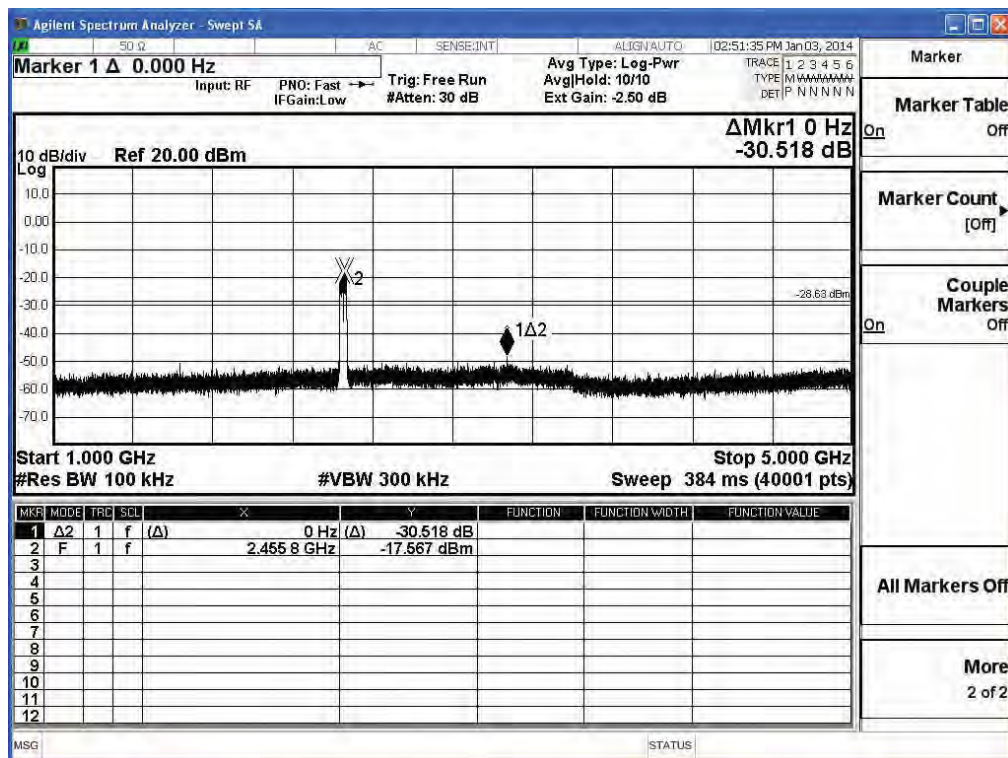

2437MHz (17GHz-21GHz) -802.11n (40MHz) (ANT 0)

2437MHz (21GHz-25GHz) -802.11n (40MHz) (ANT 0)

2452MHz (30MHz-1GHz)- 802.11n (40MHz) (ANT 0)

2452MHz (1GHz-5GHz)- 802.11n (40MHz) (ANT 0)

2452MHz (5GHz-9GHz) -802.11n (40MHz) (ANT 0)