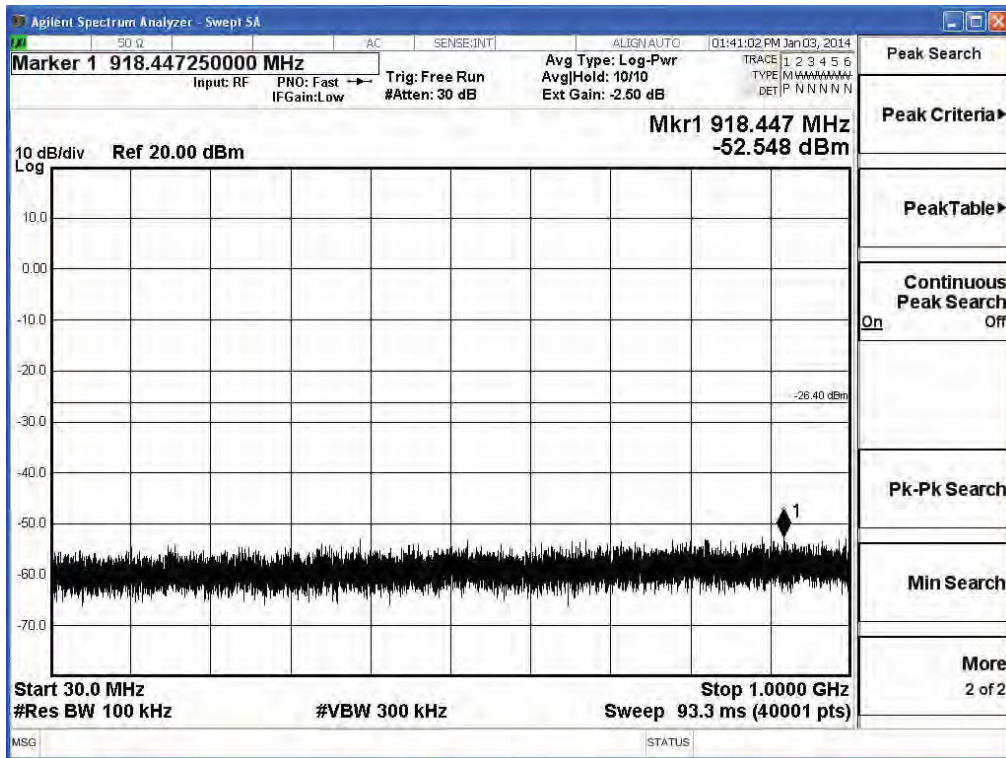

2412MHz (30MHz-1GHz)- 802.11n (20MHz) (ANT 1)