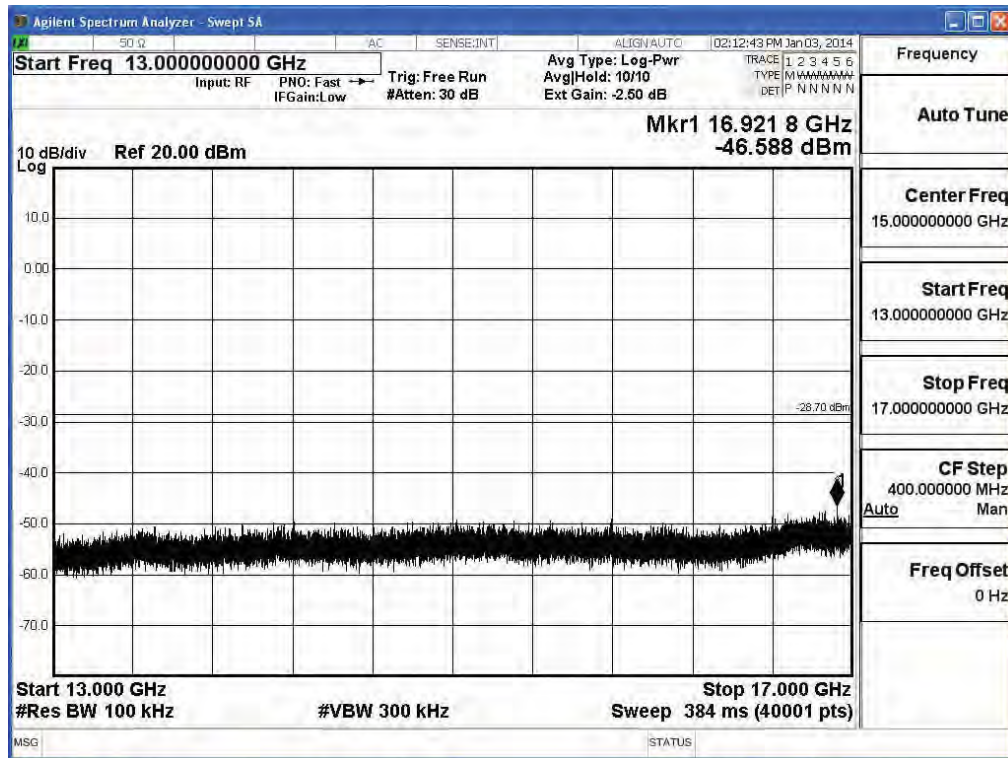

2462MHz (13GHz-17GHz) -802.11n (20MHz) (ANT 1)