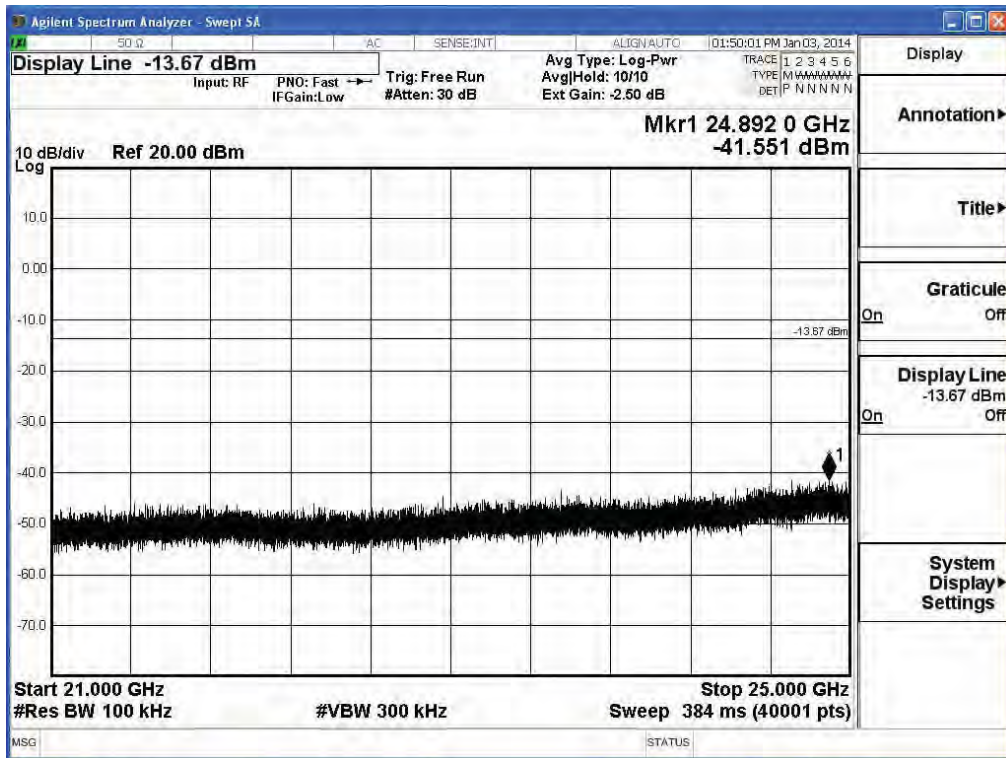

2437MHz (21GHz-25GHz) -802.11n (20MHz) (ANT 1)