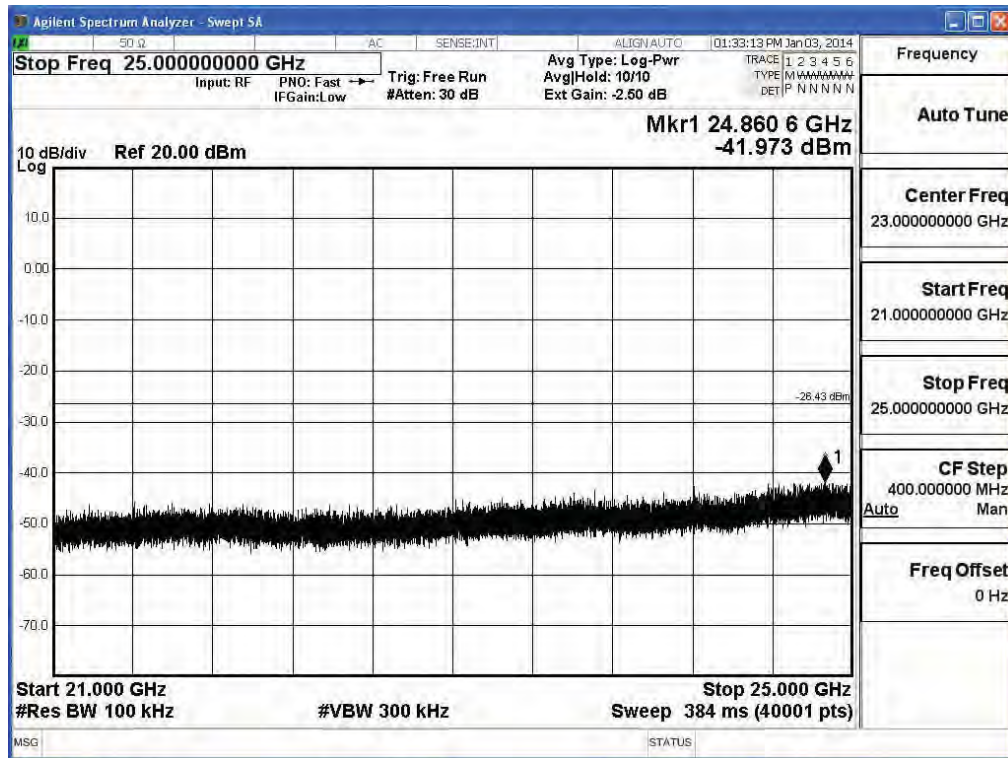

2412MHz (21GHz-25GHz) -802.11n (20MHz) (ANT 0)