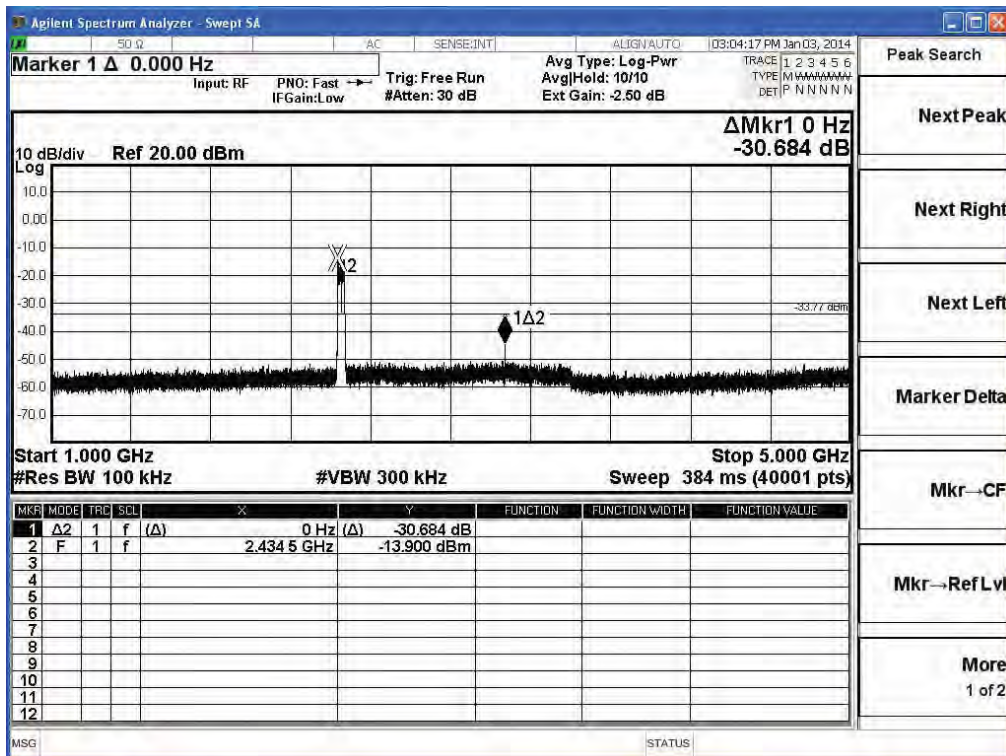

2422MHz (21GHz-25GHz) -802.11n (40MHz) (ANT 1)

2437MHz (30MHz-1GHz)- 802.11n (40MHz) (ANT 1)

2437MHz (1GHz-5GHz)- 802.11n (40MHz) (ANT 1)

2437MHz (5GHz-9GHz) -802.11n (40MHz) (ANT 1)

2437MHz (9GHz-13GHz) -802.11n (40MHz) (ANT 1)

2437MHz (13GHz-17GHz) -802.11n (40MHz) (ANT 1)

2437MHz (17GHz-21GHz) -802.11n (40MHz) (ANT 1)

2437MHz (21GHz-25GHz) -802.11n (40MHz) (ANT 1)

2452MHz (30MHz-1GHz)-802.11n (40MHz) (ANT 1)

2452MHz (1GHz-5GHz) -802.11n (40MHz) (ANT 1)

2452MHz (5GHz-9GHz) -802.11n (40MHz) (ANT 1)

2452MHz (9GHz-13GHz) -802.11n (40MHz) (ANT 1)

2452MHz (13GHz-17GHz) -802.11n (40MHz) (ANT 1)

2452MHz (17GHz-21GHz) -802.11n (40MHz) (ANT 1)

2452MHz (21GHz-25GHz) -802.11n (40MHz) (ANT 1)