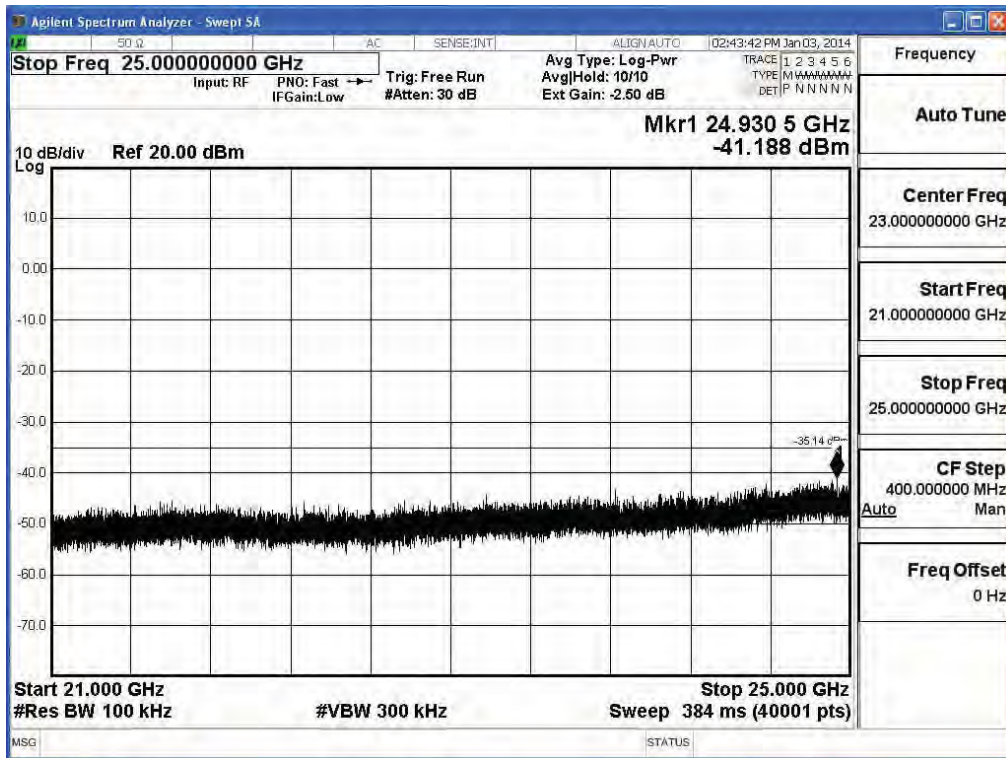

2437MHz (21GHz-25GHz) -802.11n (40MHz) (ANT 0)