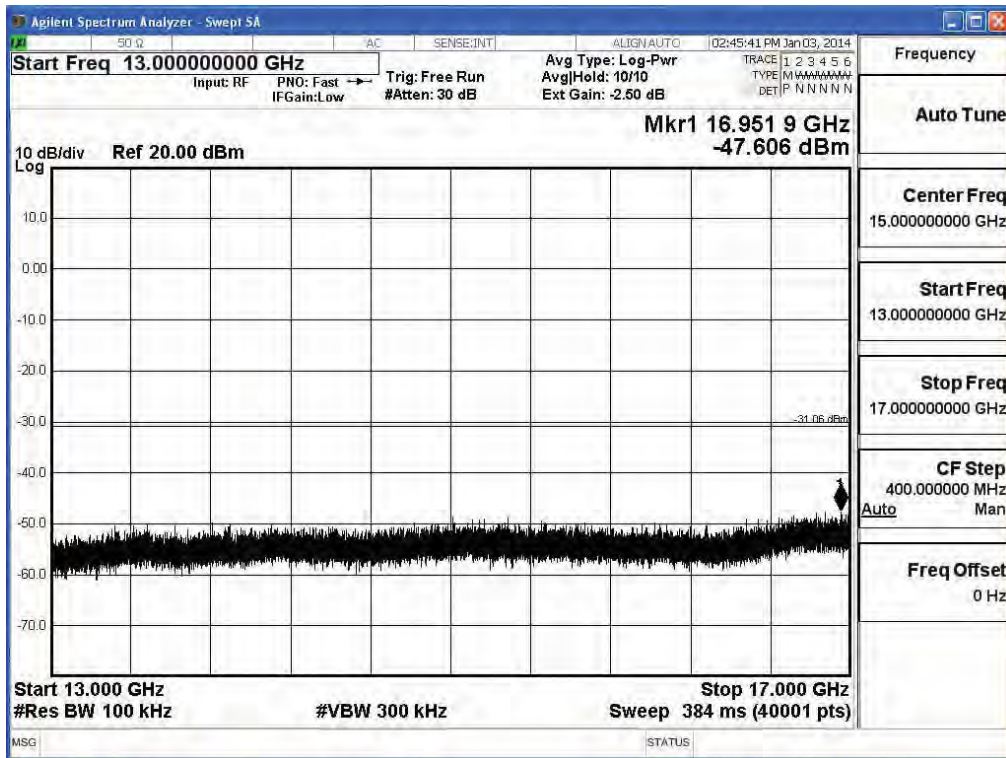

2437MHz (13GHz-17GHz) -802.11n (40MHz) (ANT 1)