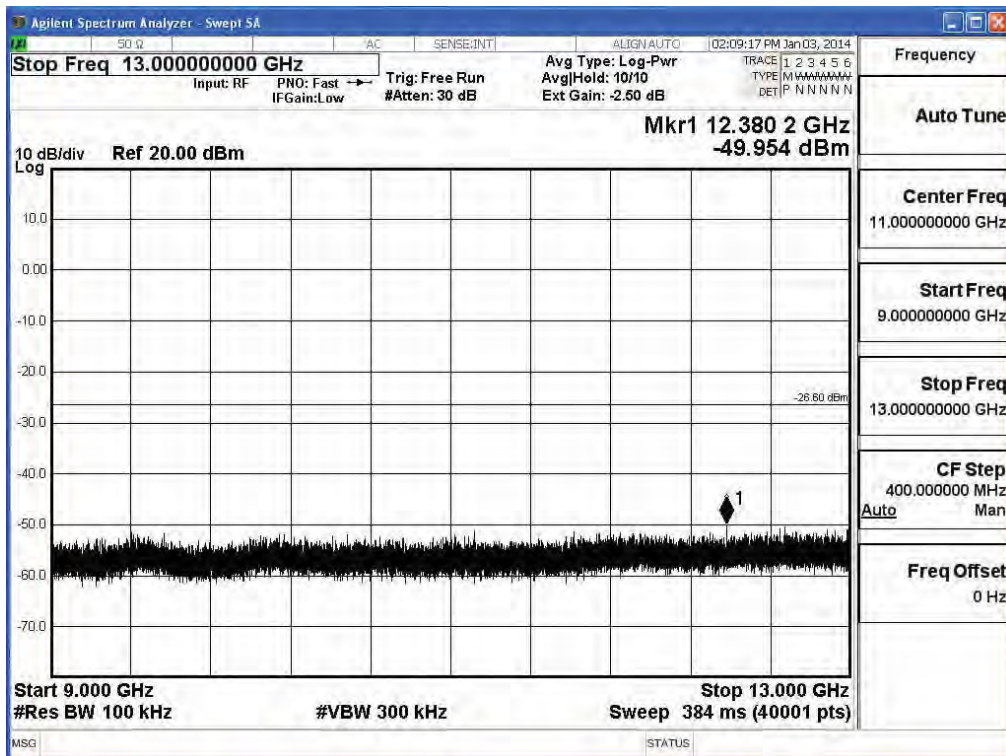

2462MHz (30MHz-1GHz)- 802.11n (20MHz) (ANT 0)

2462MHz (1GHz-5GHz) -802.11n (20MHz) (ANT 0)

2462MHz (5GHz-9GHz) -802.11n (20MHz) (ANT 0)

2462MHz (9GHz-13GHz) -802.11n (20MHz) (ANT 0)

2462MHz (13GHz-17GHz) -802.11n (20MHz) (ANT 0)