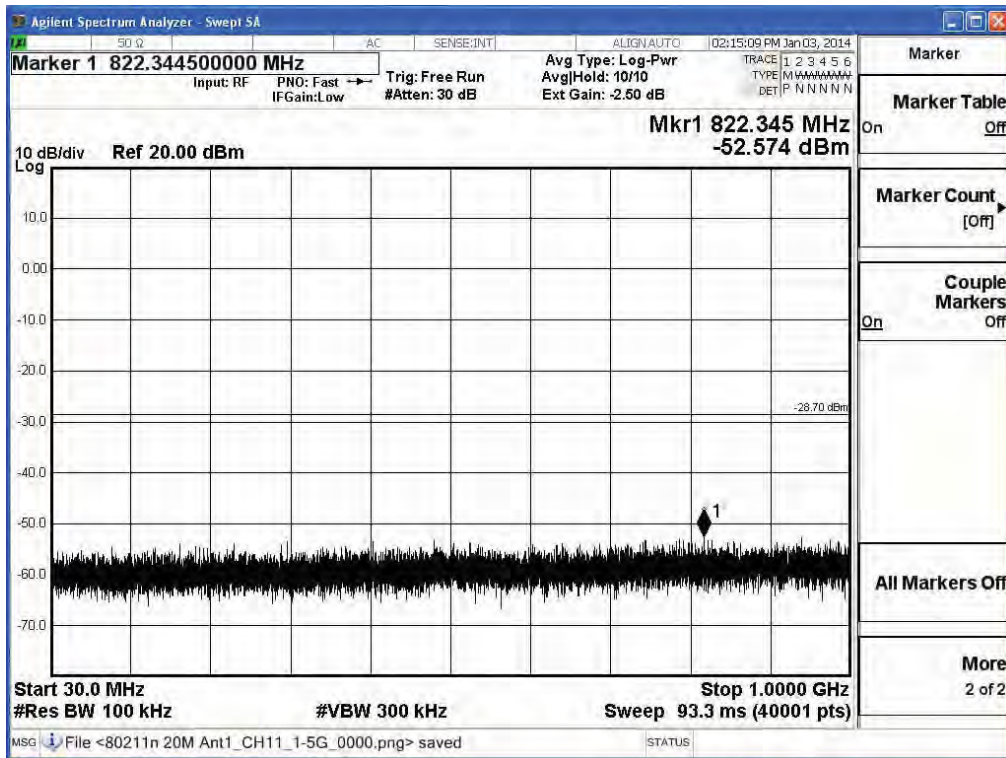

2462MHz (30MHz-1GHz)- 802.11n (20MHz) (ANT 1)