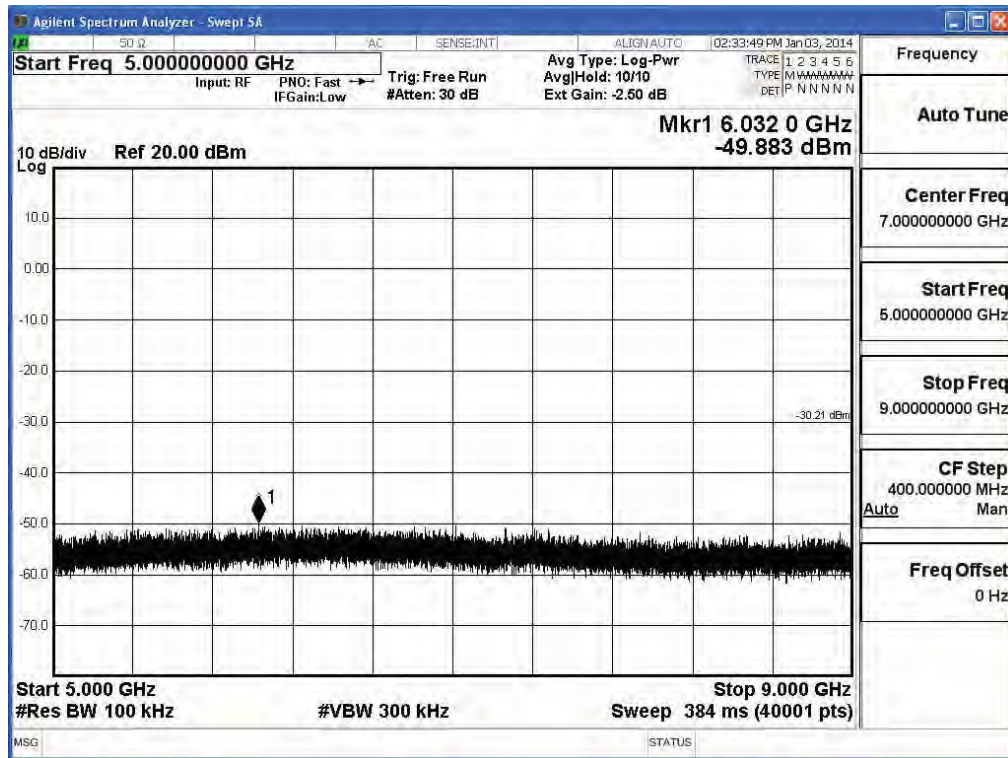

2422MHz (5GHz-9GHz) -802.11n (40MHz) (ANT 1)