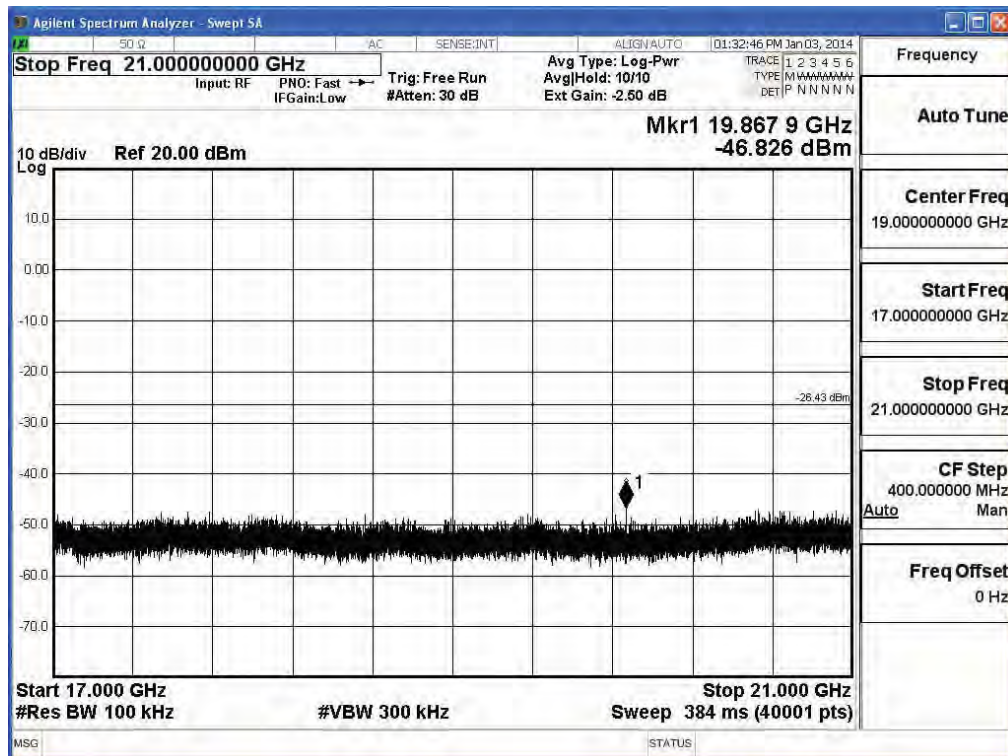

2412MHz (17GHz-21GHz) -802.11n (20MHz) (ANT 0)