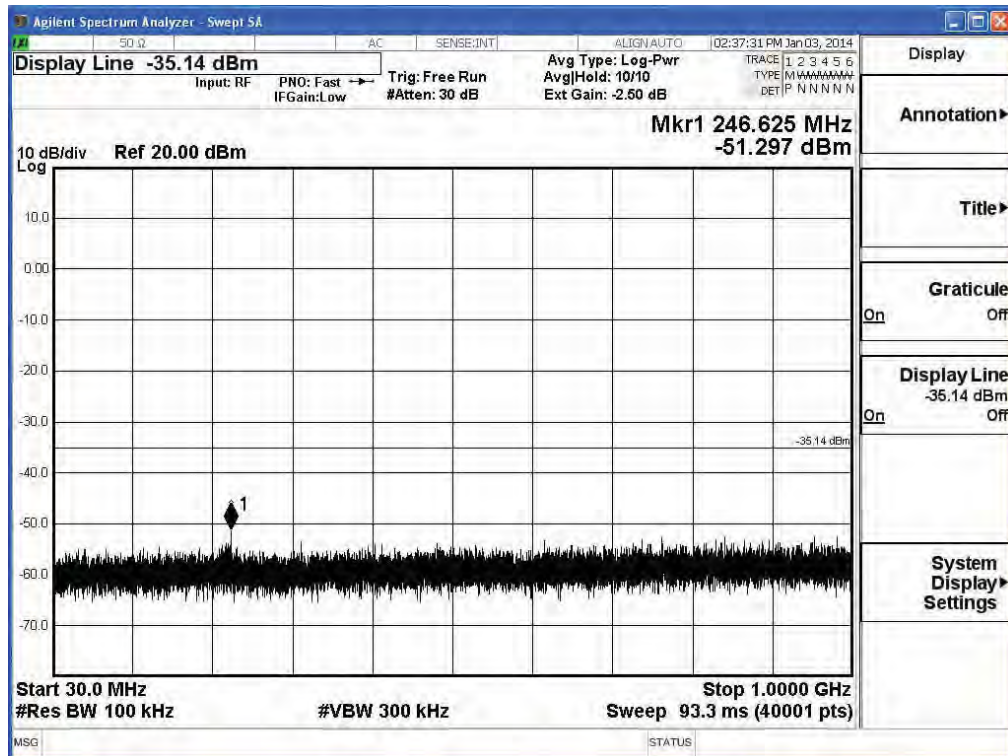

2437MHz (30MHz-1GHz)- 802.11n (40MHz) (ANT 0)