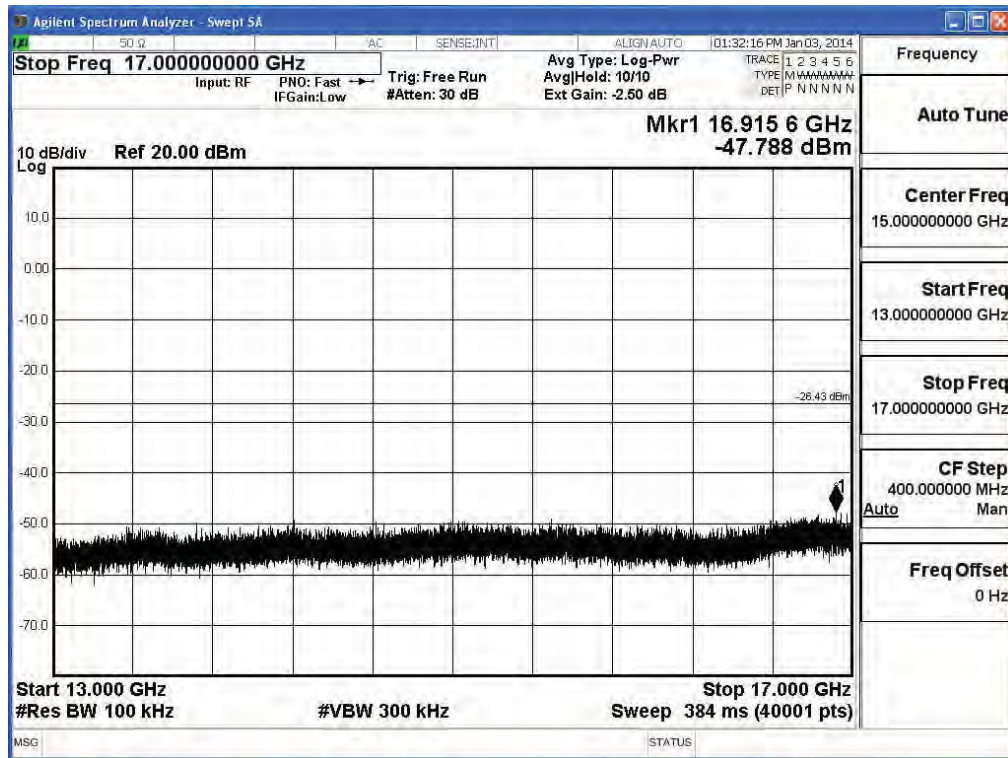

2412MHz (13GHz-17GHz) -802.11n (20MHz) (ANT 0)