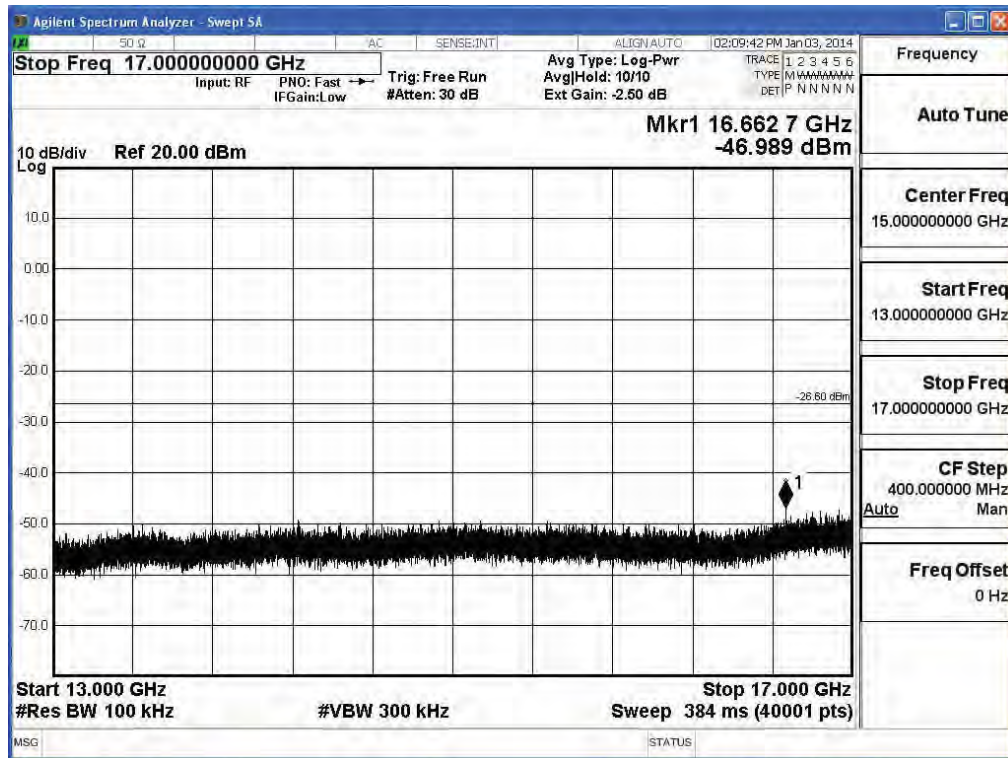

2462MHz (30MHz-1GHz)- 802.11n (20MHz) (ANT 0)

2462MHz (1GHz-5GHz) -802.11n (20MHz) (ANT 0)

2462MHz (5GHz-9GHz) -802.11n (20MHz) (ANT 0)

2462MHz (9GHz-13GHz) -802.11n (20MHz) (ANT 0)

2462MHz (13GHz-17GHz) -802.11n (20MHz) (ANT 0)