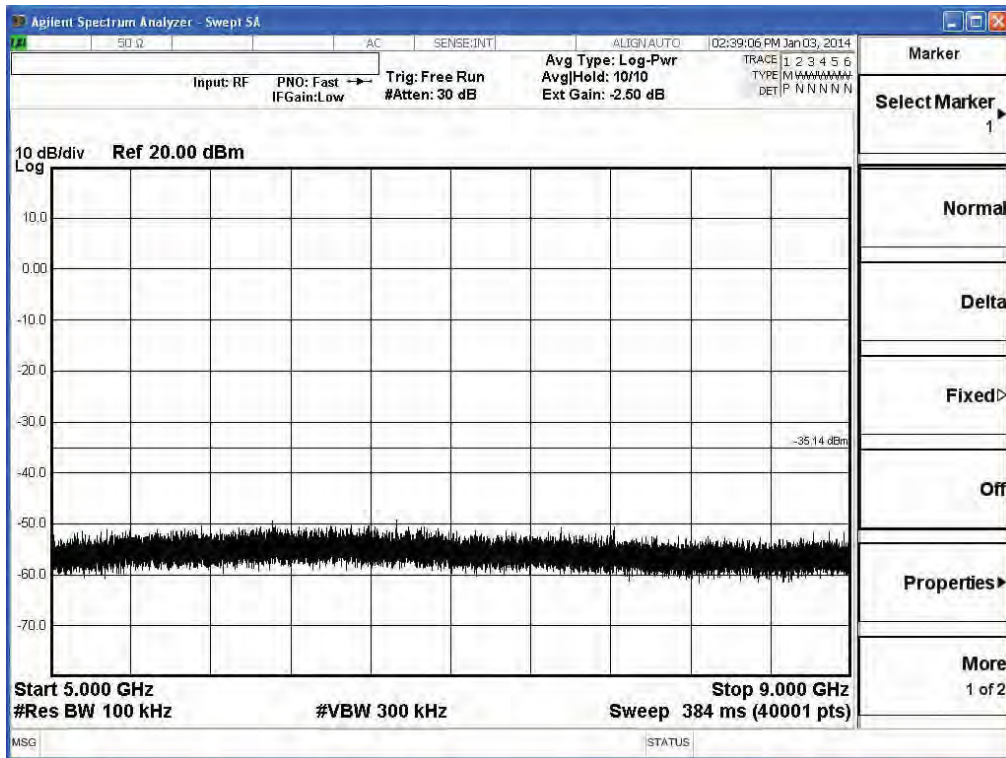

2437MHz (30MHz-1GHz)- 802.11n (40MHz) (ANT 0)

2437MHz (1GHz-5GHz)- 802.11n (40MHz) (ANT 0)

2437MHz (5GHz-9GHz) -802.11n (40MHz) (ANT 0)

2437MHz (9GHz-13GHz) -802.11n (40MHz) (ANT 0)

2437MHz (13GHz-17GHz) -802.11n (40MHz) (ANT 0)