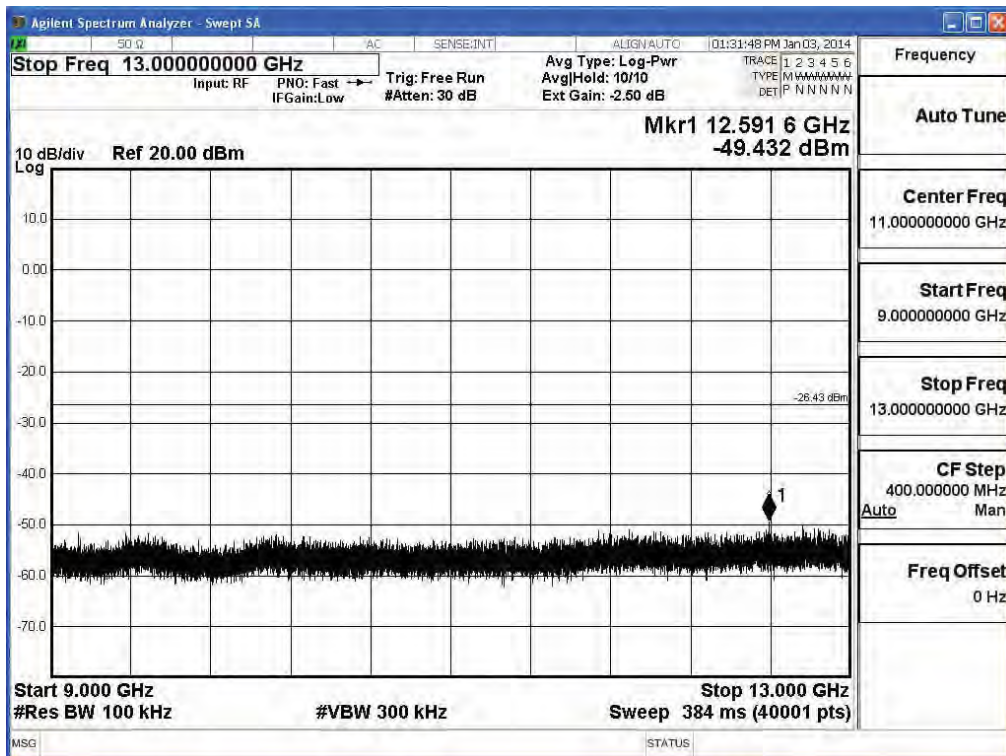

2462MHz (21GHz-25GHz) -802.11g (ANT 1)

2412MHz (30MHz-1GHz)- 802.11n (20MHz) (ANT 0)

2412MHz (1GHz-5GHz) -802.11n (20MHz) (ANT 0)

2412MHz (5GHz-9GHz) -802.11n (20MHz) (ANT 0)

2412MHz (9GHz-13GHz) -802.11n (20MHz) (ANT 0)