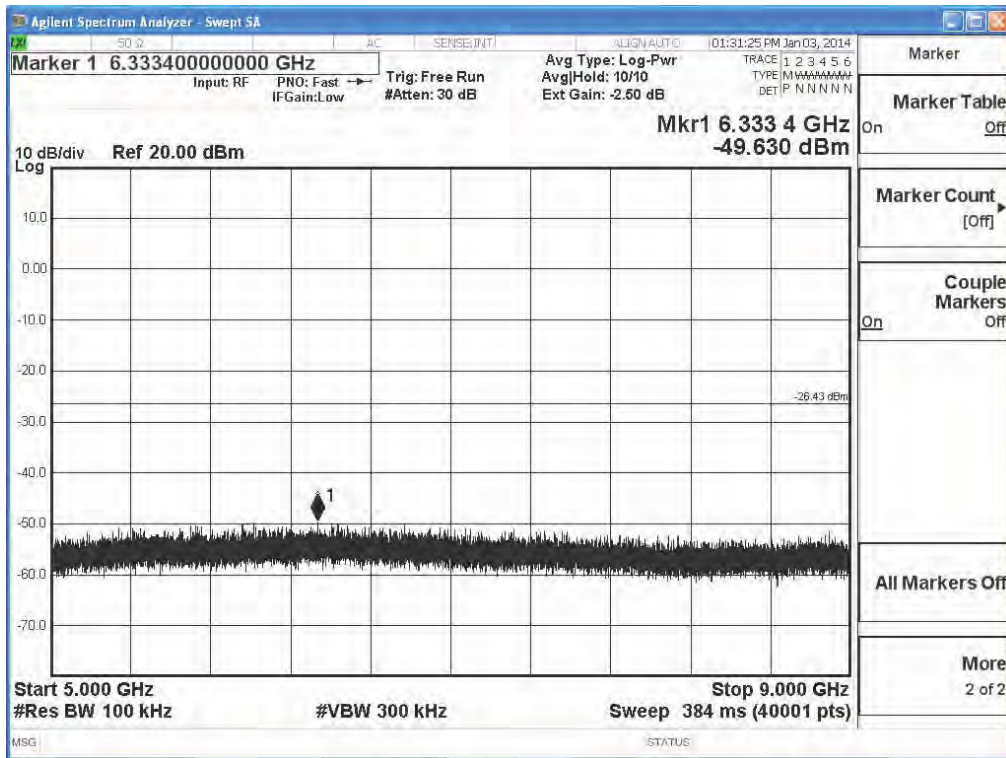

2462MHz (21GHz-25GHz) -802.11g (ANT 1)

2412MHz (30MHz-1GHz)- 802.11n (20MHz) (ANT 0)

2412MHz (1GHz-5GHz) -802.11n (20MHz) (ANT 0)

2412MHz (5GHz-9GHz) -802.11n (20MHz) (ANT 0)

2412MHz (9GHz-13GHz) -802.11n (20MHz) (ANT 0)