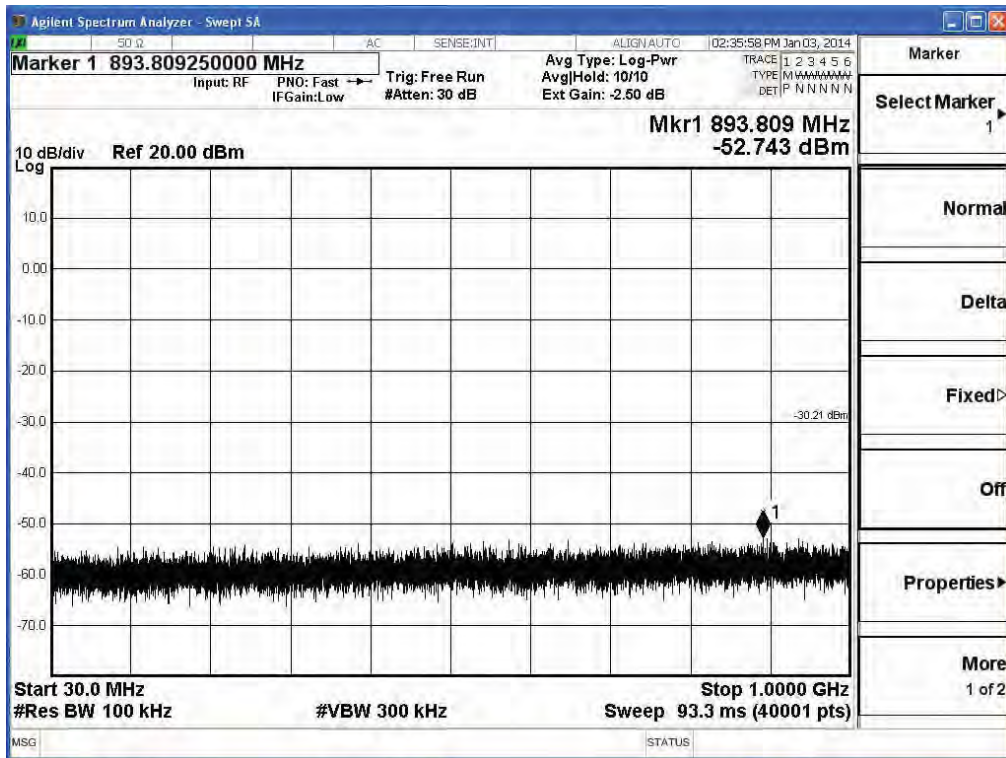

2452MHz (9GHz-13GHz) -802.11n (40MHz) (ANT 0)

2452MHz (13GHz-17GHz) -802.11n (40MHz) (ANT 0)

2452MHz (17GHz-21GHz) -802.11n (40MHz) (ANT 0)

2452MHz (21GHz-25GHz) -802.11n (40MHz) (ANT 0)

2422MHz (30MHz-1GHz)- 802.11n (40MHz) (ANT 1)