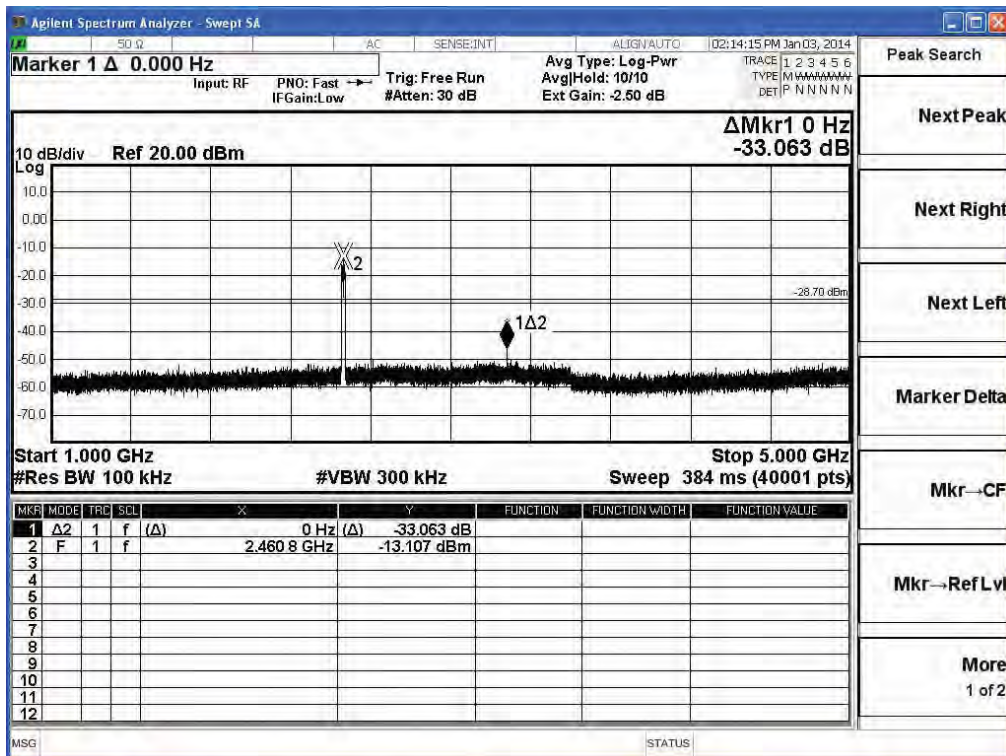

2462MHz (1GHz-5GHz) -802.11n (20MHz) (ANT 1)