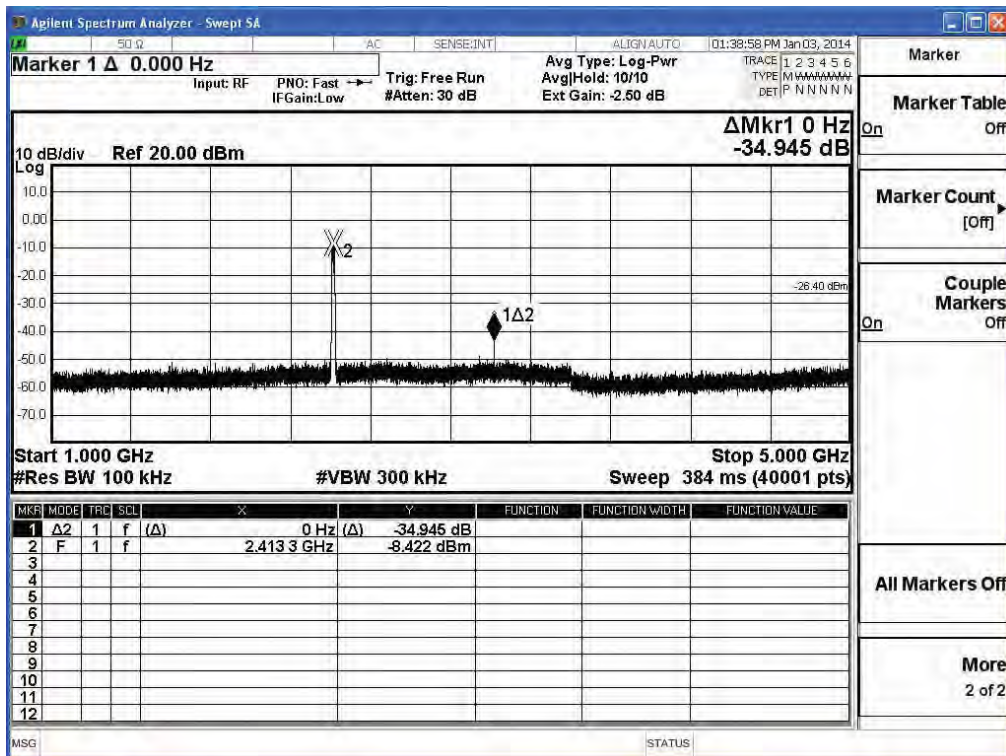

2462MHz (17GHz-21GHz) -802.11n (20MHz) (ANT 0)

2462MHz (21GHz-25GHz) -802.11n (20MHz) (ANT 0)

2412MHz (30MHz-1GHz)- 802.11n (20MHz) (ANT 1)

2412MHz (1GHz-5GHz)- 802.11n (20MHz) (ANT 1)

2412MHz (5GHz-9GHz) -802.11n (20MHz) (ANT 1)