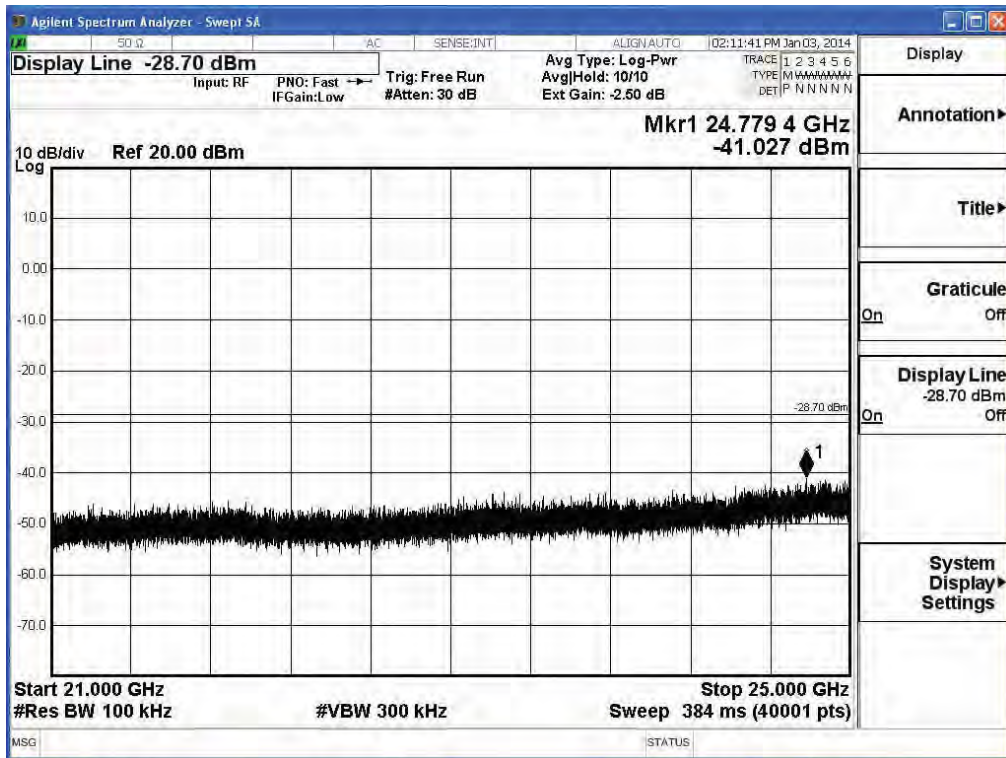

2462MHz (21GHz-25GHz) -802.11n (20MHz) (ANT 1)