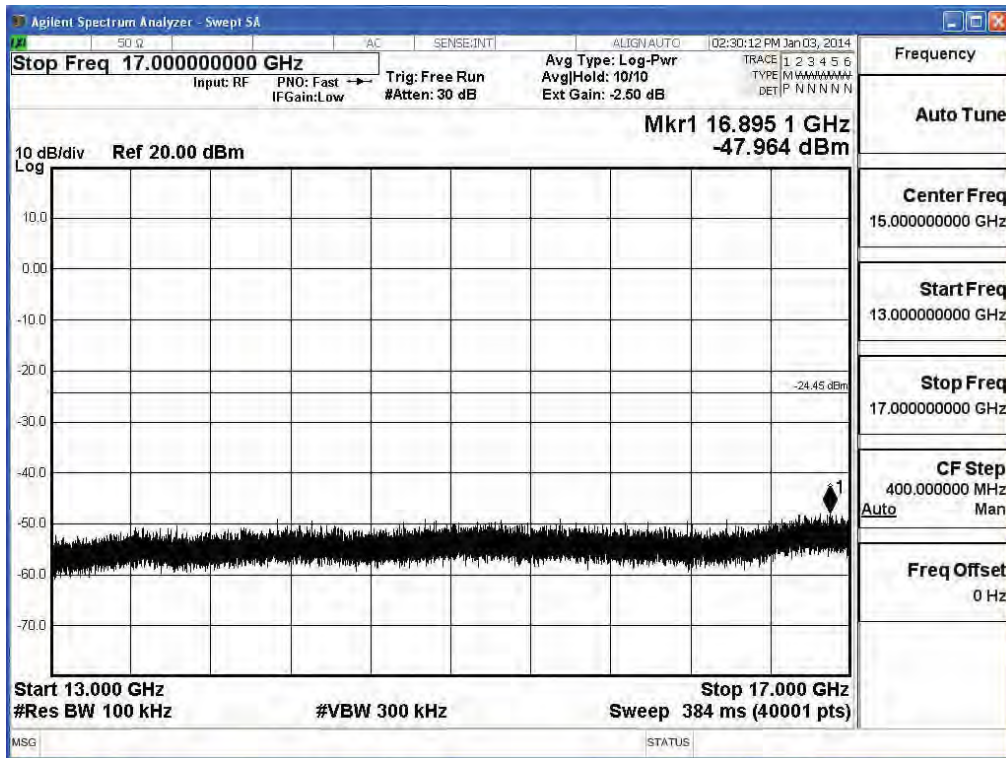

2422MHz (13GHz-17GHz) -802.11n (40MHz) (ANT 0)