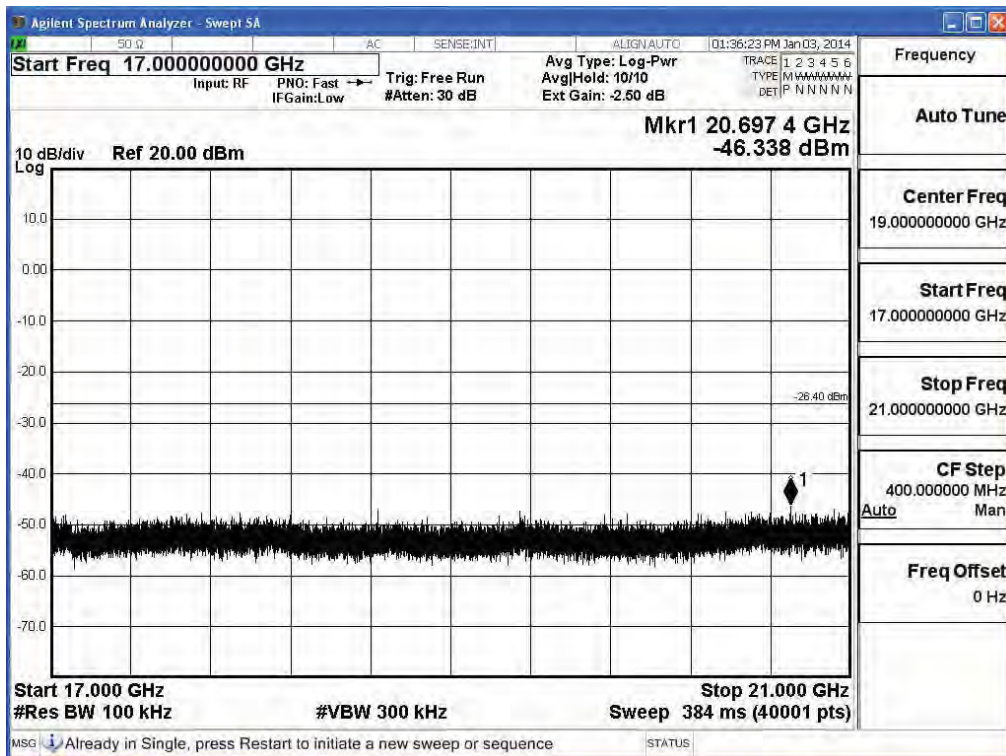

2412MHz (17GHz-21GHz) -802.11n (20MHz) (ANT 1)