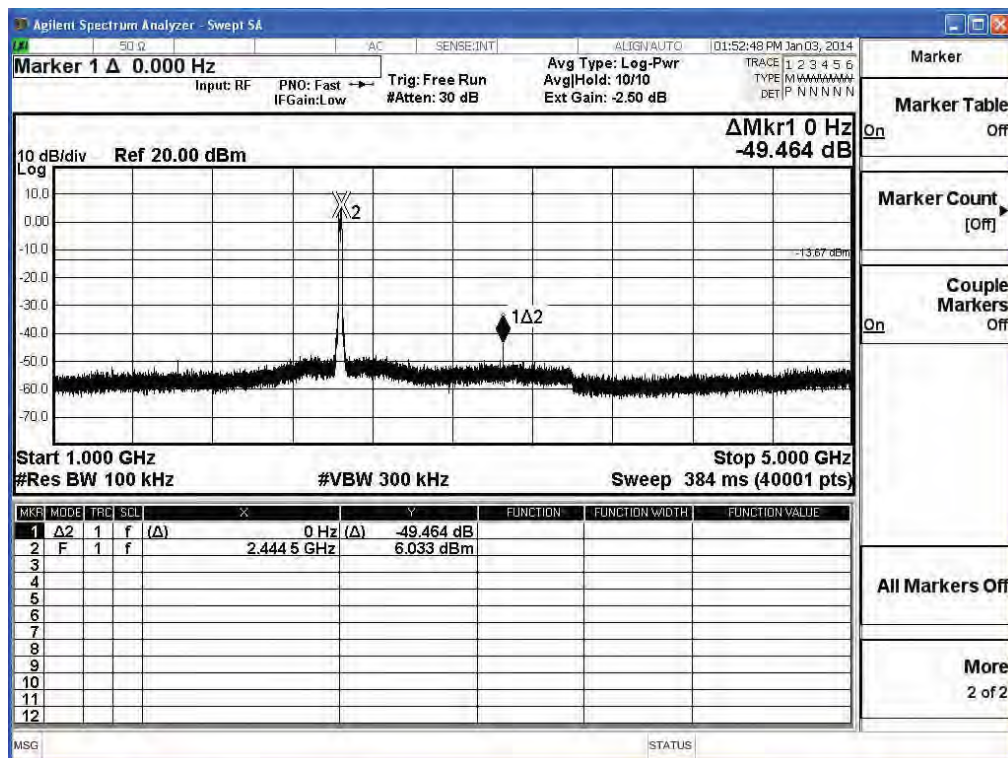

2412MHz (9GHz-13GHz) -802.11n (20MHz) (ANT 1)

2412MHz (13GHz-17GHz) -802.11n (20MHz) (ANT 1)

2412MHz (17GHz-21GHz) -802.11n (20MHz) (ANT 1)

2412MHz (21GHz-25GHz) -802.11n (20MHz) (ANT 1)

2437MHz (30MHz-1GHz)- 802.11n (20MHz) (ANT 1)

2437MHz (1GHz-5GHz) -802.11n (20MHz) (ANT 1)

2437MHz (5GHz-9GHz) -802.11n (20MHz) (ANT 1)

2437MHz (9GHz-13GHz) -802.11n (20MHz) (ANT 1)

2437MHz (13GHz-17GHz) -802.11n (20MHz) (ANT 1)

2437MHz (17GHz-21GHz) -802.11n (20MHz) (ANT 1)