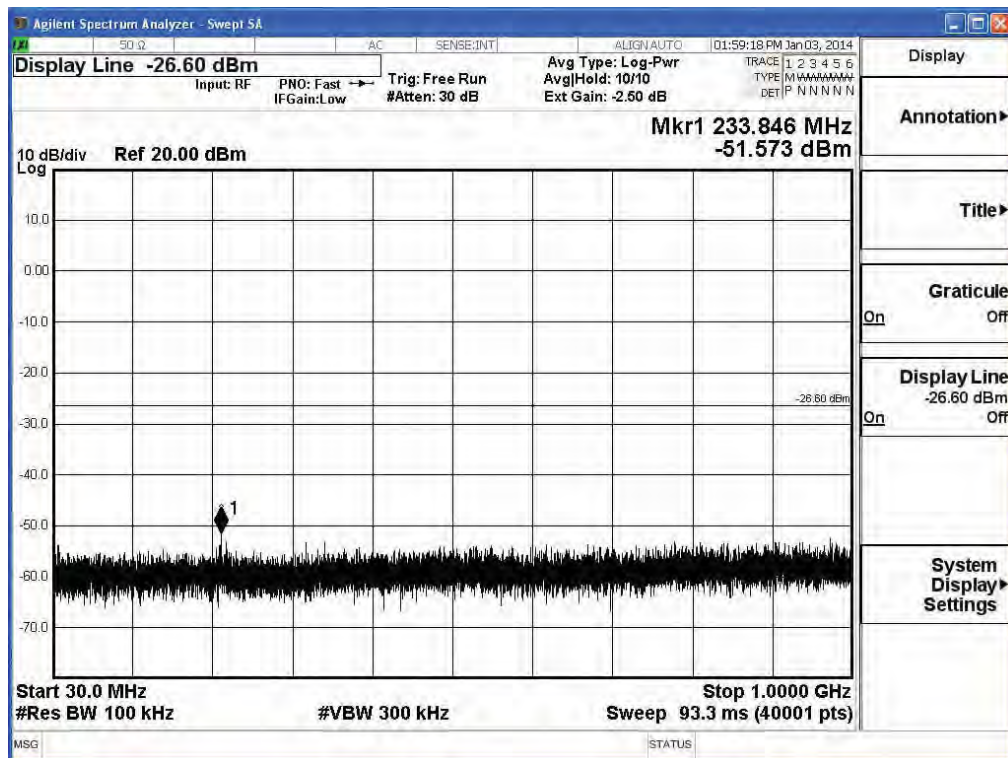

2462MHz (30MHz-1GHz)- 802.11n (20MHz) (ANT 0)