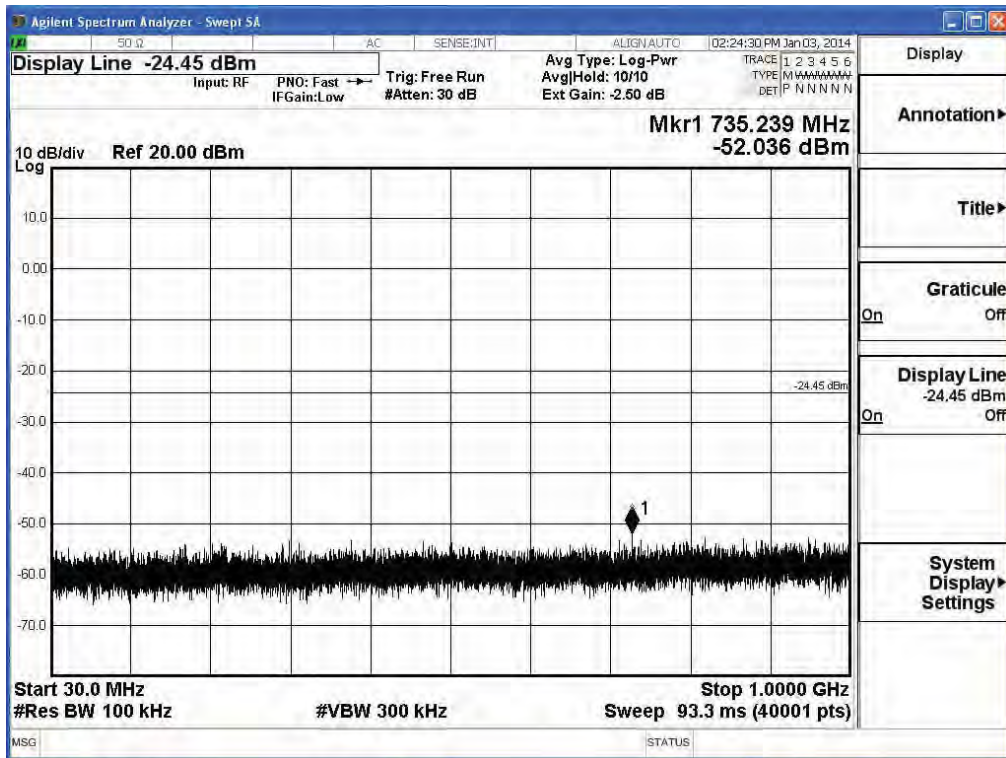

2462MHz (13GHz-17GHz) -802.11n (20MHz) (ANT 1)

2462MHz (17GHz-21GHz) -802.11n (20MHz) (ANT 1)

2462MHz (21GHz-25GHz) -802.11n (20MHz) (ANT 1)

2422MHz (30MHz-1GHz)- 802.11n (40MHz) (ANT 0)

2422MHz (1GHz-5GHz) -802.11n (40MHz) (ANT 0)