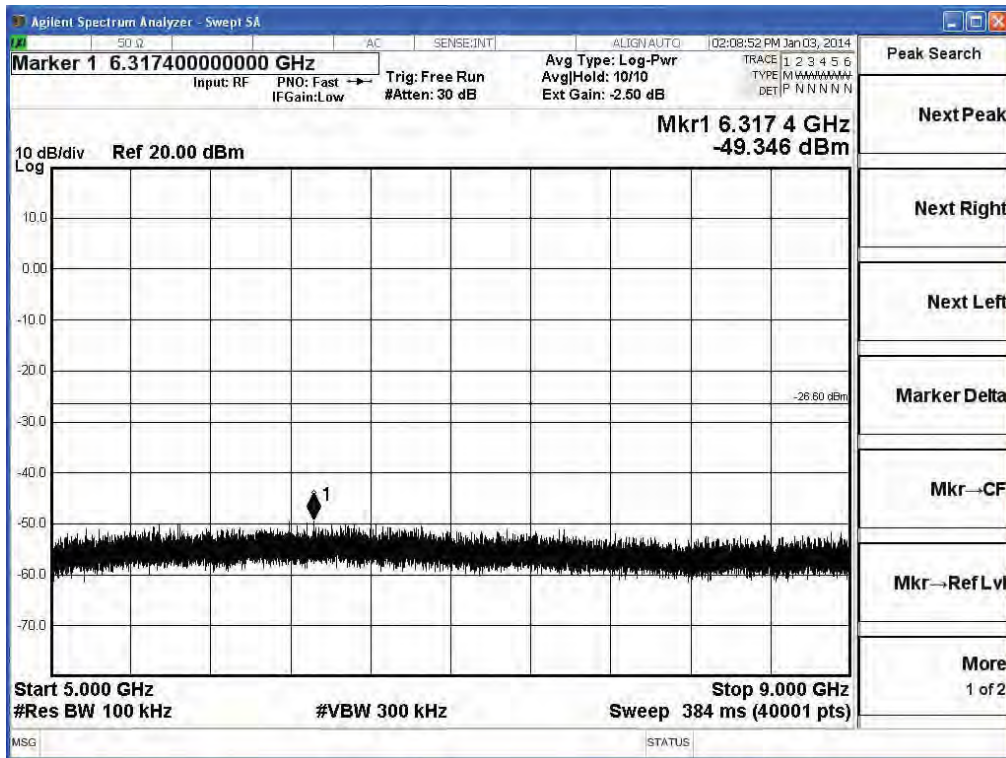

2462MHz (5GHz-9GHz) -802.11n (20MHz) (ANT 0)