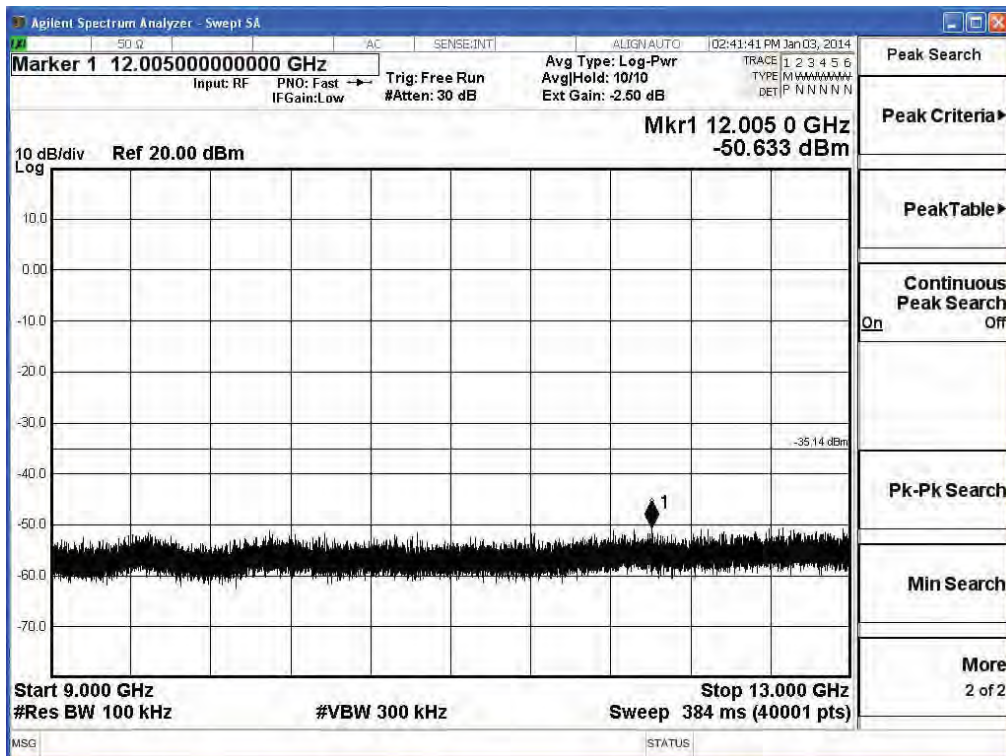

2437MHz (30MHz-1GHz)- 802.11n (40MHz) (ANT 0)

2437MHz (1GHz-5GHz)- 802.11n (40MHz) (ANT 0)

2437MHz (5GHz-9GHz) -802.11n (40MHz) (ANT 0)

2437MHz (9GHz-13GHz) -802.11n (40MHz) (ANT 0)

2437MHz (13GHz-17GHz) -802.11n (40MHz) (ANT 0)