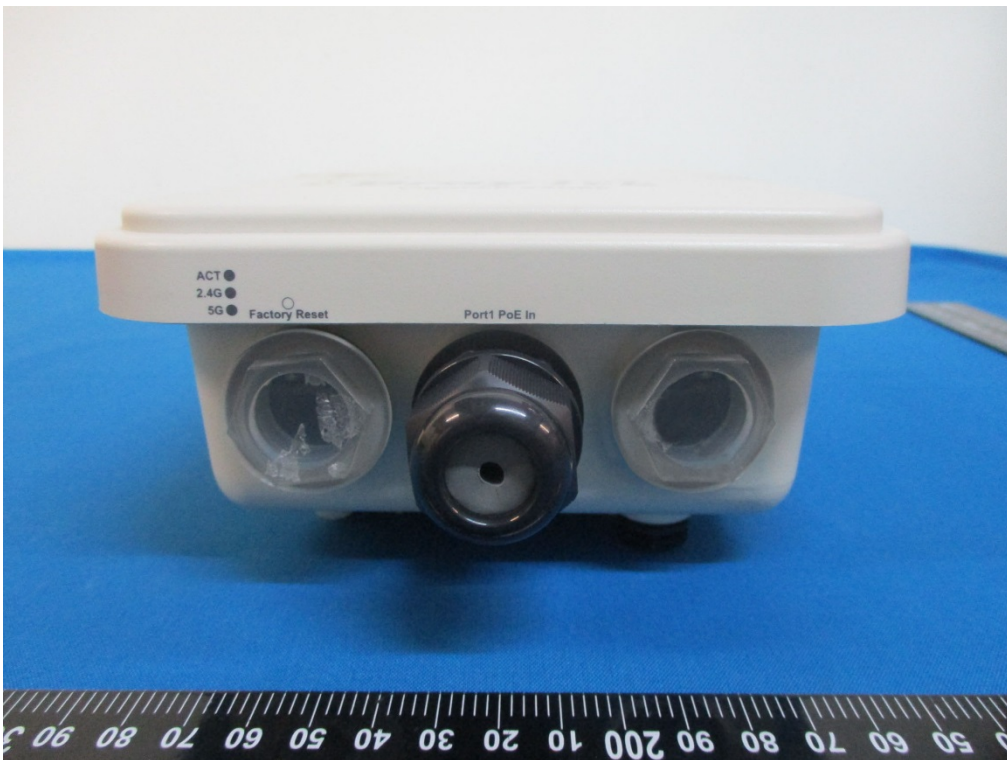

**Model: VigorAP 920R**

**EUT - Top View**

**EUT - Bottom View**

**EUT - Side View**

**EUT - Side View**

**EUT - Side View**

**EUT - Side View**

**Model: VigorAP 920RD**

**EUT - Top View**

**EUT - Bottom View**

**EUT - Side View**

**EUT - Side View**

**EUT - Side View**

**EUT - Side View**

**EUT – Antenna connector port**

**EUT – PoE power supply**