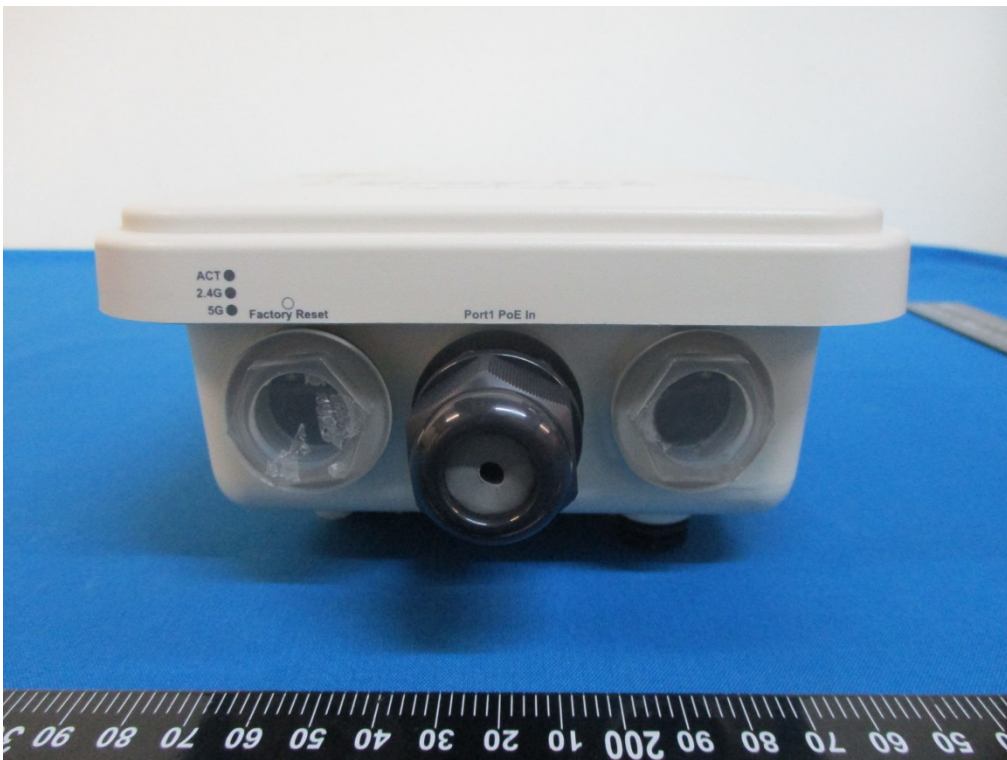

**EUT - Side View**

**Model: VigorAP 920RP**

**EUT - Top View**

**EUT - Bottom View**

**EUT - Side View**

**EUT - Side View**

**EUT - Side View**

**EUT - Side View**

**Model: VigorAP 920R**

**EUT - Top View**

**EUT - Bottom View**

**EUT - Side View**

**EUT - Side View**

**EUT - Side View**

**EUT - Side View**

**Model: VigorAP 920RD**

**EUT - Top View**

**EUT - Bottom View**

**EUT - Side View**

**EUT - Side View**

**EUT - Side View**

**EUT - Side View**

**EUT – Antenna connector port**

**EUT – PoE power supply**