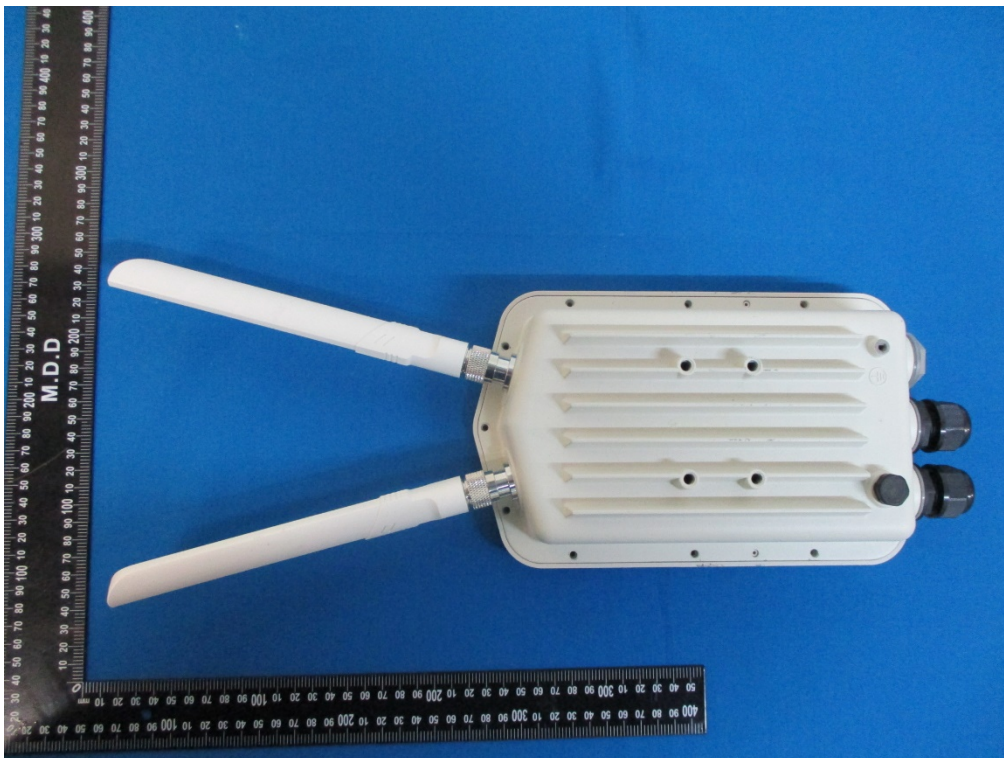

# EXTERNAL PHOTOS

---

Model: VigorAP 920RPD

EUT - Top View

EUT - Bottom View

**EUT - Side View**

**EUT - Side View**

**EUT - Side View**

**EUT - Side View**

**Model: VigorAP 920RP**

**EUT - Top View**

**EUT - Bottom View**

**EUT - Side View**

**EUT - Side View**

**EUT - Side View**

**EUT - Side View**

**Model: VigorAP 920R**

**EUT - Top View**

**EUT - Bottom View**

**EUT - Side View**

**EUT - Side View**

**EUT - Side View**

**EUT - Side View**

**Model: VigorAP 920RD**

**EUT - Top View**

**EUT - Bottom View**

**EUT - Side View**

**EUT - Side View**

**EUT - Side View**

**EUT - Side View**

**EUT – Antenna connector port**

**EUT – PoE power supply**