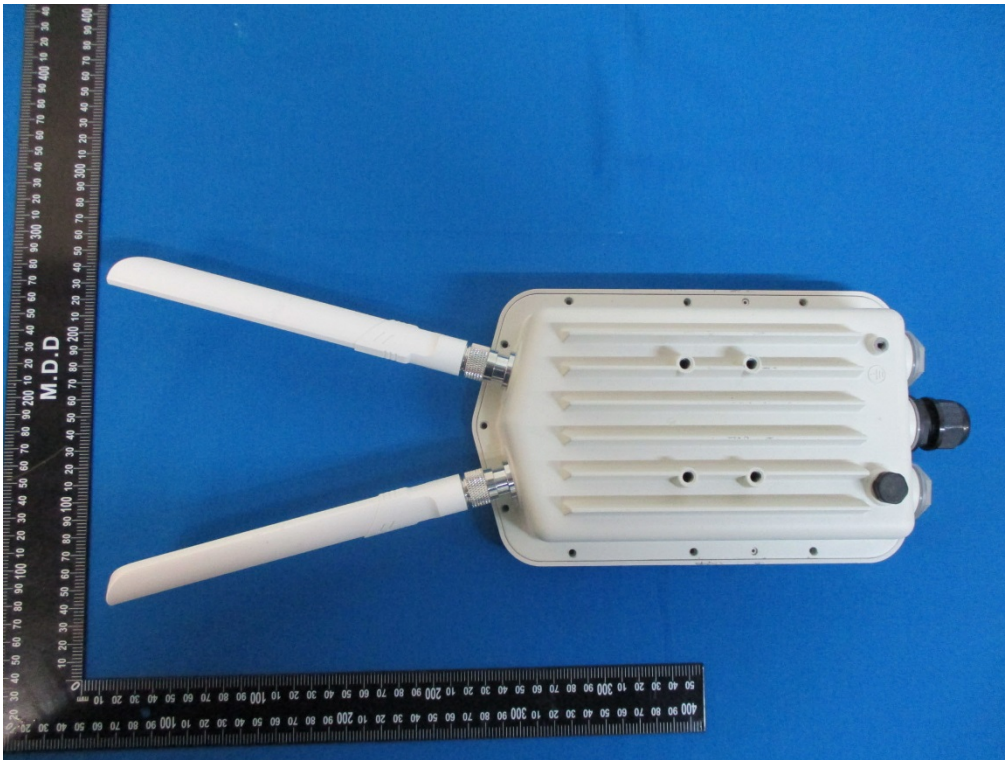

# EXTERNAL PHOTOS

---

Model: VigorAP 920RPD

EUT - Top View

EUT - Bottom View

**EUT - Side View**

**EUT - Side View**

**EUT - Side View**

**EUT - Side View**

**Model: VigorAP 920RP**

**EUT - Top View**

**EUT - Bottom View**

**EUT - Side View**

**EUT - Side View**

**EUT - Side View**

**EUT - Side View**

**Model: VigorAP 920R**

**EUT - Top View**

**EUT - Bottom View**

**EUT - Side View**

**EUT - Side View**

**EUT - Side View**

**EUT - Side View**

**Model: VigorAP 920RD**

**EUT - Top View**

**EUT - Bottom View**

**EUT - Side View**

**EUT - Side View**

**EUT - Side View**

**EUT - Side View**

**EUT – Antenna connector port**

**EUT – PoE power supply**