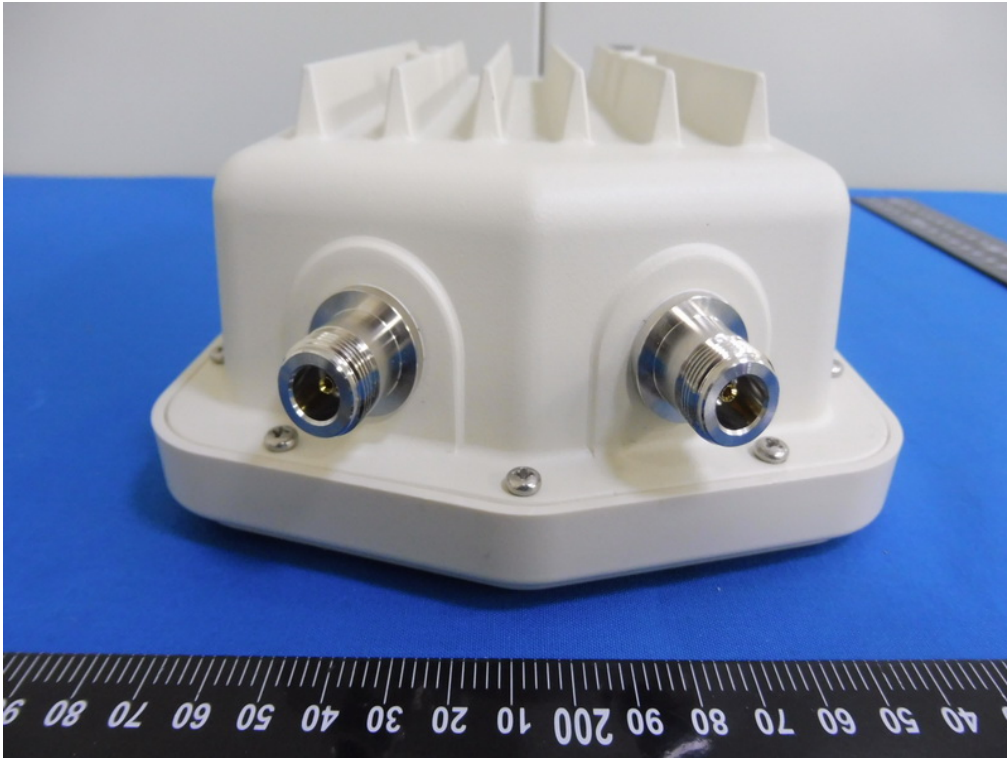

**Model: VigorAP 920R**

**EUT - Top View**

**EUT - Bottom View**

**EUT - Side View**

**EUT - Side View**

**EUT - Side View**

**EUT - Side View**

**Model: VigorAP 920RD**

**EUT - Top View**

**EUT - Bottom View**

**EUT - Side View**

**EUT - Side View**

**EUT - Side View**

**EUT - Side View**

**EUT – Antenna connector port**

**EUT – PoE power supply**

**EUT – PoE power supply**

**EUT – PoE power supply**

**EUT – PoE power supply**

**EUT – Dipole antenna**