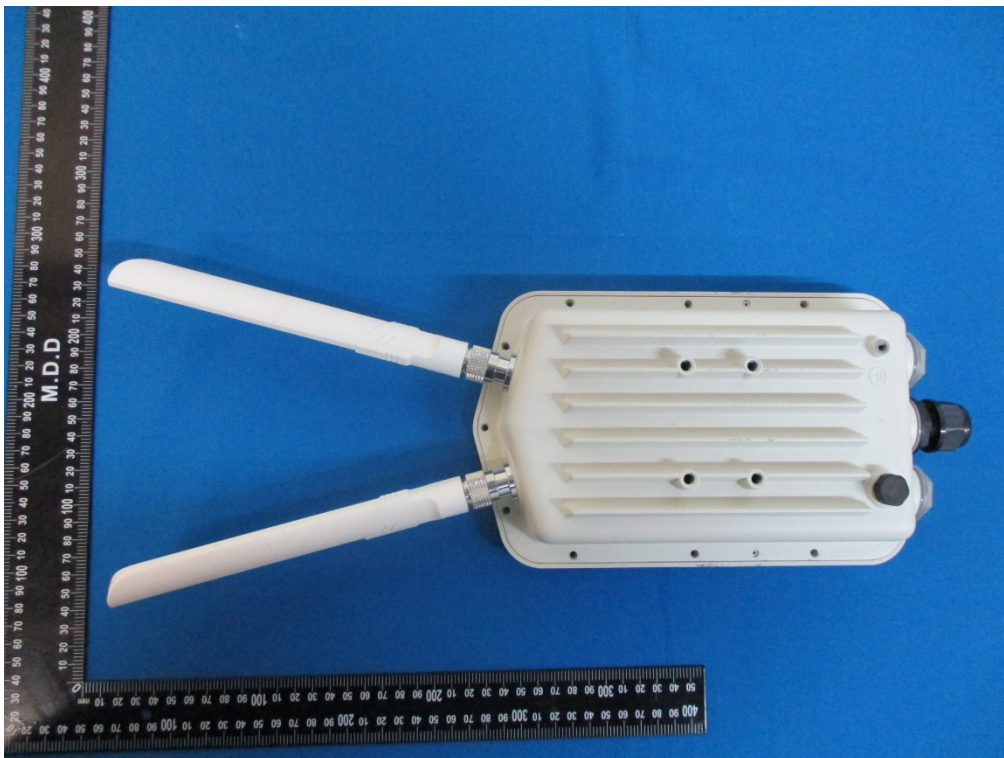

# EXTERNAL PHOTOS

---

Model: VigorAP 920RPD

EUT - Top View

EUT - Bottom View

**EUT - Side View**

**EUT - Side View**

**EUT - Side View**

**EUT - Side View**

**Model: VigorAP 920RP**

**EUT - Top View**

**EUT - Bottom View**

**EUT - Side View**

**EUT - Side View**

**EUT - Side View**

**EUT - Side View**

**Model: VigorAP 920R**

**EUT - Top View**

**EUT - Bottom View**

**EUT - Side View**

**EUT - Side View**

**EUT - Side View**

**EUT - Side View**

**Model: VigorAP 920RD**

**EUT - Top View**

**EUT - Bottom View**

**EUT - Side View**

**EUT - Side View**

**EUT - Side View**

**EUT - Side View**

**EUT – Antenna connector port**

**EUT – PoE power supply**