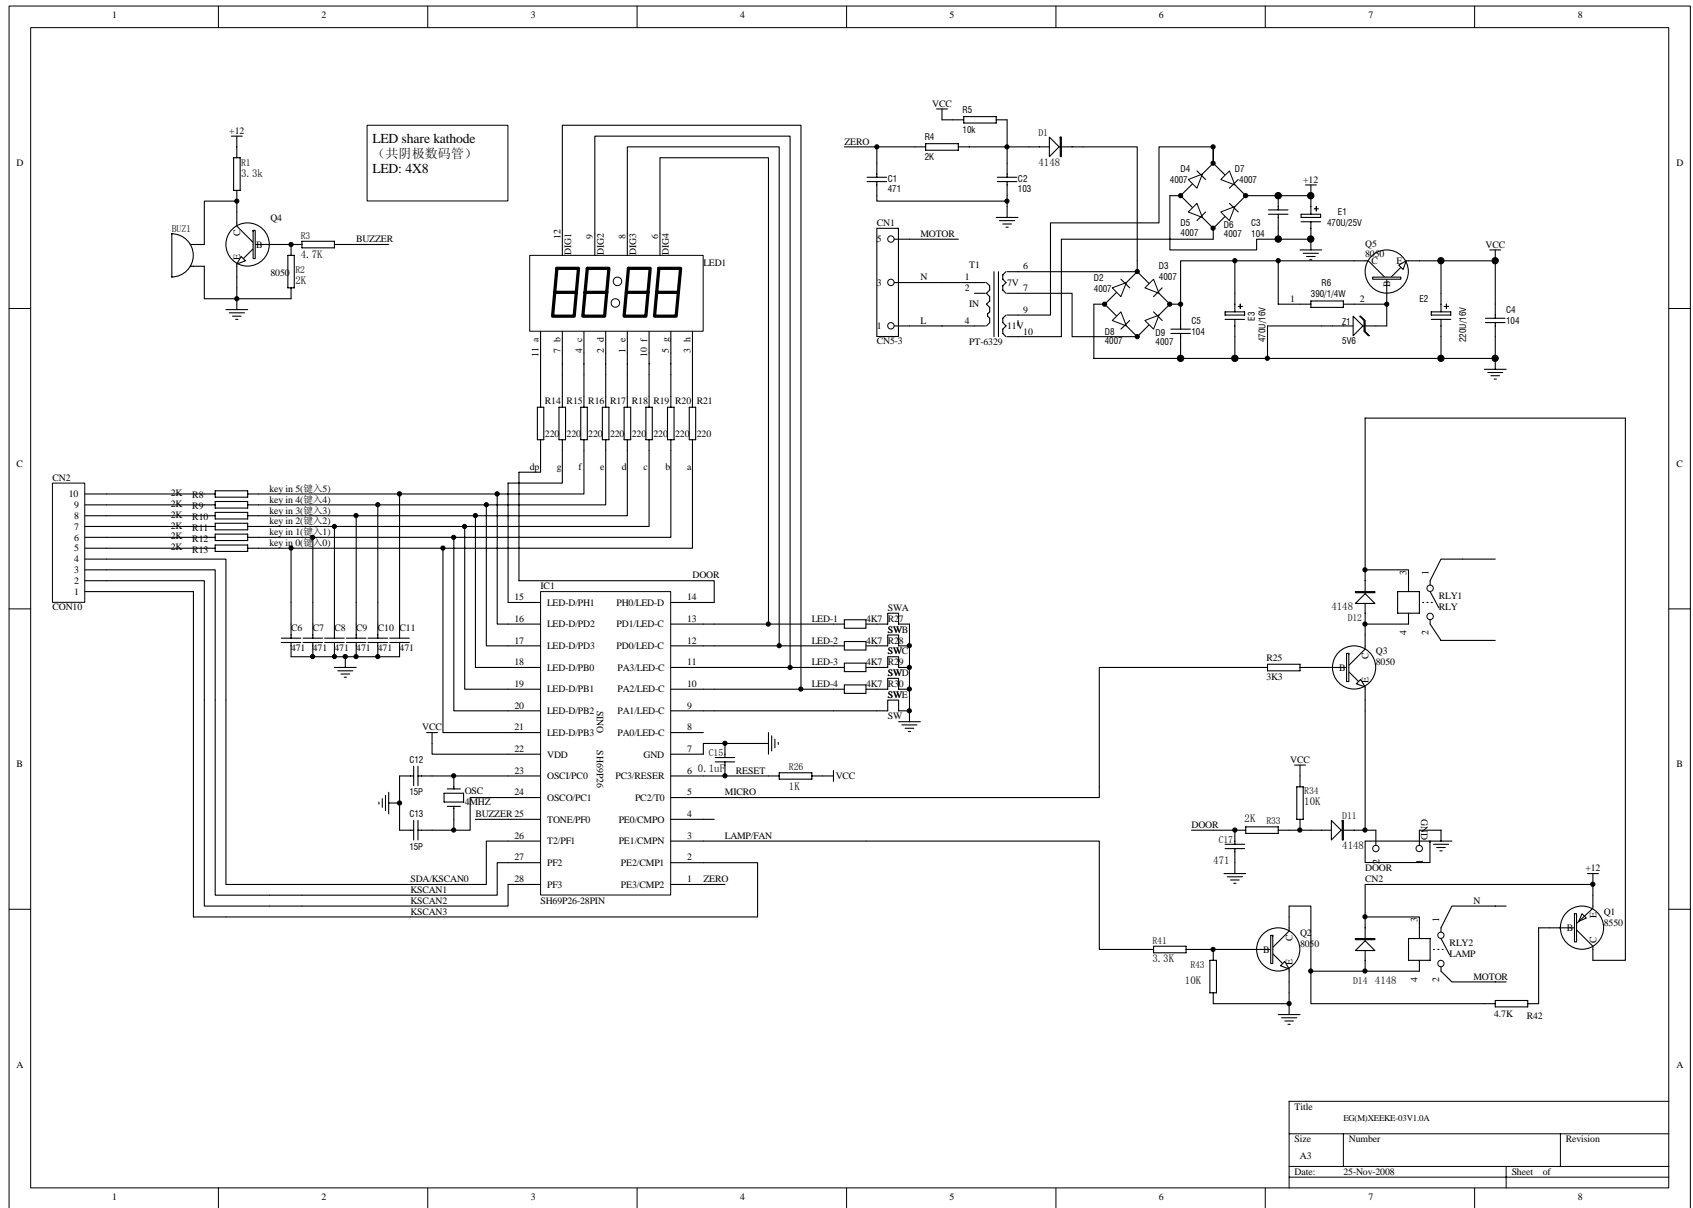

RD : RED

WH : WHITE

YW : YELLOW

BL : BLUE

BR : BROWN

GN : GREEN

Title		
EGGMXEEKE-03V1.0A		
Size	Number	Revision
A3		
Date:	25-Nov-2008	Sheet of