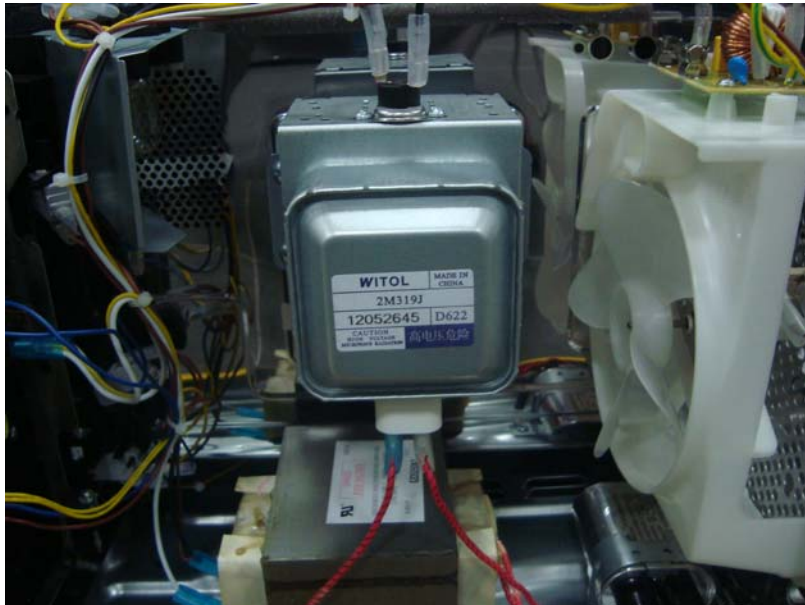

## Internal photos

**EUT model: EM028AYY**

**EUT- Inside View**

**Magnetron View**

**Power Filter Board -Front View**

**Power Filter Board -Rear View**

**Motherboard top view#1**

**Motherboard bottom view#1**