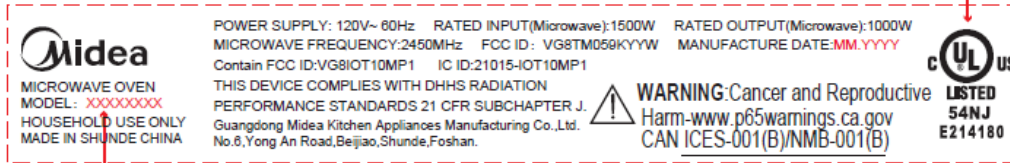

FCC Label:

认证标志，需要按实际认证标志替换

MODEL:
TM059K6BW-P

日期号: MM.YYYY
举例: July.2021
规则: 英文月份全称+年份4位

月份汇总参考:

- 一月: January
- 二月: February
- 三月: March
- 四月: April
- 五月: May
- 六月: June
- 七月: July
- 八月: August
- 九月: September
- 十月: October
- 十一月: November
- 十二月: December