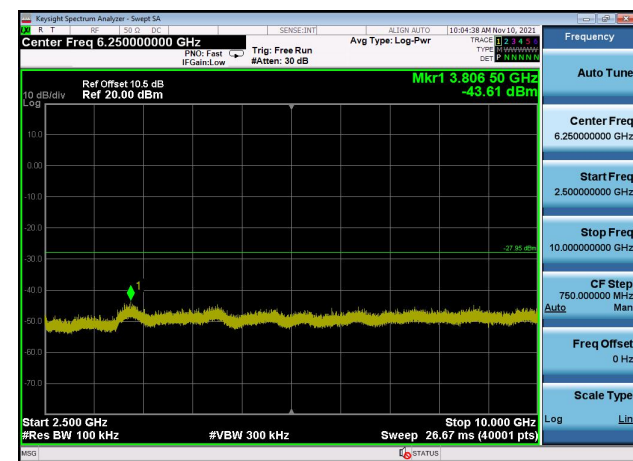

,Plot 1,Reference Level-802.11g
,2437MHz,Ant0

,Plot 1,Reference Level-802.11g
,2462MHz,Ant0

,Plot 2,Band Edge-802.11g,2412MHz
,Ant0

,Plot 2,Band Edge-802.11g,2437MHz
,Ant0

,Plot 2,Band Edge-802.11g,2462MHz
,Ant0

,Plot 3,30MHz~2310MHz-802.11g,2412MHz
,Ant0

,Plot 3,30MHz~2310MHz-802.11g,2437MHz
,Ant0

,Plot 3,30MHz~2310MHz-802.11g,2462MHz
,Ant0

,Plot 4,2500MHz~10000MHz-802.11g
,2412MHz,Ant0

,Plot 4,2500MHz~10000MHz-802.11g
,2437MHz,Ant0

,Plot 4,2500MHz~10000MHz-802.11g
,2462MHz,Ant0

,Plot 5,10000MHz~25000MHz-802.11g
,2412MHz,Ant0

,Plot 5,10000MHz~25000MHz-802.11g
,2437MHz,Ant0

,Plot 5,10000MHz~25000MHz-802.11g
,2462MHz,Ant0

,Plot 1,Reference Level-802.11n(HT20)
,2412MHz,Ant0