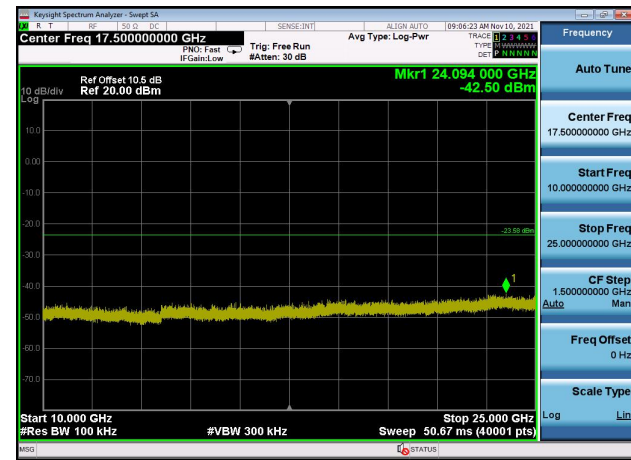

,Plot 3,30MHz~2310MHz-802.11b,2412MHz
,Ant0

,Plot 3,30MHz~2310MHz-802.11b,2437MHz
,Ant0

,Plot 3,30MHz~2310MHz-802.11b,2462MHz
,Ant0

,Plot 4,2500MHz~10000MHz-802.11b
,2412MHz,Ant0

,Plot 4,2500MHz~10000MHz-802.11b
,2437MHz,Ant0

,Plot 4,2500MHz~10000MHz-802.11b
,2462MHz,Ant0

,Plot 5,10000MHz~25000MHz-802.11b
,2412MHz,Ant0

,Plot 5,10000MHz~25000MHz-802.11b
,2437MHz,Ant0

,Plot 5,10000MHz~25000MHz-802.11b
,2462MHz,Ant0

,Plot 1,Reference Level-802.11g
,2412MHz,Ant0

,Plot 1,Reference Level-802.11g
,2437MHz,Ant0

,Plot 1,Reference Level-802.11g
,2462MHz,Ant0

,Plot 2,Band Edge-802.11g,2412MHz
,Ant0

,Plot 2,Band Edge-802.11g,2437MHz
,Ant0

,Plot 2,Band Edge-802.11g,2462MHz
,Ant0