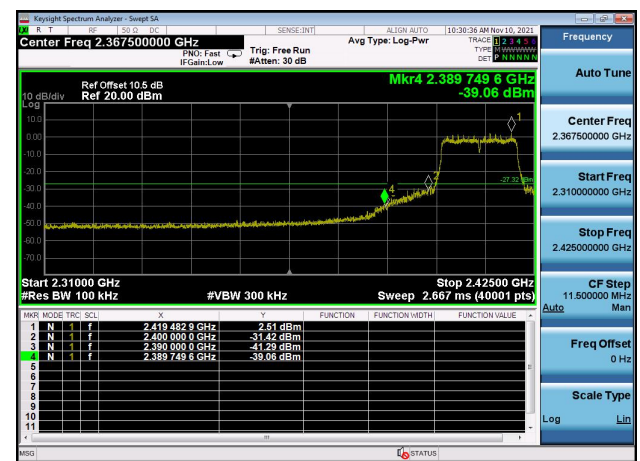

,Plot 4,2500MHz~10000MHz-802.11g
,2462MHz,Ant0

,Plot 5,10000MHz~25000MHz-802.11g
,2412MHz,Ant0

,Plot 5,10000MHz~25000MHz-802.11g
,2437MHz,Ant0

,Plot 5,10000MHz~25000MHz-802.11g
,2462MHz,Ant0

,Plot 1,Reference Level-802.11n(HT20)
,2412MHz,Ant0

,Plot 1,Reference Level-802.11n(HT20)
,2437MHz,Ant0

,Plot 1,Reference Level-802.11n(HT20)
,2462MHz,Ant0

,Plot 2,Band Edge-802.11n(HT20)
,2412MHz,Ant0

,Plot 2,Band Edge-802.11n(HT20)
,2437MHz,Ant0

,Plot 2,Band Edge-802.11n(HT20)
,2462MHz,Ant0