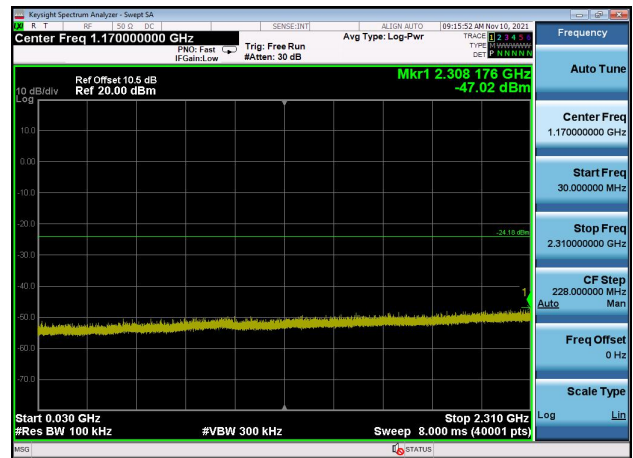

,Plot 3,30MHz~2310MHz-802.11b,2412MHz
,Ant0

,Plot 3,30MHz~2310MHz-802.11b,2437MHz
,Ant0

,Plot 3,30MHz~2310MHz-802.11b,2462MHz
,Ant0

,Plot 4,2500MHz~10000MHz-802.11b
,2412MHz,Ant0

,Plot 4,2500MHz~10000MHz-802.11b
,2437MHz,Ant0

,Plot 4,2500MHz~10000MHz-802.11b
,2462MHz,Ant0

,Plot 5,10000MHz~25000MHz-802.11b
,2412MHz,Ant0

,Plot 5,10000MHz~25000MHz-802.11b
,2437MHz,Ant0

,Plot 5,10000MHz~25000MHz-802.11b
,2462MHz,Ant0

,Plot 1,Reference Level-802.11g
,2412MHz,Ant0