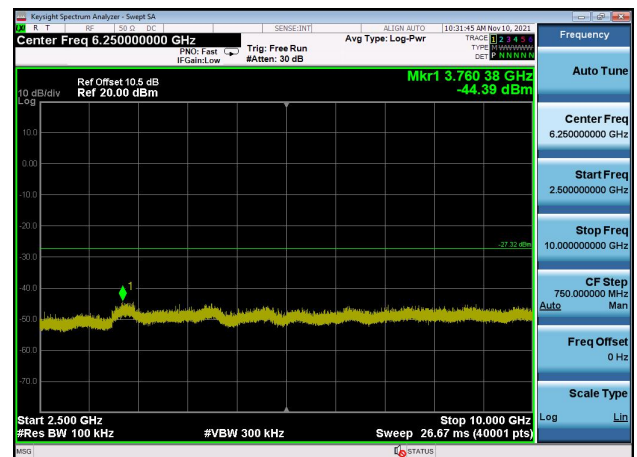

,Plot 3,30MHz~2310MHz-802.11n(HT20)
,2412MHz,Ant0

,Plot 3,30MHz~2310MHz-802.11n(HT20)
,2437MHz,Ant0

,Plot 3,30MHz~2310MHz-802.11n(HT20)
,2462MHz,Ant0

,Plot 4,2500MHz~10000MHz-802.11n(HT20)
,2412MHz,Ant0

,Plot 4,2500MHz~10000MHz-802.11n(HT20)
,2437MHz,Ant0