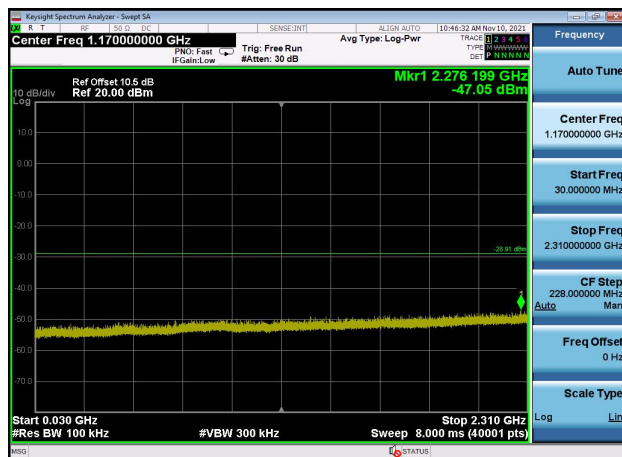

,Plot 3,30MHz~2310MHz-802.11n(HT20)
,2462MHz,Ant0