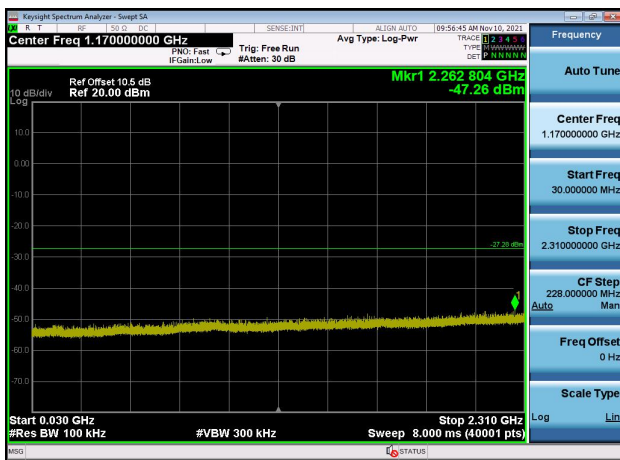

,Plot 3,30MHz~2310MHz-802.11g,2437MHz
,Ant0