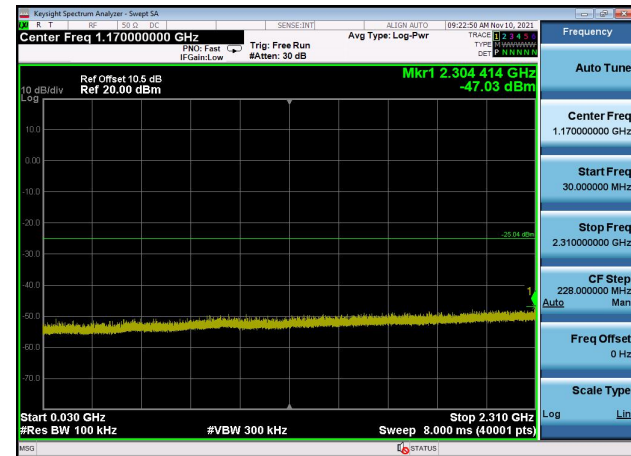

,Plot 3,30MHz~2310MHz-802.11b,2412MHz
,Ant0

,Plot 3,30MHz~2310MHz-802.11b,2437MHz
,Ant0

,Plot 3,30MHz~2310MHz-802.11b,2462MHz
,Ant0

,Plot 4,2500MHz~10000MHz-802.11b
,2412MHz,Ant0

,Plot 4,2500MHz~10000MHz-802.11b
,2437MHz,Ant0

,Plot 4,2500MHz~10000MHz-802.11b
,2462MHz,Ant0

,Plot 5,10000MHz~25000MHz-802.11b
,2412MHz,Ant0

,Plot 5,10000MHz~25000MHz-802.11b
,2437MHz,Ant0

,Plot 5,10000MHz~25000MHz-802.11b
,2462MHz,Ant0

,Plot 1,Reference Level-802.11g
,2412MHz,Ant0