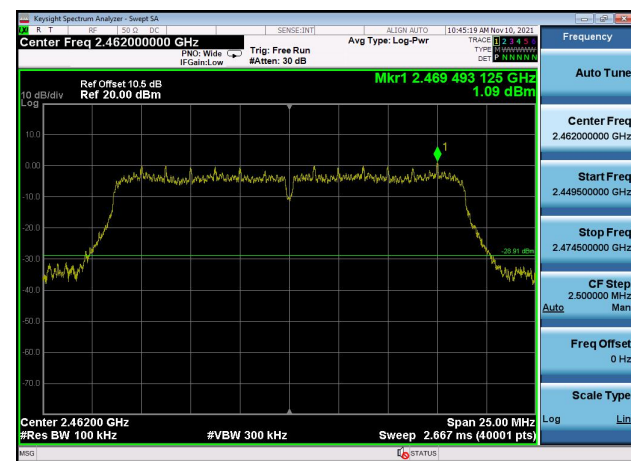

,Plot 1,Reference Level-802.11n(HT20)
,2462MHz,Ant0