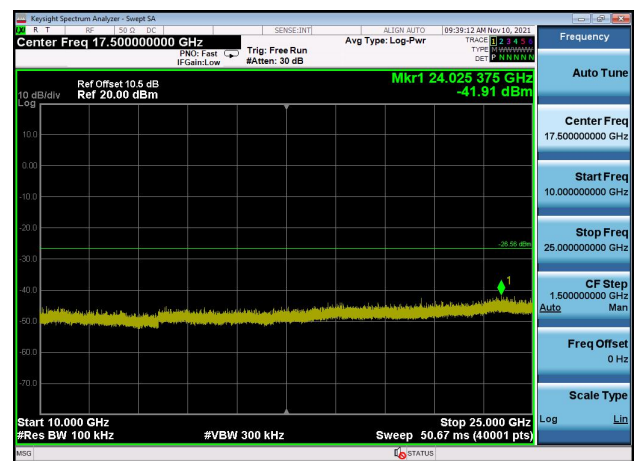

,Plot 5,10000MHz~25000MHz-802.11g
,2412MHz,Ant0