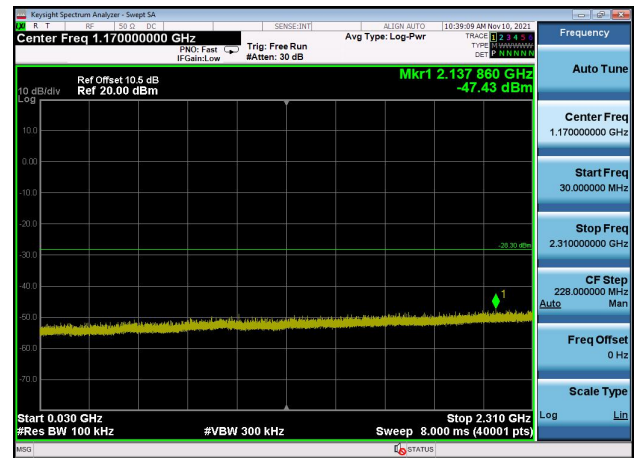

,Plot 3,30MHz~2310MHz-802.11n(HT20)
,2437MHz,Ant0