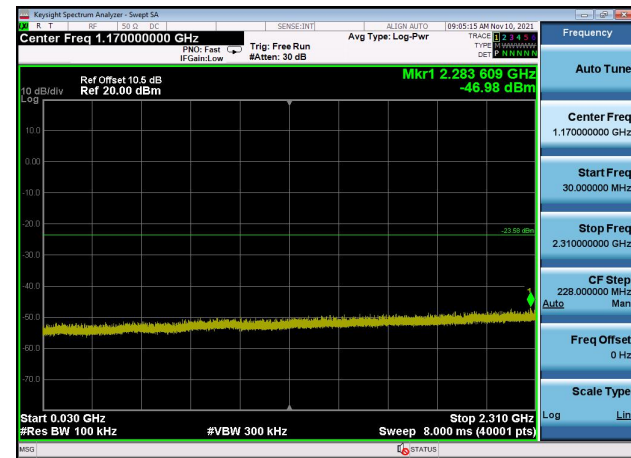

,Plot 3,30MHz~2310MHz-802.11b,2412MHz
,Ant0

,Plot 3,30MHz~2310MHz-802.11b,2437MHz
,Ant0

,Plot 3,30MHz~2310MHz-802.11b,2462MHz
,Ant0

,Plot 4,2500MHz~10000MHz-802.11b
,2412MHz,Ant0

,Plot 4,2500MHz~10000MHz-802.11b
,2437MHz,Ant0

,Plot 4,2500MHz~10000MHz-802.11b
,2462MHz,Ant0

,Plot 5,10000MHz~25000MHz-802.11b
,2412MHz,Ant0

,Plot 5,10000MHz~25000MHz-802.11b
,2437MHz,Ant0

,Plot 5,10000MHz~25000MHz-802.11b
,2462MHz,Ant0

,Plot 1,Reference Level-802.11g
,2412MHz,Ant0