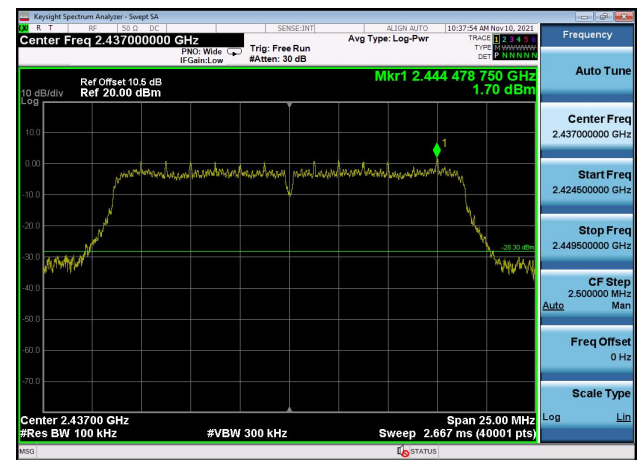

,Plot 4,2500MHz~10000MHz-802.11g
,2462MHz,Ant0

,Plot 5,10000MHz~25000MHz-802.11g
,2412MHz,Ant0

,Plot 5,10000MHz~25000MHz-802.11g
,2437MHz,Ant0

,Plot 5,10000MHz~25000MHz-802.11g
,2462MHz,Ant0

,Plot 1,Reference Level-802.11n(HT20)
,2412MHz,Ant0

,Plot 1,Reference Level-802.11n(HT20)
,2437MHz,Ant0

,Plot 1,Reference Level-802.11n(HT20)
,2462MHz,Ant0

,Plot 2,Band Edge-802.11n(HT20)
,2412MHz,Ant0

,Plot 2,Band Edge-802.11n(HT20)
,2437MHz,Ant0

,Plot 2,Band Edge-802.11n(HT20)
,2462MHz,Ant0