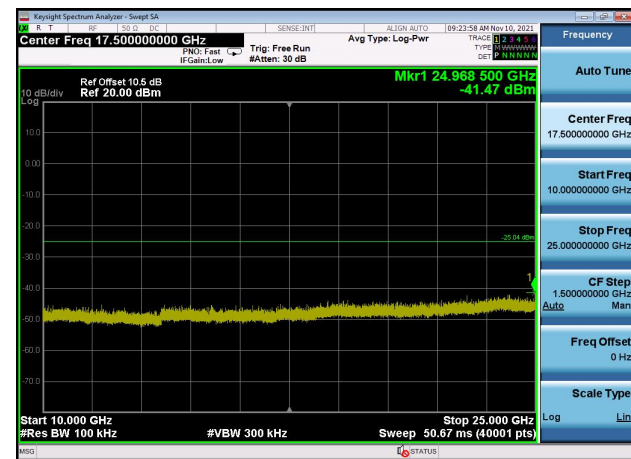

,Plot 4,2500MHz~10000MHz-802.11b
,2462MHz,Ant0

,Plot 5,10000MHz~25000MHz-802.11b
,2412MHz,Ant0

,Plot 5,10000MHz~25000MHz-802.11b
,2437MHz,Ant0

,Plot 5,10000MHz~25000MHz-802.11b
,2462MHz,Ant0

,Plot 1,Reference Level-802.11g
,2412MHz,Ant0

,Plot 1,Reference Level-802.11g
,2437MHz,Ant0

,Plot 1,Reference Level-802.11g
,2462MHz,Ant0

,Plot 2,Band Edge-802.11g,2412MHz
,Ant0

,Plot 2,Band Edge-802.11g,2437MHz
,Ant0

,Plot 2,Band Edge-802.11g,2462MHz
,Ant0