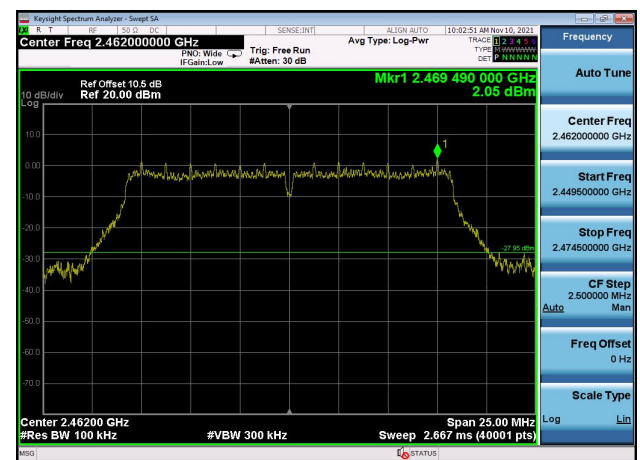

,Plot 4,2500MHz~10000MHz-802.11b
,2462MHz,Ant0

,Plot 5,10000MHz~25000MHz-802.11b
,2412MHz,Ant0

,Plot 5,10000MHz~25000MHz-802.11b
,2437MHz,Ant0

,Plot 5,10000MHz~25000MHz-802.11b
,2462MHz,Ant0

,Plot 1,Reference Level-802.11g
,2412MHz,Ant0

,Plot 1,Reference Level-802.11g
,2437MHz,Ant0

,Plot 1,Reference Level-802.11g
,2462MHz,Ant0

,Plot 2,Band Edge-802.11g,2412MHz
,Ant0

,Plot 2,Band Edge-802.11g,2437MHz
,Ant0

,Plot 2,Band Edge-802.11g,2462MHz
,Ant0