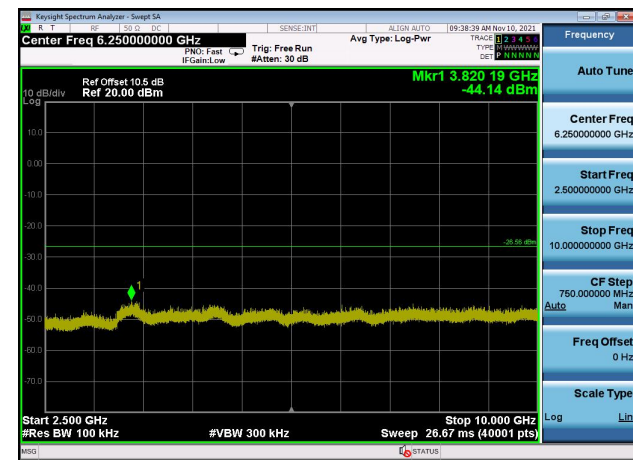

,Plot 1,Reference Level-802.11g
,2437MHz,Ant0

,Plot 1,Reference Level-802.11g
,2462MHz,Ant0

,Plot 2,Band Edge-802.11g,2412MHz
,Ant0

,Plot 2,Band Edge-802.11g,2437MHz
,Ant0

,Plot 2,Band Edge-802.11g,2462MHz
,Ant0

,Plot 3,30MHz~2310MHz-802.11g,2412MHz
,Ant0

,Plot 3,30MHz~2310MHz-802.11g,2437MHz
,Ant0

,Plot 3,30MHz~2310MHz-802.11g,2462MHz
,Ant0

,Plot 4,2500MHz~10000MHz-802.11g
,2412MHz,Ant0

,Plot 4,2500MHz~10000MHz-802.11g
,2437MHz,Ant0

,Plot 4,2500MHz~10000MHz-802.11g
,2462MHz,Ant0

,Plot 5,10000MHz~25000MHz-802.11g
,2412MHz,Ant0

,Plot 5,10000MHz~25000MHz-802.11g
,2437MHz,Ant0

,Plot 5,10000MHz~25000MHz-802.11g
,2462MHz,Ant0

,Plot 1,Reference Level-802.11n(HT20)
,2412MHz,Ant0