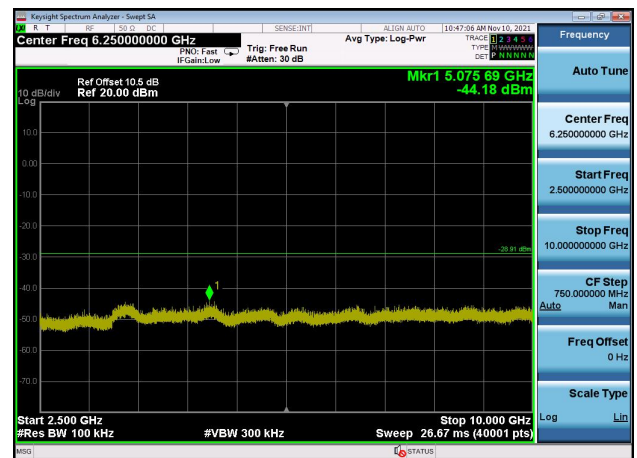

,Plot 4,2500MHz~10000MHz-802.11n(HT20)
,2462MHz,Ant0