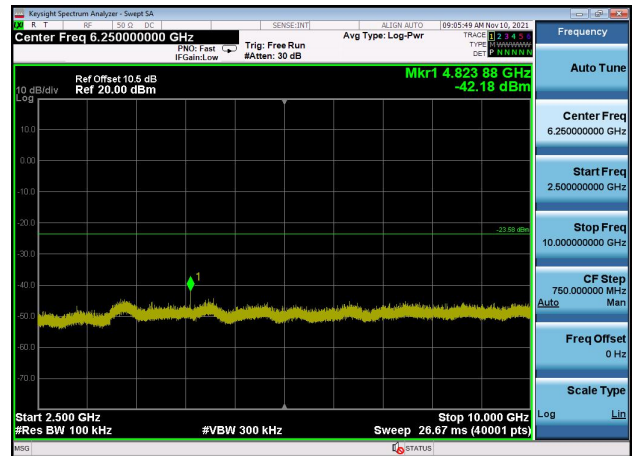

,Plot 3,30MHz~2310MHz-802.11b,2412MHz
,Ant0

,Plot 3,30MHz~2310MHz-802.11b,2437MHz
,Ant0

,Plot 3,30MHz~2310MHz-802.11b,2462MHz
,Ant0

,Plot 4,2500MHz~10000MHz-802.11b
,2412MHz,Ant0

,Plot 4,2500MHz~10000MHz-802.11b
,2437MHz,Ant0

,Plot 4,2500MHz~10000MHz-802.11b
,2462MHz,Ant0

,Plot 5,10000MHz~25000MHz-802.11b
,2412MHz,Ant0

,Plot 5,10000MHz~25000MHz-802.11b
,2437MHz,Ant0

,Plot 5,10000MHz~25000MHz-802.11b
,2462MHz,Ant0

,Plot 1,Reference Level-802.11g
,2412MHz,Ant0