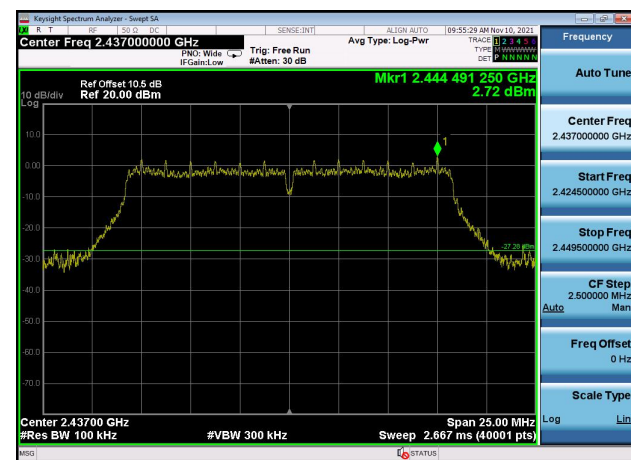

,Plot 4,2500MHz~10000MHz-802.11b
,2462MHz,Ant0

,Plot 5,10000MHz~25000MHz-802.11b
,2412MHz,Ant0

,Plot 5,10000MHz~25000MHz-802.11b
,2437MHz,Ant0

,Plot 5,10000MHz~25000MHz-802.11b
,2462MHz,Ant0

,Plot 1,Reference Level-802.11g
,2412MHz,Ant0

,Plot 1,Reference Level-802.11g
,2437MHz,Ant0

,Plot 1,Reference Level-802.11g
,2462MHz,Ant0

,Plot 2,Band Edge-802.11g,2412MHz
,Ant0

,Plot 2,Band Edge-802.11g,2437MHz
,Ant0

,Plot 2,Band Edge-802.11g,2462MHz
,Ant0