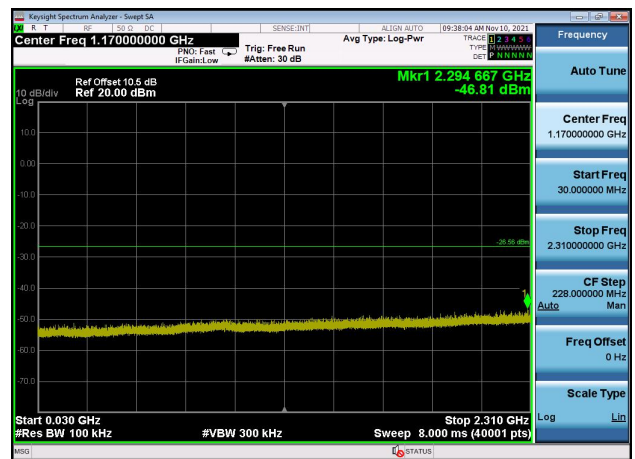

,Plot 3,30MHz~2310MHz-802.11g,2412MHz
,Ant0