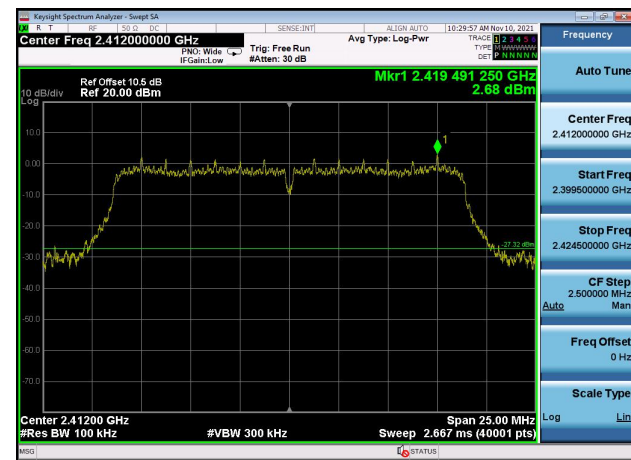

,Plot 4,2500MHz~10000MHz-802.11g
,2462MHz,Ant0

,Plot 5,10000MHz~25000MHz-802.11g
,2412MHz,Ant0

,Plot 5,10000MHz~25000MHz-802.11g
,2437MHz,Ant0

,Plot 5,10000MHz~25000MHz-802.11g
,2462MHz,Ant0

,Plot 1,Reference Level-802.11n(HT20)
,2412MHz,Ant0

,Plot 1,Reference Level-802.11n(HT20)
,2437MHz,Ant0

,Plot 1,Reference Level-802.11n(HT20)
,2462MHz,Ant0

,Plot 2,Band Edge-802.11n(HT20)
,2412MHz,Ant0

,Plot 2,Band Edge-802.11n(HT20)
,2437MHz,Ant0

,Plot 2,Band Edge-802.11n(HT20)
,2462MHz,Ant0