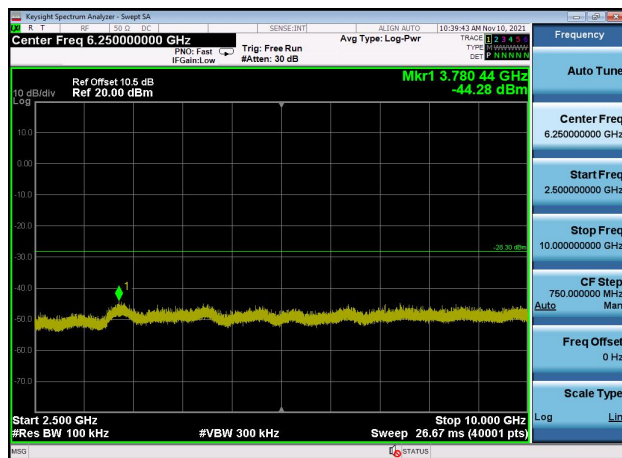

,Plot 3,30MHz~2310MHz-802.11n(HT20)
,2412MHz,Ant0

,Plot 3,30MHz~2310MHz-802.11n(HT20)
,2437MHz,Ant0

,Plot 3,30MHz~2310MHz-802.11n(HT20)
,2462MHz,Ant0

,Plot 4,2500MHz~10000MHz-802.11n(HT20)
,2412MHz,Ant0

,Plot 4,2500MHz~10000MHz-802.11n(HT20)
,2437MHz,Ant0