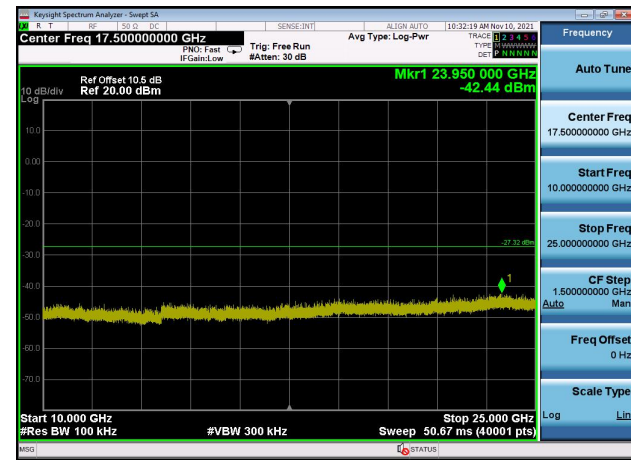

,Plot 5,10000MHz~25000MHz-802.11n(HT2
0),2412MHz,Ant0