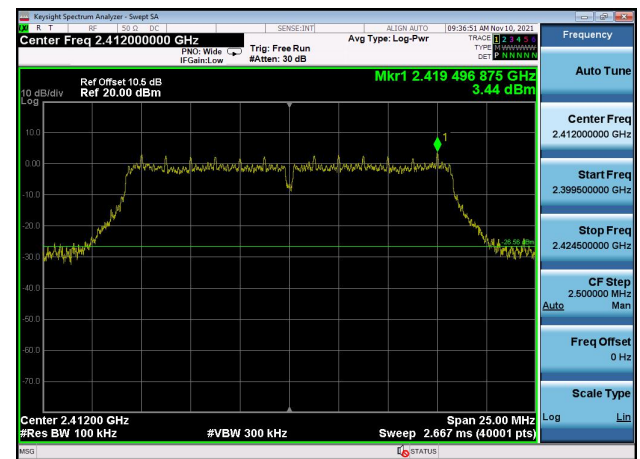

,Plot 4,2500MHz~10000MHz-802.11b
,2462MHz,Ant0

,Plot 5,10000MHz~25000MHz-802.11b
,2412MHz,Ant0

,Plot 5,10000MHz~25000MHz-802.11b
,2437MHz,Ant0

,Plot 5,10000MHz~25000MHz-802.11b
,2462MHz,Ant0

,Plot 1,Reference Level-802.11g
,2412MHz,Ant0

,Plot 1,Reference Level-802.11g
,2437MHz,Ant0

,Plot 1,Reference Level-802.11g
,2462MHz,Ant0

,Plot 2,Band Edge-802.11g,2412MHz
,Ant0

,Plot 2,Band Edge-802.11g,2437MHz
,Ant0

,Plot 2,Band Edge-802.11g,2462MHz
,Ant0