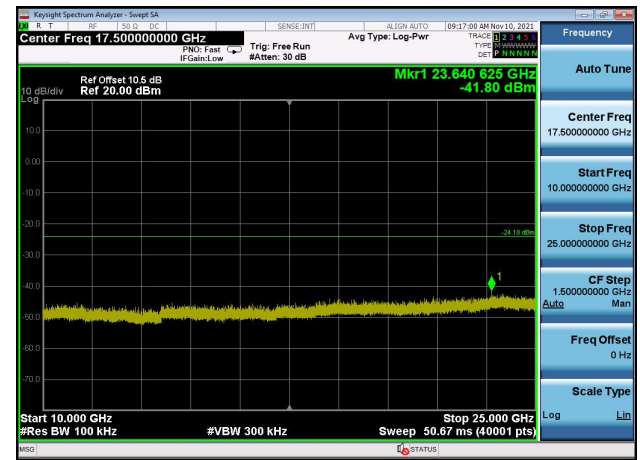

,Plot 3,30MHz~2310MHz-802.11b,2412MHz
,Ant0

,Plot 3,30MHz~2310MHz-802.11b,2437MHz
,Ant0

,Plot 3,30MHz~2310MHz-802.11b,2462MHz
,Ant0

,Plot 4,2500MHz~10000MHz-802.11b
,2412MHz,Ant0

,Plot 4,2500MHz~10000MHz-802.11b
,2437MHz,Ant0

,Plot 4,2500MHz~10000MHz-802.11b
,2462MHz,Ant0

,Plot 5,10000MHz~25000MHz-802.11b
,2412MHz,Ant0

,Plot 5,10000MHz~25000MHz-802.11b
,2437MHz,Ant0

,Plot 5,10000MHz~25000MHz-802.11b
,2462MHz,Ant0

,Plot 1,Reference Level-802.11g
,2412MHz,Ant0