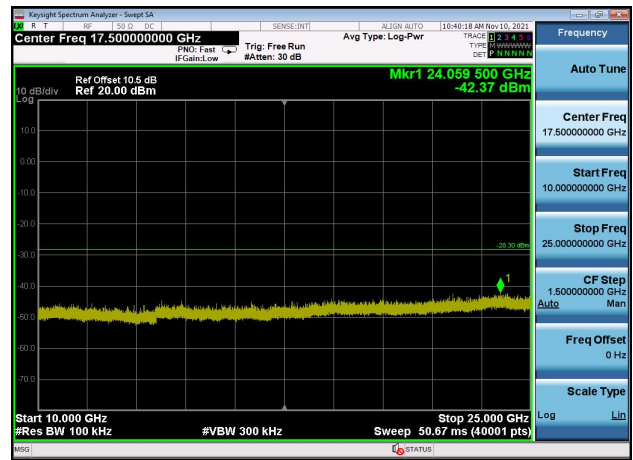

,Plot 4,2500MHz~10000MHz-802.11n(HT20)
,2462MHz,Ant0

,Plot 5,10000MHz~25000MHz-802.11n(HT2
0),2412MHz,Ant0

,Plot 5,10000MHz~25000MHz-802.11n(HT2
0),2437MHz,Ant0

,Plot 5,10000MHz~25000MHz-802.11n(HT2
0),2462MHz,Ant0