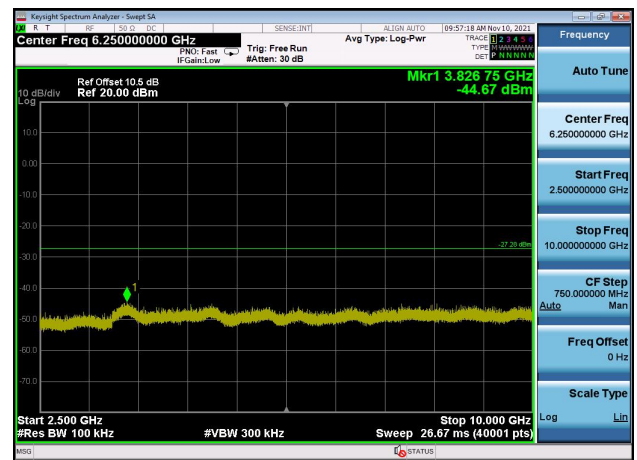

,Plot 1,Reference Level-802.11g
,2437MHz,Ant0

,Plot 1,Reference Level-802.11g
,2462MHz,Ant0

,Plot 2,Band Edge-802.11g,2412MHz
,Ant0

,Plot 2,Band Edge-802.11g,2437MHz
,Ant0

,Plot 2,Band Edge-802.11g,2462MHz
,Ant0

,Plot 3,30MHz~2310MHz-802.11g,2412MHz
,Ant0

,Plot 3,30MHz~2310MHz-802.11g,2437MHz
,Ant0

,Plot 3,30MHz~2310MHz-802.11g,2462MHz
,Ant0

,Plot 4,2500MHz~10000MHz-802.11g
,2412MHz,Ant0

,Plot 4,2500MHz~10000MHz-802.11g
,2437MHz,Ant0

,Plot 4,2500MHz~10000MHz-802.11g
,2462MHz,Ant0

,Plot 5,10000MHz~25000MHz-802.11g
,2412MHz,Ant0

,Plot 5,10000MHz~25000MHz-802.11g
,2437MHz,Ant0

,Plot 5,10000MHz~25000MHz-802.11g
,2462MHz,Ant0

,Plot 1,Reference Level-802.11n(HT20)
,2412MHz,Ant0