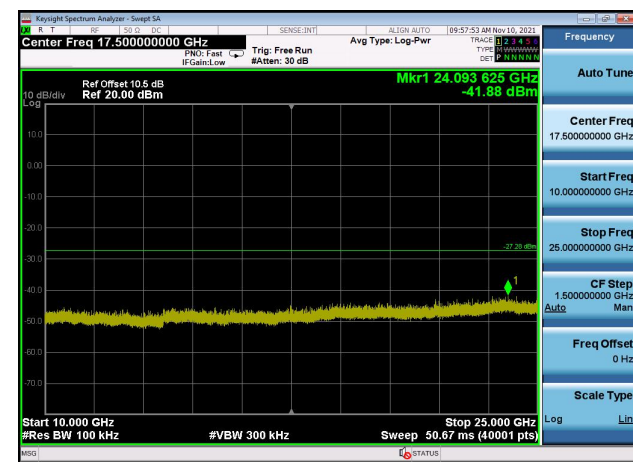

,Plot 1,Reference Level-802.11g
,2437MHz,Ant0

,Plot 1,Reference Level-802.11g
,2462MHz,Ant0

,Plot 2,Band Edge-802.11g,2412MHz
,Ant0

,Plot 2,Band Edge-802.11g,2437MHz
,Ant0

,Plot 2,Band Edge-802.11g,2462MHz
,Ant0

,Plot 3,30MHz~2310MHz-802.11g,2412MHz
,Ant0

,Plot 3,30MHz~2310MHz-802.11g,2437MHz
,Ant0

,Plot 3,30MHz~2310MHz-802.11g,2462MHz
,Ant0

,Plot 4,2500MHz~10000MHz-802.11g
,2412MHz,Ant0

,Plot 4,2500MHz~10000MHz-802.11g
,2437MHz,Ant0

,Plot 4,2500MHz~10000MHz-802.11g
,2462MHz,Ant0

,Plot 5,10000MHz~25000MHz-802.11g
,2412MHz,Ant0

,Plot 5,10000MHz~25000MHz-802.11g
,2437MHz,Ant0

,Plot 5,10000MHz~25000MHz-802.11g
,2462MHz,Ant0

,Plot 1,Reference Level-802.11n(HT20)
,2412MHz,Ant0