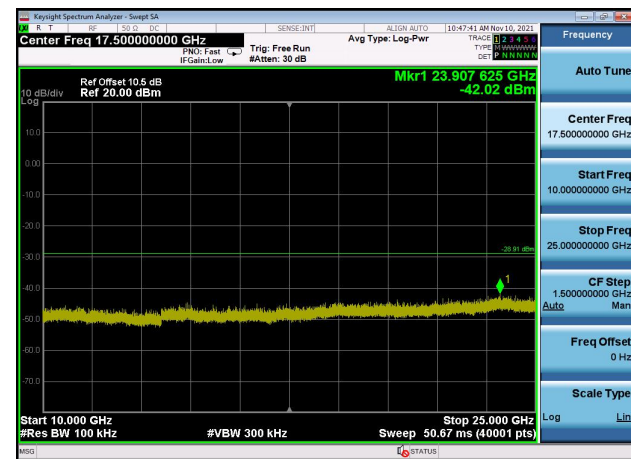

,Plot 4,2500MHz~10000MHz-802.11n(HT20)
,2462MHz,Ant0

,Plot 5,10000MHz~25000MHz-802.11n(HT2
0),2412MHz,Ant0

,Plot 5,10000MHz~25000MHz-802.11n(HT2
0),2437MHz,Ant0

,Plot 5,10000MHz~25000MHz-802.11n(HT2
0),2462MHz,Ant0