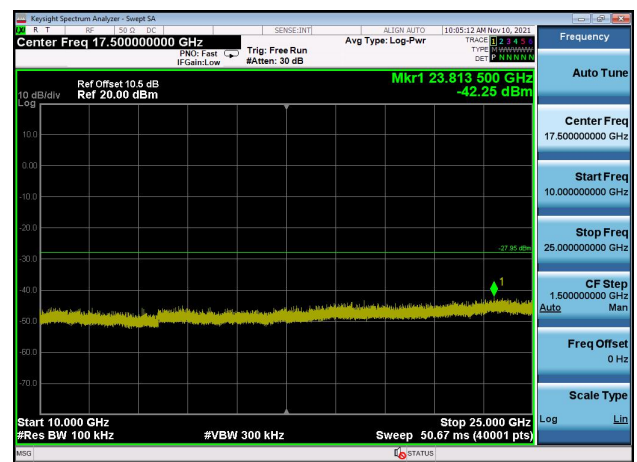

,Plot 4,2500MHz~10000MHz-802.11g
,2462MHz,Ant0

,Plot 5,10000MHz~25000MHz-802.11g
,2412MHz,Ant0

,Plot 5,10000MHz~25000MHz-802.11g
,2437MHz,Ant0

,Plot 5,10000MHz~25000MHz-802.11g
,2462MHz,Ant0

,Plot 1,Reference Level-802.11n(HT20)
,2412MHz,Ant0

,Plot 1,Reference Level-802.11n(HT20)
,2437MHz,Ant0

,Plot 1,Reference Level-802.11n(HT20)
,2462MHz,Ant0

,Plot 2,Band Edge-802.11n(HT20)
,2412MHz,Ant0

,Plot 2,Band Edge-802.11n(HT20)
,2437MHz,Ant0

,Plot 2,Band Edge-802.11n(HT20)
,2462MHz,Ant0