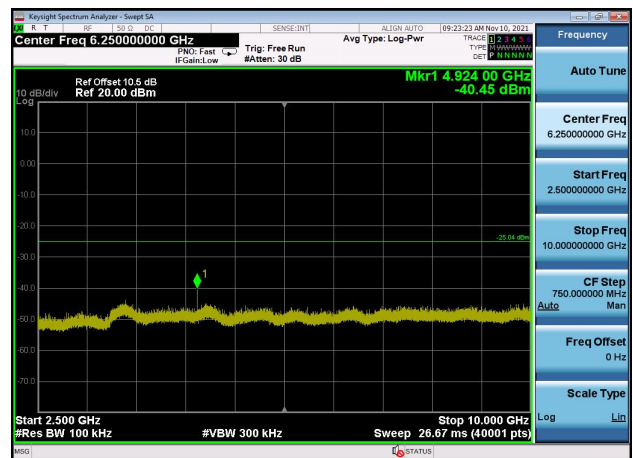

,Plot 3,30MHz~2310MHz-802.11b,2412MHz
,Ant0

,Plot 3,30MHz~2310MHz-802.11b,2437MHz
,Ant0

,Plot 3,30MHz~2310MHz-802.11b,2462MHz
,Ant0

,Plot 4,2500MHz~10000MHz-802.11b
,2412MHz,Ant0

,Plot 4,2500MHz~10000MHz-802.11b
,2437MHz,Ant0

,Plot 4,2500MHz~10000MHz-802.11b
,2462MHz,Ant0

,Plot 5,10000MHz~25000MHz-802.11b
,2412MHz,Ant0

,Plot 5,10000MHz~25000MHz-802.11b
,2437MHz,Ant0

,Plot 5,10000MHz~25000MHz-802.11b
,2462MHz,Ant0

,Plot 1,Reference Level-802.11g
,2412MHz,Ant0

,Plot 1,Reference Level-802.11g
,2437MHz,Ant0

,Plot 1,Reference Level-802.11g
,2462MHz,Ant0

,Plot 2,Band Edge-802.11g,2412MHz
,Ant0

,Plot 2,Band Edge-802.11g,2437MHz
,Ant0

,Plot 2,Band Edge-802.11g,2462MHz
,Ant0