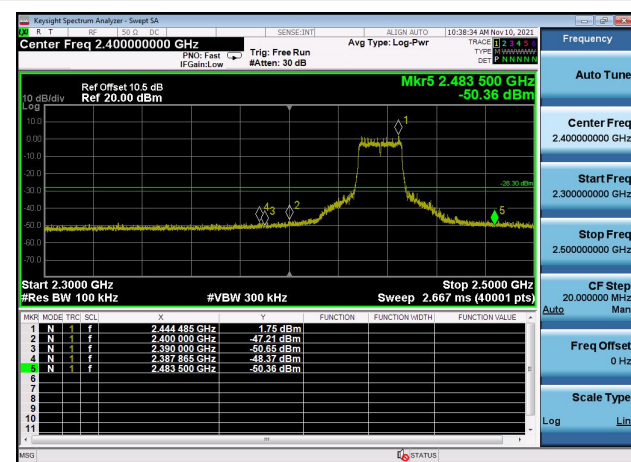

,Plot 1,Reference Level-802.11n(HT20)
,2437MHz,Ant0

,Plot 1,Reference Level-802.11n(HT20)
,2462MHz,Ant0

,Plot 2,Band Edge-802.11n(HT20)
,2412MHz,Ant0

,Plot 2,Band Edge-802.11n(HT20)
,2437MHz,Ant0

,Plot 2,Band Edge-802.11n(HT20)
,2462MHz,Ant0