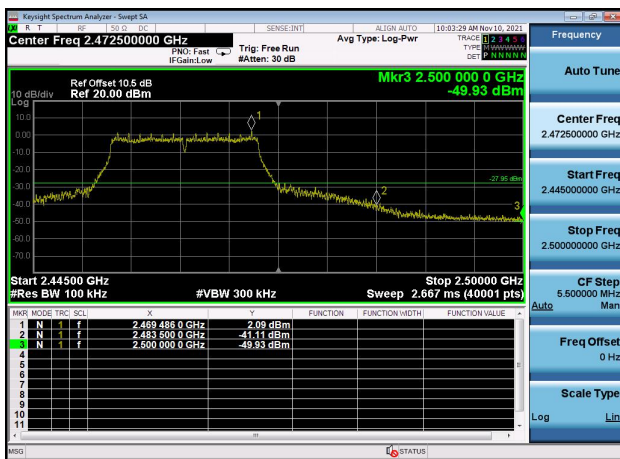

,Plot 4,2500MHz~10000MHz-802.11b
,2462MHz,Ant0

,Plot 5,10000MHz~25000MHz-802.11b
,2412MHz,Ant0

,Plot 5,10000MHz~25000MHz-802.11b
,2437MHz,Ant0

,Plot 5,10000MHz~25000MHz-802.11b
,2462MHz,Ant0

,Plot 1,Reference Level-802.11g
,2412MHz,Ant0

,Plot 1,Reference Level-802.11g
,2437MHz,Ant0

,Plot 1,Reference Level-802.11g
,2462MHz,Ant0

,Plot 2,Band Edge-802.11g,2412MHz
,Ant0

,Plot 2,Band Edge-802.11g,2437MHz
,Ant0

,Plot 2,Band Edge-802.11g,2462MHz
,Ant0

,Plot 3,30MHz~2310MHz-802.11g,2412MHz
,Ant0

,Plot 3,30MHz~2310MHz-802.11g,2437MHz
,Ant0

,Plot 3,30MHz~2310MHz-802.11g,2462MHz
,Ant0

,Plot 4,2500MHz~10000MHz-802.11g
,2412MHz,Ant0

,Plot 4,2500MHz~10000MHz-802.11g
,2437MHz,Ant0