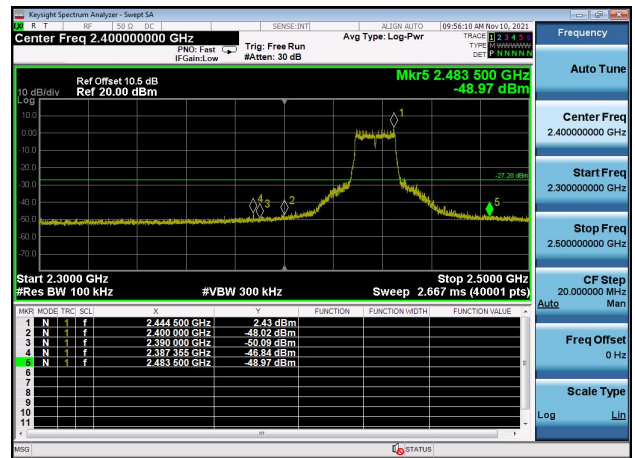

,Plot 4,2500MHz~10000MHz-802.11b
,2462MHz,Ant0

,Plot 5,10000MHz~25000MHz-802.11b
,2412MHz,Ant0

,Plot 5,10000MHz~25000MHz-802.11b
,2437MHz,Ant0

,Plot 5,10000MHz~25000MHz-802.11b
,2462MHz,Ant0

,Plot 1,Reference Level-802.11g
,2412MHz,Ant0

,Plot 1,Reference Level-802.11g
,2437MHz,Ant0

,Plot 1,Reference Level-802.11g
,2462MHz,Ant0

,Plot 2,Band Edge-802.11g,2412MHz
,Ant0

,Plot 2,Band Edge-802.11g,2437MHz
,Ant0

,Plot 2,Band Edge-802.11g,2462MHz
,Ant0