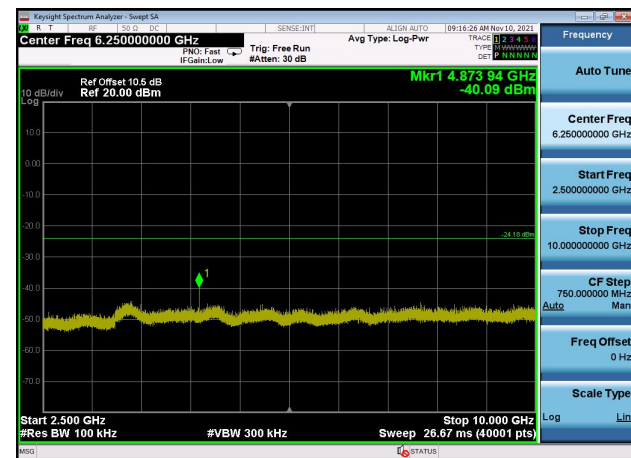

,Plot 3,30MHz~2310MHz-802.11b,2412MHz
,Ant0

,Plot 3,30MHz~2310MHz-802.11b,2437MHz
,Ant0

,Plot 3,30MHz~2310MHz-802.11b,2462MHz
,Ant0

,Plot 4,2500MHz~10000MHz-802.11b
,2412MHz,Ant0

,Plot 4,2500MHz~10000MHz-802.11b
,2437MHz,Ant0

,Plot 4,2500MHz~10000MHz-802.11b
,2462MHz,Ant0

,Plot 5,10000MHz~25000MHz-802.11b
,2412MHz,Ant0

,Plot 5,10000MHz~25000MHz-802.11b
,2437MHz,Ant0

,Plot 5,10000MHz~25000MHz-802.11b
,2462MHz,Ant0

,Plot 1,Reference Level-802.11g
,2412MHz,Ant0

,Plot 1,Reference Level-802.11g
,2437MHz,Ant0

,Plot 1,Reference Level-802.11g
,2462MHz,Ant0

,Plot 2,Band Edge-802.11g,2412MHz
,Ant0

,Plot 2,Band Edge-802.11g,2437MHz
,Ant0

,Plot 2,Band Edge-802.11g,2462MHz
,Ant0