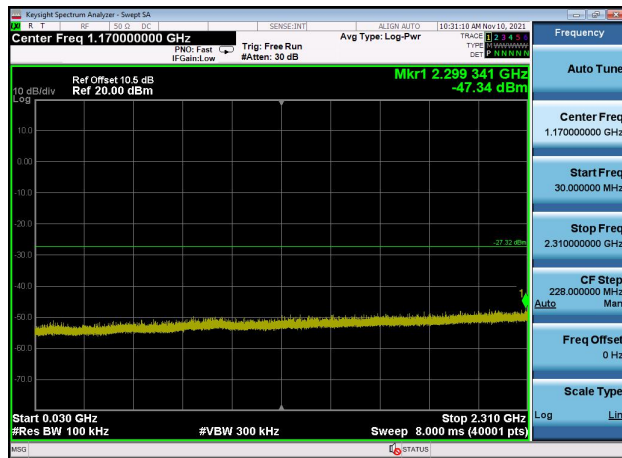

,Plot 3,30MHz~2310MHz-802.11n(HT20)
,2412MHz,Ant0