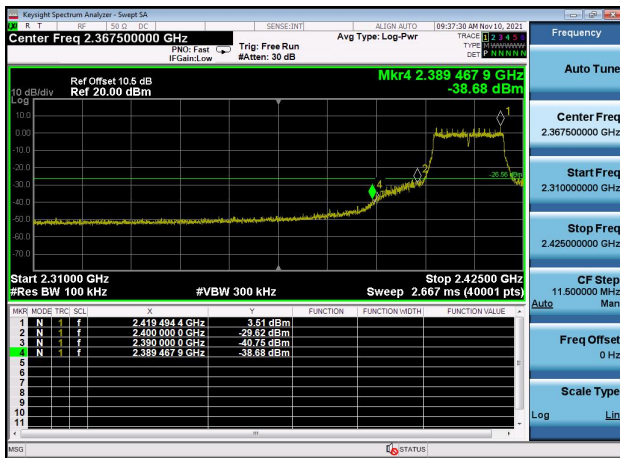

,Plot 4,2500MHz~10000MHz-802.11b
,2462MHz,Ant0

,Plot 5,10000MHz~25000MHz-802.11b
,2412MHz,Ant0

,Plot 5,10000MHz~25000MHz-802.11b
,2437MHz,Ant0

,Plot 5,10000MHz~25000MHz-802.11b
,2462MHz,Ant0

,Plot 1,Reference Level-802.11g
,2412MHz,Ant0

,Plot 1,Reference Level-802.11g
,2437MHz,Ant0

,Plot 1,Reference Level-802.11g
,2462MHz,Ant0

,Plot 2,Band Edge-802.11g,2412MHz
,Ant0

,Plot 2,Band Edge-802.11g,2437MHz
,Ant0

,Plot 2,Band Edge-802.11g,2462MHz
,Ant0