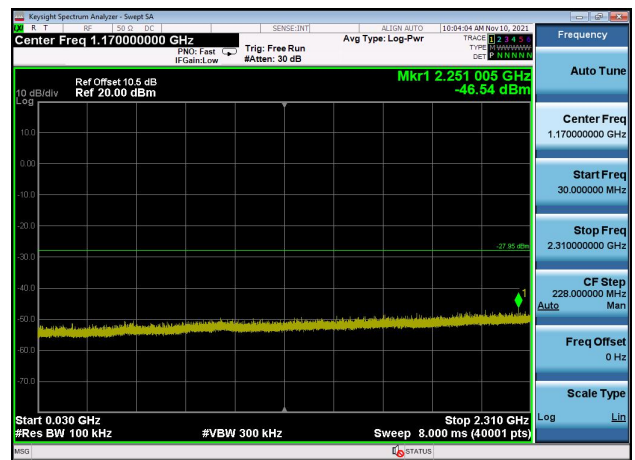

,Plot 3,30MHz~2310MHz-802.11g,2462MHz
,Ant0