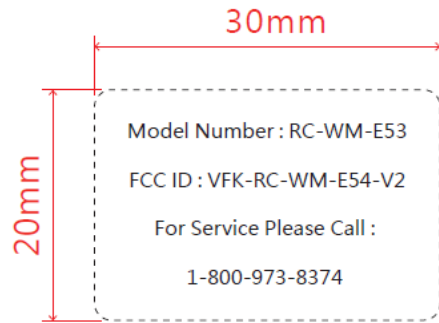

## Label

### FCC label

### S/N label

Bar code 128 編碼

尺寸：13\*26mm，消銀龍

序號：

MRYYMMDD-XXXXXX

M=MOTECK

第二碼=產品別

R: Remote

B: Control Box

M: Massage motor

YY=年份" 2020"

MM=月份(01, 02 ~ 12)

DD=日期

XXXXXX=流水號6碼