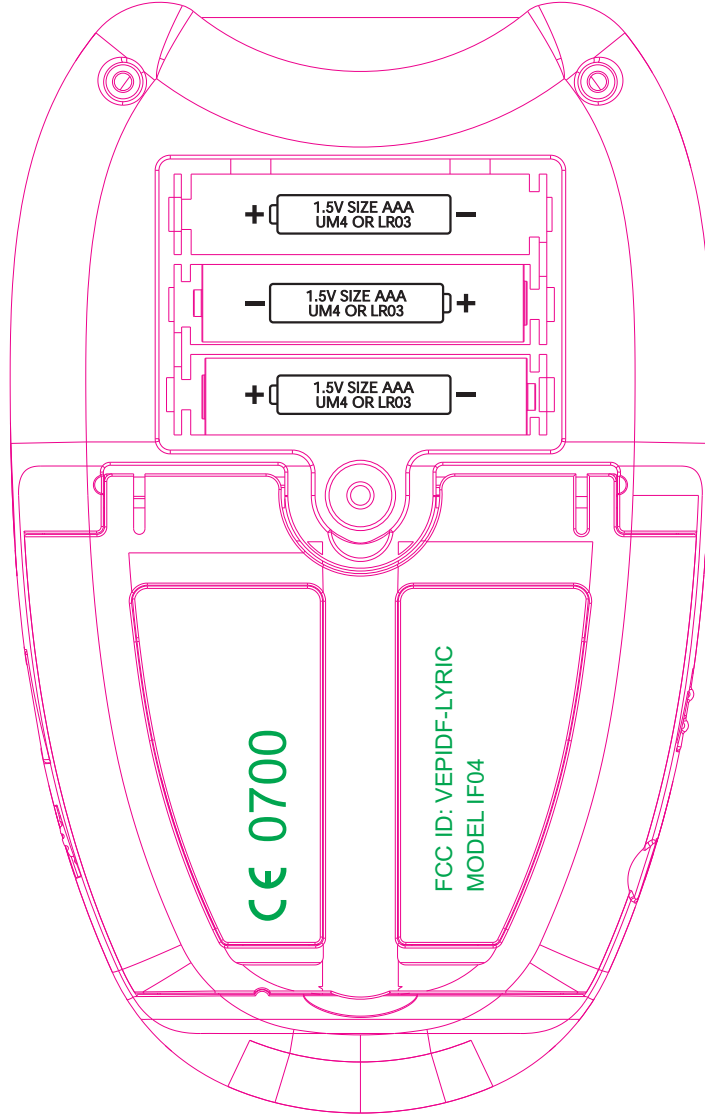

5mm **CE 0700**

2.2mm **FCC ID: VEPIDF-LYRIC**