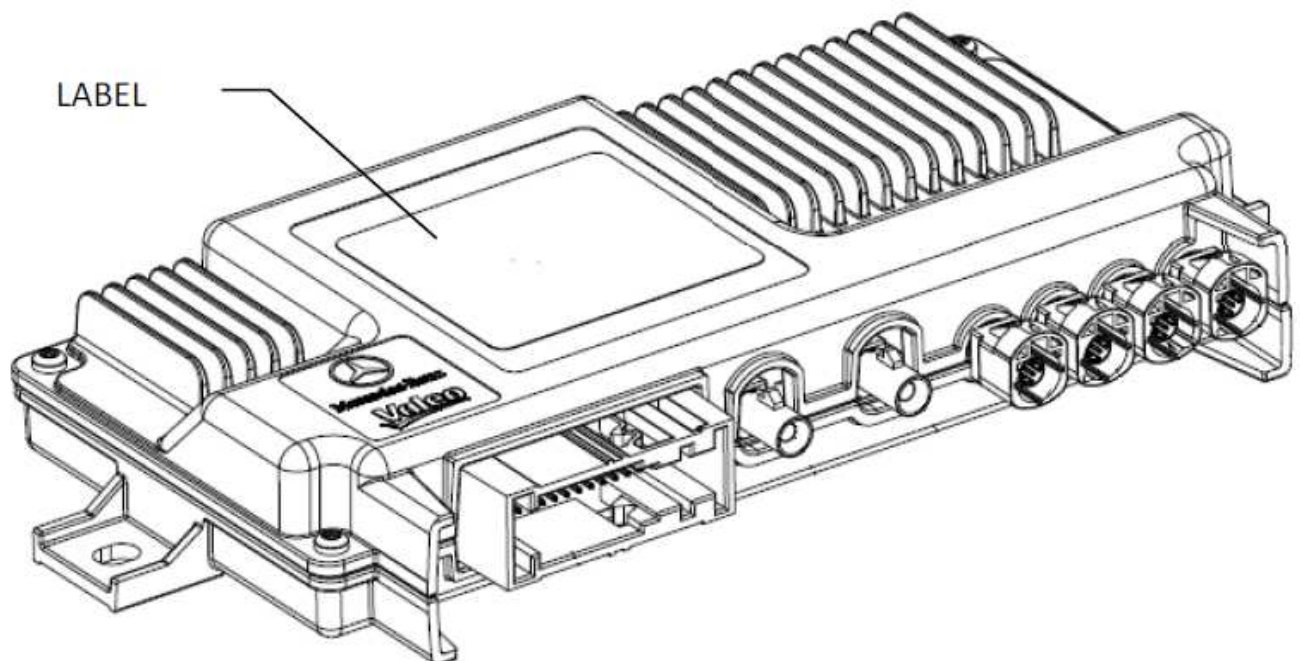

Valeo Schalter und Sensoren GmbH

Model name: **12PM1H**

FCC ID: VE2-12PM1

IC: 7173A-12PM1

## LABEL LAYOUT

## LABEL LOCATION

Valeo Schalter und Sensoren GmbH

Model name: **12PM1E**  
FCC ID: VE2-12PM1  
IC: 7173A-12PM1

**LABEL LAYOUT**

**LABEL LOCATION**

LABEL