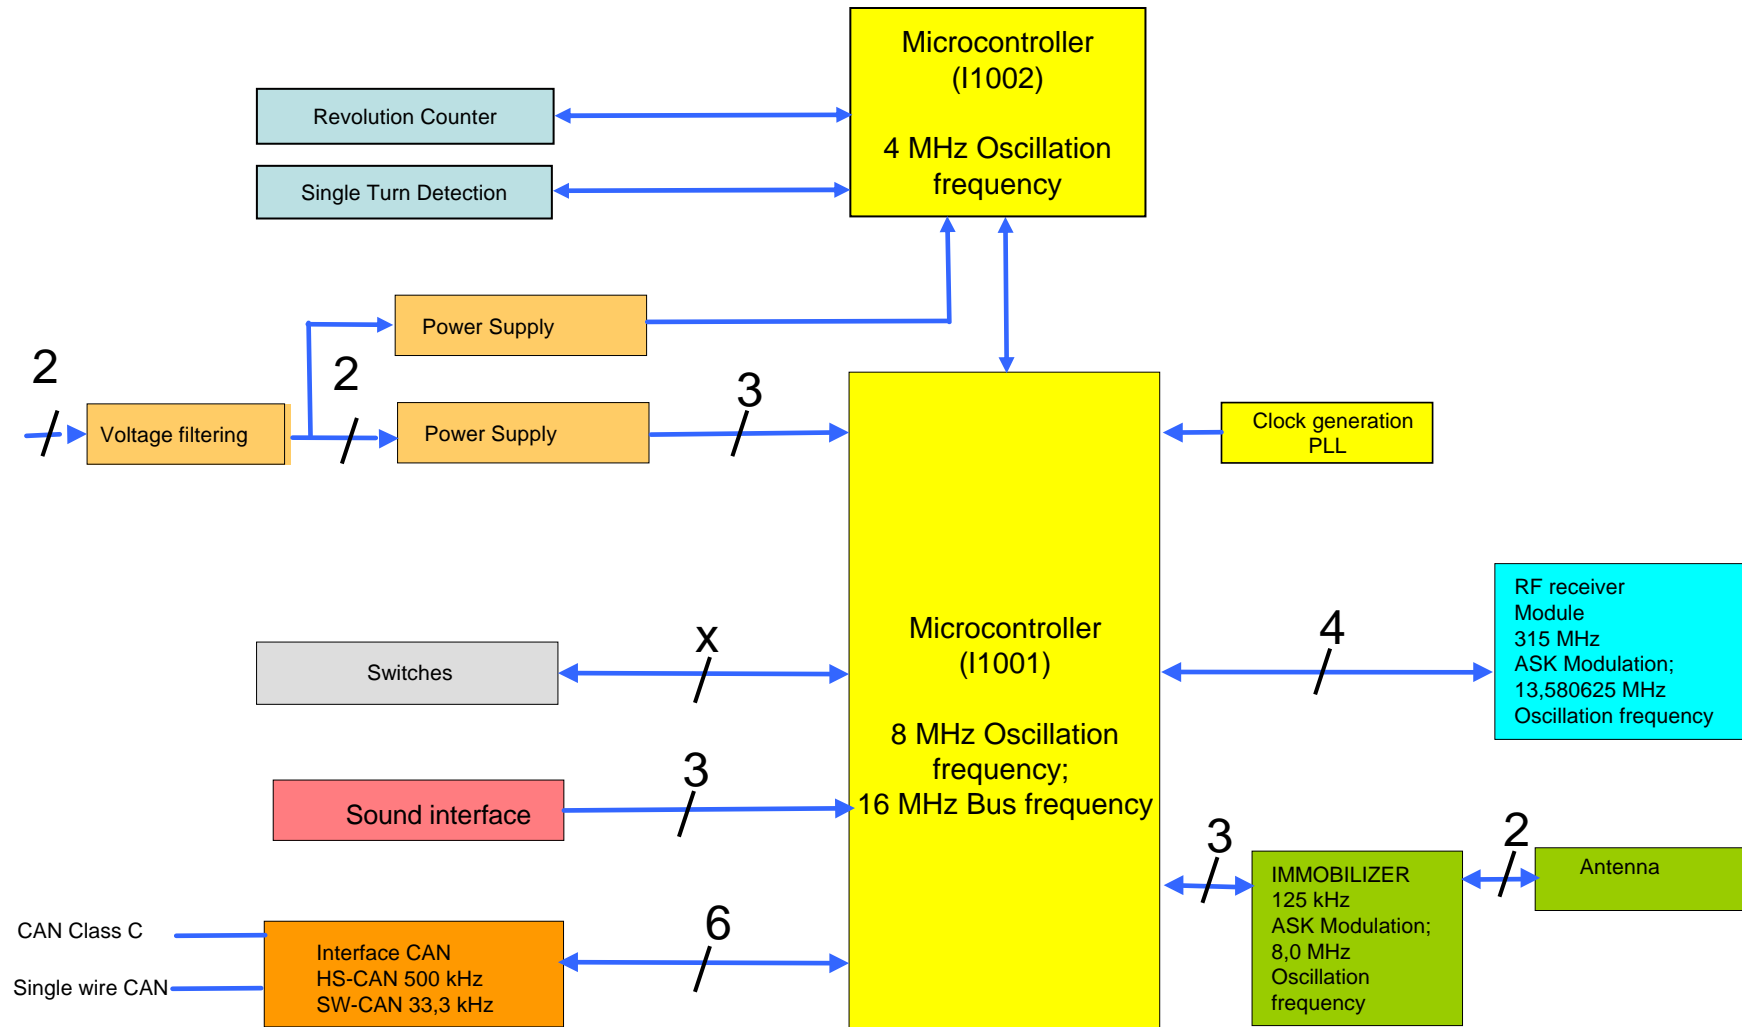

Hardware Modules OPEL CIM

ASK = Amplitude Shift Keying