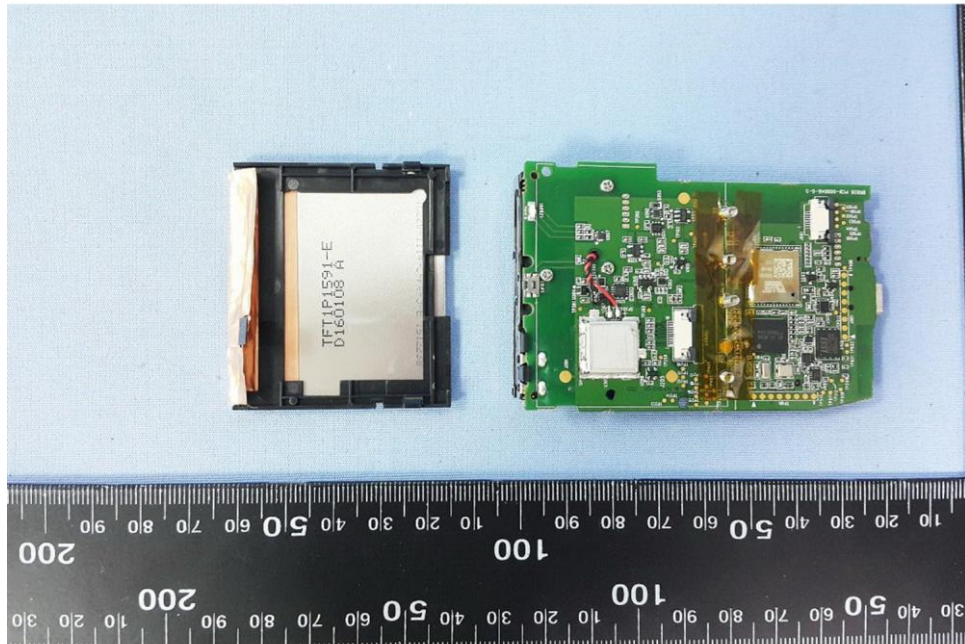

Internal Photos

Model Number: BR828PGTW

FCC ID: VDQ828-02

EUT Photo 1)

EUT Photo 2)

EUT Photo 3)

EUT Photo 4)

EUT Photo 5)

EUT Photo 6)

EUT Photo 7)

EUT Photo 8)

EUT Photo 9)

EUT Photo 10)

EUT Photo 11)

EUT Photo 12)

EUT Photo 13)

EUT Photo 14)

EUT Photo 15)

EUT Photo 16)

EUT Photo 17)

EUT Photo 18)

WLAN Antenna

EUT Photo 19)

EUT Photo 20)

EUT Photo 21)

EUT Photo 22)

EUT Photo 23)

EUT Photo 24)

EUT Photo 25)

EUT Photo 26)

EUT Photo 27)

EUT Photo 28)