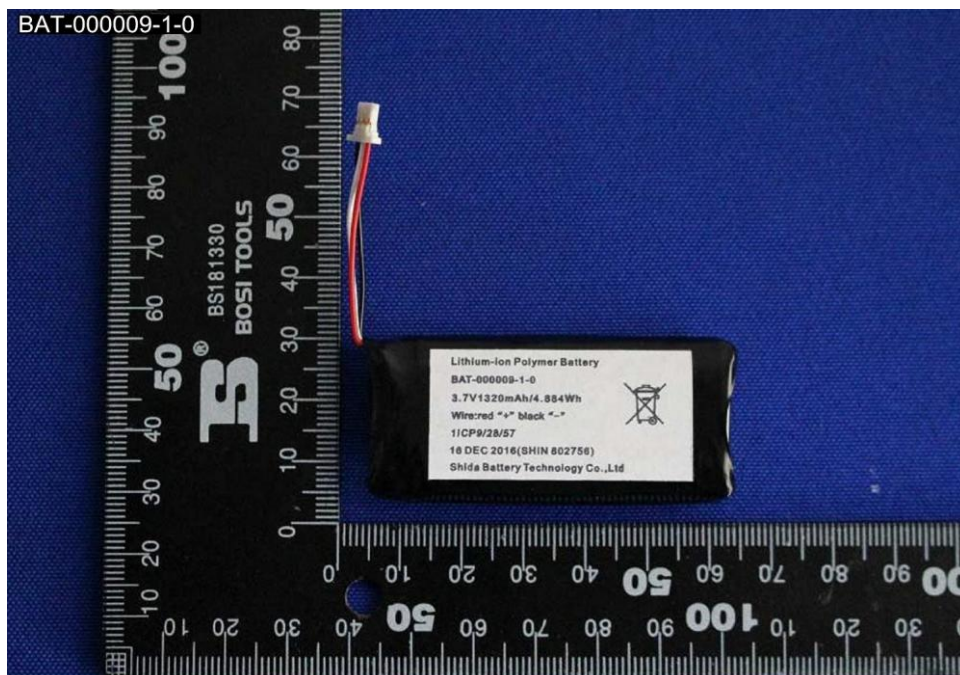

EUT Photo 6)