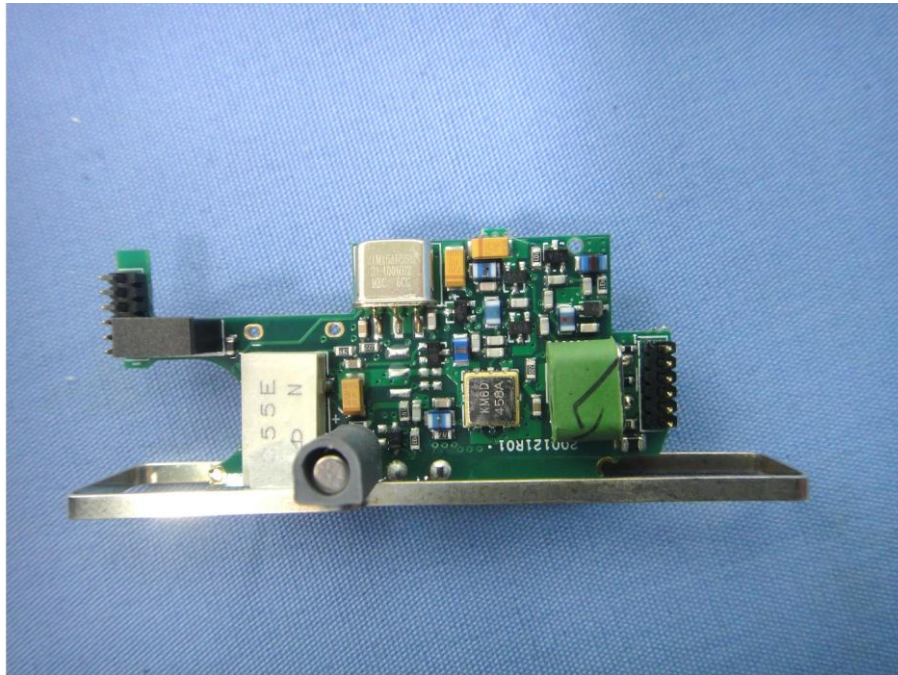

Internal Photos

Model Number: BR828PGTW

FCC ID: VDQ828-02

EUT Photo 1)

EUT Photo 2)

EUT Photo 3)

EUT Photo 4)

EUT Photo 5)

EUT Photo 6)

EUT Photo 7)

EUT Photo 8)

EUT Photo 9)

EUT Photo 10)

EUT Photo 11)

EUT Photo 12)

EUT Photo 13)

EUT Photo 14)

EUT Photo 15)

EUT Photo 16)

EUT Photo 17)

EUT Photo 18)

WLAN Antenna

EUT Photo 19)

EUT Photo 20)