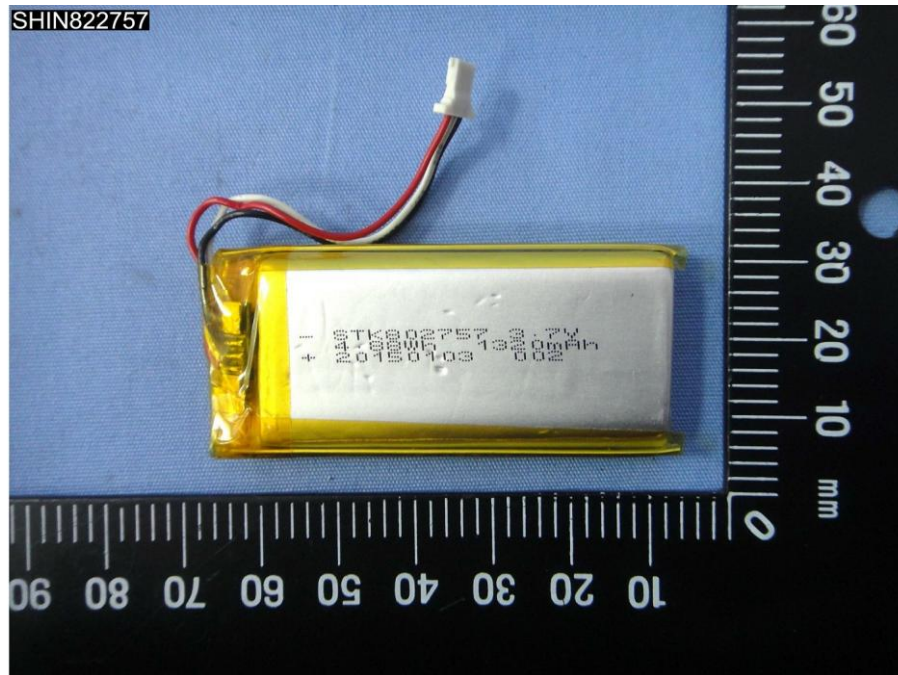

Internal Photos

Model Number: BR828PGTW

FCC ID: VDQ828-02

EUT Photo 1)

EUT Photo 2)

EUT Photo 3)

EUT Photo 4)

EUT Photo 5)

EUT Photo 6)

EUT Photo 7)

EUT Photo 8)

EUT Photo 9)

EUT Photo 10)

EUT Photo 11)

EUT Photo 12)

EUT Photo 13)