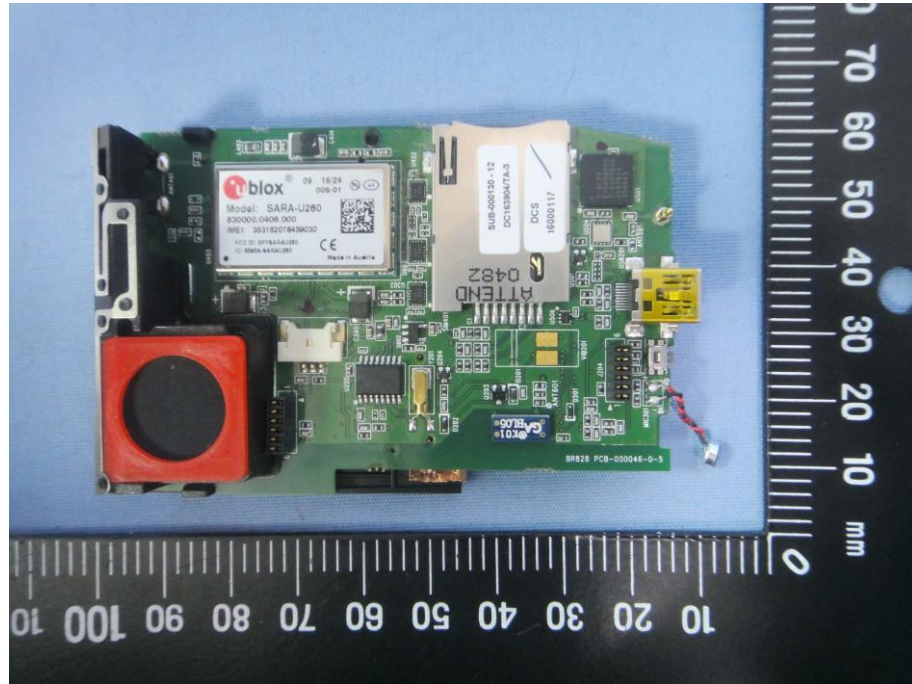

Internal Photos

Model Number: BR828PGTW

FCC ID: VDQ828-02

EUT Photo 1)

EUT Photo 2)

EUT Photo 3)

EUT Photo 4)

EUT Photo 5)

EUT Photo 14)

EUT Photo 15)

EUT Photo 16)

EUT Photo 17)

EUT Photo 18)

WLAN Antenna

EUT Photo 19)

EUT Photo 20)

EUT Photo 21)

EUT Photo 22)

EUT Photo 23)

EUT Photo 24)

EUT Photo 25)

EUT Photo 26)

EUT Photo 27)

EUT Photo 28)