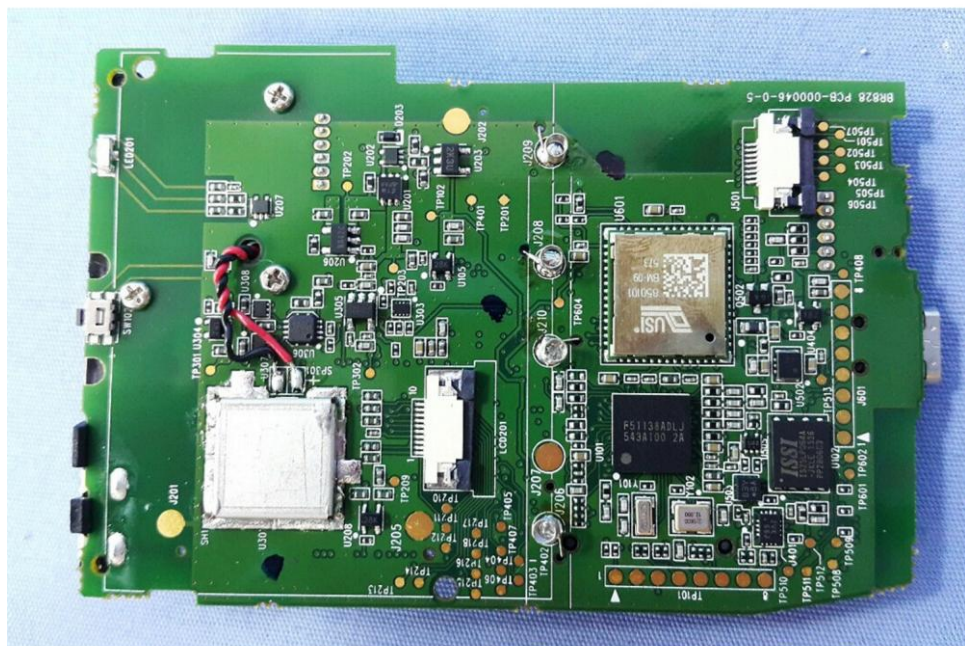

Internal Photos

Model Number: BR828PGTW

FCC ID: VDQ828-02

EUT Photo 1)

EUT Photo 2)

EUT Photo 3)

EUT Photo 4)

EUT Photo 5)

EUT Photo 6)

EUT Photo 7)

EUT Photo 8)

EUT Photo 9)

EUT Photo 10)

EUT Photo 11)

EUT Photo 12)

EUT Photo 13)

EUT Photo 14)

EUT Photo 15)

EUT Photo 16)

EUT Photo 17)

EUT Photo 18)

WLAN Antenna

EUT Photo 19)

EUT Photo 20)

EUT Photo 21)

EUT Photo 22)

EUT Photo 23)

EUT Photo 24)

EUT Photo 25)

EUT Photo 26)

EUT Photo 27)

EUT Photo 28)