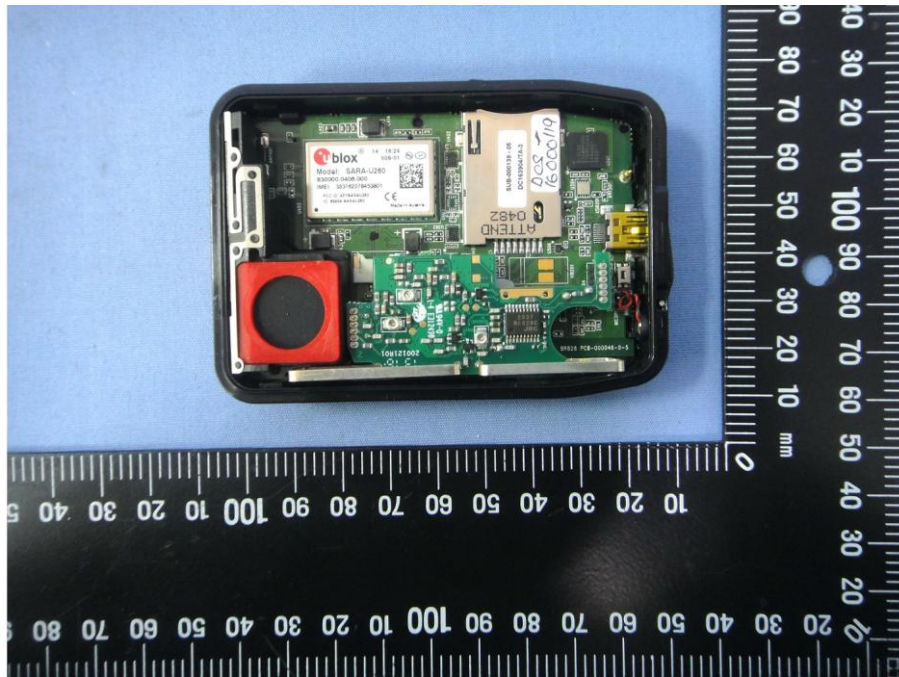

Internal Photos

Model Number: BR828PGTW

FCC ID: VDQ828-02

EUT Photo 1)

EUT Photo 2)

EUT Photo 3)

EUT Photo 4)

EUT Photo 5)

EUT Photo 6)

EUT Photo 7)

EUT Photo 8)

EUT Photo 9)

EUT Photo 10)

EUT Photo 11)

EUT Photo 12)

EUT Photo 13)