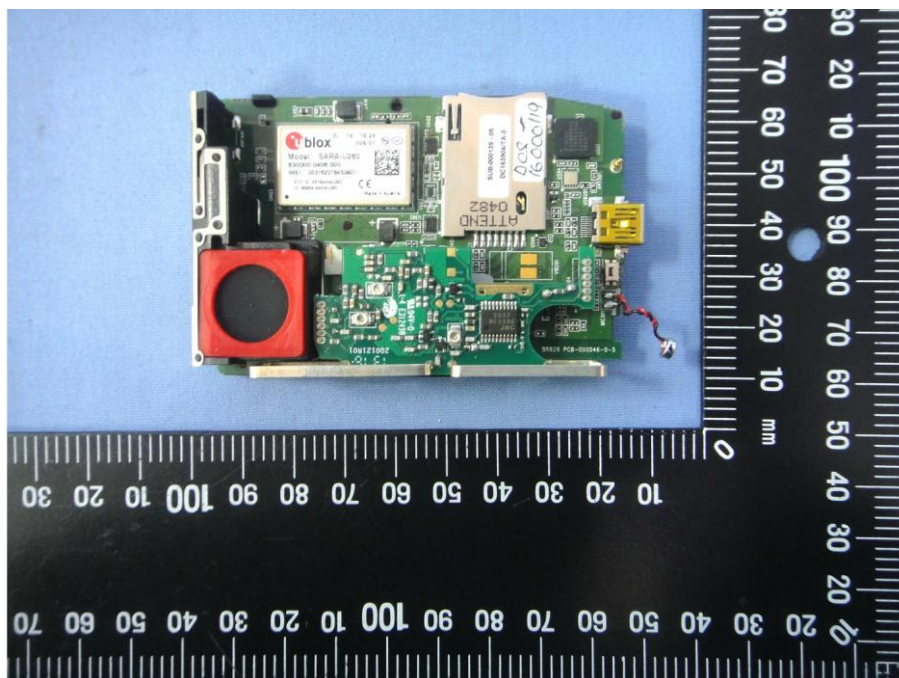

Internal Photos

Model Number: BR828PGTW

FCC ID: VDQ828-02

EUT Photo 1)

EUT Photo 2)

EUT Photo 3)

EUT Photo 4)

EUT Photo 5)

EUT Photo 6)

EUT Photo 7)

EUT Photo 8)

EUT Photo 9)

EUT Photo 10)

EUT Photo 11)

EUT Photo 12)

EUT Photo 13)