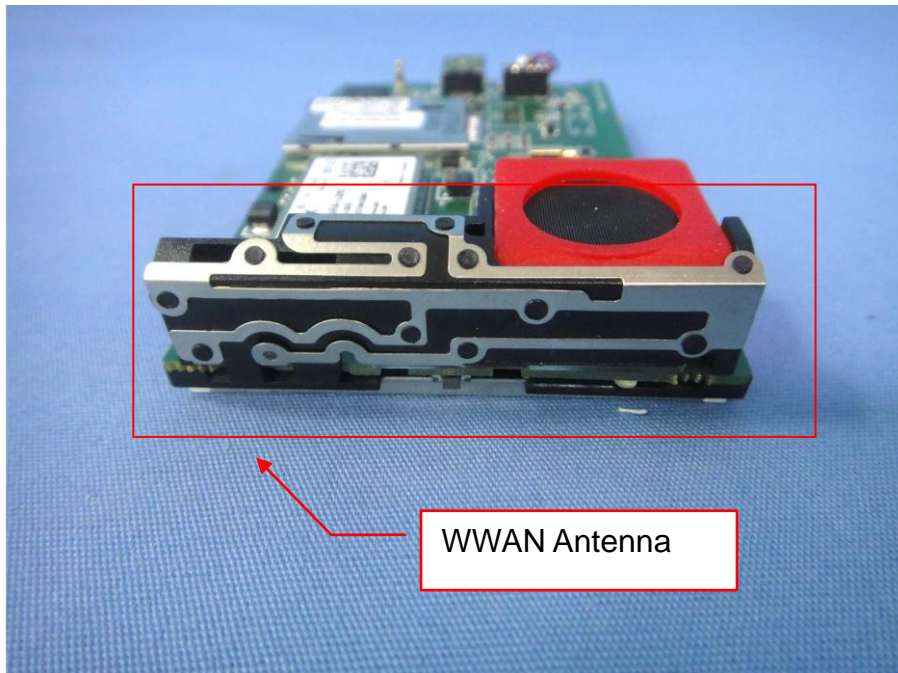

Internal Photos

Model Number: BR828PGTW

FCC ID: VDQ828-02

EUT Photo 1)

EUT Photo 2)

EUT Photo 3)

EUT Photo 4)

EUT Photo 5)

EUT Photo 6)

EUT Photo 7)

EUT Photo 8)

EUT Photo 9)

EUT Photo 10)

EUT Photo 11)

EUT Photo 12)

EUT Photo 13)

EUT Photo 14)

EUT Photo 15)

EUT Photo 16)

EUT Photo 17)

EUT Photo 18)

WLAN Antenna

EUT Photo 19)

EUT Photo 20)