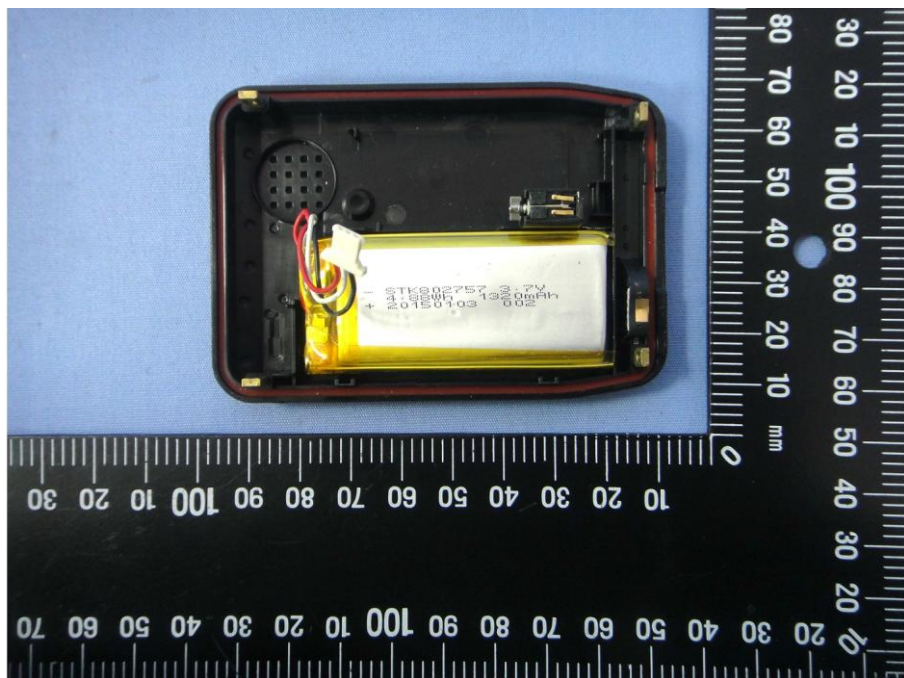

Internal Photos

Model Number: BR828PGTW

FCC ID: VDQ828-02

EUT Photo 1)

EUT Photo 2)

EUT Photo 3)

EUT Photo 4)

EUT Photo 5)

EUT Photo 6)

EUT Photo 7)

EUT Photo 8)

EUT Photo 9)

EUT Photo 10)

EUT Photo 11)

EUT Photo 12)

EUT Photo 13)