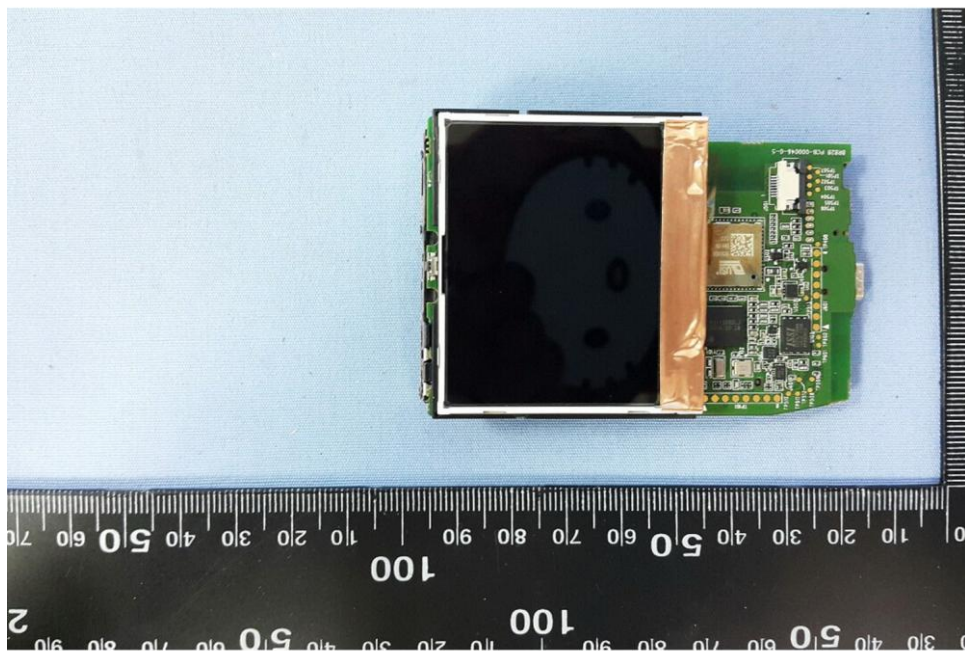

Internal Photos

Model Number: BR828PGTW

FCC ID: VDQ828-02

EUT Photo 1)

EUT Photo 2)

EUT Photo 3)

EUT Photo 4)

EUT Photo 5)

EUT Photo 6)

EUT Photo 7)

EUT Photo 8)

EUT Photo 9)

EUT Photo 10)

EUT Photo 11)

EUT Photo 12)

EUT Photo 13)

EUT Photo 14)

EUT Photo 15)

EUT Photo 16)

EUT Photo 17)

EUT Photo 18)

WLAN Antenna

EUT Photo 19)

EUT Photo 20)

EUT Photo 21)

EUT Photo 22)

EUT Photo 23)

EUT Photo 24)

EUT Photo 25)

EUT Photo 26)

EUT Photo 27)

EUT Photo 28)