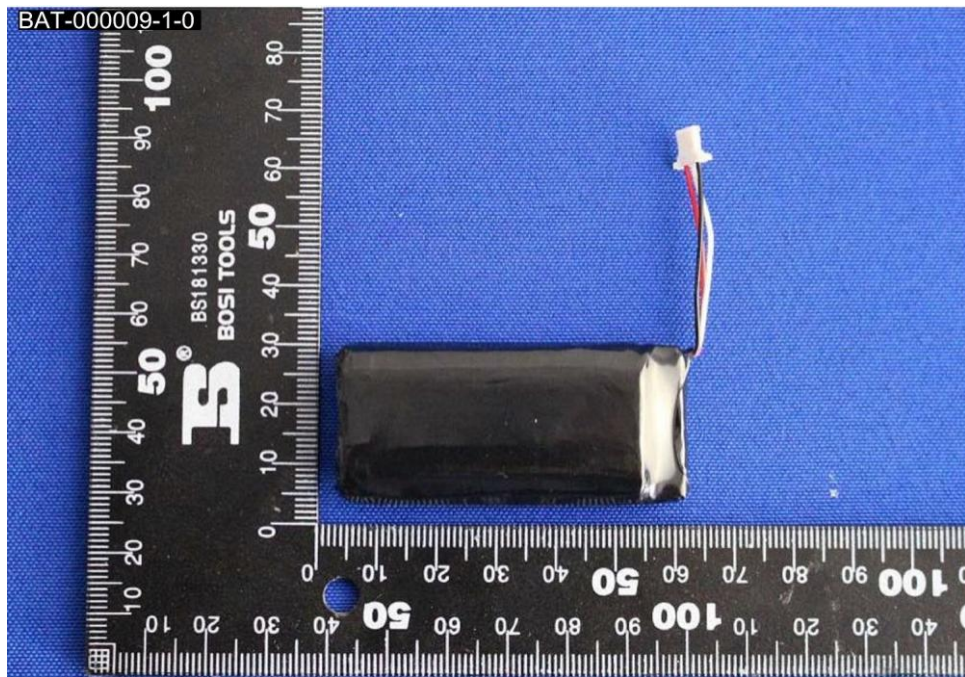

Internal Photos

Model Number: BR828PGTW

FCC ID: VDQ828-02

EUT Photo 1)

EUT Photo 2)

EUT Photo 3)

EUT Photo 4)

EUT Photo 5)

EUT Photo 6)

EUT Photo 7)

EUT Photo 8)

EUT Photo 9)

EUT Photo 10)

EUT Photo 11)

EUT Photo 12)

EUT Photo 13)