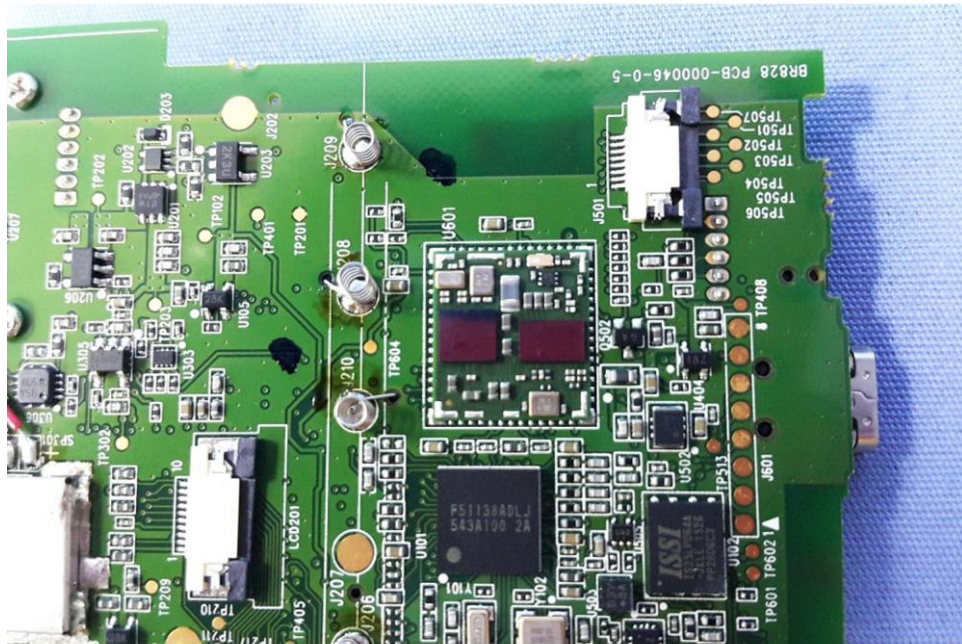

Internal Photos

Model Number: BR828PGTW

FCC ID: VDQ828-02

EUT Photo 1)

EUT Photo 2)

EUT Photo 3)

EUT Photo 4)

EUT Photo 5)

EUT Photo 6)

EUT Photo 7)

EUT Photo 8)

EUT Photo 9)

EUT Photo 10)

EUT Photo 11)

EUT Photo 12)

EUT Photo 13)

EUT Photo 14)

EUT Photo 15)

EUT Photo 16)

EUT Photo 17)

EUT Photo 18)

WLAN Antenna

EUT Photo 19)

EUT Photo 20)

EUT Photo 21)

EUT Photo 22)

EUT Photo 23)

EUT Photo 24)

EUT Photo 25)

EUT Photo 26)

EUT Photo 27)

EUT Photo 28)