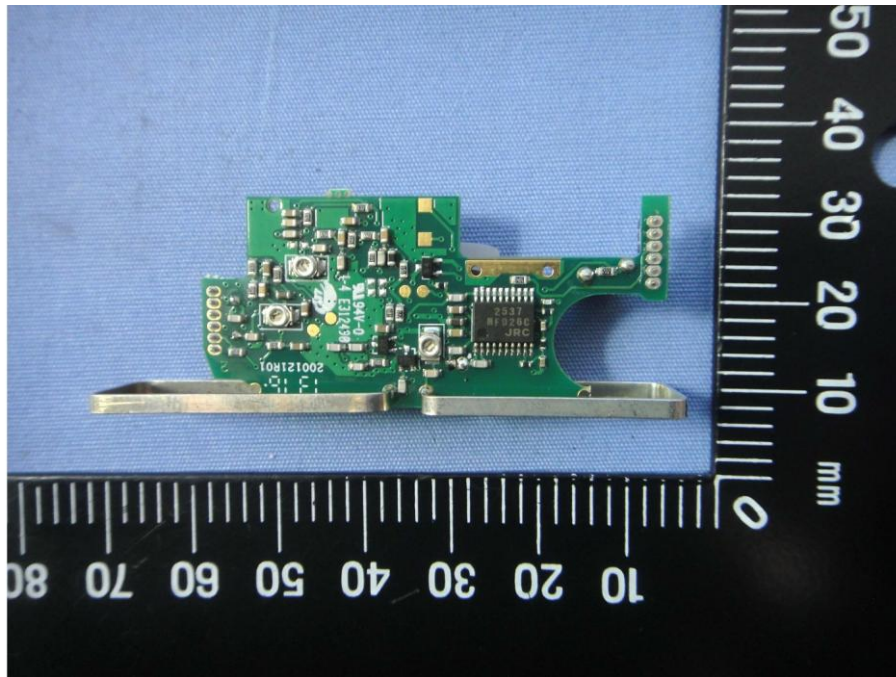

Internal Photos

Model Number: BR828PGTW

FCC ID: VDQ828-02

EUT Photo 1)

EUT Photo 2)

EUT Photo 3)

EUT Photo 4)

EUT Photo 5)

EUT Photo 6)

EUT Photo 7)

EUT Photo 8)

EUT Photo 9)

EUT Photo 10)

EUT Photo 11)

EUT Photo 12)

EUT Photo 13)

EUT Photo 14)

EUT Photo 15)

EUT Photo 16)

EUT Photo 17)

EUT Photo 18)

WLAN Antenna

EUT Photo 19)

EUT Photo 20)