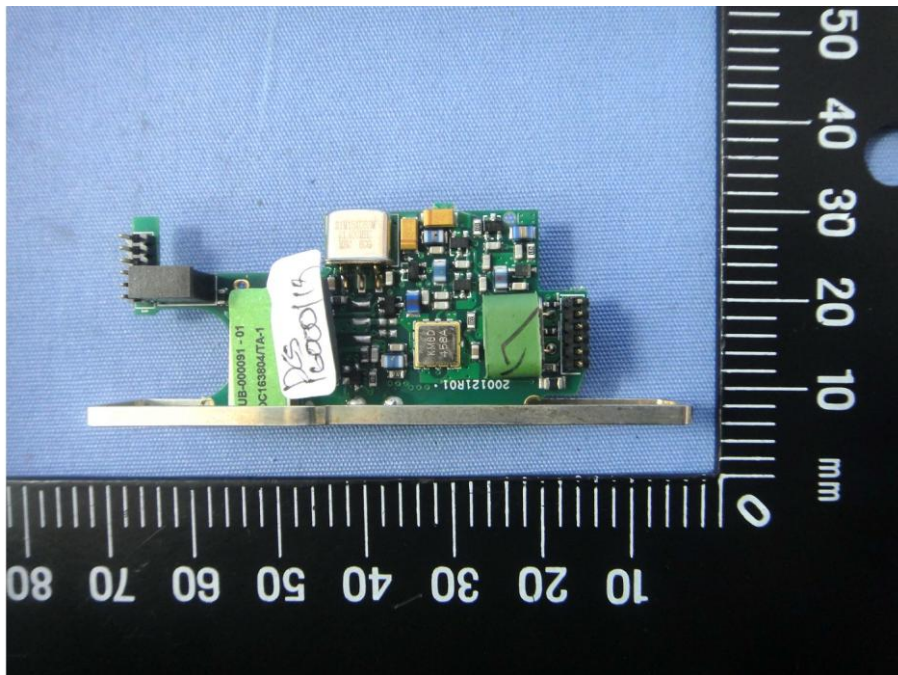

EUT Photo 14)