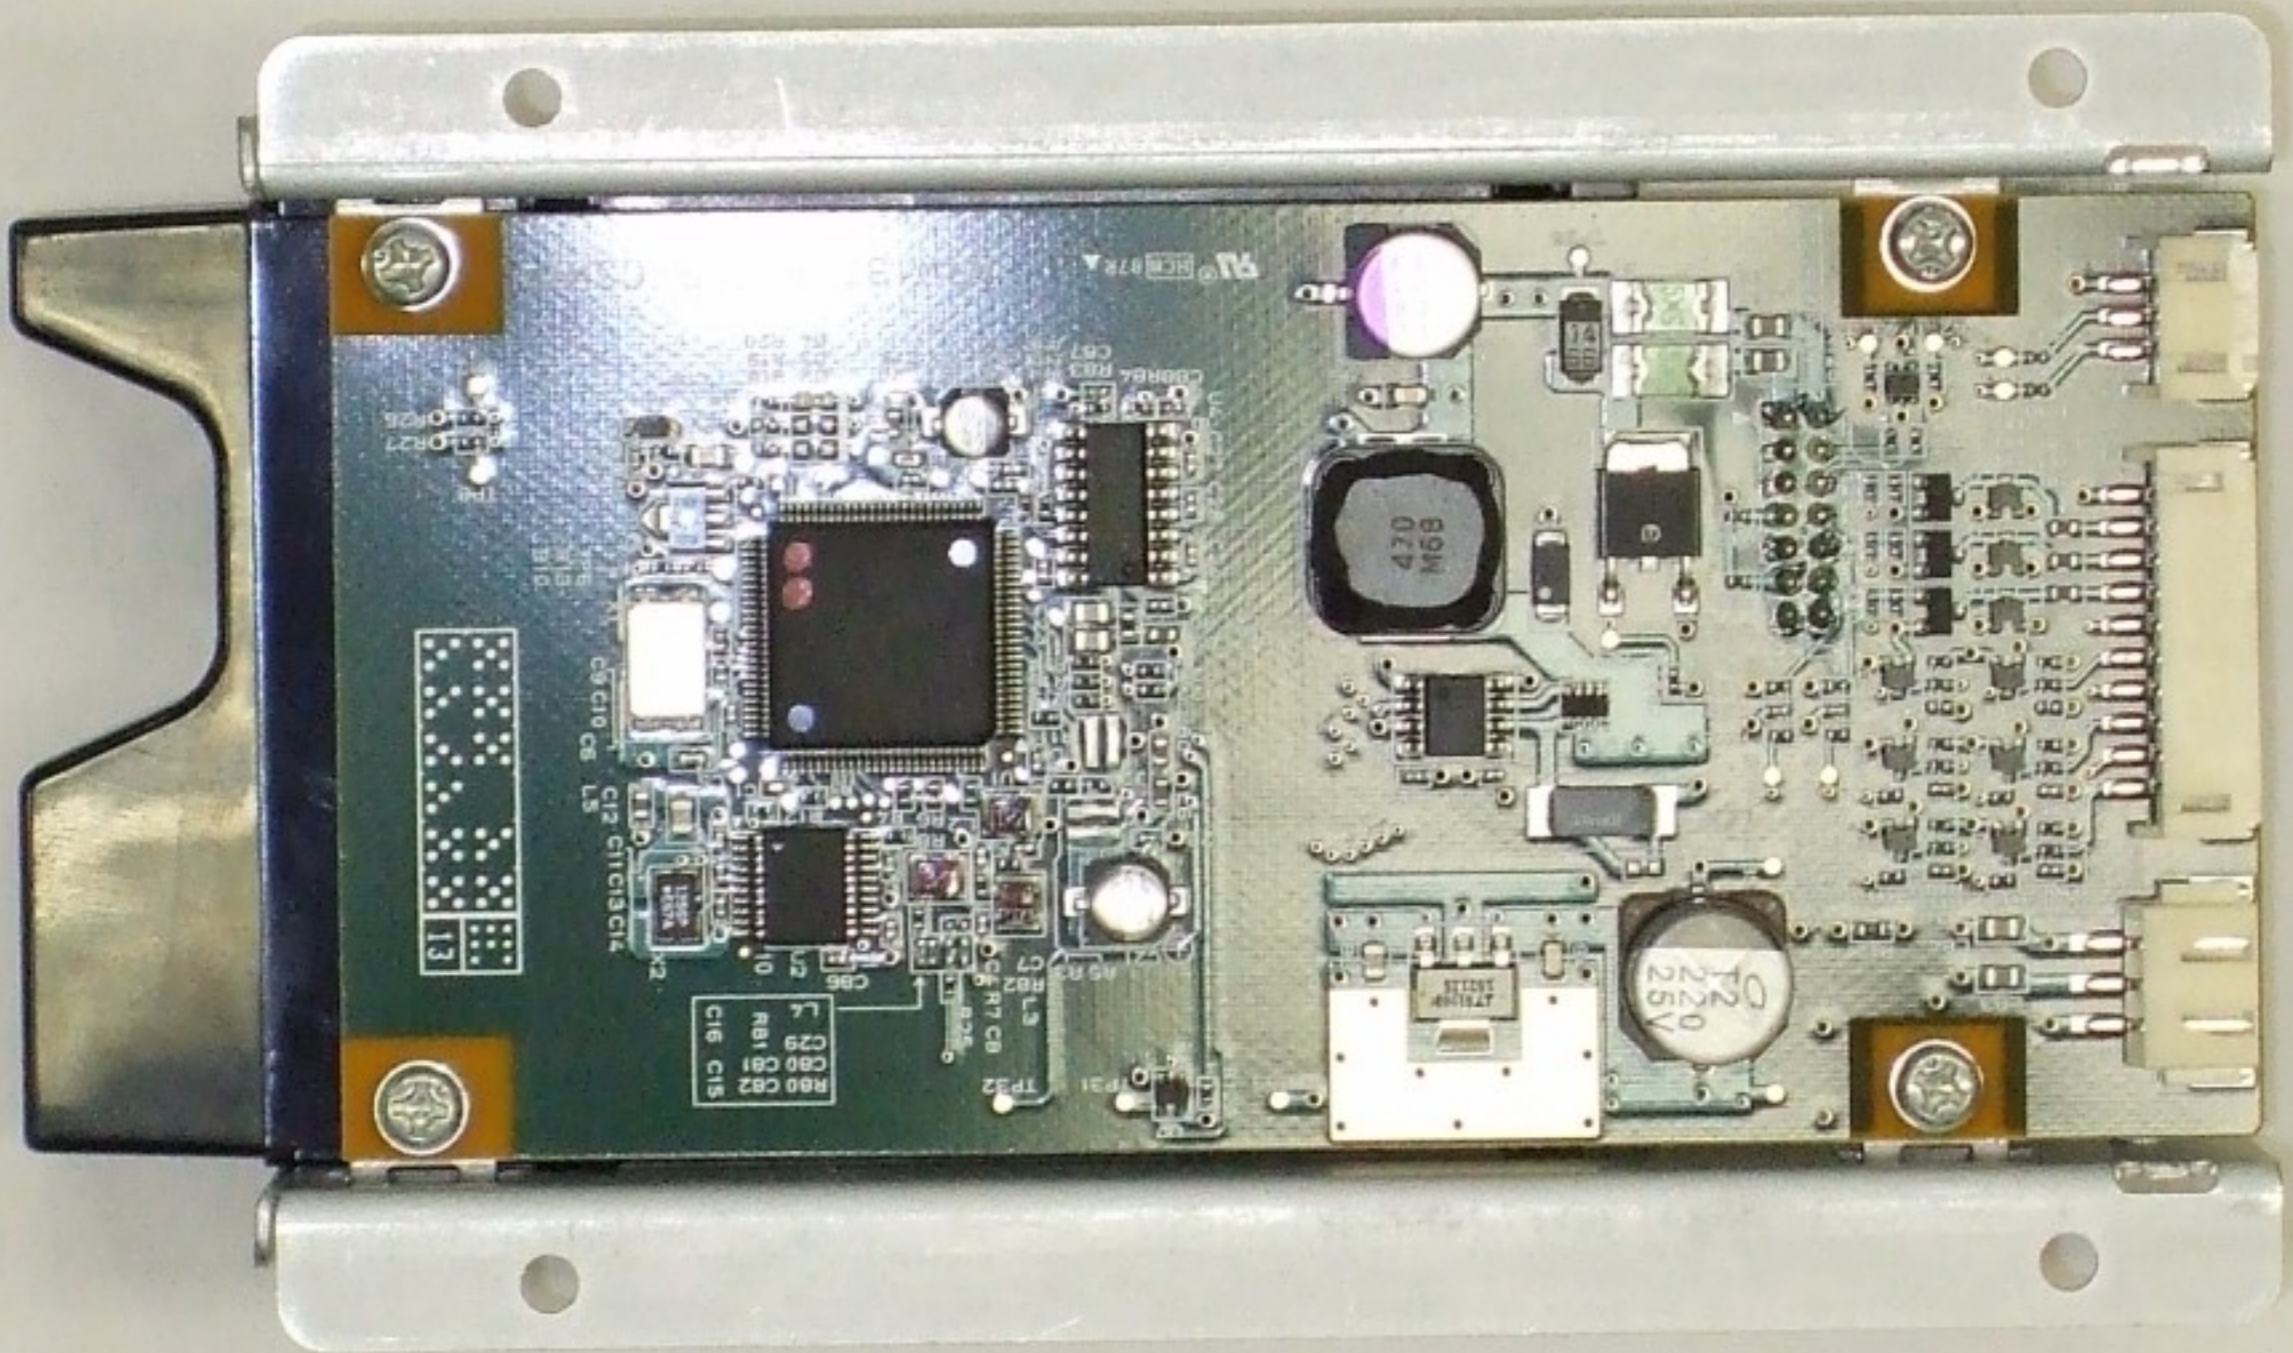

APW13T-KNM-FM-HM
Hitachi High Techn. Services
総務省指定
第1C-05002号

6847899

001

R80 C8
R81 C82
C16 C15

C9 C10 C8
C12 C11 C13 C14

13

470
M68

0.22
25V

911 HCM 878

MODEL NO. NS-ARW13T-KNM2

SERIAL NO. 64226600

SECURE-TECH CORPORATION MADE IN JAPAN