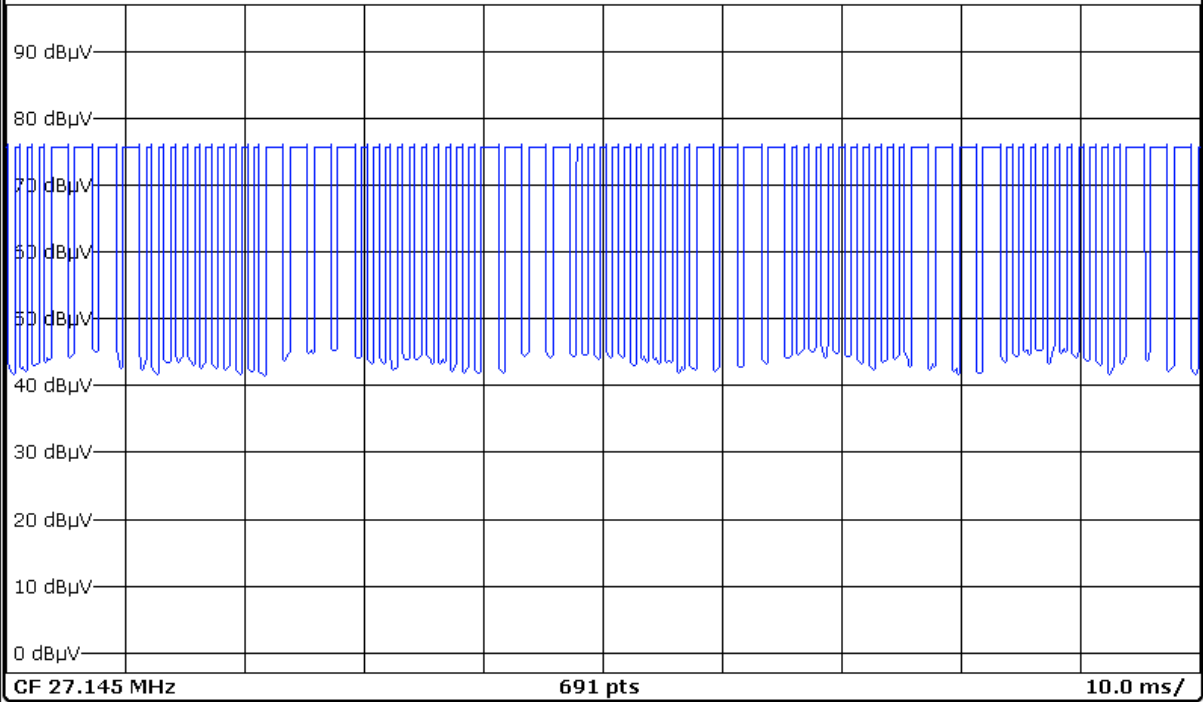

Spectrum

Ref Level 97.00 dB μ V

RBW 3 MHz

Att 0 dB

SWT 100 ms

VBW 3 MHz

SGL

1Pk Max

Spectrum

Ref Level 97.00 dB μ V

RBW 3 MHz

Att 0 dB

SWT 40 ms

VBW 3 MHz

SGL

1Pk Max