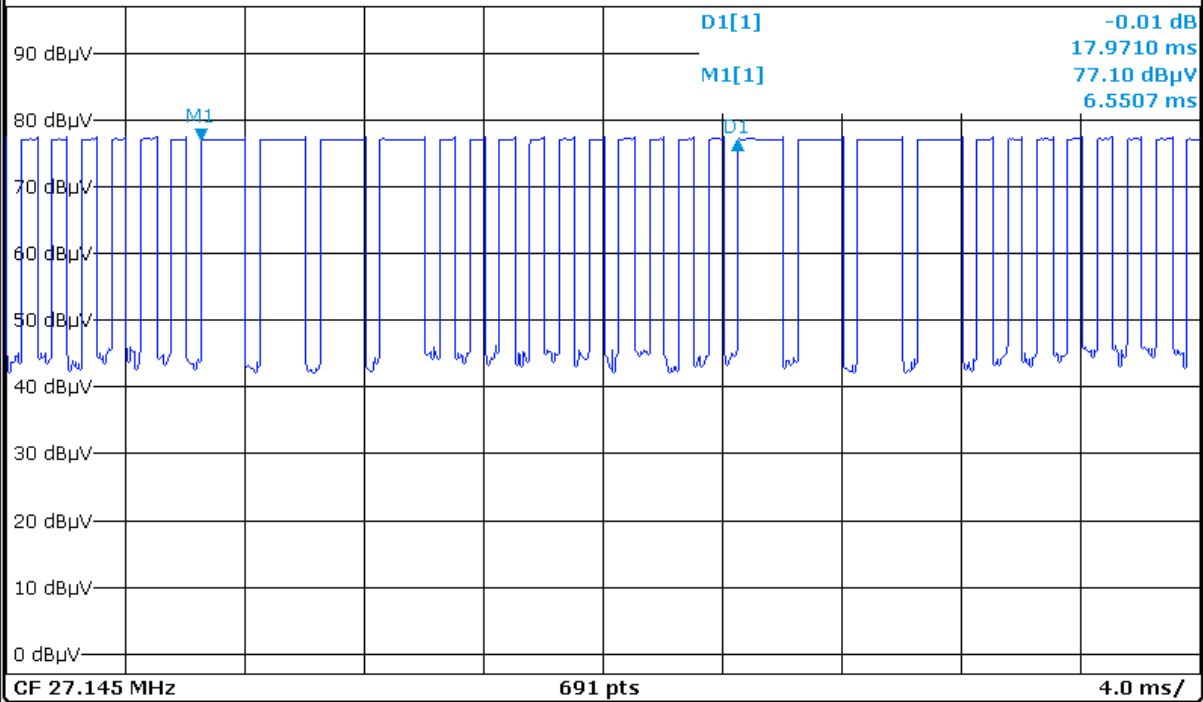

Spectrum

Ref Level 97.00 dB μ V

RBW 3 MHz

Att 0 dB

SWT 100 ms

VBW 3 MHz

SGL

1Pk Max

Spectrum

Ref Level 97.00 dB μ V

RBW 3 MHz

Att 0 dB

SWT 40 ms

VBW 3 MHz

SGL

1Pk Max