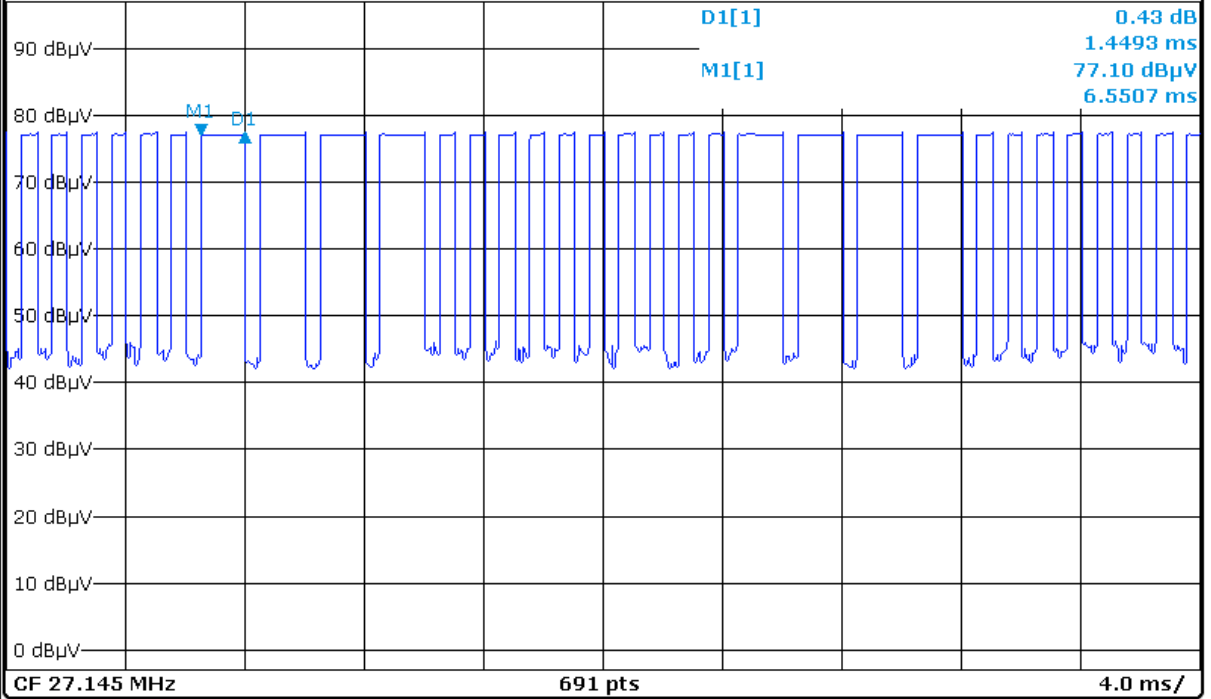

Spectrum

Ref Level 97.00 dB μ V

RBW 3 MHz

Att 0 dB

SWT 100 ms

VBW 3 MHz

SGL

1Pk Max

Spectrum

Ref Level 97.00 dB μ V

RBW 3 MHz

Att 0 dB

SWT 40 ms

VBW 3 MHz

SGL

1Pk Max