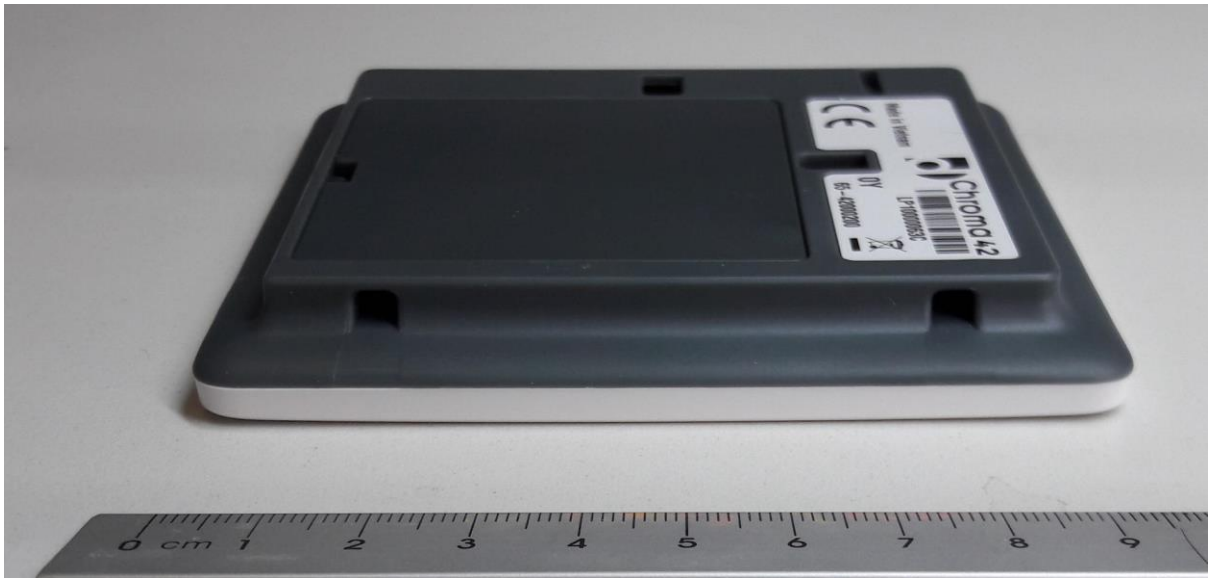

DD42X ("Chroma 42") External Photographs

FCC: VC7120-0224

FRONT

REAR

TOP EDGE

LEFT EDGE

RIGHT EDGE

BOTTOM EDGE