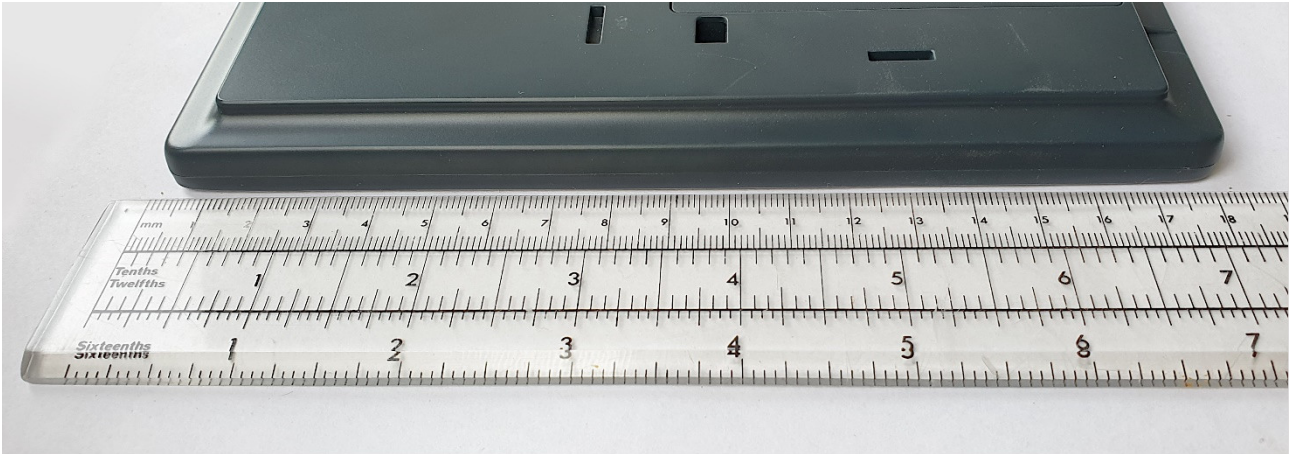

DD74-3A (Chroma Aeon 74) – Front View.

DD74-3A (Chroma Aeon 74) – Rear View.

DD74-3A (Chroma Aeon 74) – Left Edge.

DD74-3A (Chroma Aeon 74) – Right Edge.

DD74-3A (Chroma Aeon 74) – Top Edge.

DD74-3A (Chroma Aeon 74) – Bottom Edge.