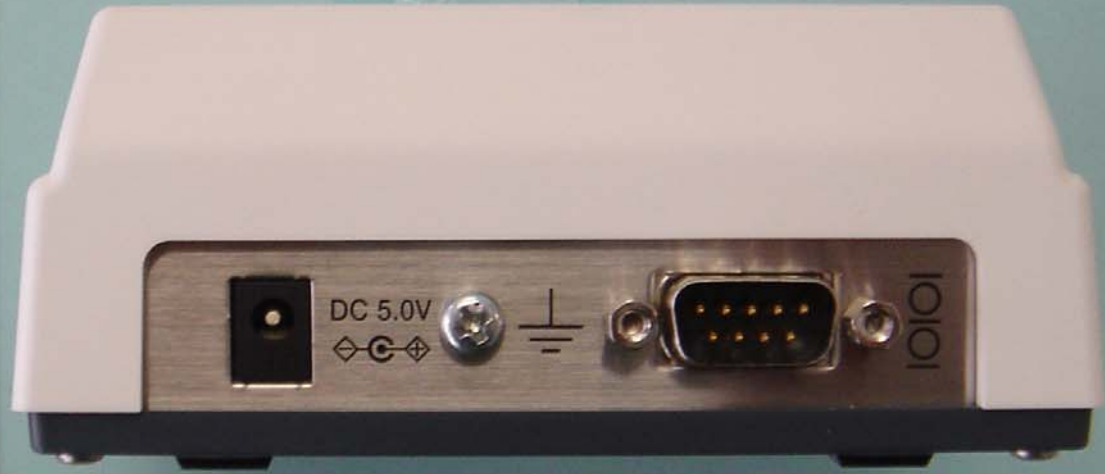

RUN

STS

MIWA

ALVH卓上発行部	ALVH DCR
	Made in Japan
MODEL	: DWMS-VDCR01
SERIAL No.	: FTS02
RATING	: DC5V --- 2.6A
美和ロック株式会社	MIWA LOCK CO., LTD.
<small>この装置は、プラス4端子用装置です。この装置を定額電圧で使用すると過熱 故障を招き起こす事があります。この場合には使用者が適切な対策を講ずるよう 警告される事があります。 VCCI-A</small>	

SWITCH-MODE
POWER SUPPLY

MODEL: 3A-181DA05
INPUT: 100-240V~
OUTPUT: 5.0A@12V, 0.6A
FOR LIFE USE ONLY

CEFC

MADE IN CHINA