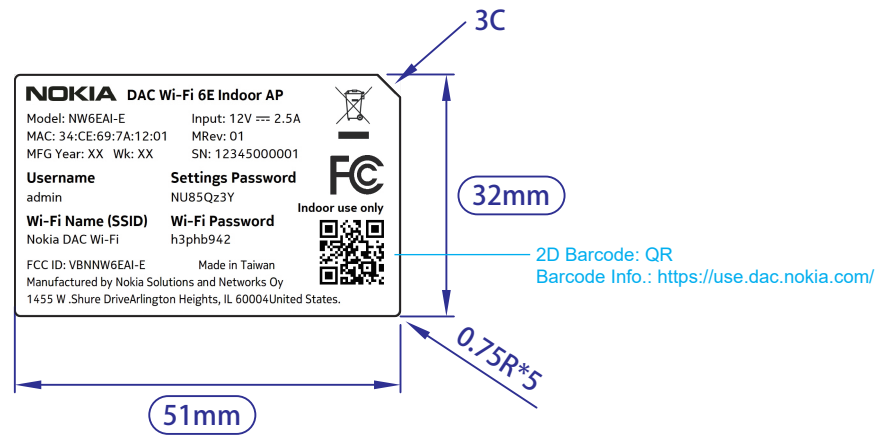

100%

Model : EAI2308P-D25-6E-RoHS_Housing label_600dpi_Online

出紙方向
↓

REVISIONS		
REV	DESCRIPTION	DATE
V1	NEW	2022/08/22
V2	Remove IMEI	2022/08/23
V3	Revise Model	2022/09/02
V4	Update Info.	2022/09/12
V5	Update Info.	2022/09/14
V6	Add FCC logo/Update Info.	2022/09/26
V7	Add	2022/09/29
V8	Revise Input to 2.5V	2022/09/30
V9	Revise FCC ID + Remove CE logo	2022/10/03
V10	Update Info.	2022/10/04
V11	Revise address to US	2022/11/08
V12	Add "Indoor use only"	2022/12/06
V13	Revise FCC ID & Address	2023/02/09

1:1硬幣尺寸對照圖

TW 20mm 	WJ 19mm
----------------	----------------

- ◎ 列印時 "大小選項" 選擇"實際大小" 即可印出1:1原寸檔案
- ◎ Choose "Actual Size" under "Page Sizing and Handling" to get 1:1 actual size.

【吳江】產品認證處
查閱校對,若沒有問題請簽名,謝謝!
第二階段產品認證 第一階段產品認證