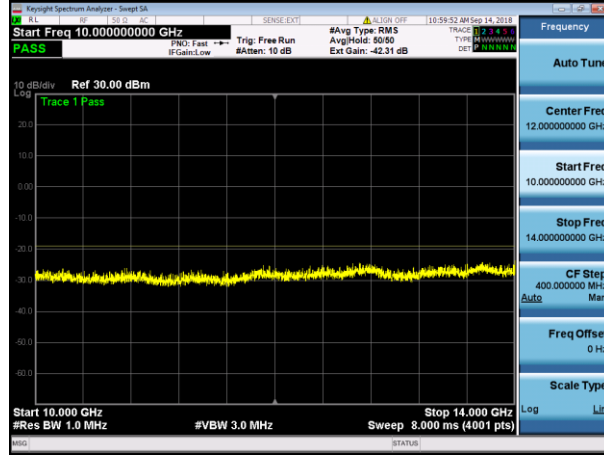

LTE20 Mid+NB IoT GB (Upper) 14000MHz-18000MHz

LTE20 Mid+NB IoT GB (Upper) 18000MHz-22000MHz

20MHz Top Channel (2145MHz) NB IoT at lower Guard Band

LTE20 Top+NB IoT GB (Upper) 0.009-0.15MHz

LTE20 Top+NB IoT GB (Upper) 0.15MHz – 10MHz

LTE20 Top+NB IoT GB (Upper) 10MHz-100MHz

LTE20 Top+NB IoT GB (Upper) 100MHz-2090MHz

LTE20 Top+NB IoT GB (Upper) 2090MHz-2220MHz

LTE20 Top+NB IoT GB (Upper) 2220MHz-6000MHz

LTE20 Top+NB IoT GB (Upper) 6000MHz-10000MHz

LTE20 Top+NB IoT GB (Upper) 10000MHz-14000MHz

LTE20 Top+NB IoT GB (Upper) 14000MHz-18000MHz

LTE20 Top+NB IoT GB (Upper) 18000MHz-22000MHz