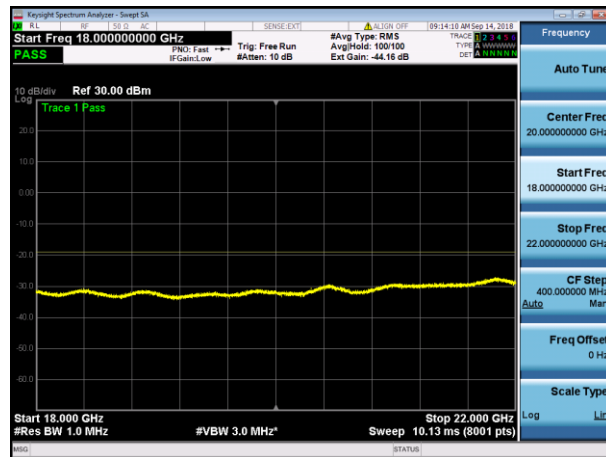

LTE10 Top+NB IoT GB (Upper) 6000MHz-10000MHz

LTE10 Top+NB IoT GB (Upper) 10000MHz-14000MHz

LTE10 Top+NB IoT GB (Upper) 14000MHz-18000MHz

LTE10 Top+NB IoT GB (Upper) 18000MHz-22000MHz

### 15MHz Bottom Channel (2117.5MHz) NB IoT at lower Guard Band

LTE15 Bottom+NB IoT GB (Upper) 0.009-0.15Mhz

LTE15 Bottom+NB IoT GB (Upper) 0.15MHz – 10MHz

LTE15 Bottom+NB IoT GB (Upper) 10-100Mhz

LTE15 Bottom+NB IoT GB (Upper) 100MHz – 2090MHz

LTE15 BOTTOM+NB IoT GB (Upper) 2090MHz – 2220MHz

LTE15 BOTTOM+NB IoT GB (Upper) 2220MHz-6000MHz

LTE15 BOTTOM+NB IoT GB (Upper) 6000MHz-10000MHz

LTE15 BOTTOM+NB IoT GB (Upper) 10000-14000MHz

LTE15 BOTTOM+NB IoT GB (Upper) 14000MHz – 18000MHz