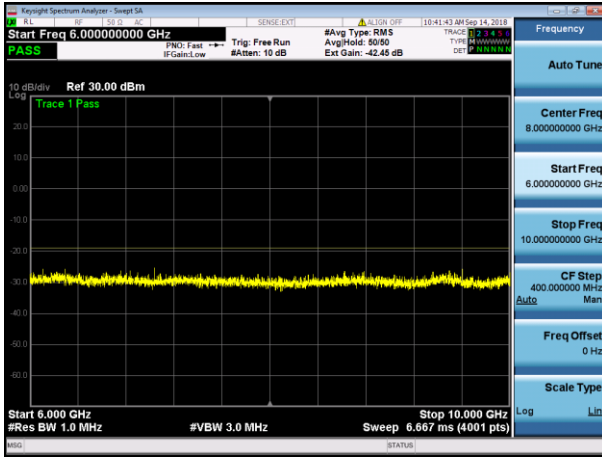

LTE20 BOTTOM+NB IoT GB (Upper) 18000MHz – 22000MHz

20MHz Middle Channel (2132.5MHz) NB IoT at lower Guard Band

LTE20 Mid+NB IoT GB (Upper) 0.009-0.15Mhz

LTE20 Mid+NB IoT GB (Upper) 0.15MHz – 10MHz

LTE20 Mid+NB IoT GB (Upper) 10MHz-100MHz

LTE20 Mid+NB IoT GB (Upper) 100MHz-2090MHz

LTE20 Mid+NB IoT GB (Upper) 2090MHz-2220MHz

LTE20 Mid+NB IoT GB (Upper) 2220MHz-6000MHz

LTE20 Mid+NB IoT GB (Upper) 6000MHz-10000MHz

LTE20 Mid+NB IoT GB (Upper) 10000MHz-14000MHz

LTE20 Mid+NB IoT GB (Upper) 14000MHz-18000MHz

LTE20 Mid+NB IoT GB (Upper) 18000MHz-22000MHz

20MHz Top Channel (2145MHz) NB IoT at lower Guard Band

LTE20 Top+NB IoT GB (Upper) 0.009-0.15MHz

LTE20 Top+NB IoT GB (Upper) 0.15MHz – 10MHz