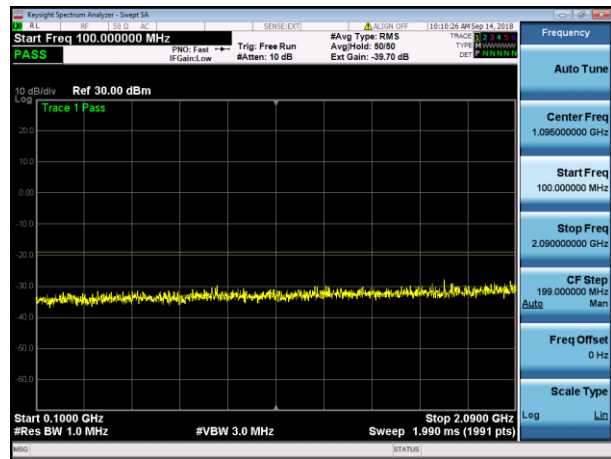

LTE15 Mid+NB IoT GB (Upper) 100MHz-2090MHz

LTE15 Mid+NB IoT GB (Upper) 2090MHz-2220MHz

LTE15 Mid+NB IoT GB (Upper) 2220MHz-6000MHz

LTE15 Mid+NB IoT GB (Upper) 6000MHz-10000MHz

LTE15 Mid+NB IoT GB (Upper) 10000MHz-14000MHz

LTE15 Mid+NB IoT GB (Upper) 14000MHz-18000MHz

LTE15 Mid+NB IoT GB (Upper) 18000MHz-22000MHz

15MHz Top Channel (2147.5Hz) NB IoT at lower Guard Band

LTE15 Bottom+NB IoT GB (Upper) 0.009-0.15Mhz

LTE15 Bottom+NB IoT GB (Upper) 0.15MHz – 10MHz

LTE15 Top+NB IoT GB (Upper) 10MHz-100MHz

LTE15 Top+NB IoT GB (Upper) 100MHz-2090MHz

LTE15 Top+NB IoT GB (Upper) 2090MHz-2220MHz

LTE15 Top+NB IoT GB (Upper) 2220MHz-6000MHz

LTE15 Top+NB IoT GB (Upper) 6000MHz-10000MHz