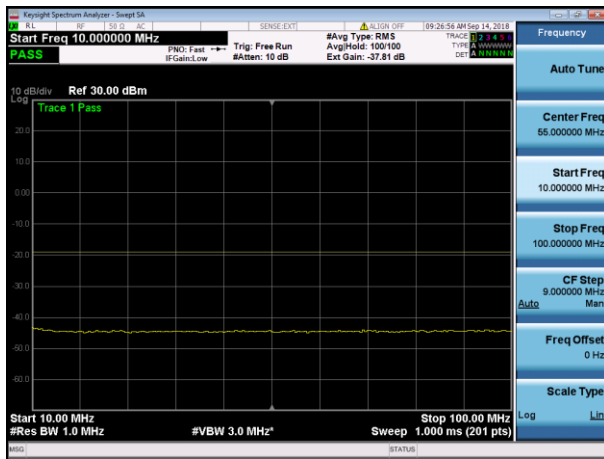

LTE10 Top+NB IoT GB (Upper) 6000MHz-10000MHz

LTE10 Top+NB IoT GB (Upper) 10000MHz-14000MHz

LTE10 Top+NB IoT GB (Upper) 14000MHz-18000MHz

LTE10 Top+NB IoT GB (Upper) 18000MHz-22000MHz

### 15MHz Bottom Channel (2117.5MHz) NB IoT at lower Guard Band

LTE15 Bottom+NB IoT GB (Upper) 0.009-0.15Mhz

LTE15 Bottom+NB IoT GB (Upper) 0.15MHz – 10MHz

LTE15 Bottom+NB IoT GB (Upper) 10-100Mhz

LTE15 Bottom+NB IoT GB (Upper) 100MHz – 2090MHz

LTE15 BOTTOM+NB IoT GB (Upper) 2090MHz – 2220MHz

LTE15 BOTTOM+NB IoT GB (Upper) 2220MHz-6000MHz

LTE15 BOTTOM+NB IoT GB (Upper) 6000MHz-10000MHz

LTE15 BOTTOM+NB IoT GB (Upper) 10000-14000MHz

LTE15 BOTTOM+NB IoT GB (Upper) 14000MHz – 18000MHz

LTE15 BOTTOM+NB IoT GB (Upper) 18000MHz – 22000MHz

15MHz Middle Channel (2132.5MHz) NB IoT at lower Guard Band

LTE15 Mid+NB IoT GB (Upper) 0.009-0.15MHz

LTE10 Mid+NB IoT GB (Upper) 0.15MHz – 10MHz

LTE15 Mid+NB IoT GB (Upper) 10MHz-100MHz