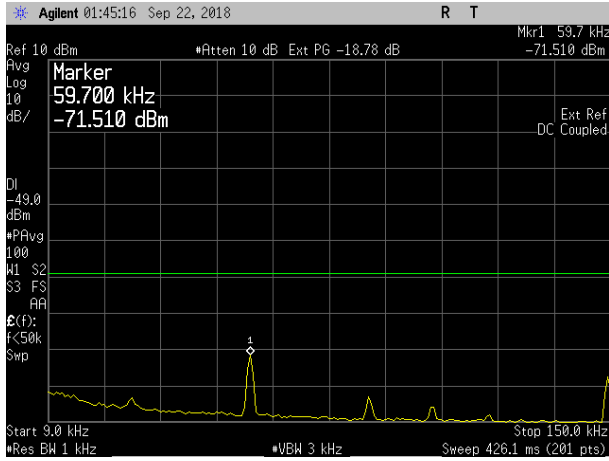

LTE10 Top+NB IoT GB (Upper) 6000MHz-10000MHz

LTE10 Top+NB IoT GB (Upper) 10000MHz-14000MHz

LTE10 Top+NB IoT GB (Upper) 14000MHz-18000MHz

LTE10 Top+NB IoT GB (Upper) 18000MHz-22000MHz

### 15MHz Bottom Channel (2117.5MHz) NB IoT at lower Guard Band

LTE15 Bottom+NB IoT GB (Upper) 0.009-0.15Mhz

LTE15 Bottom+NB IoT GB (Upper) 0.15MHz – 10MHz

LTE15 Bottom+NB IoT GB (Upper) 10-100Mhz

LTE15 Bottom+NB IoT GB (Upper) 100MHz – 2090MHz

LTE15 BOTTOM+NB IoT GB (Upper) 2090MHz – 2220MHz

LTE15 BOTTOM+NB IoT GB (Upper) 2220MHz-6000MHz

LTE15 BOTTOM+NB IoT GB (Upper) 6000MHz-10000MHz

LTE15 BOTTOM+NB IoT GB (Upper) 10000-14000MHz

LTE15 BOTTOM+NB IoT GB (Upper) 14000MHz – 18000MHz