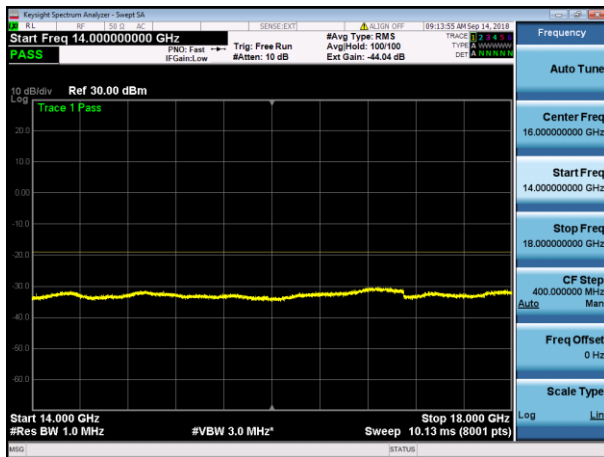

LTE10 Top+NB IoT GB (Upper) 6000MHz-10000MHz

LTE10 Top+NB IoT GB (Upper) 10000MHz-14000MHz

LTE10 Top+NB IoT GB (Upper) 14000MHz-18000MHz

LTE10 Top+NB IoT GB (Upper) 18000MHz-22000MHz

### 15MHz Bottom Channel (2117.5MHz) NB IoT at lower Guard Band

LTE15 Bottom+NB IoT GB (Upper) 0.009-0.15Mhz

LTE15 Bottom+NB IoT GB (Upper) 0.15MHz – 10MHz

LTE15 Bottom+NB IoT GB (Upper) 10-100Mhz

LTE15 Bottom+NB IoT GB (Upper) 100MHz – 2090MHz

LTE15 BOTTOM+NB IoT GB (Upper) 2090MHz – 2220MHz

LTE15 BOTTOM+NB IoT GB (Upper) 2220MHz-6000MHz

LTE15 BOTTOM+NB IoT GB (Upper) 6000MHz-10000MHz

LTE15 BOTTOM+NB IoT GB (Upper) 10000-14000MHz

LTE15 BOTTOM+NB IoT GB (Upper) 14000MHz – 18000MHz