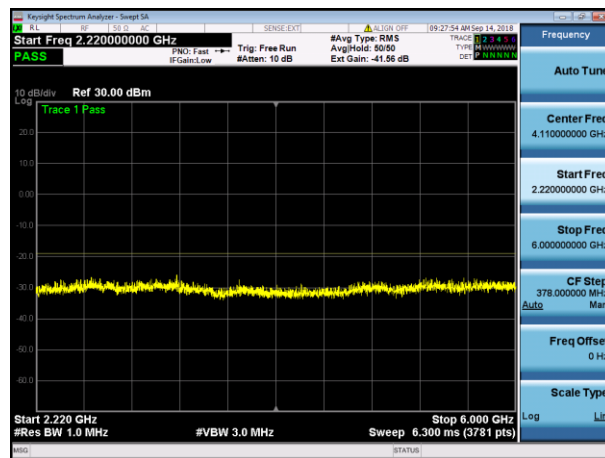

LTE10 Top+NB IoT GB (Upper) 6000MHz-10000MHz

LTE10 Top+NB IoT GB (Upper) 10000MHz-14000MHz

LTE10 Top+NB IoT GB (Upper) 14000MHz-18000MHz

LTE10 Top+NB IoT GB (Upper) 18000MHz-22000MHz

### 15MHz Bottom Channel (2117.5MHz) NB IoT at lower Guard Band

LTE15 Bottom+NB IoT GB (Upper) 0.009-0.15Mhz

LTE15 Bottom+NB IoT GB (Upper) 0.15MHz – 10MHz

LTE15 Bottom+NB IoT GB (Upper) 10-100Mhz

LTE15 Bottom+NB IoT GB (Upper) 100MHz – 2090MHz

LTE15 BOTTOM+NB IoT GB (Upper) 2090MHz – 2220MHz

LTE15 BOTTOM+NB IoT GB (Upper) 2220MHz-6000MHz

LTE15 BOTTOM+NB IoT GB (Upper) 6000MHz-10000MHz

LTE15 BOTTOM+NB IoT GB (Upper) 10000-14000MHz

LTE15 BOTTOM+NB IoT GB (Upper) 14000MHz – 18000MHz

LTE15 BOTTOM+NB IoT GB (Upper) 18000MHz – 22000MHz

15MHz Middle Channel (2132.5MHz) NB IoT at lower Guard Band

LTE15 Mid+NB IoT GB (Upper) 0.009-0.15MHz

LTE10 Mid+NB IoT GB (Upper) 0.15MHz – 10MHz

LTE15 Mid+NB IoT GB (Upper) 10MHz-100MHz