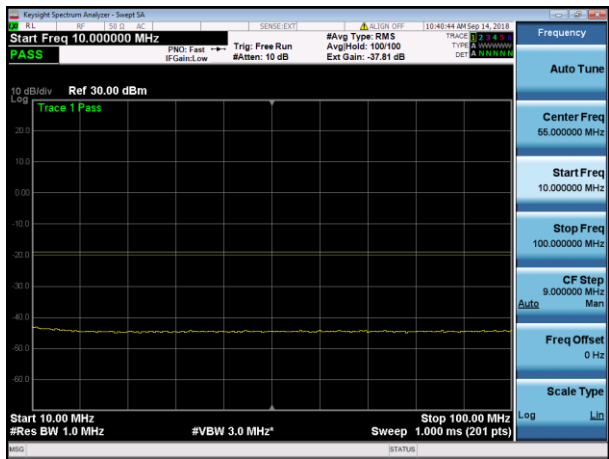

LTE20 BOTTOM+NB IoT GB (Upper) 2090MHz – 2220MHz

LTE20 BOTTOM+NB IoT GB (Upper) 2220MHz-6000MHz

LTE20 BOTTOM+NB IoT GB (Upper) 6000MHz-10000MHz

LTE20 BOTTOM+NB IoT GB (Upper) 10000-14000MHz

LTE20 BOTTOM+NB IoT GB (Upper) 14000MHz – 18000MHz

LTE20 BOTTOM+NB IoT GB (Upper) 18000MHz – 22000MHz

20MHz Middle Channel (2132.5MHz) NB IoT at lower Guard Band

LTE20 Mid+NB IoT GB (Upper) 0.009-0.15Mhz

LTE20 Mid+NB IoT GB (Upper) 0.15MHz – 10MHz

LTE20 Mid+NB IoT GB (Upper) 10MHz-100MHz

LTE20 Mid+NB IoT GB (Upper) 100MHz-2090MHz

LTE20 Mid+NB IoT GB (Upper) 2090MHz-2220MHz

LTE20 Mid+NB IoT GB (Upper) 2220MHz-6000MHz

LTE20 Mid+NB IoT GB (Upper) 6000MHz-10000MHz

LTE20 Mid+NB IoT GB (Upper) 10000MHz-14000MHz