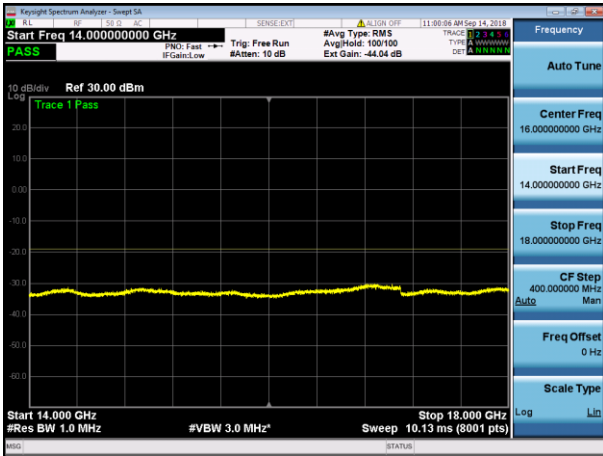

LTE20 Mid+NB IoT GB (Upper) 14000MHz-18000MHz

LTE20 Mid+NB IoT GB (Upper) 18000MHz-22000MHz

20MHz Top Channel (2145MHz) NB IoT at lower Guard Band

LTE20 Top+NB IoT GB (Upper) 0.009-0.15MHz

LTE20 Top+NB IoT GB (Upper) 0.15MHz – 10MHz

LTE20 Top+NB IoT GB (Upper) 10MHz-100MHz

LTE20 Top+NB IoT GB (Upper) 100MHz-2090MHz

LTE20 Top+NB IoT GB (Upper) 2090MHz-2220MHz

LTE20 Top+NB IoT GB (Upper) 2220MHz-6000MHz

LTE20 Top+NB IoT GB (Upper) 6000MHz-10000MHz

LTE20 Top+NB IoT GB (Upper) 10000MHz-14000MHz

LTE20 Top+NB IoT GB (Upper) 14000MHz-18000MHz

LTE20 Top+NB IoT GB (Upper) 18000MHz-22000MHz