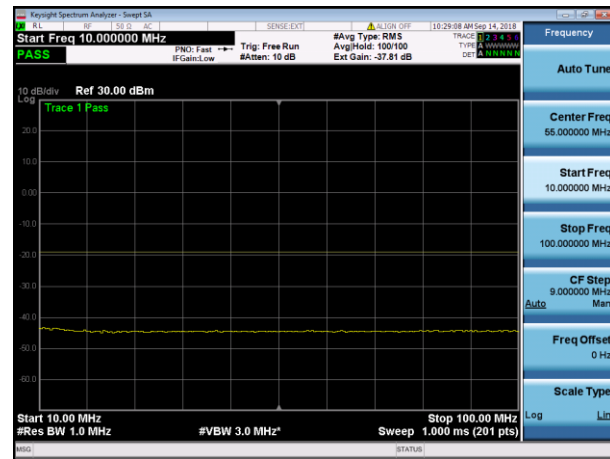

LTE15 Top+NB IoT GB (Upper) 10000MHz-14000MHz

LTE15 Top+NB IoT GB (Upper) 14000MHz-18000MHz

LTE15 Top+NB IoT GB (Upper) 18000MHz-22000MHz

### 20MHz Bottom Channel (2120MHz) NB IoT at lower Guard Band

LTE20 Bottom+NB IoT GB (Upper) 0.009-0.15MHz

LTE20 Bottom+NB IoT GB (Upper) 0.15MHz – 10MHz

LTE20 Bottom+NB IoT GB (Upper) 10-100MHz

LTE20 Bottom+NB IoT GB (Upper) 100MHz – 2090MHz

LTE20 BOTTOM+NB IoT GB (Upper) 2090MHz – 2220MHz

LTE20 BOTTOM+NB IoT GB (Upper) 2220MHz-6000MHz

LTE20 BOTTOM+NB IoT GB (Upper) 6000MHz-10000MHz

LTE20 BOTTOM+NB IoT GB (Upper) 10000-14000MHz

LTE20 BOTTOM+NB IoT GB (Upper) 14000MHz – 18000MHz