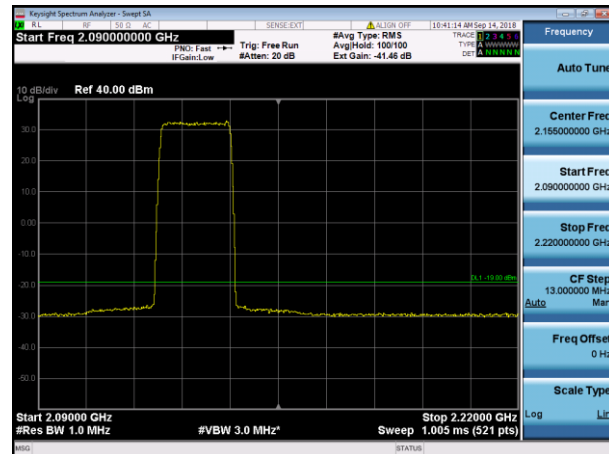

LTE20 BOTTOM+NB IoT GB (Upper) 2090MHz – 2220MHz

LTE20 BOTTOM+NB IoT GB (Upper) 2220MHz-6000MHz

LTE20 BOTTOM+NB IoT GB (Upper) 6000MHz-10000MHz

LTE20 BOTTOM+NB IoT GB (Upper) 10000-14000MHz

LTE20 BOTTOM+NB IoT GB (Upper) 14000MHz – 18000MHz

LTE20 BOTTOM+NB IoT GB (Upper) 18000MHz – 22000MHz

20MHz Middle Channel (2132.5MHz) NB IoT at lower Guard Band

LTE20 Mid+NB IoT GB (Upper) 0.009-0.15Mhz

LTE20 Mid+NB IoT GB (Upper) 0.15MHz – 10MHz

LTE20 Mid+NB IoT GB (Upper) 10MHz-100MHz

LTE20 Mid+NB IoT GB (Upper) 100MHz-2090MHz

LTE20 Mid+NB IoT GB (Upper) 2090MHz-2220MHz

LTE20 Mid+NB IoT GB (Upper) 2220MHz-6000MHz

LTE20 Mid+NB IoT GB (Upper) 6000MHz-10000MHz

LTE20 Mid+NB IoT GB (Upper) 10000MHz-14000MHz