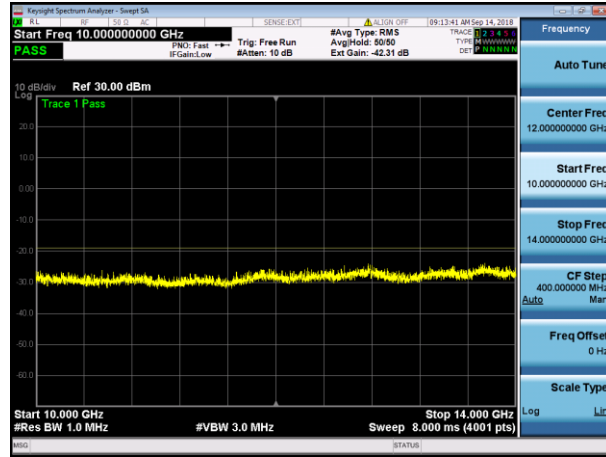

LTE10 Top+NB IoT GB (Upper) 6000MHz-10000MHz

LTE10 Top+NB IoT GB (Upper) 10000MHz-14000MHz

LTE10 Top+NB IoT GB (Upper) 14000MHz-18000MHz

LTE10 Top+NB IoT GB (Upper) 18000MHz-22000MHz

### 15MHz Bottom Channel (2117.5MHz) NB IoT at lower Guard Band

LTE15 Bottom+NB IoT GB (Upper) 0.009-0.15Mhz

LTE15 Bottom+NB IoT GB (Upper) 0.15MHz – 10MHz

LTE15 Bottom+NB IoT GB (Upper) 10-100Mhz

LTE15 Bottom+NB IoT GB (Upper) 100MHz – 2090MHz

LTE15 BOTTOM+NB IoT GB (Upper) 2090MHz – 2220MHz

LTE15 BOTTOM+NB IoT GB (Upper) 2220MHz-6000MHz

LTE15 BOTTOM+NB IoT GB (Upper) 6000MHz-10000MHz

LTE15 BOTTOM+NB IoT GB (Upper) 10000-14000MHz

LTE15 BOTTOM+NB IoT GB (Upper) 14000MHz – 18000MHz