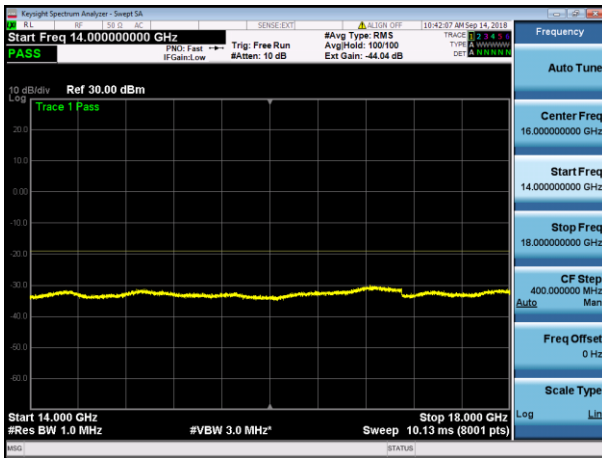

LTE20 BOTTOM+NB IoT GB (Upper) 18000MHz – 22000MHz

20MHz Middle Channel (2132.5MHz) NB IoT at lower Guard Band

LTE20 Mid+NB IoT GB (Upper) 0.009-0.15Mhz

LTE20 Mid+NB IoT GB (Upper) 0.15MHz – 10MHz

LTE20 Mid+NB IoT GB (Upper) 10MHz-100MHz

LTE20 Mid+NB IoT GB (Upper) 100MHz-2090MHz

LTE20 Mid+NB IoT GB (Upper) 2090MHz-2220MHz

LTE20 Mid+NB IoT GB (Upper) 2220MHz-6000MHz

LTE20 Mid+NB IoT GB (Upper) 6000MHz-10000MHz

LTE20 Mid+NB IoT GB (Upper) 10000MHz-14000MHz

LTE20 Mid+NB IoT GB (Upper) 14000MHz-18000MHz

LTE20 Mid+NB IoT GB (Upper) 18000MHz-22000MHz

20MHz Top Channel (2145MHz) NB IoT at lower Guard Band

LTE20 Top+NB IoT GB (Upper) 0.009-0.15MHz

LTE20 Top+NB IoT GB (Upper) 0.15MHz – 10MHz