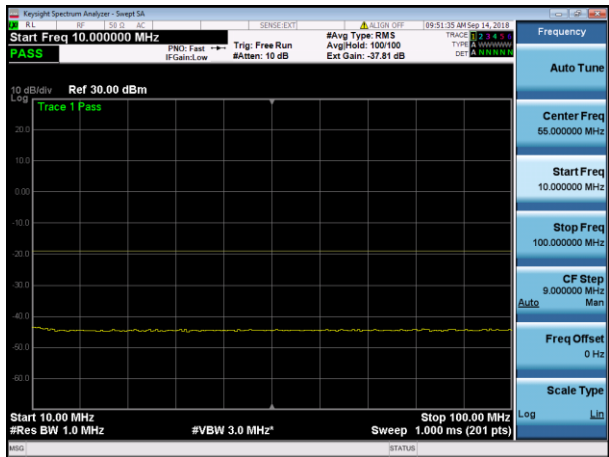

LTE15 BOTTOM+NB IoT GB (Upper) 2090MHz – 2220MHz

LTE15 BOTTOM+NB IoT GB (Upper) 2220MHz-6000MHz

LTE15 BOTTOM+NB IoT GB (Upper) 6000MHz-10000MHz

LTE15 BOTTOM+NB IoT GB (Upper) 10000-14000MHz

LTE15 BOTTOM+NB IoT GB (Upper) 14000MHz – 18000MHz

LTE15 BOTTOM+NB IoT GB (Upper) 18000MHz – 22000MHz

15MHz Middle Channel (2132.5MHz) NB IoT at lower Guard Band

LTE15 Mid+NB IoT GB (Upper) 0.009-0.15MHz

LTE10 Mid+NB IoT GB (Upper) 0.15MHz – 10MHz

LTE15 Mid+NB IoT GB (Upper) 10MHz-100MHz

LTE15 Mid+NB IoT GB (Upper) 100MHz-2090MHz

LTE15 Mid+NB IoT GB (Upper) 2090MHz-2220MHz

LTE15 Mid+NB IoT GB (Upper) 2220MHz-6000MHz

LTE15 Mid+NB IoT GB (Upper) 6000MHz-10000MHz

LTE15 Mid+NB IoT GB (Upper) 10000MHz-14000MHz

LTE15 Mid+NB IoT GB (Upper) 14000MHz-18000MHz

LTE15 Mid+NB IoT GB (Upper) 18000MHz-22000MHz

15MHz Top Channel (2147.5Hz) NB IoT at lower Guard Band

LTE15 Bottom+NB IoT GB (Upper) 0.009-0.15Mhz

LTE15 Bottom+NB IoT GB (Upper) 0.15MHz – 10MHz