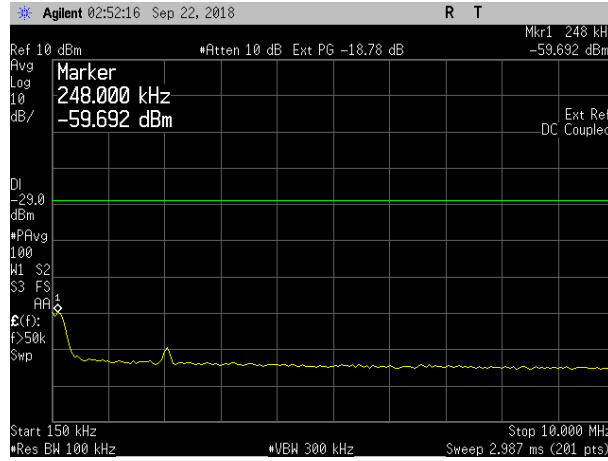

LTE20 BOTTOM+NB IoT GB (Upper) 2090MHz – 2220MHz

LTE20 BOTTOM+NB IoT GB (Upper) 2220MHz-6000MHz

LTE20 BOTTOM+NB IoT GB (Upper) 6000MHz-10000MHz

LTE20 BOTTOM+NB IoT GB (Upper) 10000-14000MHz

LTE20 BOTTOM+NB IoT GB (Upper) 14000MHz – 18000MHz

LTE20 BOTTOM+NB IoT GB (Upper) 18000MHz – 22000MHz

20MHz Middle Channel (2132.5MHz) NB IoT at lower Guard Band

LTE20 Mid+NB IoT GB (Upper) 0.009-0.15Mhz

LTE20 Mid+NB IoT GB (Upper) 0.15MHz – 10MHz

LTE20 Mid+NB IoT GB (Upper) 10MHz-100MHz

LTE20 Mid+NB IoT GB (Upper) 100MHz-2090MHz

LTE20 Mid+NB IoT GB (Upper) 2090MHz-2220MHz

LTE20 Mid+NB IoT GB (Upper) 2220MHz-6000MHz

LTE20 Mid+NB IoT GB (Upper) 6000MHz-10000MHz

LTE20 Mid+NB IoT GB (Upper) 10000MHz-14000MHz

LTE20 Mid+NB IoT GB (Upper) 14000MHz-18000MHz

LTE20 Mid+NB IoT GB (Upper) 18000MHz-22000MHz

20MHz Top Channel (2145MHz) NB IoT at lower Guard Band

LTE20 Top+NB IoT GB (Upper) 0.009-0.15MHz

LTE20 Top+NB IoT GB (Upper) 0.15MHz – 10MHz