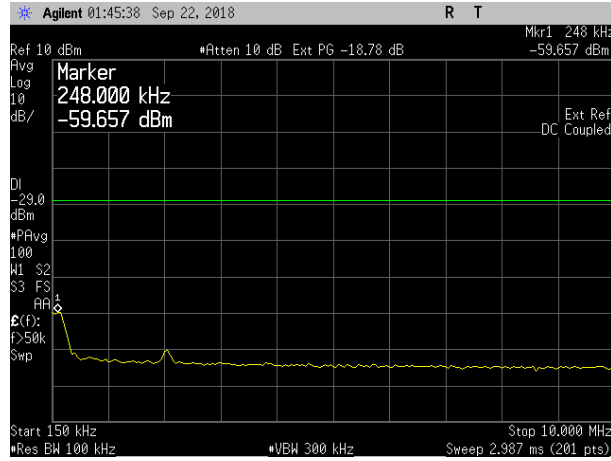

LTE10 Top+NB IoT GB (Upper) 6000MHz-10000MHz

LTE10 Top+NB IoT GB (Upper) 10000MHz-14000MHz

LTE10 Top+NB IoT GB (Upper) 14000MHz-18000MHz

LTE10 Top+NB IoT GB (Upper) 18000MHz-22000MHz

### 15MHz Bottom Channel (2117.5MHz) NB IoT at lower Guard Band

LTE15 Bottom+NB IoT GB (Upper) 0.009-0.15Mhz

LTE15 Bottom+NB IoT GB (Upper) 0.15MHz – 10MHz

LTE15 Bottom+NB IoT GB (Upper) 10-100Mhz

LTE15 Bottom+NB IoT GB (Upper) 100MHz – 2090MHz

LTE15 BOTTOM+NB IoT GB (Upper) 2090MHz – 2220MHz

LTE15 BOTTOM+NB IoT GB (Upper) 2220MHz-6000MHz

LTE15 BOTTOM+NB IoT GB (Upper) 6000MHz-10000MHz

LTE15 BOTTOM+NB IoT GB (Upper) 10000-14000MHz

LTE15 BOTTOM+NB IoT GB (Upper) 14000MHz – 18000MHz