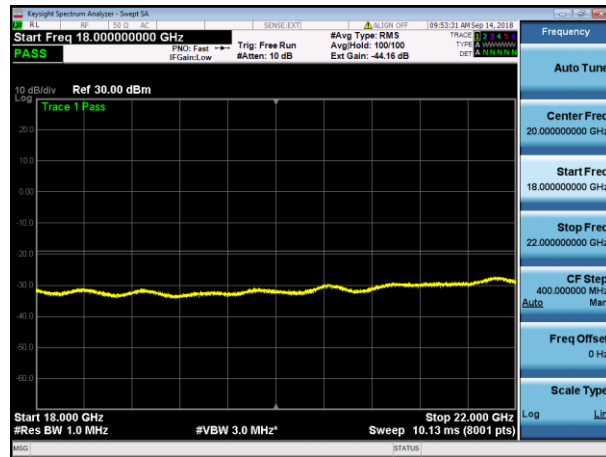

LTE15 BOTTOM+NB IoT GB (Upper) 18000MHz – 22000MHz

15MHz Middle Channel (2132.5MHz) NB IoT at lower Guard Band

LTE15 Mid+NB IoT GB (Upper) 0.009-0.15MHz

LTE10 Mid+NB IoT GB (Upper) 0.15MHz – 10MHz

LTE15 Mid+NB IoT GB (Upper) 10MHz-100MHz

LTE15 Mid+NB IoT GB (Upper) 100MHz-2090MHz

LTE15 Mid+NB IoT GB (Upper) 2090MHz-2220MHz

LTE15 Mid+NB IoT GB (Upper) 2220MHz-6000MHz

LTE15 Mid+NB IoT GB (Upper) 6000MHz-10000MHz

LTE15 Mid+NB IoT GB (Upper) 10000MHz-14000MHz

LTE15 Mid+NB IoT GB (Upper) 14000MHz-18000MHz

LTE15 Mid+NB IoT GB (Upper) 18000MHz-22000MHz

15MHz Top Channel (2147.5Hz) NB IoT at lower Guard Band

LTE15 Bottom+NB IoT GB (Upper) 0.009-0.15Mhz

LTE15 Bottom+NB IoT GB (Upper) 0.15MHz – 10MHz

LTE15 Top+NB IoT GB (Upper) 10MHz-100MHz

LTE15 Top+NB IoT GB (Upper) 100MHz-2090MHz

LTE15 Top+NB IoT GB (Upper) 2090MHz-2220MHz

LTE15 Top+NB IoT GB (Upper) 2220MHz-6000MHz

LTE15 Top+NB IoT GB (Upper) 6000MHz-10000MHz