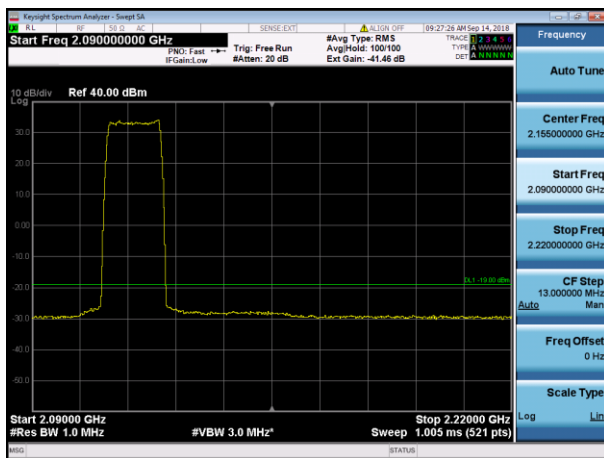

LTE10 Top+NB IoT GB (Upper) 6000MHz-10000MHz

LTE10 Top+NB IoT GB (Upper) 10000MHz-14000MHz

LTE10 Top+NB IoT GB (Upper) 14000MHz-18000MHz

LTE10 Top+NB IoT GB (Upper) 18000MHz-22000MHz

### 15MHz Bottom Channel (2117.5MHz) NB IoT at lower Guard Band

LTE15 Bottom+NB IoT GB (Upper) 0.009-0.15Mhz

LTE15 Bottom+NB IoT GB (Upper) 0.15MHz – 10MHz

LTE15 Bottom+NB IoT GB (Upper) 10-100Mhz

LTE15 Bottom+NB IoT GB (Upper) 100MHz – 2090MHz

LTE15 BOTTOM+NB IoT GB (Upper) 2090MHz – 2220MHz

LTE15 BOTTOM+NB IoT GB (Upper) 2220MHz-6000MHz

LTE15 BOTTOM+NB IoT GB (Upper) 6000MHz-10000MHz

LTE15 BOTTOM+NB IoT GB (Upper) 10000-14000MHz

LTE15 BOTTOM+NB IoT GB (Upper) 14000MHz – 18000MHz

LTE15 BOTTOM+NB IoT GB (Upper) 18000MHz – 22000MHz

15MHz Middle Channel (2132.5MHz) NB IoT at lower Guard Band

LTE15 Mid+NB IoT GB (Upper) 0.009-0.15MHz

LTE10 Mid+NB IoT GB (Upper) 0.15MHz – 10MHz

LTE15 Mid+NB IoT GB (Upper) 10MHz-100MHz