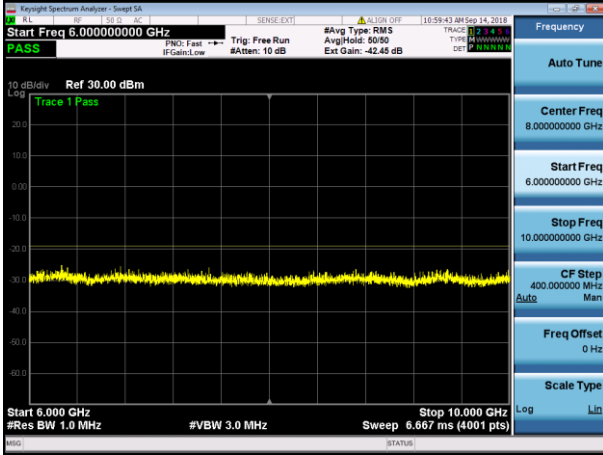

LTE20 Mid+NB IoT GB (Upper) 14000MHz-18000MHz

LTE20 Mid+NB IoT GB (Upper) 18000MHz-22000MHz

20MHz Top Channel (2145MHz) NB IoT at lower Guard Band

LTE20 Top+NB IoT GB (Upper) 0.009-0.15MHz

LTE20 Top+NB IoT GB (Upper) 0.15MHz – 10MHz

LTE20 Top+NB IoT GB (Upper) 10MHz-100MHz

LTE20 Top+NB IoT GB (Upper) 100MHz-2090MHz

LTE20 Top+NB IoT GB (Upper) 2090MHz-2220MHz

LTE20 Top+NB IoT GB (Upper) 2220MHz-6000MHz

LTE20 Top+NB IoT GB (Upper) 6000MHz-10000MHz

LTE20 Top+NB IoT GB (Upper) 10000MHz-14000MHz

LTE20 Top+NB IoT GB (Upper) 14000MHz-18000MHz

LTE20 Top+NB IoT GB (Upper) 18000MHz-22000MHz