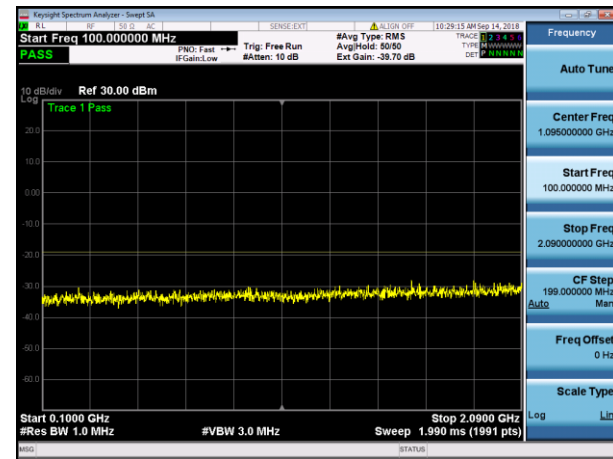

### 20MHz Bottom Channel (2120MHz) NB IoT at lower Guard Band

LTE20 Bottom+NB IoT GB (Upper) 0.009-0.15MHz

LTE20 Bottom+NB IoT GB (Upper) 0.15MHz – 10MHz

LTE20 Bottom+NB IoT GB (Upper) 10-100MHz

LTE20 Bottom+NB IoT GB (Upper) 100MHz – 2090MHz

LTE20 BOTTOM+NB IoT GB (Upper) 2090MHz – 2220MHz

LTE20 BOTTOM+NB IoT GB (Upper) 2220MHz-6000MHz

LTE20 BOTTOM+NB IoT GB (Upper) 6000MHz-10000MHz

LTE20 BOTTOM+NB IoT GB (Upper) 10000-14000MHz

LTE20 BOTTOM+NB IoT GB (Upper) 14000MHz – 18000MHz