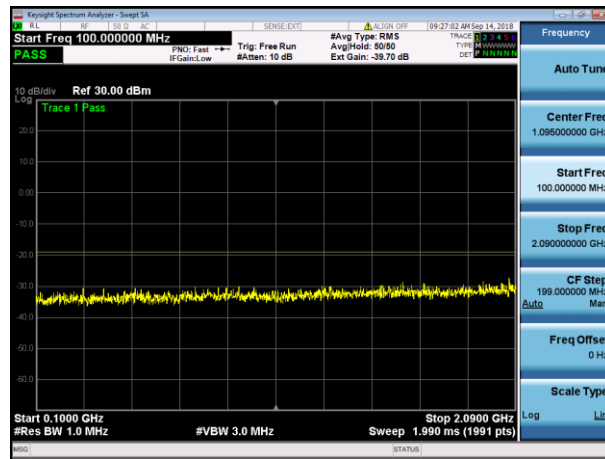

LTE10 Top+NB IoT GB (Upper) 6000MHz-10000MHz

LTE10 Top+NB IoT GB (Upper) 10000MHz-14000MHz

LTE10 Top+NB IoT GB (Upper) 14000MHz-18000MHz

LTE10 Top+NB IoT GB (Upper) 18000MHz-22000MHz

### 15MHz Bottom Channel (2117.5MHz) NB IoT at lower Guard Band

LTE15 Bottom+NB IoT GB (Upper) 0.009-0.15Mhz

LTE15 Bottom+NB IoT GB (Upper) 0.15MHz – 10MHz

LTE15 Bottom+NB IoT GB (Upper) 10-100Mhz

LTE15 Bottom+NB IoT GB (Upper) 100MHz – 2090MHz

LTE15 BOTTOM+NB IoT GB (Upper) 2090MHz – 2220MHz

LTE15 BOTTOM+NB IoT GB (Upper) 2220MHz-6000MHz

LTE15 BOTTOM+NB IoT GB (Upper) 6000MHz-10000MHz

LTE15 BOTTOM+NB IoT GB (Upper) 10000-14000MHz

LTE15 BOTTOM+NB IoT GB (Upper) 14000MHz – 18000MHz