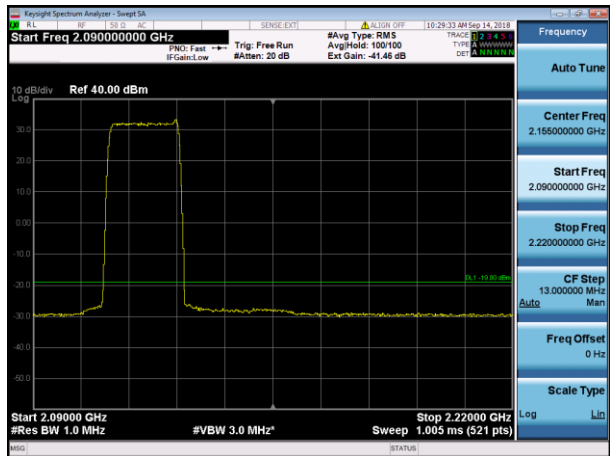

### 20MHz Bottom Channel (2120MHz) NB IoT at lower Guard Band

LTE20 Bottom+NB IoT GB (Upper) 0.009-0.15MHz

LTE20 Bottom+NB IoT GB (Upper) 0.15MHz – 10MHz

LTE20 Bottom+NB IoT GB (Upper) 10-100MHz

LTE20 Bottom+NB IoT GB (Upper) 100MHz – 2090MHz

LTE20 BOTTOM+NB IoT GB (Upper) 2090MHz – 2220MHz

LTE20 BOTTOM+NB IoT GB (Upper) 2220MHz-6000MHz

LTE20 BOTTOM+NB IoT GB (Upper) 6000MHz-10000MHz

LTE20 BOTTOM+NB IoT GB (Upper) 10000-14000MHz

LTE20 BOTTOM+NB IoT GB (Upper) 14000MHz – 18000MHz