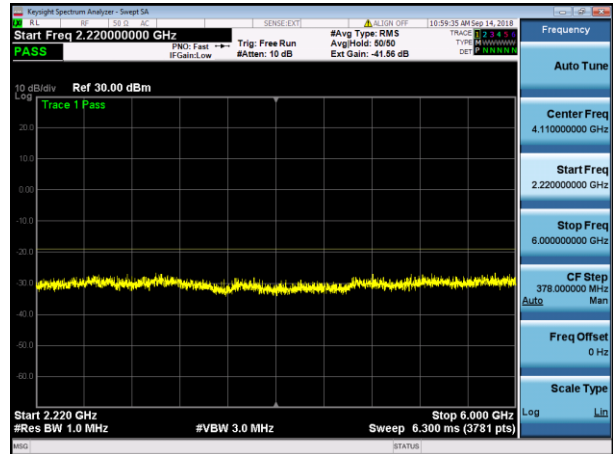

LTE20 Mid+NB IoT GB (Upper) 14000MHz-18000MHz

LTE20 Mid+NB IoT GB (Upper) 18000MHz-22000MHz

20MHz Top Channel (2145MHz) NB IoT at lower Guard Band

LTE20 Top+NB IoT GB (Upper) 0.009-0.15MHz

LTE20 Top+NB IoT GB (Upper) 0.15MHz – 10MHz

LTE20 Top+NB IoT GB (Upper) 10MHz-100MHz

LTE20 Top+NB IoT GB (Upper) 100MHz-2090MHz

LTE20 Top+NB IoT GB (Upper) 2090MHz-2220MHz

LTE20 Top+NB IoT GB (Upper) 2220MHz-6000MHz

LTE20 Top+NB IoT GB (Upper) 6000MHz-10000MHz

LTE20 Top+NB IoT GB (Upper) 10000MHz-14000MHz

LTE20 Top+NB IoT GB (Upper) 14000MHz-18000MHz

LTE20 Top+NB IoT GB (Upper) 18000MHz-22000MHz