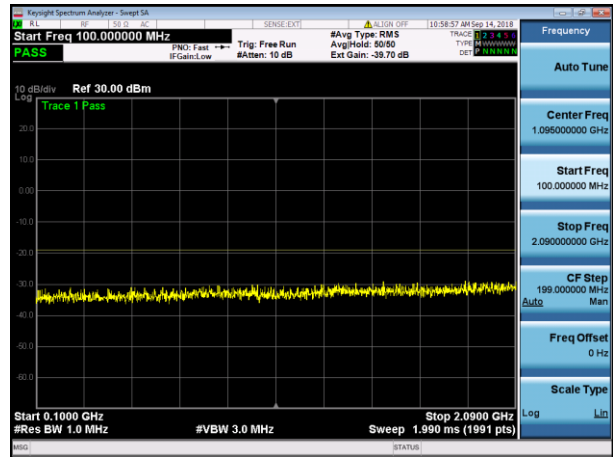

LTE20 Mid+NB IoT GB (Upper) 14000MHz-18000MHz

LTE20 Mid+NB IoT GB (Upper) 18000MHz-22000MHz

20MHz Top Channel (2145MHz) NB IoT at lower Guard Band

LTE20 Top+NB IoT GB (Upper) 0.009-0.15MHz

LTE20 Top+NB IoT GB (Upper) 0.15MHz – 10MHz

LTE20 Top+NB IoT GB (Upper) 10MHz-100MHz

LTE20 Top+NB IoT GB (Upper) 100MHz-2090MHz

LTE20 Top+NB IoT GB (Upper) 2090MHz-2220MHz

LTE20 Top+NB IoT GB (Upper) 2220MHz-6000MHz

LTE20 Top+NB IoT GB (Upper) 6000MHz-10000MHz