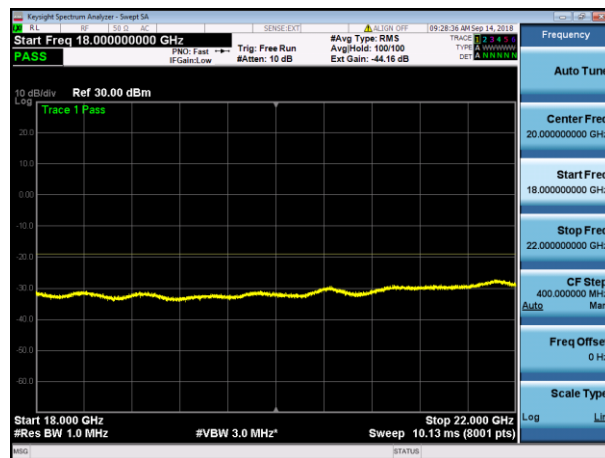

### 15MHz Bottom Channel (2117.5MHz) NB IoT at lower Guard Band

LTE15 Bottom+NB IoT GB (Upper) 0.009-0.15Mhz

LTE15 Bottom+NB IoT GB (Upper) 0.15MHz – 10MHz

LTE15 Bottom+NB IoT GB (Upper) 10-100Mhz

LTE15 Bottom+NB IoT GB (Upper) 100MHz – 2090MHz

LTE15 BOTTOM+NB IoT GB (Upper) 2090MHz – 2220MHz

LTE15 BOTTOM+NB IoT GB (Upper) 2220MHz-6000MHz

LTE15 BOTTOM+NB IoT GB (Upper) 6000MHz-10000MHz

LTE15 BOTTOM+NB IoT GB (Upper) 10000-14000MHz

LTE15 BOTTOM+NB IoT GB (Upper) 14000MHz – 18000MHz

LTE15 BOTTOM+NB IoT GB (Upper) 18000MHz – 22000MHz

15MHz Middle Channel (2132.5MHz) NB IoT at lower Guard Band

LTE15 Mid+NB IoT GB (Upper) 0.009-0.15MHz

LTE10 Mid+NB IoT GB (Upper) 0.15MHz – 10MHz

LTE15 Mid+NB IoT GB (Upper) 10MHz-100MHz

LTE15 Mid+NB IoT GB (Upper) 100MHz-2090MHz

LTE15 Mid+NB IoT GB (Upper) 2090MHz-2220MHz

LTE15 Mid+NB IoT GB (Upper) 2220MHz-6000MHz

LTE15 Mid+NB IoT GB (Upper) 6000MHz-10000MHz

LTE15 Mid+NB IoT GB (Upper) 10000MHz-14000MHz