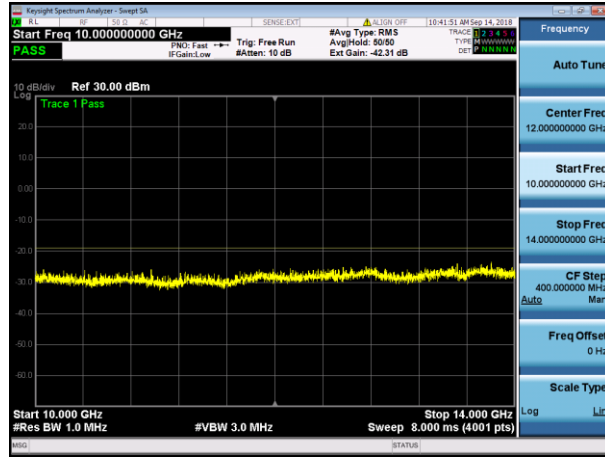

LTE20 BOTTOM+NB IoT GB (Upper) 18000MHz – 22000MHz

20MHz Middle Channel (2132.5MHz) NB IoT at lower Guard Band

LTE20 Mid+NB IoT GB (Upper) 0.009-0.15Mhz

LTE20 Mid+NB IoT GB (Upper) 0.15MHz – 10MHz

LTE20 Mid+NB IoT GB (Upper) 10MHz-100MHz

LTE20 Mid+NB IoT GB (Upper) 100MHz-2090MHz

LTE20 Mid+NB IoT GB (Upper) 2090MHz-2220MHz

LTE20 Mid+NB IoT GB (Upper) 2220MHz-6000MHz

LTE20 Mid+NB IoT GB (Upper) 6000MHz-10000MHz

LTE20 Mid+NB IoT GB (Upper) 10000MHz-14000MHz

LTE20 Mid+NB IoT GB (Upper) 14000MHz-18000MHz

LTE20 Mid+NB IoT GB (Upper) 18000MHz-22000MHz

20MHz Top Channel (2145MHz) NB IoT at lower Guard Band

LTE20 Top+NB IoT GB (Upper) 0.009-0.15MHz

LTE20 Top+NB IoT GB (Upper) 0.15MHz – 10MHz