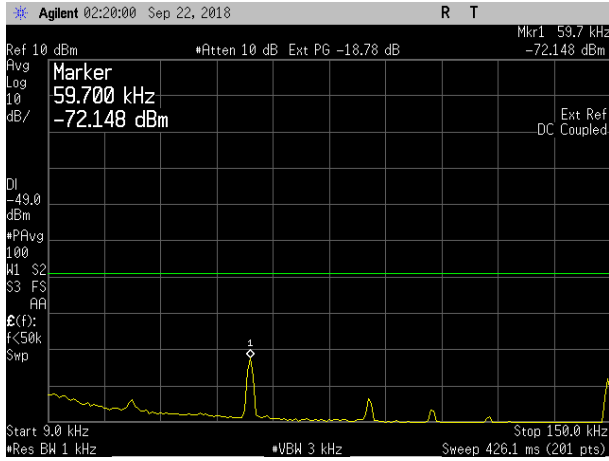

LTE15 Mid+NB IoT GB (Upper) 100MHz-2090MHz

LTE15 Mid+NB IoT GB (Upper) 2090MHz-2220MHz

LTE15 Mid+NB IoT GB (Upper) 2220MHz-6000MHz

LTE15 Mid+NB IoT GB (Upper) 6000MHz-10000MHz

LTE15 Mid+NB IoT GB (Upper) 10000MHz-14000MHz

LTE15 Mid+NB IoT GB (Upper) 14000MHz-18000MHz

LTE15 Mid+NB IoT GB (Upper) 18000MHz-22000MHz

15MHz Top Channel (2147.5Hz) NB IoT at lower Guard Band

LTE15 Bottom+NB IoT GB (Upper) 0.009-0.15Mhz

LTE15 Bottom+NB IoT GB (Upper) 0.15MHz – 10MHz

LTE15 Top+NB IoT GB (Upper) 10MHz-100MHz

LTE15 Top+NB IoT GB (Upper) 100MHz-2090MHz

LTE15 Top+NB IoT GB (Upper) 2090MHz-2220MHz

LTE15 Top+NB IoT GB (Upper) 2220MHz-6000MHz

LTE15 Top+NB IoT GB (Upper) 6000MHz-10000MHz

LTE15 Top+NB IoT GB (Upper) 10000MHz-14000MHz

LTE15 Top+NB IoT GB (Upper) 14000MHz-18000MHz

LTE15 Top+NB IoT GB (Upper) 18000MHz-22000MHz