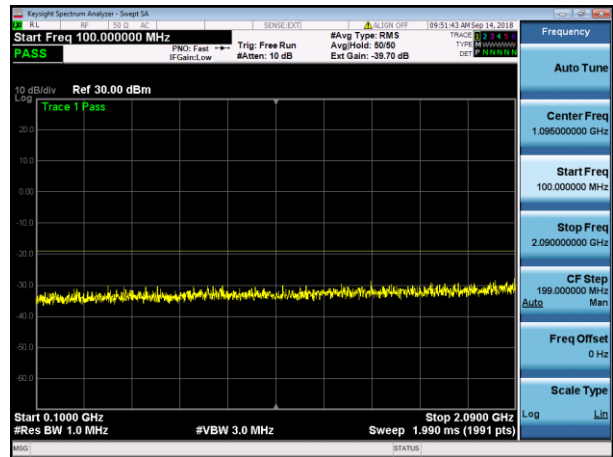

LTE15 BOTTOM+NB IoT GB (Upper) 2090MHz – 2220MHz

LTE15 BOTTOM+NB IoT GB (Upper) 2220MHz-6000MHz

LTE15 BOTTOM+NB IoT GB (Upper) 6000MHz-10000MHz

LTE15 BOTTOM+NB IoT GB (Upper) 10000-14000MHz

LTE15 BOTTOM+NB IoT GB (Upper) 14000MHz – 18000MHz

LTE15 BOTTOM+NB IoT GB (Upper) 18000MHz – 22000MHz

15MHz Middle Channel (2132.5MHz) NB IoT at lower Guard Band

LTE15 Mid+NB IoT GB (Upper) 0.009-0.15MHz

LTE10 Mid+NB IoT GB (Upper) 0.15MHz – 10MHz

LTE15 Mid+NB IoT GB (Upper) 10MHz-100MHz

LTE15 Mid+NB IoT GB (Upper) 100MHz-2090MHz

LTE15 Mid+NB IoT GB (Upper) 2090MHz-2220MHz

LTE15 Mid+NB IoT GB (Upper) 2220MHz-6000MHz

LTE15 Mid+NB IoT GB (Upper) 6000MHz-10000MHz

LTE15 Mid+NB IoT GB (Upper) 10000MHz-14000MHz

LTE15 Mid+NB IoT GB (Upper) 14000MHz-18000MHz

LTE15 Mid+NB IoT GB (Upper) 18000MHz-22000MHz

15MHz Top Channel (2147.5Hz) NB IoT at lower Guard Band

LTE15 Bottom+NB IoT GB (Upper) 0.009-0.15Mhz

LTE15 Bottom+NB IoT GB (Upper) 0.15MHz – 10MHz