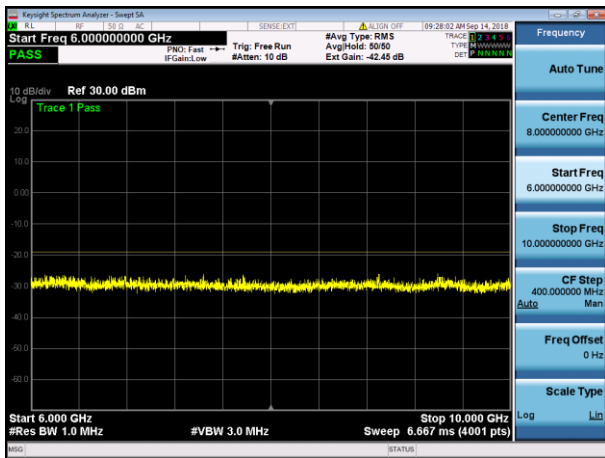

LTE10 Top+NB IoT GB (Upper) 6000MHz-10000MHz

LTE10 Top+NB IoT GB (Upper) 10000MHz-14000MHz

LTE10 Top+NB IoT GB (Upper) 14000MHz-18000MHz

LTE10 Top+NB IoT GB (Upper) 18000MHz-22000MHz

### 15MHz Bottom Channel (2117.5MHz) NB IoT at lower Guard Band

LTE15 Bottom+NB IoT GB (Upper) 0.009-0.15Mhz

LTE15 Bottom+NB IoT GB (Upper) 0.15MHz – 10MHz

LTE15 Bottom+NB IoT GB (Upper) 10-100Mhz

LTE15 Bottom+NB IoT GB (Upper) 100MHz – 2090MHz

LTE15 BOTTOM+NB IoT GB (Upper) 2090MHz – 2220MHz

LTE15 BOTTOM+NB IoT GB (Upper) 2220MHz-6000MHz

LTE15 BOTTOM+NB IoT GB (Upper) 6000MHz-10000MHz

LTE15 BOTTOM+NB IoT GB (Upper) 10000-14000MHz

LTE15 BOTTOM+NB IoT GB (Upper) 14000MHz – 18000MHz