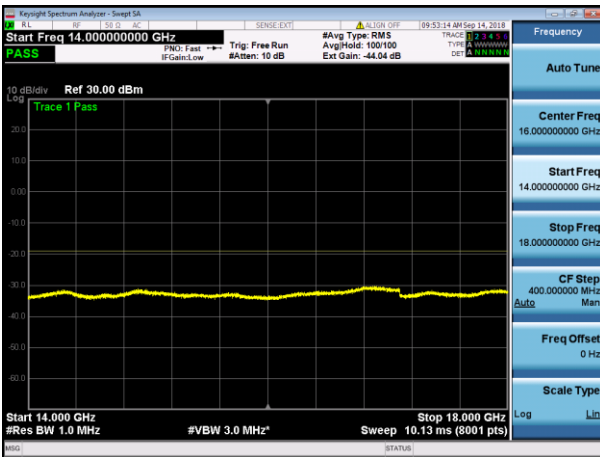

LTE15 BOTTOM+NB IoT GB (Upper) 18000MHz – 22000MHz

15MHz Middle Channel (2132.5MHz) NB IoT at lower Guard Band

LTE15 Mid+NB IoT GB (Upper) 0.009-0.15MHz

LTE10 Mid+NB IoT GB (Upper) 0.15MHz – 10MHz

LTE15 Mid+NB IoT GB (Upper) 10MHz-100MHz

LTE15 Mid+NB IoT GB (Upper) 100MHz-2090MHz

LTE15 Mid+NB IoT GB (Upper) 2090MHz-2220MHz

LTE15 Mid+NB IoT GB (Upper) 2220MHz-6000MHz

LTE15 Mid+NB IoT GB (Upper) 6000MHz-10000MHz

LTE15 Mid+NB IoT GB (Upper) 10000MHz-14000MHz

LTE15 Mid+NB IoT GB (Upper) 14000MHz-18000MHz

LTE15 Mid+NB IoT GB (Upper) 18000MHz-22000MHz

15MHz Top Channel (2147.5Hz) NB IoT at lower Guard Band

LTE15 Bottom+NB IoT GB (Upper) 0.009-0.15Mhz

LTE15 Bottom+NB IoT GB (Upper) 0.15MHz – 10MHz

LTE15 Top+NB IoT GB (Upper) 10MHz-100MHz

LTE15 Top+NB IoT GB (Upper) 100MHz-2090MHz

LTE15 Top+NB IoT GB (Upper) 2090MHz-2220MHz

LTE15 Top+NB IoT GB (Upper) 2220MHz-6000MHz

LTE15 Top+NB IoT GB (Upper) 6000MHz-10000MHz