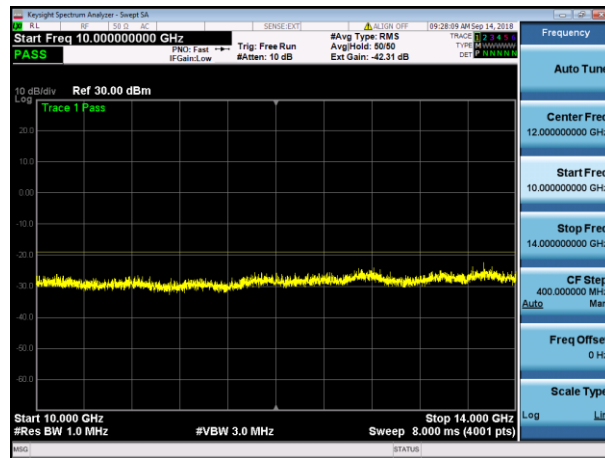

### 15MHz Bottom Channel (2117.5MHz) NB IoT at lower Guard Band

LTE15 Bottom+NB IoT GB (Upper) 0.009-0.15Mhz

LTE15 Bottom+NB IoT GB (Upper) 0.15MHz – 10MHz

LTE15 Bottom+NB IoT GB (Upper) 10-100Mhz

LTE15 Bottom+NB IoT GB (Upper) 100MHz – 2090MHz

LTE15 BOTTOM+NB IoT GB (Upper) 2090MHz – 2220MHz

LTE15 BOTTOM+NB IoT GB (Upper) 2220MHz-6000MHz

LTE15 BOTTOM+NB IoT GB (Upper) 6000MHz-10000MHz

LTE15 BOTTOM+NB IoT GB (Upper) 10000-14000MHz

LTE15 BOTTOM+NB IoT GB (Upper) 14000MHz – 18000MHz

LTE15 BOTTOM+NB IoT GB (Upper) 18000MHz – 22000MHz

15MHz Middle Channel (2132.5MHz) NB IoT at lower Guard Band

LTE15 Mid+NB IoT GB (Upper) 0.009-0.15MHz

LTE10 Mid+NB IoT GB (Upper) 0.15MHz – 10MHz

LTE15 Mid+NB IoT GB (Upper) 10MHz-100MHz

LTE15 Mid+NB IoT GB (Upper) 100MHz-2090MHz

LTE15 Mid+NB IoT GB (Upper) 2090MHz-2220MHz

LTE15 Mid+NB IoT GB (Upper) 2220MHz-6000MHz

LTE15 Mid+NB IoT GB (Upper) 6000MHz-10000MHz

LTE15 Mid+NB IoT GB (Upper) 10000MHz-14000MHz