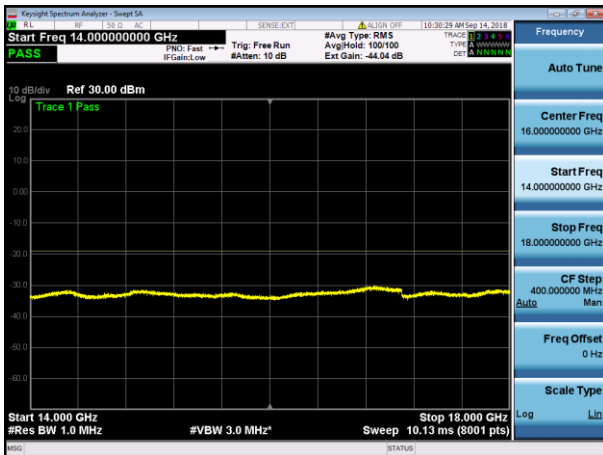

### 20MHz Bottom Channel (2120MHz) NB IoT at lower Guard Band

LTE20 Bottom+NB IoT GB (Upper) 0.009-0.15MHz

LTE20 Bottom+NB IoT GB (Upper) 0.15MHz – 10MHz

LTE20 Bottom+NB IoT GB (Upper) 10-100MHz

LTE20 Bottom+NB IoT GB (Upper) 100MHz – 2090MHz

LTE20 BOTTOM+NB IoT GB (Upper) 2090MHz – 2220MHz

LTE20 BOTTOM+NB IoT GB (Upper) 2220MHz-6000MHz

LTE20 BOTTOM+NB IoT GB (Upper) 6000MHz-10000MHz

LTE20 BOTTOM+NB IoT GB (Upper) 10000-14000MHz

LTE20 BOTTOM+NB IoT GB (Upper) 14000MHz – 18000MHz

LTE20 BOTTOM+NB IoT GB (Upper) 18000MHz – 22000MHz

20MHz Middle Channel (2132.5MHz) NB IoT at lower Guard Band

LTE20 Mid+NB IoT GB (Upper) 0.009-0.15Mhz

LTE20 Mid+NB IoT GB (Upper) 0.15MHz – 10MHz

LTE20 Mid+NB IoT GB (Upper) 10MHz-100MHz

LTE20 Mid+NB IoT GB (Upper) 100MHz-2090MHz

LTE20 Mid+NB IoT GB (Upper) 2090MHz-2220MHz

LTE20 Mid+NB IoT GB (Upper) 2220MHz-6000MHz

LTE20 Mid+NB IoT GB (Upper) 6000MHz-10000MHz

LTE20 Mid+NB IoT GB (Upper) 10000MHz-14000MHz