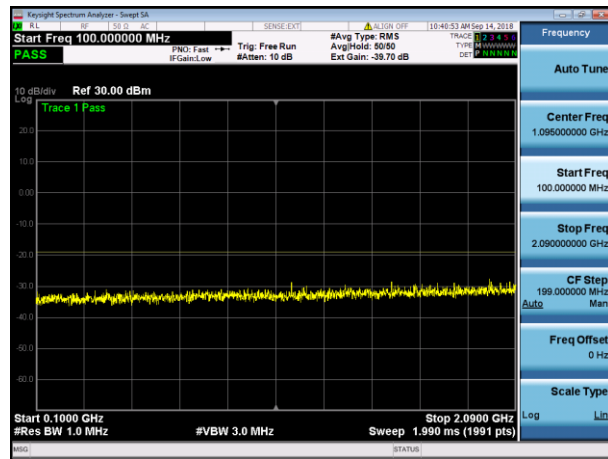

LTE20 BOTTOM+NB IoT GB (Upper) 2090MHz – 2220MHz

LTE20 BOTTOM+NB IoT GB (Upper) 2220MHz-6000MHz

LTE20 BOTTOM+NB IoT GB (Upper) 6000MHz-10000MHz

LTE20 BOTTOM+NB IoT GB (Upper) 10000-14000MHz

LTE20 BOTTOM+NB IoT GB (Upper) 14000MHz – 18000MHz

LTE20 BOTTOM+NB IoT GB (Upper) 18000MHz – 22000MHz

20MHz Middle Channel (2132.5MHz) NB IoT at lower Guard Band

LTE20 Mid+NB IoT GB (Upper) 0.009-0.15Mhz

LTE20 Mid+NB IoT GB (Upper) 0.15MHz – 10MHz

LTE20 Mid+NB IoT GB (Upper) 10MHz-100MHz

LTE20 Mid+NB IoT GB (Upper) 100MHz-2090MHz

LTE20 Mid+NB IoT GB (Upper) 2090MHz-2220MHz

LTE20 Mid+NB IoT GB (Upper) 2220MHz-6000MHz

LTE20 Mid+NB IoT GB (Upper) 6000MHz-10000MHz

LTE20 Mid+NB IoT GB (Upper) 10000MHz-14000MHz