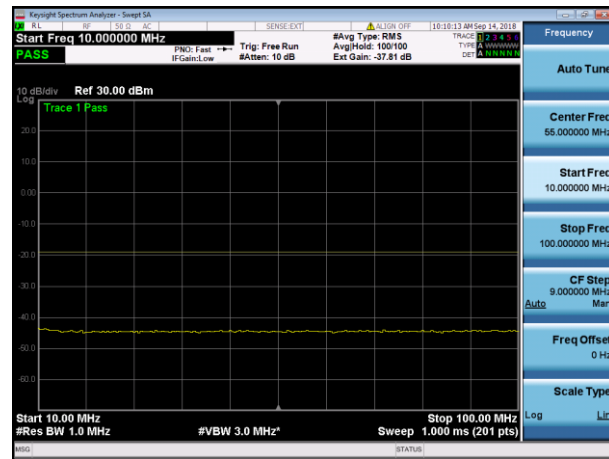

LTE15 Mid+NB IoT GB (Upper) 100MHz-2090MHz

LTE15 Mid+NB IoT GB (Upper) 2090MHz-2220MHz

LTE15 Mid+NB IoT GB (Upper) 2220MHz-6000MHz

LTE15 Mid+NB IoT GB (Upper) 6000MHz-10000MHz

LTE15 Mid+NB IoT GB (Upper) 10000MHz-14000MHz

LTE15 Mid+NB IoT GB (Upper) 14000MHz-18000MHz

LTE15 Mid+NB IoT GB (Upper) 18000MHz-22000MHz

15MHz Top Channel (2147.5Hz) NB IoT at lower Guard Band

LTE15 Bottom+NB IoT GB (Upper) 0.009-0.15Mhz

LTE15 Bottom+NB IoT GB (Upper) 0.15MHz – 10MHz

LTE15 Top+NB IoT GB (Upper) 10MHz-100MHz

LTE15 Top+NB IoT GB (Upper) 100MHz-2090MHz

LTE15 Top+NB IoT GB (Upper) 2090MHz-2220MHz

LTE15 Top+NB IoT GB (Upper) 2220MHz-6000MHz

LTE15 Top+NB IoT GB (Upper) 6000MHz-10000MHz

LTE15 Top+NB IoT GB (Upper) 10000MHz-14000MHz

LTE15 Top+NB IoT GB (Upper) 14000MHz-18000MHz

LTE15 Top+NB IoT GB (Upper) 18000MHz-22000MHz