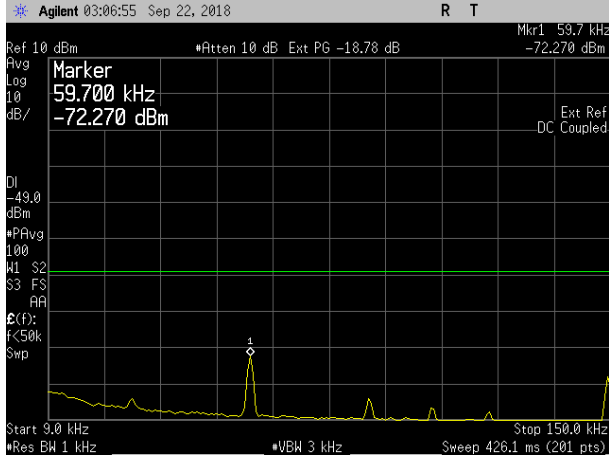

LTE20 Mid+NB IoT GB (Upper) 100MHz-2090MHz

LTE20 Mid+NB IoT GB (Upper) 2090MHz-2220MHz

LTE20 Mid+NB IoT GB (Upper) 2220MHz-6000MHz

LTE20 Mid+NB IoT GB (Upper) 6000MHz-10000MHz

LTE20 Mid+NB IoT GB (Upper) 10000MHz-14000MHz

LTE20 Mid+NB IoT GB (Upper) 14000MHz-18000MHz

LTE20 Mid+NB IoT GB (Upper) 18000MHz-22000MHz

20MHz Top Channel (2145MHz) NB IoT at lower Guard Band

LTE20 Top+NB IoT GB (Upper) 0.009-0.15MHz

LTE20 Top+NB IoT GB (Upper) 0.15MHz – 10MHz

LTE20 Top+NB IoT GB (Upper) 10MHz-100MHz

LTE20 Top+NB IoT GB (Upper) 100MHz-2090MHz

LTE20 Top+NB IoT GB (Upper) 2090MHz-2220MHz

LTE20 Top+NB IoT GB (Upper) 2220MHz-6000MHz

LTE20 Top+NB IoT GB (Upper) 6000MHz-10000MHz

LTE20 Top+NB IoT GB (Upper) 10000MHz-14000MHz

LTE20 Top+NB IoT GB (Upper) 14000MHz-18000MHz

LTE20 Top+NB IoT GB (Upper) 18000MHz-22000MHz