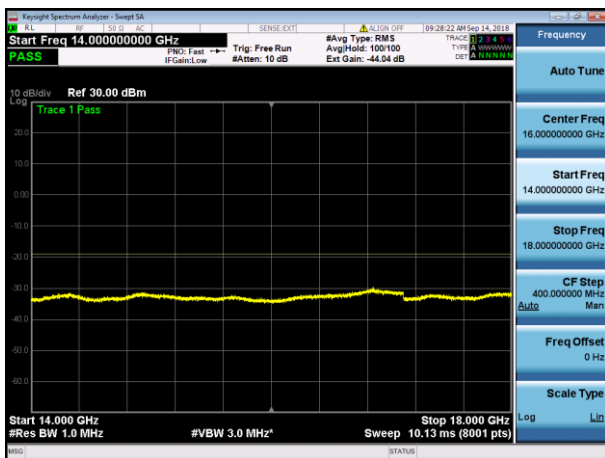

### 15MHz Bottom Channel (2117.5MHz) NB IoT at lower Guard Band

LTE15 Bottom+NB IoT GB (Upper) 0.009-0.15Mhz

LTE15 Bottom+NB IoT GB (Upper) 0.15MHz – 10MHz

LTE15 Bottom+NB IoT GB (Upper) 10-100Mhz

LTE15 Bottom+NB IoT GB (Upper) 100MHz – 2090MHz

LTE15 BOTTOM+NB IoT GB (Upper) 2090MHz – 2220MHz

LTE15 BOTTOM+NB IoT GB (Upper) 2220MHz-6000MHz

LTE15 BOTTOM+NB IoT GB (Upper) 6000MHz-10000MHz

LTE15 BOTTOM+NB IoT GB (Upper) 10000-14000MHz

LTE15 BOTTOM+NB IoT GB (Upper) 14000MHz – 18000MHz

LTE15 BOTTOM+NB IoT GB (Upper) 18000MHz – 22000MHz

15MHz Middle Channel (2132.5MHz) NB IoT at lower Guard Band

LTE15 Mid+NB IoT GB (Upper) 0.009-0.15MHz

LTE10 Mid+NB IoT GB (Upper) 0.15MHz – 10MHz

LTE15 Mid+NB IoT GB (Upper) 10MHz-100MHz

LTE15 Mid+NB IoT GB (Upper) 100MHz-2090MHz

LTE15 Mid+NB IoT GB (Upper) 2090MHz-2220MHz

LTE15 Mid+NB IoT GB (Upper) 2220MHz-6000MHz

LTE15 Mid+NB IoT GB (Upper) 6000MHz-10000MHz

LTE15 Mid+NB IoT GB (Upper) 10000MHz-14000MHz