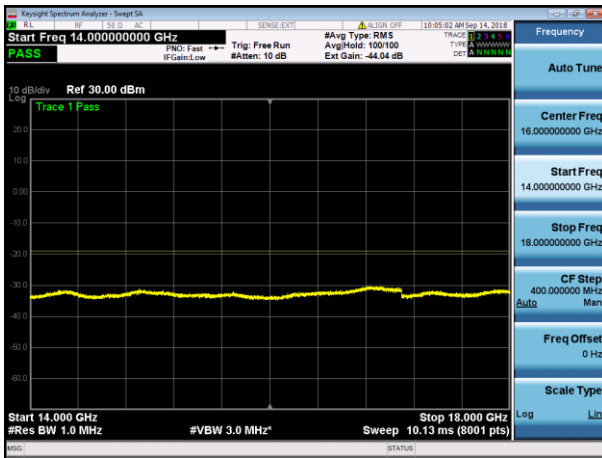

LTE15 Mid+NB IoT GB (Upper) 14000MHz-18000MHz

LTE15 Mid+NB IoT GB (Upper) 18000MHz-22000MHz

15MHz Top Channel (2147.5Hz) NB IoT at lower Guard Band

LTE15 Bottom+NB IoT GB (Upper) 0.009-0.15Mhz

LTE15 Bottom+NB IoT GB (Upper) 0.15MHz – 10MHz

LTE15 Top+NB IoT GB (Upper) 10MHz-100MHz

LTE15 Top+NB IoT GB (Upper) 100MHz-2090MHz

LTE15 Top+NB IoT GB (Upper) 2090MHz-2220MHz

LTE15 Top+NB IoT GB (Upper) 2220MHz-6000MHz

LTE15 Top+NB IoT GB (Upper) 6000MHz-10000MHz

LTE15 Top+NB IoT GB (Upper) 10000MHz-14000MHz

LTE15 Top+NB IoT GB (Upper) 14000MHz-18000MHz

LTE15 Top+NB IoT GB (Upper) 18000MHz-22000MHz

### 20MHz Bottom Channel (2120MHz) NB IoT at lower Guard Band

LTE20 Bottom+NB IoT GB (Upper) 0.009-0.15MHz

LTE20 Bottom+NB IoT GB (Upper) 0.15MHz – 10MHz

LTE20 Bottom+NB IoT GB (Upper) 10-100MHz

LTE20 Bottom+NB IoT GB (Upper) 100MHz – 2090MHz