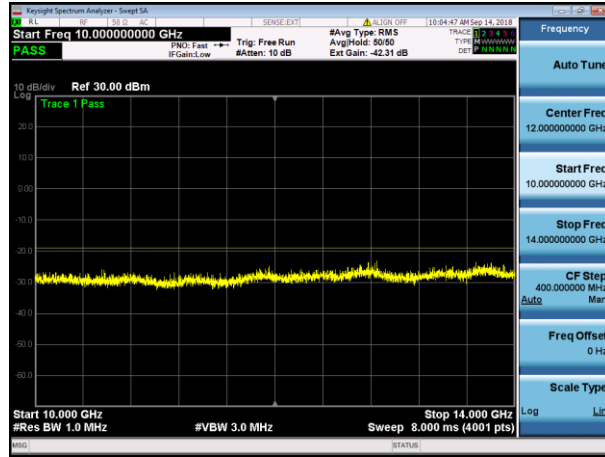

LTE15 Mid+NB IoT GB (Upper) 14000MHz-18000MHz

LTE15 Mid+NB IoT GB (Upper) 18000MHz-22000MHz

15MHz Top Channel (2147.5Hz) NB IoT at lower Guard Band

LTE15 Bottom+NB IoT GB (Upper) 0.009-0.15Mhz

LTE15 Bottom+NB IoT GB (Upper) 0.15MHz – 10MHz

LTE15 Top+NB IoT GB (Upper) 10MHz-100MHz

LTE15 Top+NB IoT GB (Upper) 100MHz-2090MHz

LTE15 Top+NB IoT GB (Upper) 2090MHz-2220MHz

LTE15 Top+NB IoT GB (Upper) 2220MHz-6000MHz

LTE15 Top+NB IoT GB (Upper) 6000MHz-10000MHz

LTE15 Top+NB IoT GB (Upper) 10000MHz-14000MHz

LTE15 Top+NB IoT GB (Upper) 14000MHz-18000MHz

LTE15 Top+NB IoT GB (Upper) 18000MHz-22000MHz

### 20MHz Bottom Channel (2120MHz) NB IoT at lower Guard Band

LTE20 Bottom+NB IoT GB (Upper) 0.009-0.15MHz

LTE20 Bottom+NB IoT GB (Upper) 0.15MHz – 10MHz

LTE20 Bottom+NB IoT GB (Upper) 10-100MHz

LTE20 Bottom+NB IoT GB (Upper) 100MHz – 2090MHz