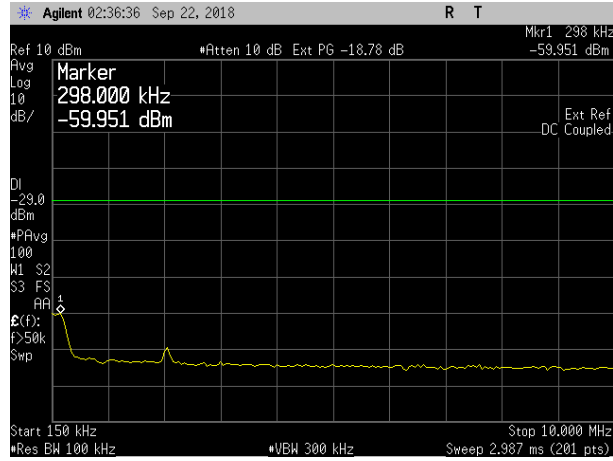

LTE15 Top+NB IoT GB (Upper) 10MHz-100MHz

LTE15 Top+NB IoT GB (Upper) 100MHz-2090MHz

LTE15 Top+NB IoT GB (Upper) 2090MHz-2220MHz

LTE15 Top+NB IoT GB (Upper) 2220MHz-6000MHz

LTE15 Top+NB IoT GB (Upper) 6000MHz-10000MHz

LTE15 Top+NB IoT GB (Upper) 10000MHz-14000MHz

LTE15 Top+NB IoT GB (Upper) 14000MHz-18000MHz

LTE15 Top+NB IoT GB (Upper) 18000MHz-22000MHz

### 20MHz Bottom Channel (2120MHz) NB IoT at lower Guard Band

LTE20 Bottom+NB IoT GB (Upper) 0.009-0.15MHz

LTE20 Bottom+NB IoT GB (Upper) 0.15MHz – 10MHz

LTE20 Bottom+NB IoT GB (Upper) 10-100MHz

LTE20 Bottom+NB IoT GB (Upper) 100MHz – 2090MHz

LTE20 BOTTOM+NB IoT GB (Upper) 2090MHz – 2220MHz

LTE20 BOTTOM+NB IoT GB (Upper) 2220MHz-6000MHz

LTE20 BOTTOM+NB IoT GB (Upper) 6000MHz-10000MHz

LTE20 BOTTOM+NB IoT GB (Upper) 10000-14000MHz

LTE20 BOTTOM+NB IoT GB (Upper) 14000MHz – 18000MHz