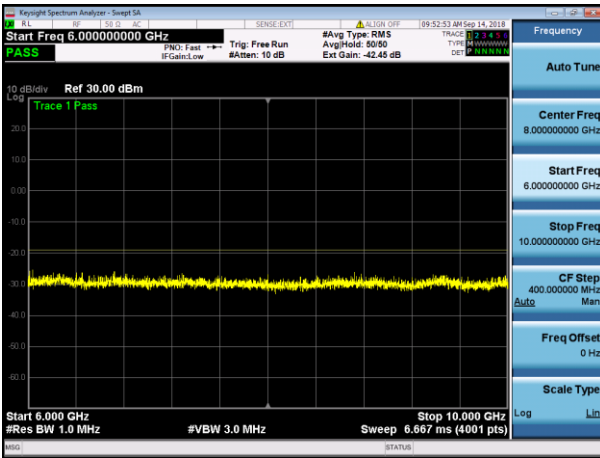

LTE15 BOTTOM+NB IoT GB (Upper) 18000MHz – 22000MHz

15MHz Middle Channel (2132.5MHz) NB IoT at lower Guard Band

LTE15 Mid+NB IoT GB (Upper) 0.009-0.15MHz

LTE10 Mid+NB IoT GB (Upper) 0.15MHz – 10MHz

LTE15 Mid+NB IoT GB (Upper) 10MHz-100MHz

LTE15 Mid+NB IoT GB (Upper) 100MHz-2090MHz

LTE15 Mid+NB IoT GB (Upper) 2090MHz-2220MHz

LTE15 Mid+NB IoT GB (Upper) 2220MHz-6000MHz

LTE15 Mid+NB IoT GB (Upper) 6000MHz-10000MHz

LTE15 Mid+NB IoT GB (Upper) 10000MHz-14000MHz

LTE15 Mid+NB IoT GB (Upper) 14000MHz-18000MHz

LTE15 Mid+NB IoT GB (Upper) 18000MHz-22000MHz

15MHz Top Channel (2147.5Hz) NB IoT at lower Guard Band

LTE15 Bottom+NB IoT GB (Upper) 0.009-0.15Mhz

LTE15 Bottom+NB IoT GB (Upper) 0.15MHz – 10MHz

LTE15 Top+NB IoT GB (Upper) 10MHz-100MHz

LTE15 Top+NB IoT GB (Upper) 100MHz-2090MHz

LTE15 Top+NB IoT GB (Upper) 2090MHz-2220MHz

LTE15 Top+NB IoT GB (Upper) 2220MHz-6000MHz

LTE15 Top+NB IoT GB (Upper) 6000MHz-10000MHz