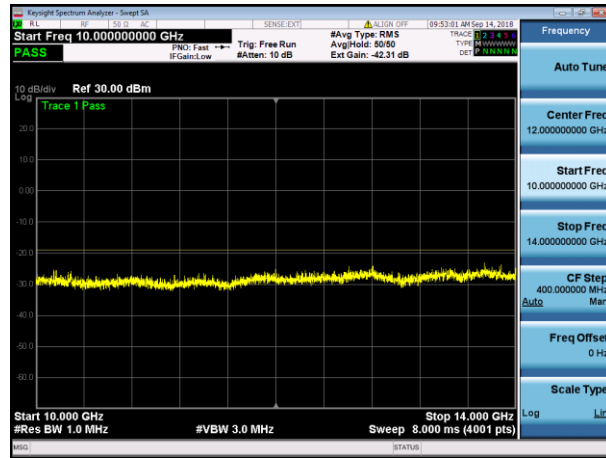

LTE15 BOTTOM+NB IoT GB (Upper) 18000MHz – 22000MHz

15MHz Middle Channel (2132.5MHz) NB IoT at lower Guard Band

LTE15 Mid+NB IoT GB (Upper) 0.009-0.15MHz

LTE10 Mid+NB IoT GB (Upper) 0.15MHz – 10MHz

LTE15 Mid+NB IoT GB (Upper) 10MHz-100MHz

LTE15 Mid+NB IoT GB (Upper) 100MHz-2090MHz

LTE15 Mid+NB IoT GB (Upper) 2090MHz-2220MHz

LTE15 Mid+NB IoT GB (Upper) 2220MHz-6000MHz

LTE15 Mid+NB IoT GB (Upper) 6000MHz-10000MHz

LTE15 Mid+NB IoT GB (Upper) 10000MHz-14000MHz

LTE15 Mid+NB IoT GB (Upper) 14000MHz-18000MHz

LTE15 Mid+NB IoT GB (Upper) 18000MHz-22000MHz

15MHz Top Channel (2147.5Hz) NB IoT at lower Guard Band

LTE15 Bottom+NB IoT GB (Upper) 0.009-0.15Mhz

LTE15 Bottom+NB IoT GB (Upper) 0.15MHz – 10MHz

LTE15 Top+NB IoT GB (Upper) 10MHz-100MHz

LTE15 Top+NB IoT GB (Upper) 100MHz-2090MHz

LTE15 Top+NB IoT GB (Upper) 2090MHz-2220MHz

LTE15 Top+NB IoT GB (Upper) 2220MHz-6000MHz

LTE15 Top+NB IoT GB (Upper) 6000MHz-10000MHz