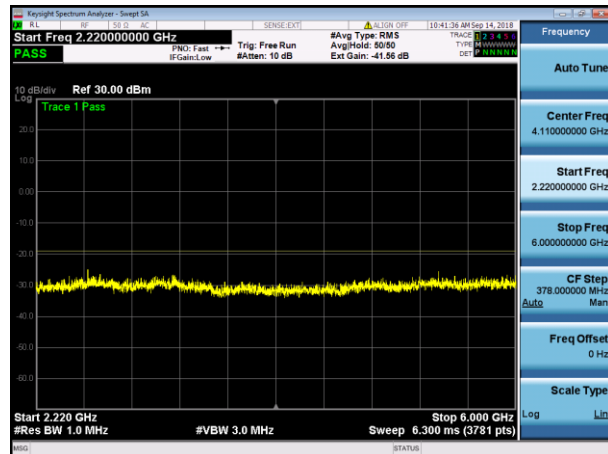

LTE20 BOTTOM+NB IoT GB (Upper) 2090MHz – 2220MHz

LTE20 BOTTOM+NB IoT GB (Upper) 2220MHz-6000MHz

LTE20 BOTTOM+NB IoT GB (Upper) 6000MHz-10000MHz

LTE20 BOTTOM+NB IoT GB (Upper) 10000-14000MHz

LTE20 BOTTOM+NB IoT GB (Upper) 14000MHz – 18000MHz

LTE20 BOTTOM+NB IoT GB (Upper) 18000MHz – 22000MHz

20MHz Middle Channel (2132.5MHz) NB IoT at lower Guard Band

LTE20 Mid+NB IoT GB (Upper) 0.009-0.15Mhz

LTE20 Mid+NB IoT GB (Upper) 0.15MHz – 10MHz

LTE20 Mid+NB IoT GB (Upper) 10MHz-100MHz

LTE20 Mid+NB IoT GB (Upper) 100MHz-2090MHz

LTE20 Mid+NB IoT GB (Upper) 2090MHz-2220MHz

LTE20 Mid+NB IoT GB (Upper) 2220MHz-6000MHz

LTE20 Mid+NB IoT GB (Upper) 6000MHz-10000MHz

LTE20 Mid+NB IoT GB (Upper) 10000MHz-14000MHz