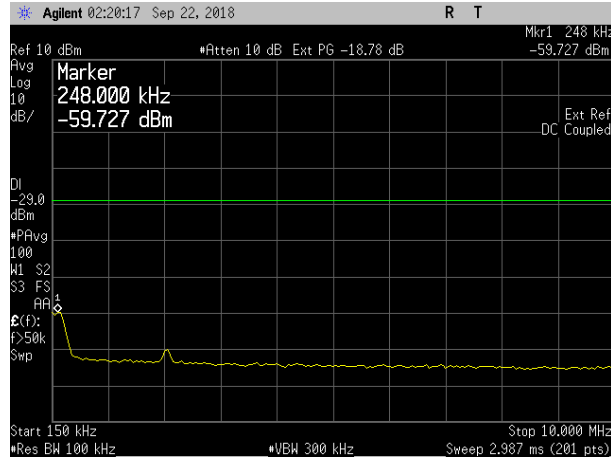

LTE15 Mid+NB IoT GB (Upper) 100MHz-2090MHz

LTE15 Mid+NB IoT GB (Upper) 2090MHz-2220MHz

LTE15 Mid+NB IoT GB (Upper) 2220MHz-6000MHz

LTE15 Mid+NB IoT GB (Upper) 6000MHz-10000MHz

LTE15 Mid+NB IoT GB (Upper) 10000MHz-14000MHz

LTE15 Mid+NB IoT GB (Upper) 14000MHz-18000MHz

LTE15 Mid+NB IoT GB (Upper) 18000MHz-22000MHz

15MHz Top Channel (2147.5Hz) NB IoT at lower Guard Band

LTE15 Bottom+NB IoT GB (Upper) 0.009-0.15Mhz

LTE15 Bottom+NB IoT GB (Upper) 0.15MHz – 10MHz

LTE15 Top+NB IoT GB (Upper) 10MHz-100MHz

LTE15 Top+NB IoT GB (Upper) 100MHz-2090MHz

LTE15 Top+NB IoT GB (Upper) 2090MHz-2220MHz

LTE15 Top+NB IoT GB (Upper) 2220MHz-6000MHz

LTE15 Top+NB IoT GB (Upper) 6000MHz-10000MHz

LTE15 Top+NB IoT GB (Upper) 10000MHz-14000MHz

LTE15 Top+NB IoT GB (Upper) 14000MHz-18000MHz

LTE15 Top+NB IoT GB (Upper) 18000MHz-22000MHz