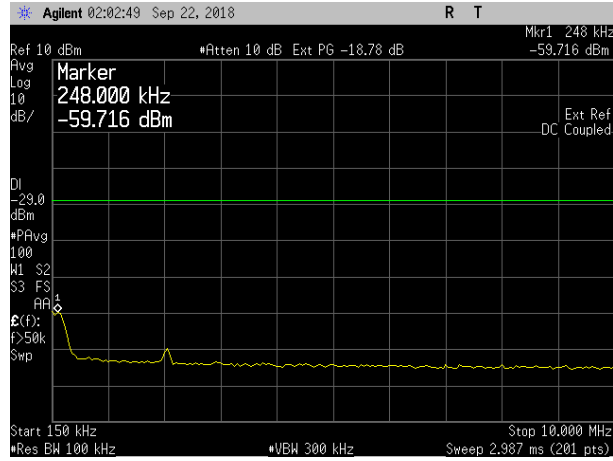

LTE15 BOTTOM+NB IoT GB (Upper) 2090MHz – 2220MHz

LTE15 BOTTOM+NB IoT GB (Upper) 2220MHz-6000MHz

LTE15 BOTTOM+NB IoT GB (Upper) 6000MHz-10000MHz

LTE15 BOTTOM+NB IoT GB (Upper) 10000-14000MHz

LTE15 BOTTOM+NB IoT GB (Upper) 14000MHz – 18000MHz

LTE15 BOTTOM+NB IoT GB (Upper) 18000MHz – 22000MHz

15MHz Middle Channel (2132.5MHz) NB IoT at lower Guard Band

LTE15 Mid+NB IoT GB (Upper) 0.009-0.15MHz

LTE10 Mid+NB IoT GB (Upper) 0.15MHz – 10MHz

LTE15 Mid+NB IoT GB (Upper) 10MHz-100MHz

LTE15 Mid+NB IoT GB (Upper) 100MHz-2090MHz

LTE15 Mid+NB IoT GB (Upper) 2090MHz-2220MHz

LTE15 Mid+NB IoT GB (Upper) 2220MHz-6000MHz

LTE15 Mid+NB IoT GB (Upper) 6000MHz-10000MHz

LTE15 Mid+NB IoT GB (Upper) 10000MHz-14000MHz

LTE15 Mid+NB IoT GB (Upper) 14000MHz-18000MHz

LTE15 Mid+NB IoT GB (Upper) 18000MHz-22000MHz

15MHz Top Channel (2147.5Hz) NB IoT at lower Guard Band

LTE15 Bottom+NB IoT GB (Upper) 0.009-0.15Mhz

LTE15 Bottom+NB IoT GB (Upper) 0.15MHz – 10MHz