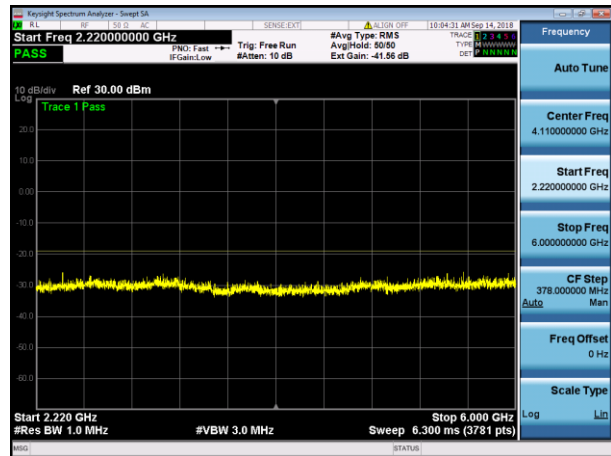

LTE15 Mid+NB IoT GB (Upper) 14000MHz-18000MHz

LTE15 Mid+NB IoT GB (Upper) 18000MHz-22000MHz

15MHz Top Channel (2147.5Hz) NB IoT at lower Guard Band

LTE15 Bottom+NB IoT GB (Upper) 0.009-0.15Mhz

LTE15 Bottom+NB IoT GB (Upper) 0.15MHz – 10MHz

LTE15 Top+NB IoT GB (Upper) 10MHz-100MHz

LTE15 Top+NB IoT GB (Upper) 100MHz-2090MHz

LTE15 Top+NB IoT GB (Upper) 2090MHz-2220MHz

LTE15 Top+NB IoT GB (Upper) 2220MHz-6000MHz

LTE15 Top+NB IoT GB (Upper) 6000MHz-10000MHz

LTE15 Top+NB IoT GB (Upper) 10000MHz-14000MHz

LTE15 Top+NB IoT GB (Upper) 14000MHz-18000MHz

LTE15 Top+NB IoT GB (Upper) 18000MHz-22000MHz