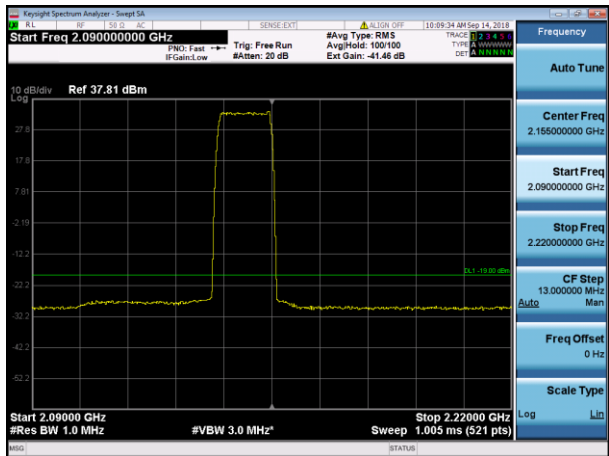

LTE15 Mid+NB IoT GB (Upper) 100MHz-2090MHz

LTE15 Mid+NB IoT GB (Upper) 2090MHz-2220MHz

LTE15 Mid+NB IoT GB (Upper) 2220MHz-6000MHz

LTE15 Mid+NB IoT GB (Upper) 6000MHz-10000MHz

LTE15 Mid+NB IoT GB (Upper) 10000MHz-14000MHz

LTE15 Mid+NB IoT GB (Upper) 14000MHz-18000MHz

LTE15 Mid+NB IoT GB (Upper) 18000MHz-22000MHz

15MHz Top Channel (2147.5Hz) NB IoT at lower Guard Band

LTE15 Bottom+NB IoT GB (Upper) 0.009-0.15Mhz

LTE15 Bottom+NB IoT GB (Upper) 0.15MHz – 10MHz

LTE15 Top+NB IoT GB (Upper) 10MHz-100MHz

LTE15 Top+NB IoT GB (Upper) 100MHz-2090MHz

LTE15 Top+NB IoT GB (Upper) 2090MHz-2220MHz

LTE15 Top+NB IoT GB (Upper) 2220MHz-6000MHz

LTE15 Top+NB IoT GB (Upper) 6000MHz-10000MHz