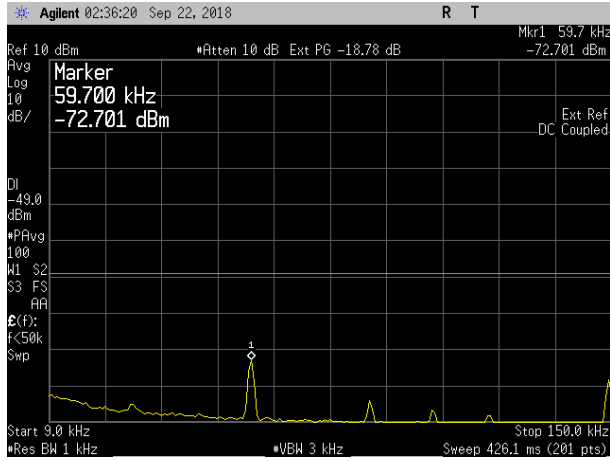

LTE15 Top+NB IoT GB (Upper) 10MHz-100MHz

LTE15 Top+NB IoT GB (Upper) 100MHz-2090MHz

LTE15 Top+NB IoT GB (Upper) 2090MHz-2220MHz

LTE15 Top+NB IoT GB (Upper) 2220MHz-6000MHz

LTE15 Top+NB IoT GB (Upper) 6000MHz-10000MHz

LTE15 Top+NB IoT GB (Upper) 10000MHz-14000MHz

LTE15 Top+NB IoT GB (Upper) 14000MHz-18000MHz

LTE15 Top+NB IoT GB (Upper) 18000MHz-22000MHz

### 20MHz Bottom Channel (2120MHz) NB IoT at lower Guard Band

LTE20 Bottom+NB IoT GB (Upper) 0.009-0.15MHz

LTE20 Bottom+NB IoT GB (Upper) 0.15MHz – 10MHz

LTE20 Bottom+NB IoT GB (Upper) 10-100MHz

LTE20 Bottom+NB IoT GB (Upper) 100MHz – 2090MHz

LTE20 BOTTOM+NB IoT GB (Upper) 2090MHz – 2220MHz

LTE20 BOTTOM+NB IoT GB (Upper) 2220MHz-6000MHz

LTE20 BOTTOM+NB IoT GB (Upper) 6000MHz-10000MHz

LTE20 BOTTOM+NB IoT GB (Upper) 10000-14000MHz

LTE20 BOTTOM+NB IoT GB (Upper) 14000MHz – 18000MHz