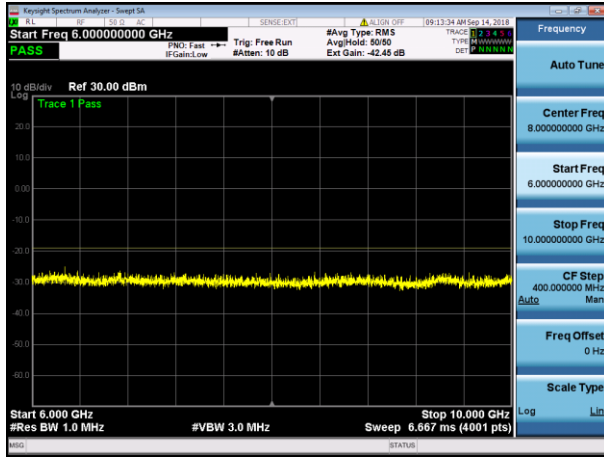

LTE10 Top+NB IoT GB (Upper) 6000MHz-10000MHz

LTE10 Top+NB IoT GB (Upper) 10000MHz-14000MHz

LTE10 Top+NB IoT GB (Upper) 14000MHz-18000MHz

LTE10 Top+NB IoT GB (Upper) 18000MHz-22000MHz

### 15MHz Bottom Channel (2117.5MHz) NB IoT at lower Guard Band

LTE15 Bottom+NB IoT GB (Upper) 0.009-0.15Mhz

LTE15 Bottom+NB IoT GB (Upper) 0.15MHz – 10MHz

LTE15 Bottom+NB IoT GB (Upper) 10-100Mhz

LTE15 Bottom+NB IoT GB (Upper) 100MHz – 2090MHz

LTE15 BOTTOM+NB IoT GB (Upper) 2090MHz – 2220MHz

LTE15 BOTTOM+NB IoT GB (Upper) 2220MHz-6000MHz

LTE15 BOTTOM+NB IoT GB (Upper) 6000MHz-10000MHz

LTE15 BOTTOM+NB IoT GB (Upper) 10000-14000MHz

LTE15 BOTTOM+NB IoT GB (Upper) 14000MHz – 18000MHz