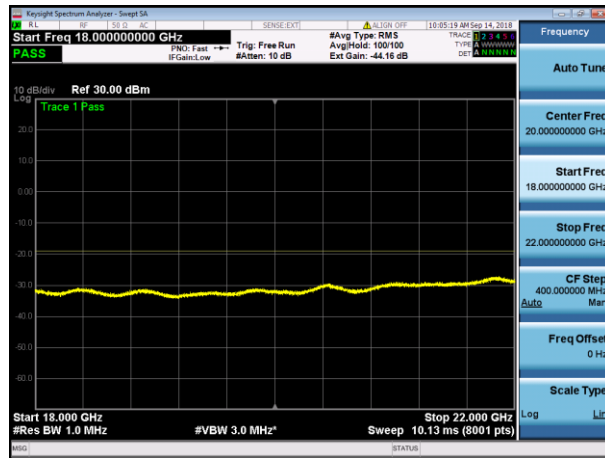

LTE15 Mid+NB IoT GB (Upper) 14000MHz-18000MHz

LTE15 Mid+NB IoT GB (Upper) 18000MHz-22000MHz

15MHz Top Channel (2147.5Hz) NB IoT at lower Guard Band

LTE15 Bottom+NB IoT GB (Upper) 0.009-0.15Mhz

LTE15 Bottom+NB IoT GB (Upper) 0.15MHz – 10MHz

LTE15 Top+NB IoT GB (Upper) 10MHz-100MHz

LTE15 Top+NB IoT GB (Upper) 100MHz-2090MHz

LTE15 Top+NB IoT GB (Upper) 2090MHz-2220MHz

LTE15 Top+NB IoT GB (Upper) 2220MHz-6000MHz

LTE15 Top+NB IoT GB (Upper) 6000MHz-10000MHz

LTE15 Top+NB IoT GB (Upper) 10000MHz-14000MHz

LTE15 Top+NB IoT GB (Upper) 14000MHz-18000MHz

LTE15 Top+NB IoT GB (Upper) 18000MHz-22000MHz

### 20MHz Bottom Channel (2120MHz) NB IoT at lower Guard Band

LTE20 Bottom+NB IoT GB (Upper) 0.009-0.15MHz

LTE20 Bottom+NB IoT GB (Upper) 0.15MHz – 10MHz

LTE20 Bottom+NB IoT GB (Upper) 10-100MHz

LTE20 Bottom+NB IoT GB (Upper) 100MHz – 2090MHz