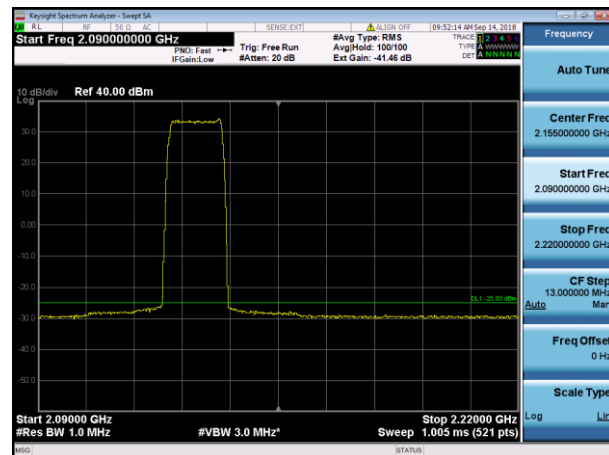

LTE15 BOTTOM+NB IoT GB (Upper) 2090MHz – 2220MHz

LTE15 BOTTOM+NB IoT GB (Upper) 2220MHz-6000MHz

LTE15 BOTTOM+NB IoT GB (Upper) 6000MHz-10000MHz

LTE15 BOTTOM+NB IoT GB (Upper) 10000-14000MHz

LTE15 BOTTOM+NB IoT GB (Upper) 14000MHz – 18000MHz

LTE15 BOTTOM+NB IoT GB (Upper) 18000MHz – 22000MHz

15MHz Middle Channel (2132.5MHz) NB IoT at lower Guard Band

LTE15 Mid+NB IoT GB (Upper) 0.009-0.15MHz

LTE10 Mid+NB IoT GB (Upper) 0.15MHz – 10MHz

LTE15 Mid+NB IoT GB (Upper) 10MHz-100MHz

LTE15 Mid+NB IoT GB (Upper) 100MHz-2090MHz

LTE15 Mid+NB IoT GB (Upper) 2090MHz-2220MHz

LTE15 Mid+NB IoT GB (Upper) 2220MHz-6000MHz

LTE15 Mid+NB IoT GB (Upper) 6000MHz-10000MHz

LTE15 Mid+NB IoT GB (Upper) 10000MHz-14000MHz

LTE15 Mid+NB IoT GB (Upper) 14000MHz-18000MHz

LTE15 Mid+NB IoT GB (Upper) 18000MHz-22000MHz

15MHz Top Channel (2147.5Hz) NB IoT at lower Guard Band

LTE15 Bottom+NB IoT GB (Upper) 0.009-0.15Mhz

LTE15 Bottom+NB IoT GB (Upper) 0.15MHz – 10MHz