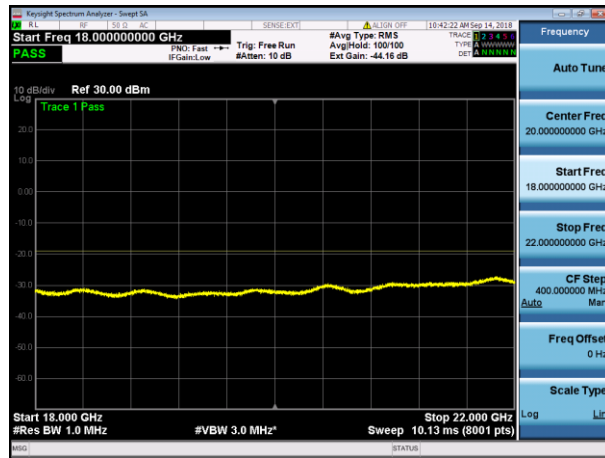

LTE20 BOTTOM+NB IoT GB (Upper) 18000MHz – 22000MHz

20MHz Middle Channel (2132.5MHz) NB IoT at lower Guard Band

LTE20 Mid+NB IoT GB (Upper) 0.009-0.15Mhz

LTE20 Mid+NB IoT GB (Upper) 0.15MHz – 10MHz

LTE20 Mid+NB IoT GB (Upper) 10MHz-100MHz

LTE20 Mid+NB IoT GB (Upper) 100MHz-2090MHz

LTE20 Mid+NB IoT GB (Upper) 2090MHz-2220MHz

LTE20 Mid+NB IoT GB (Upper) 2220MHz-6000MHz

LTE20 Mid+NB IoT GB (Upper) 6000MHz-10000MHz

LTE20 Mid+NB IoT GB (Upper) 10000MHz-14000MHz

LTE20 Mid+NB IoT GB (Upper) 14000MHz-18000MHz

LTE20 Mid+NB IoT GB (Upper) 18000MHz-22000MHz

20MHz Top Channel (2145MHz) NB IoT at lower Guard Band

LTE20 Top+NB IoT GB (Upper) 0.009-0.15MHz

LTE20 Top+NB IoT GB (Upper) 0.15MHz – 10MHz