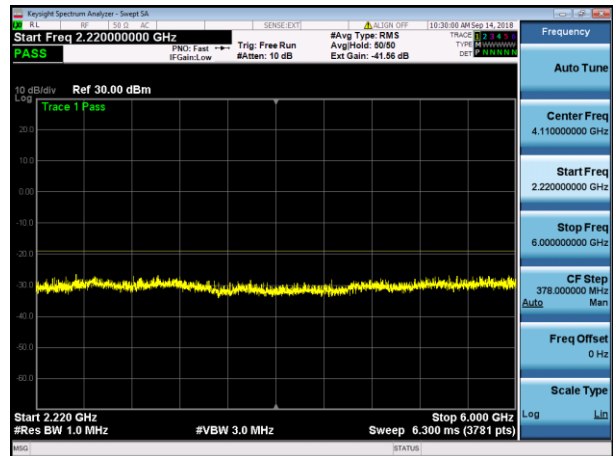

### 20MHz Bottom Channel (2120MHz) NB IoT at lower Guard Band

LTE20 Bottom+NB IoT GB (Upper) 0.009-0.15MHz

LTE20 Bottom+NB IoT GB (Upper) 0.15MHz – 10MHz

LTE20 Bottom+NB IoT GB (Upper) 10-100MHz

LTE20 Bottom+NB IoT GB (Upper) 100MHz – 2090MHz

LTE20 BOTTOM+NB IoT GB (Upper) 2090MHz – 2220MHz

LTE20 BOTTOM+NB IoT GB (Upper) 2220MHz-6000MHz

LTE20 BOTTOM+NB IoT GB (Upper) 6000MHz-10000MHz

LTE20 BOTTOM+NB IoT GB (Upper) 10000-14000MHz

LTE20 BOTTOM+NB IoT GB (Upper) 14000MHz – 18000MHz