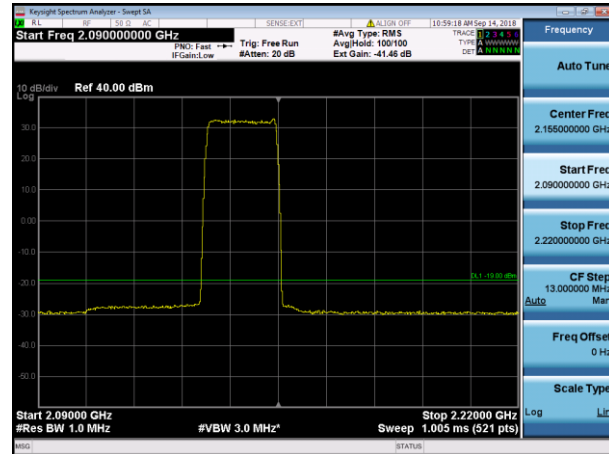

LTE20 Mid+NB IoT GB (Upper) 100MHz-2090MHz

LTE20 Mid+NB IoT GB (Upper) 2090MHz-2220MHz

LTE20 Mid+NB IoT GB (Upper) 2220MHz-6000MHz

LTE20 Mid+NB IoT GB (Upper) 6000MHz-10000MHz

LTE20 Mid+NB IoT GB (Upper) 10000MHz-14000MHz

LTE20 Mid+NB IoT GB (Upper) 14000MHz-18000MHz

LTE20 Mid+NB IoT GB (Upper) 18000MHz-22000MHz

20MHz Top Channel (2145MHz) NB IoT at lower Guard Band

LTE20 Top+NB IoT GB (Upper) 0.009-0.15MHz

LTE20 Top+NB IoT GB (Upper) 0.15MHz – 10MHz

LTE20 Top+NB IoT GB (Upper) 10MHz-100MHz

LTE20 Top+NB IoT GB (Upper) 100MHz-2090MHz

LTE20 Top+NB IoT GB (Upper) 2090MHz-2220MHz

LTE20 Top+NB IoT GB (Upper) 2220MHz-6000MHz

LTE20 Top+NB IoT GB (Upper) 6000MHz-10000MHz