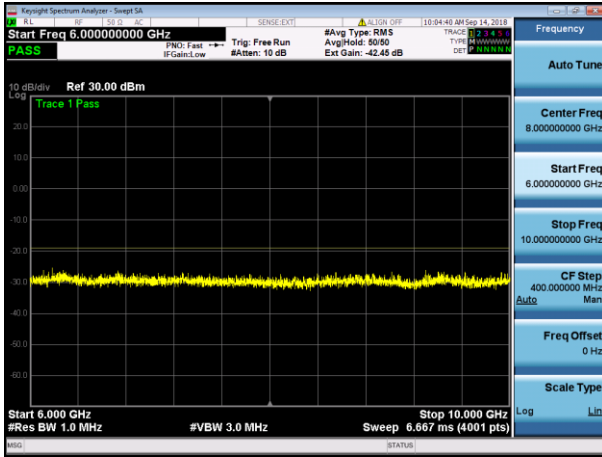

LTE15 Mid+NB IoT GB (Upper) 14000MHz-18000MHz

LTE15 Mid+NB IoT GB (Upper) 18000MHz-22000MHz

15MHz Top Channel (2147.5Hz) NB IoT at lower Guard Band

LTE15 Bottom+NB IoT GB (Upper) 0.009-0.15Mhz

LTE15 Bottom+NB IoT GB (Upper) 0.15MHz – 10MHz

LTE15 Top+NB IoT GB (Upper) 10MHz-100MHz

LTE15 Top+NB IoT GB (Upper) 100MHz-2090MHz

LTE15 Top+NB IoT GB (Upper) 2090MHz-2220MHz

LTE15 Top+NB IoT GB (Upper) 2220MHz-6000MHz

LTE15 Top+NB IoT GB (Upper) 6000MHz-10000MHz

LTE15 Top+NB IoT GB (Upper) 10000MHz-14000MHz

LTE15 Top+NB IoT GB (Upper) 14000MHz-18000MHz

LTE15 Top+NB IoT GB (Upper) 18000MHz-22000MHz

### 20MHz Bottom Channel (2120MHz) NB IoT at lower Guard Band

LTE20 Bottom+NB IoT GB (Upper) 0.009-0.15MHz

LTE20 Bottom+NB IoT GB (Upper) 0.15MHz – 10MHz

LTE20 Bottom+NB IoT GB (Upper) 10-100MHz

LTE20 Bottom+NB IoT GB (Upper) 100MHz – 2090MHz