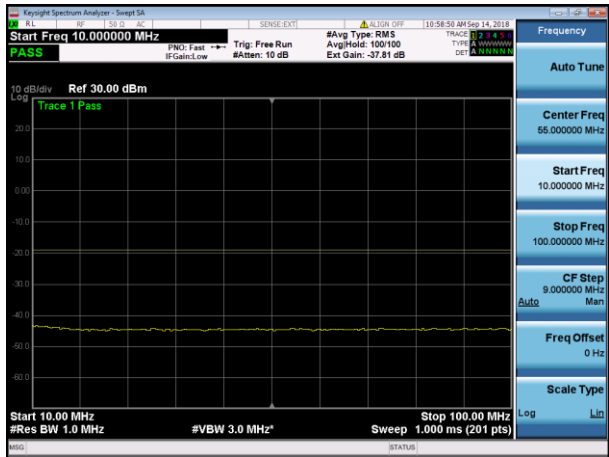

LTE20 Mid+NB IoT GB (Upper) 100MHz-2090MHz

LTE20 Mid+NB IoT GB (Upper) 2090MHz-2220MHz

LTE20 Mid+NB IoT GB (Upper) 2220MHz-6000MHz

LTE20 Mid+NB IoT GB (Upper) 6000MHz-10000MHz

LTE20 Mid+NB IoT GB (Upper) 10000MHz-14000MHz

LTE20 Mid+NB IoT GB (Upper) 14000MHz-18000MHz

LTE20 Mid+NB IoT GB (Upper) 18000MHz-22000MHz

20MHz Top Channel (2145MHz) NB IoT at lower Guard Band

LTE20 Top+NB IoT GB (Upper) 0.009-0.15MHz

LTE20 Top+NB IoT GB (Upper) 0.15MHz – 10MHz

LTE20 Top+NB IoT GB (Upper) 10MHz-100MHz

LTE20 Top+NB IoT GB (Upper) 100MHz-2090MHz

LTE20 Top+NB IoT GB (Upper) 2090MHz-2220MHz

LTE20 Top+NB IoT GB (Upper) 2220MHz-6000MHz

LTE20 Top+NB IoT GB (Upper) 6000MHz-10000MHz