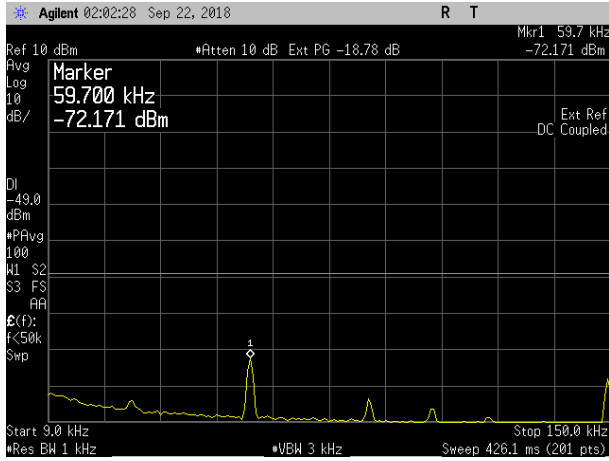

### 15MHz Bottom Channel (2117.5MHz) NB IoT at lower Guard Band

LTE15 Bottom+NB IoT GB (Upper) 0.009-0.15Mhz

LTE15 Bottom+NB IoT GB (Upper) 0.15MHz – 10MHz

LTE15 Bottom+NB IoT GB (Upper) 10-100Mhz

LTE15 Bottom+NB IoT GB (Upper) 100MHz – 2090MHz

LTE15 BOTTOM+NB IoT GB (Upper) 2090MHz – 2220MHz

LTE15 BOTTOM+NB IoT GB (Upper) 2220MHz-6000MHz

LTE15 BOTTOM+NB IoT GB (Upper) 6000MHz-10000MHz

LTE15 BOTTOM+NB IoT GB (Upper) 10000-14000MHz

LTE15 BOTTOM+NB IoT GB (Upper) 14000MHz – 18000MHz

LTE15 BOTTOM+NB IoT GB (Upper) 18000MHz – 22000MHz

15MHz Middle Channel (2132.5MHz) NB IoT at lower Guard Band

LTE15 Mid+NB IoT GB (Upper) 0.009-0.15MHz

LTE10 Mid+NB IoT GB (Upper) 0.15MHz – 10MHz

LTE15 Mid+NB IoT GB (Upper) 10MHz-100MHz

LTE15 Mid+NB IoT GB (Upper) 100MHz-2090MHz

LTE15 Mid+NB IoT GB (Upper) 2090MHz-2220MHz

LTE15 Mid+NB IoT GB (Upper) 2220MHz-6000MHz

LTE15 Mid+NB IoT GB (Upper) 6000MHz-10000MHz

LTE15 Mid+NB IoT GB (Upper) 10000MHz-14000MHz