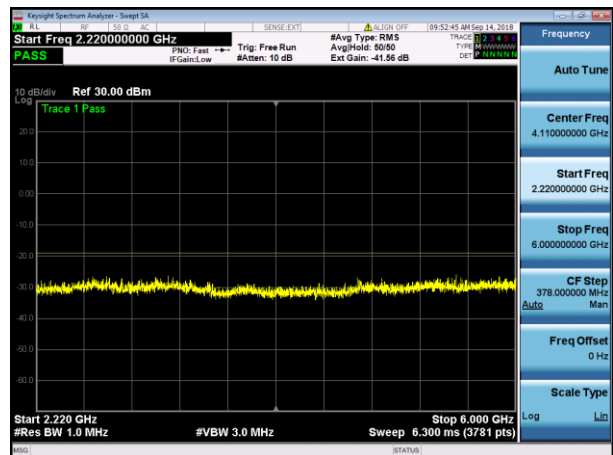

LTE15 BOTTOM+NB IoT GB (Upper) 2090MHz – 2220MHz

LTE15 BOTTOM+NB IoT GB (Upper) 2220MHz-6000MHz

LTE15 BOTTOM+NB IoT GB (Upper) 6000MHz-10000MHz

LTE15 BOTTOM+NB IoT GB (Upper) 10000-14000MHz

LTE15 BOTTOM+NB IoT GB (Upper) 14000MHz – 18000MHz

LTE15 BOTTOM+NB IoT GB (Upper) 18000MHz – 22000MHz

15MHz Middle Channel (2132.5MHz) NB IoT at lower Guard Band

LTE15 Mid+NB IoT GB (Upper) 0.009-0.15MHz

LTE10 Mid+NB IoT GB (Upper) 0.15MHz – 10MHz

LTE15 Mid+NB IoT GB (Upper) 10MHz-100MHz

LTE15 Mid+NB IoT GB (Upper) 100MHz-2090MHz

LTE15 Mid+NB IoT GB (Upper) 2090MHz-2220MHz

LTE15 Mid+NB IoT GB (Upper) 2220MHz-6000MHz

LTE15 Mid+NB IoT GB (Upper) 6000MHz-10000MHz

LTE15 Mid+NB IoT GB (Upper) 10000MHz-14000MHz

LTE15 Mid+NB IoT GB (Upper) 14000MHz-18000MHz

LTE15 Mid+NB IoT GB (Upper) 18000MHz-22000MHz

15MHz Top Channel (2147.5Hz) NB IoT at lower Guard Band

LTE15 Bottom+NB IoT GB (Upper) 0.009-0.15Mhz

LTE15 Bottom+NB IoT GB (Upper) 0.15MHz – 10MHz