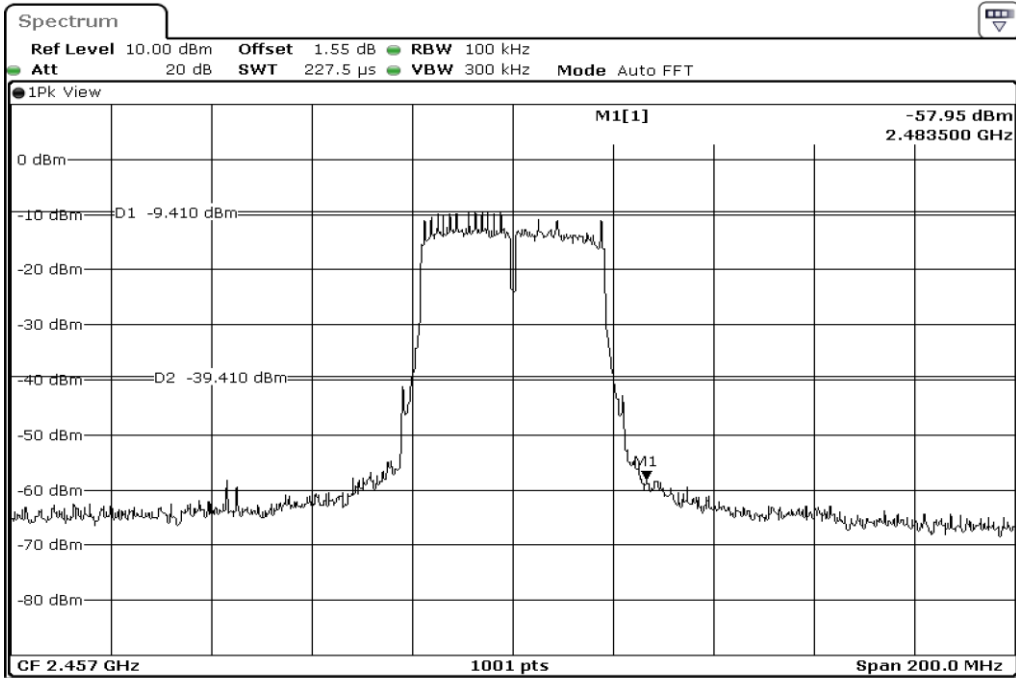

19	100 kHz Bandwidth

19.1	100 kHz Bandwidth