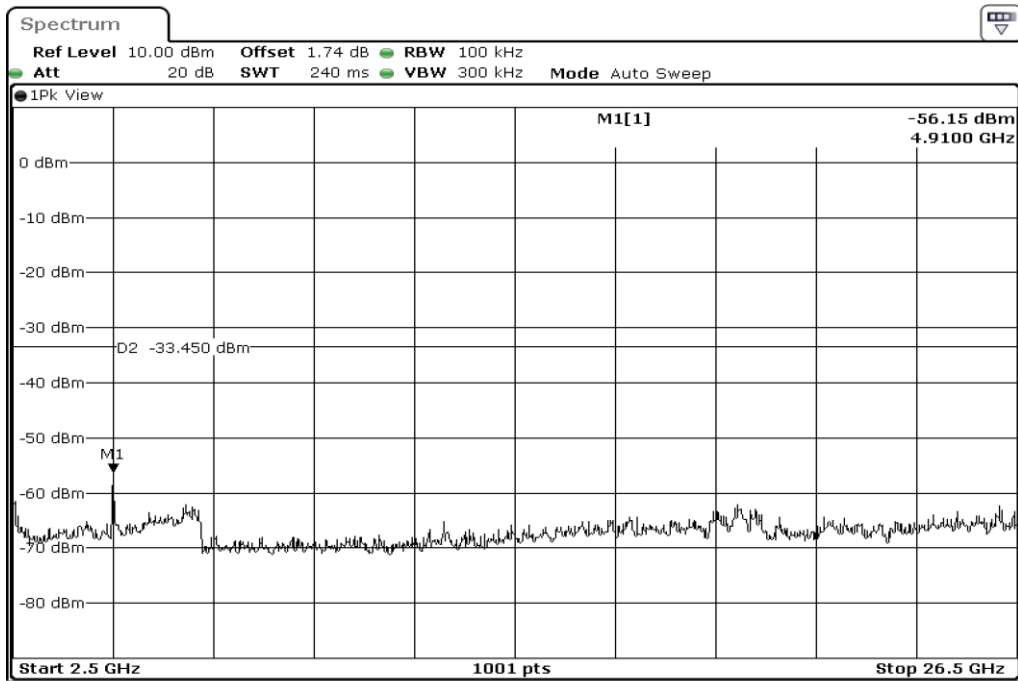

18.2	100 kHz Bandwidth