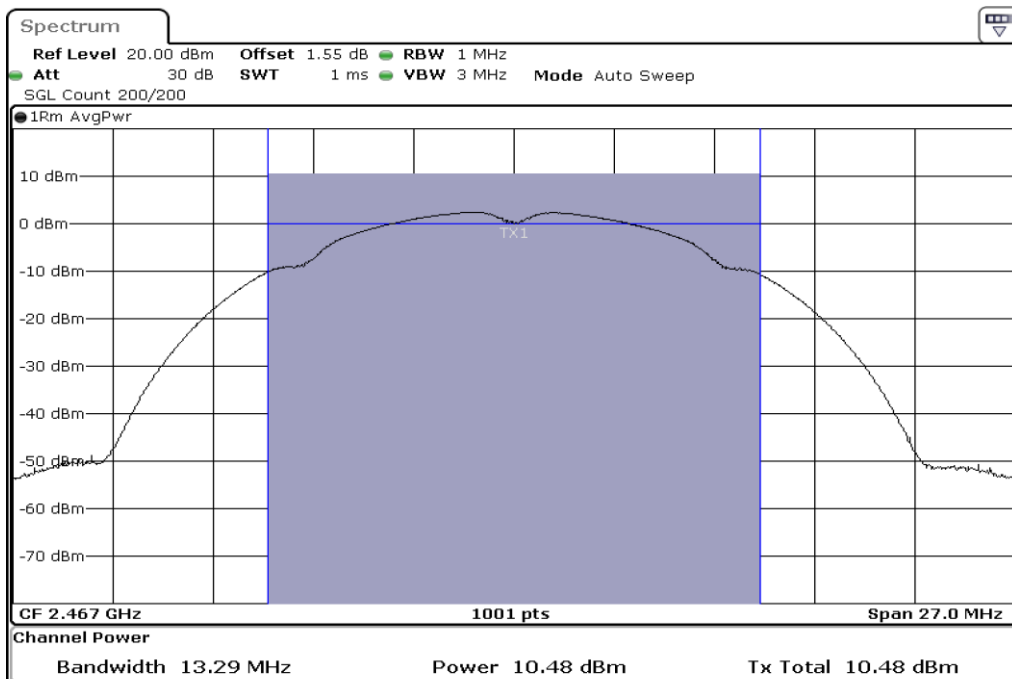

3	Output Power