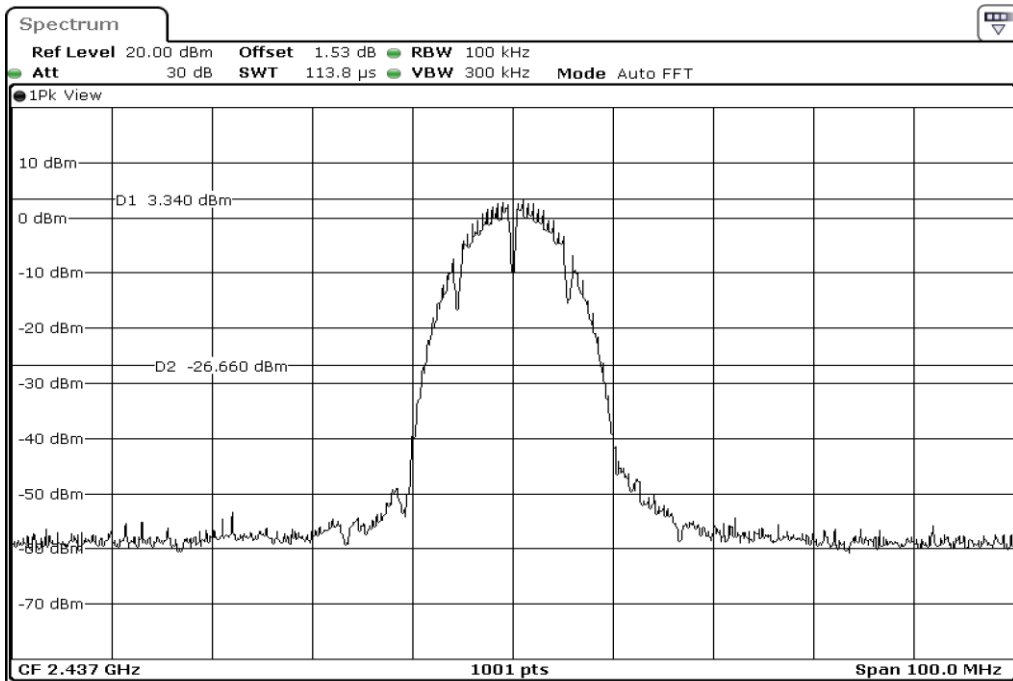

2 100 kHz Bandwidth