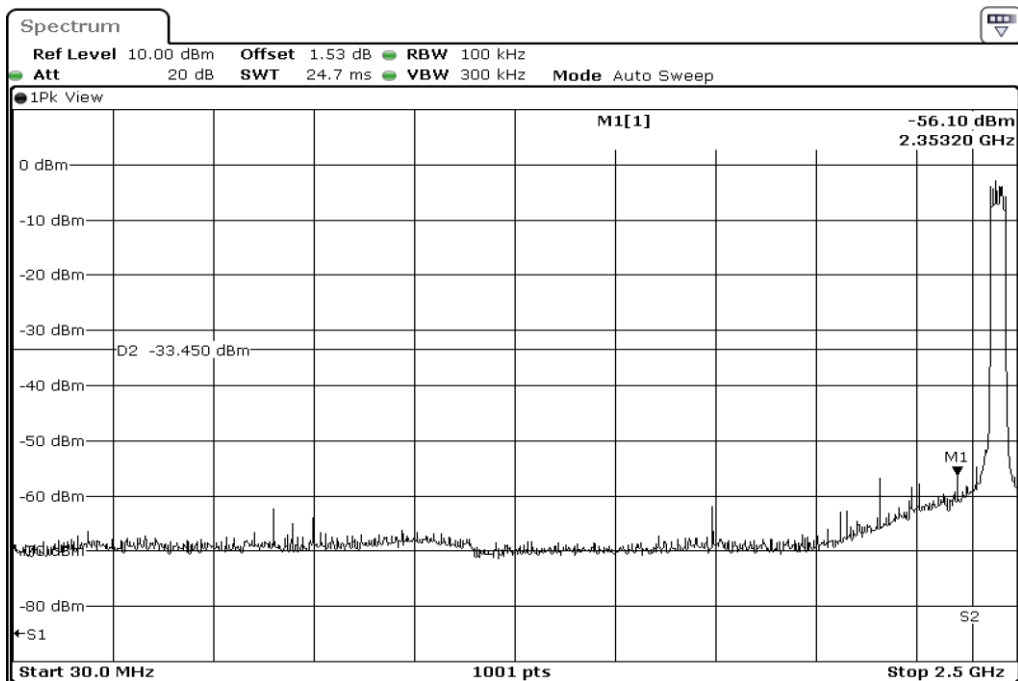

18	100 kHz Bandwidth