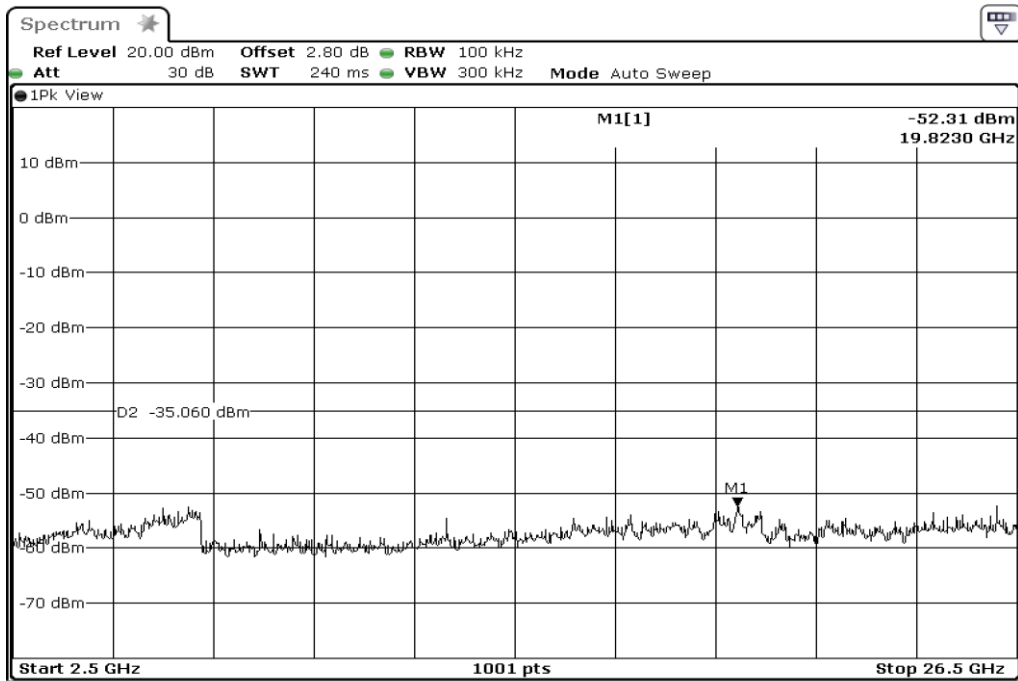

13.1	100 kHz Bandwidth

13.2	100 kHz Bandwidth