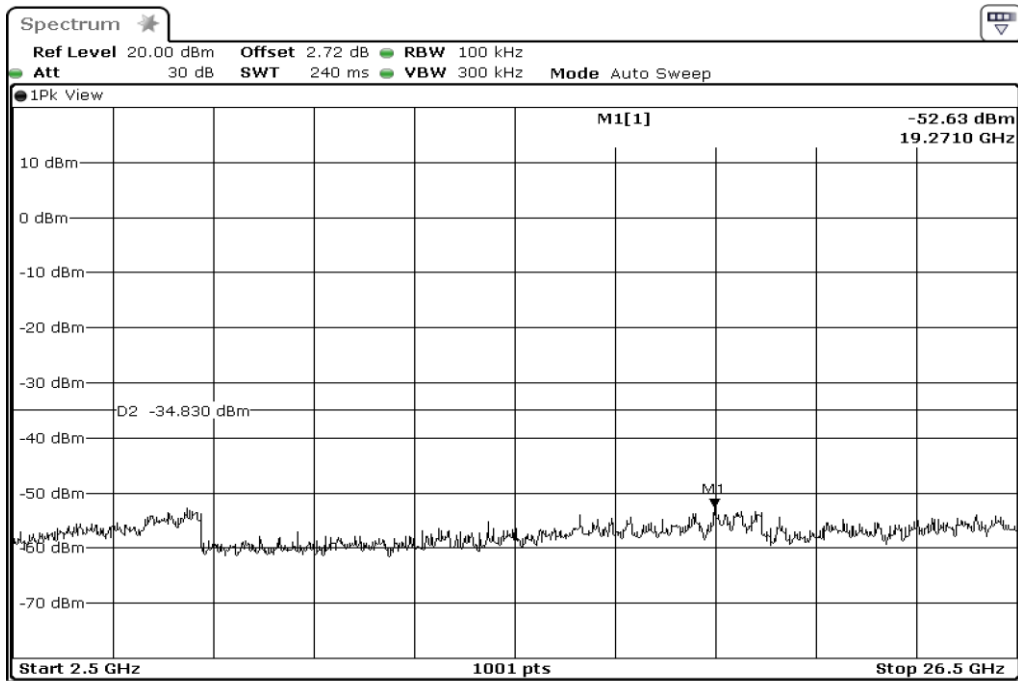

11.1	100 kHz Bandwidth
------	-------------------

11.2	100 kHz Bandwidth
------	-------------------

12	100 kHz Bandwidth
----	-------------------

12.1	100 kHz Bandwidth
------	-------------------

12.2	100 kHz Bandwidth
------	-------------------