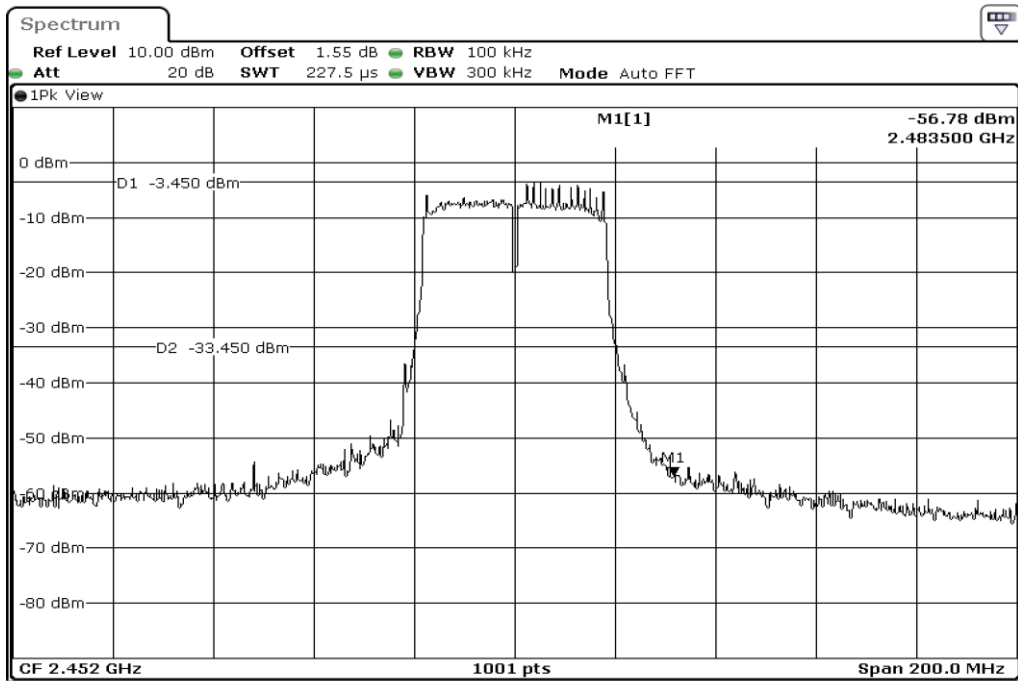

16.1	100 kHz Bandwidth
------	-------------------

16.2	100 kHz Bandwidth
------	-------------------

17	100 kHz Bandwidth
----	-------------------

17.1	100 kHz Bandwidth
------	-------------------

17.2	100 kHz Bandwidth
------	-------------------