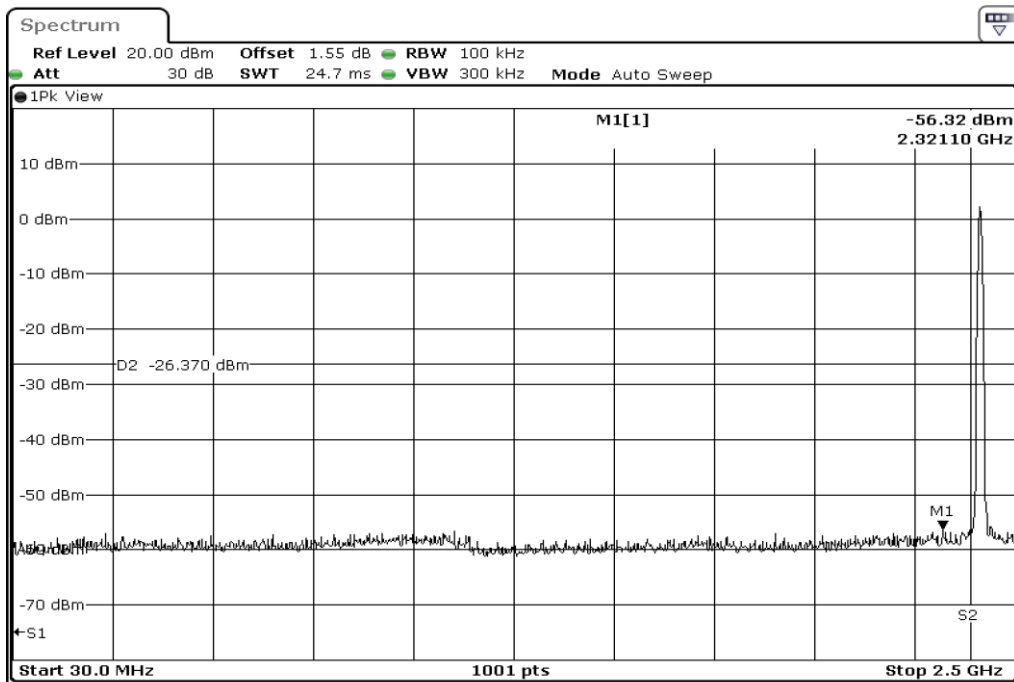

1	100 kHz Bandwidth