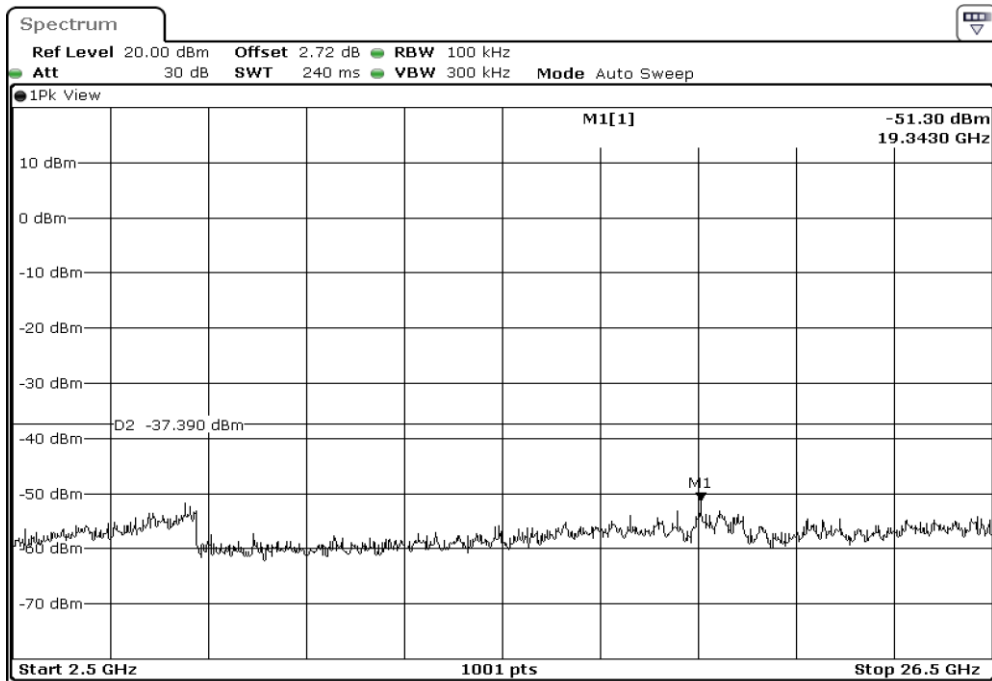

6.2	100 kHz Bandwidth