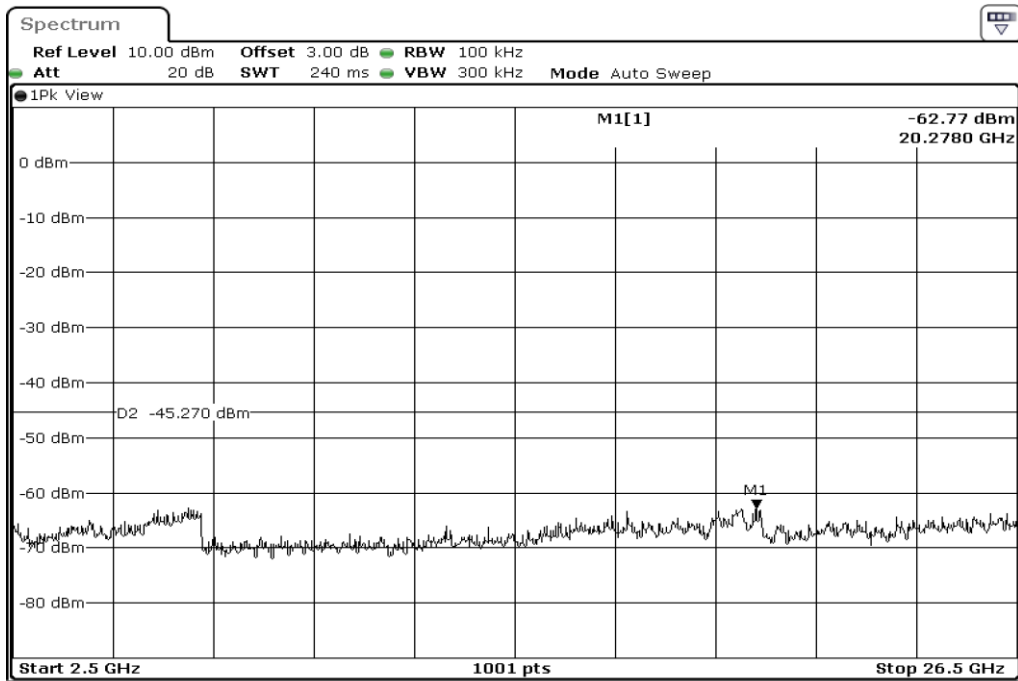

20.2	100 kHz Bandwidth