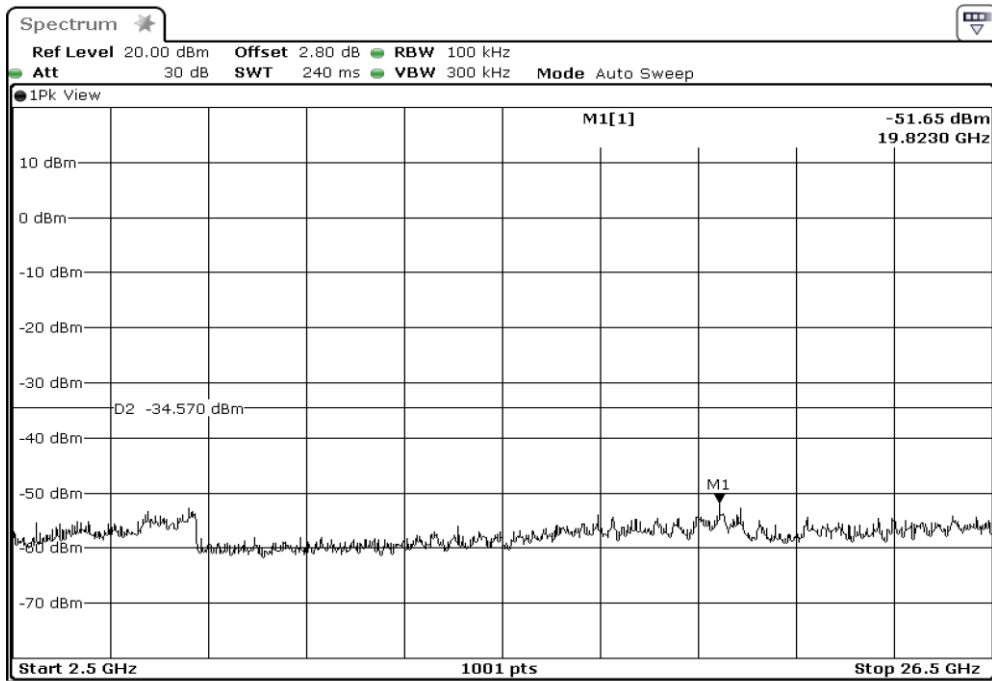

6.1	100 kHz Bandwidth
-----	-------------------

6.2	100 kHz Bandwidth
-----	-------------------

7	100 kHz Bandwidth
---	-------------------

7.1	100 kHz Bandwidth
-----	-------------------

7.2	100 kHz Bandwidth
-----	-------------------