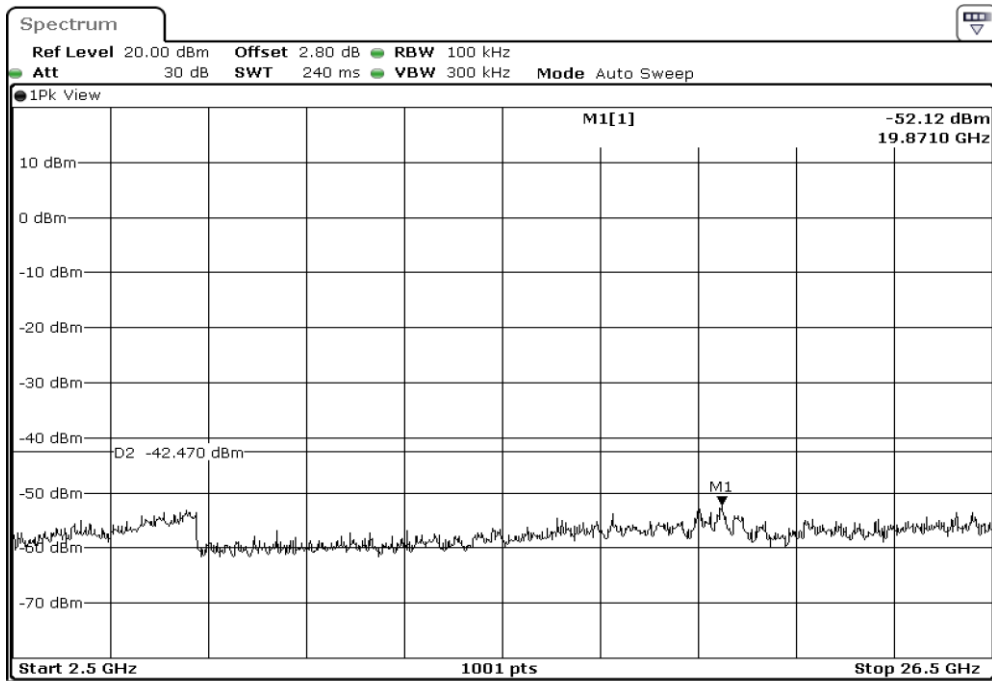

10.2	100 kHz Bandwidth