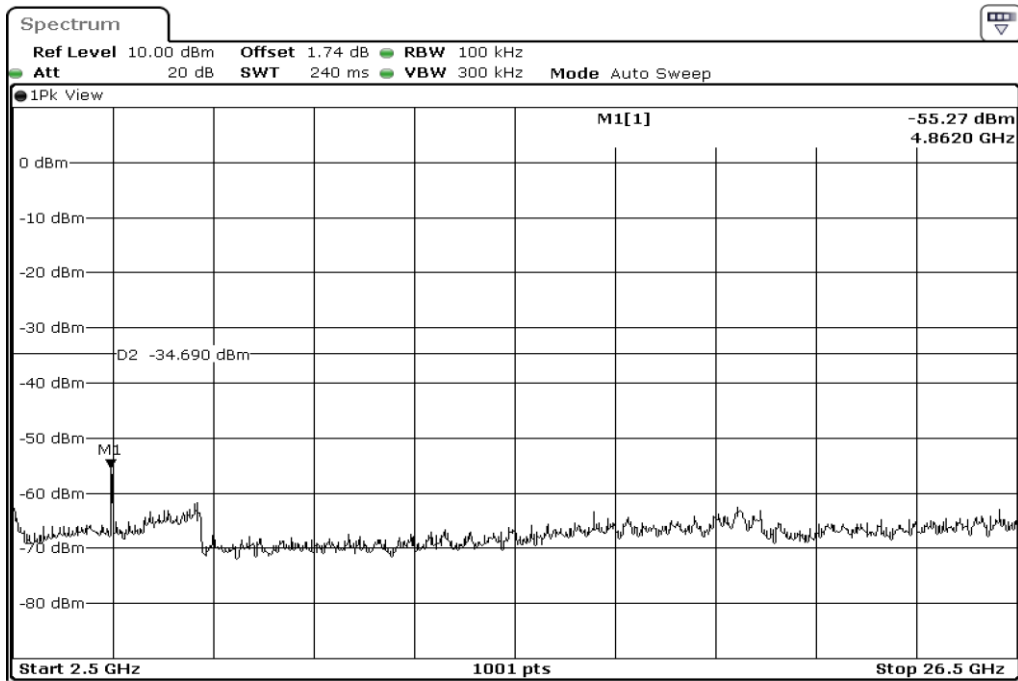

16.1	100 kHz Bandwidth
------	-------------------

16.2	100 kHz Bandwidth
------	-------------------

17	100 kHz Bandwidth
----	-------------------

17.1	100 kHz Bandwidth
------	-------------------

17.2	100 kHz Bandwidth
------	-------------------