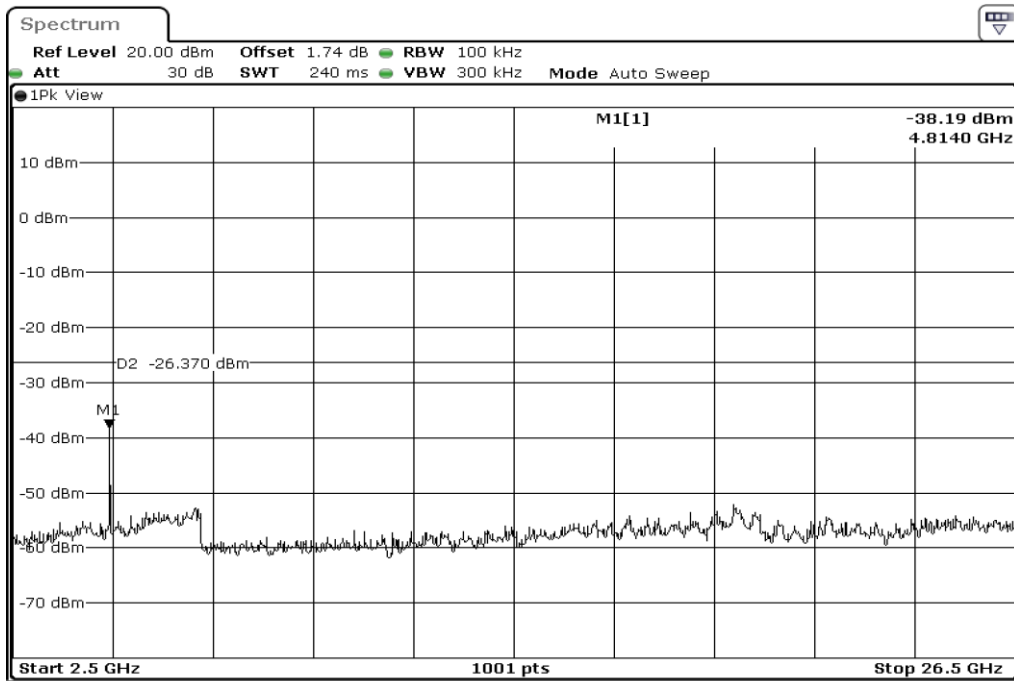

1.2	100 kHz Bandwidth