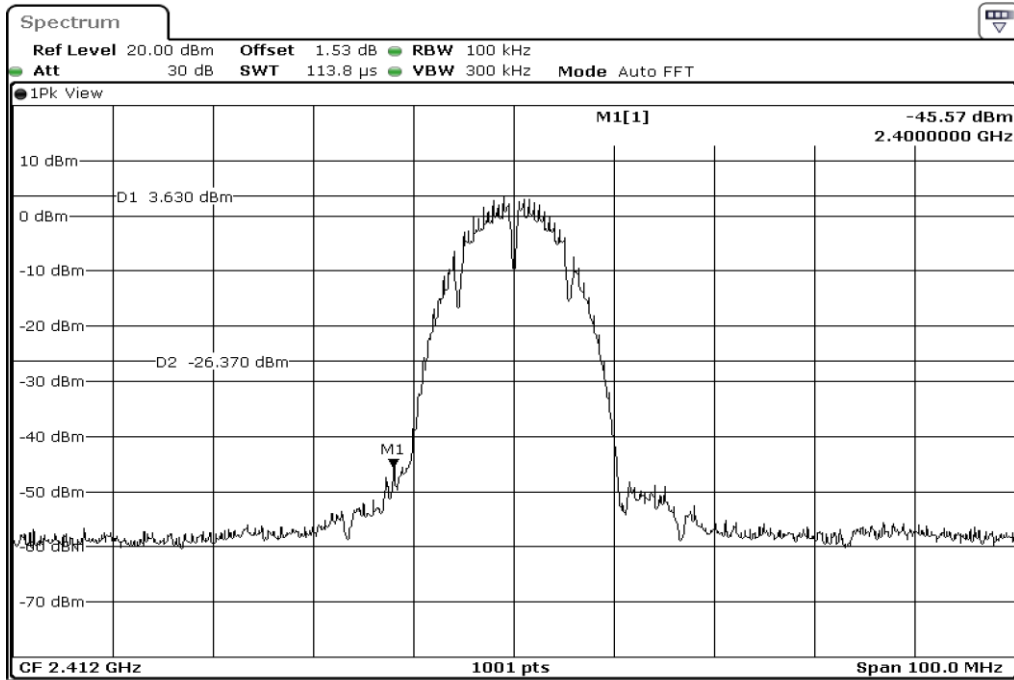

15	Output Power
----	--------------

16	Output Power
----	--------------

17	Output Power
----	--------------

18	Output Power
----	--------------

19	Output Power
----	--------------

Test Band				WLAN_2.4GHz			
Antenna				Ant 0			
Test Parameters for Channel Bandwidths							
Test Item	No.	Mode	Channel	Bandwidth	RU Tone	RB index	Verdict
100 kHz Bandwidth	1	802.11 b	2412	20 MHz	-	-	Pass
	2	802.11 b	2437	20 MHz	-	-	Pass
	3	802.11 b	2462	20 MHz	-	-	Pass
	4	802.11 b	2467	20 MHz	-	-	Pass
	5	802.11 b	2472	20 MHz	-	-	Pass
	6	802.11 g	2412	20 MHz	-	-	Pass
	7	802.11 g	2437	20 MHz	-	-	Pass
	8	802.11 g	2462	20 MHz	-	-	Pass
	9	802.11 g	2467	20 MHz	-	-	Pass
	10	802.11 g	2472	20 MHz	-	-	Pass
	11	802.11 n20	2412	20 MHz	-	-	Pass
	12	802.11 n20	2437	20 MHz	-	-	Pass
	13	802.11 n20	2462	20 MHz	-	-	Pass
	14	802.11 n20	2467	20 MHz	-	-	Pass
	15	802.11 n20	2472	20 MHz	-	-	Pass
	16	802.11 n40	2422	40 MHz	-	-	Pass
	17	802.11 n40	2437	40 MHz	-	-	Pass
	18	802.11 n40	2452	40 MHz	-	-	Pass
	19	802.11 n40	2457	40 MHz	-	-	Pass
	20	802.11 n40	2462	40 MHz	-	-	Pass