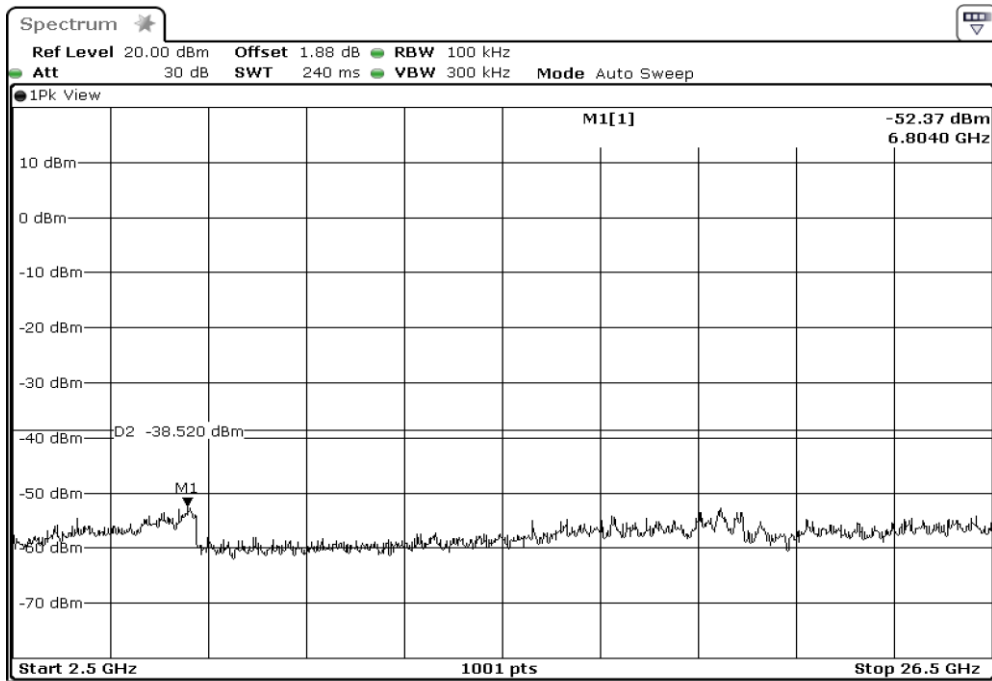

8	100 kHz Bandwidth
---	-------------------

8.1	100 kHz Bandwidth
-----	-------------------

8.2	100 kHz Bandwidth
-----	-------------------

9	100 kHz Bandwidth
---	-------------------

9.1	100 kHz Bandwidth
-----	-------------------