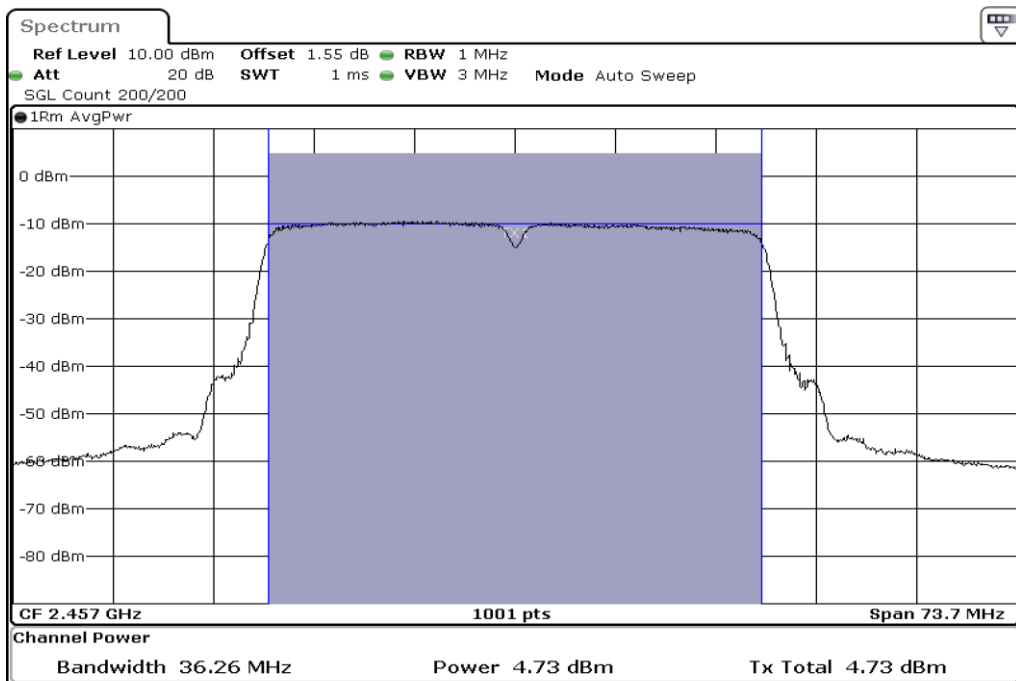

15	Output Power
----	--------------

16	Output Power
----	--------------

17	Output Power
----	--------------

18	Output Power
----	--------------

19	Output Power
----	--------------

Test Band				WLAN_2.4GHz			
Antenna				Ant 0			
Test Parameters for Channel Bandwidths							
Test Item	No.	Mode	Channel	Bandwidth	RU Tone	RB index	Verdict
100 kHz Bandwidth	1	802.11 b	2412	20 MHz	-	-	Pass
	2	802.11 b	2437	20 MHz	-	-	Pass
	3	802.11 b	2462	20 MHz	-	-	Pass
	4	802.11 b	2467	20 MHz	-	-	Pass
	5	802.11 b	2472	20 MHz	-	-	Pass
	6	802.11 g	2412	20 MHz	-	-	Pass
	7	802.11 g	2437	20 MHz	-	-	Pass
	8	802.11 g	2462	20 MHz	-	-	Pass
	9	802.11 g	2467	20 MHz	-	-	Pass
	10	802.11 g	2472	20 MHz	-	-	Pass
	11	802.11 n20	2412	20 MHz	-	-	Pass
	12	802.11 n20	2437	20 MHz	-	-	Pass
	13	802.11 n20	2462	20 MHz	-	-	Pass
	14	802.11 n20	2467	20 MHz	-	-	Pass
	15	802.11 n20	2472	20 MHz	-	-	Pass
	16	802.11 n40	2422	40 MHz	-	-	Pass
	17	802.11 n40	2437	40 MHz	-	-	Pass
	18	802.11 n40	2452	40 MHz	-	-	Pass
	19	802.11 n40	2457	40 MHz	-	-	Pass
	20	802.11 n40	2462	40 MHz	-	-	Pass