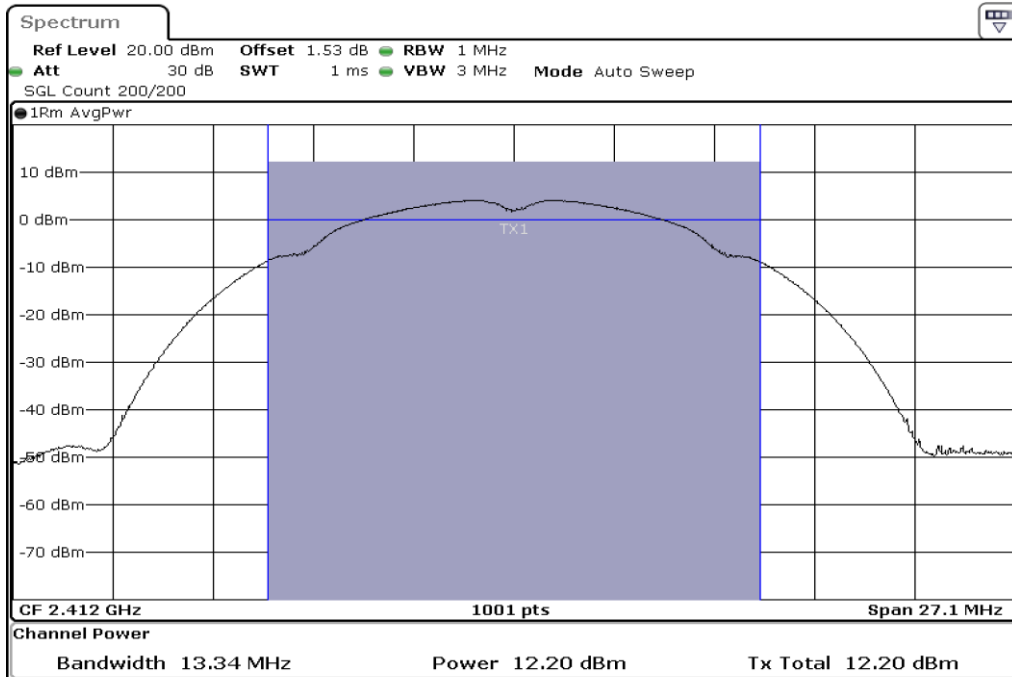

Test Band				WLAN_2.4GHz			
Antenna				Ant 0			
Test Parameters for Channel Bandwidths							
Test Item	No.	Mode	Channel	Bandwidth	RU Tone	RB index	Verdict
Output Power	1	802.11 b	2412	20 MHz	-	-	Pass
	2	802.11 b	2437	20 MHz	-	-	Pass
	3	802.11 b	2462	20 MHz	-	-	Pass
	4	802.11 b	2467	20 MHz	-	-	Pass
	5	802.11 b	2472	20 MHz	-	-	Pass
	6	802.11 g	2412	20 MHz	-	-	Pass
	7	802.11 g	2437	20 MHz	-	-	Pass
	8	802.11 g	2462	20 MHz	-	-	Pass
	9	802.11 g	2467	20 MHz	-	-	Pass
	10	802.11 g	2472	20 MHz	-	-	Pass
	11	802.11 n20	2412	20 MHz	-	-	Pass
	12	802.11 n20	2437	20 MHz	-	-	Pass
	13	802.11 n20	2462	20 MHz	-	-	Pass
	14	802.11 n20	2467	20 MHz	-	-	Pass
	15	802.11 n20	2472	20 MHz	-	-	Pass
	16	802.11 n40	2422	40 MHz	-	-	Pass
	17	802.11 n40	2437	40 MHz	-	-	Pass
	18	802.11 n40	2452	40 MHz	-	-	Pass
	19	802.11 n40	2457	40 MHz	-	-	Pass
	20	802.11 n40	2462	40 MHz	-	-	Pass