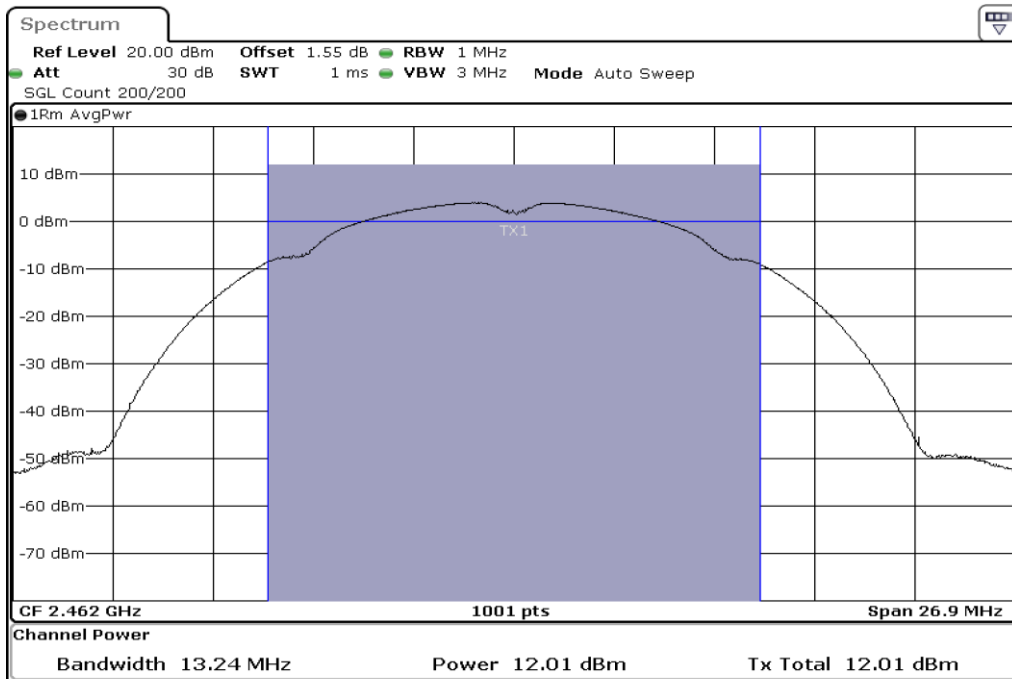

2	Output Power