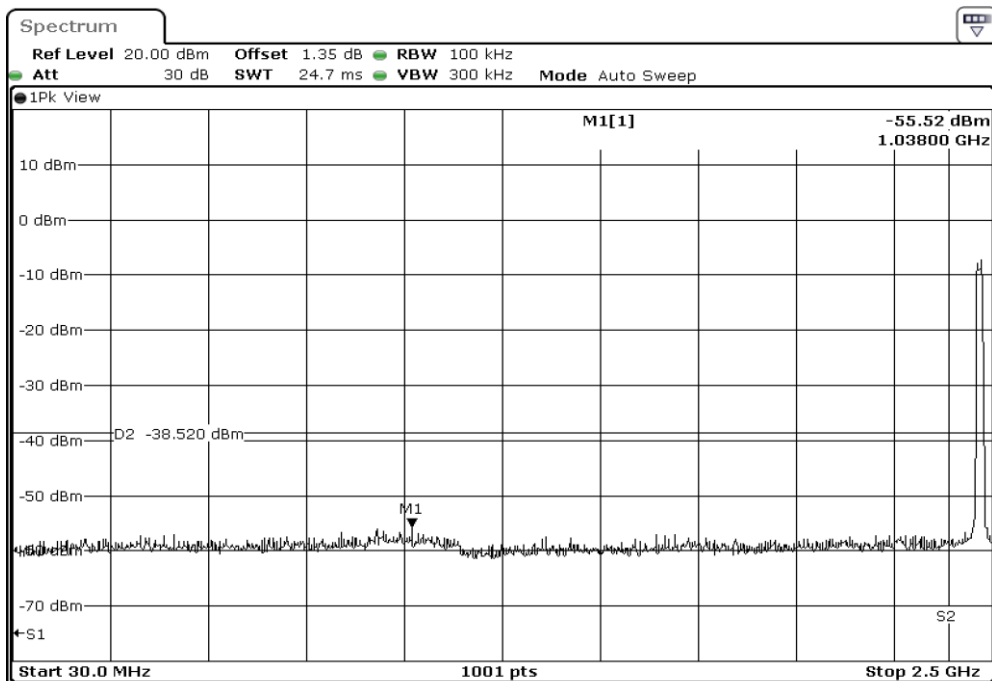

8	100 kHz Bandwidth
---	-------------------

8.1	100 kHz Bandwidth
-----	-------------------

8.2	100 kHz Bandwidth
-----	-------------------

9	100 kHz Bandwidth
---	-------------------

9.1	100 kHz Bandwidth
-----	-------------------