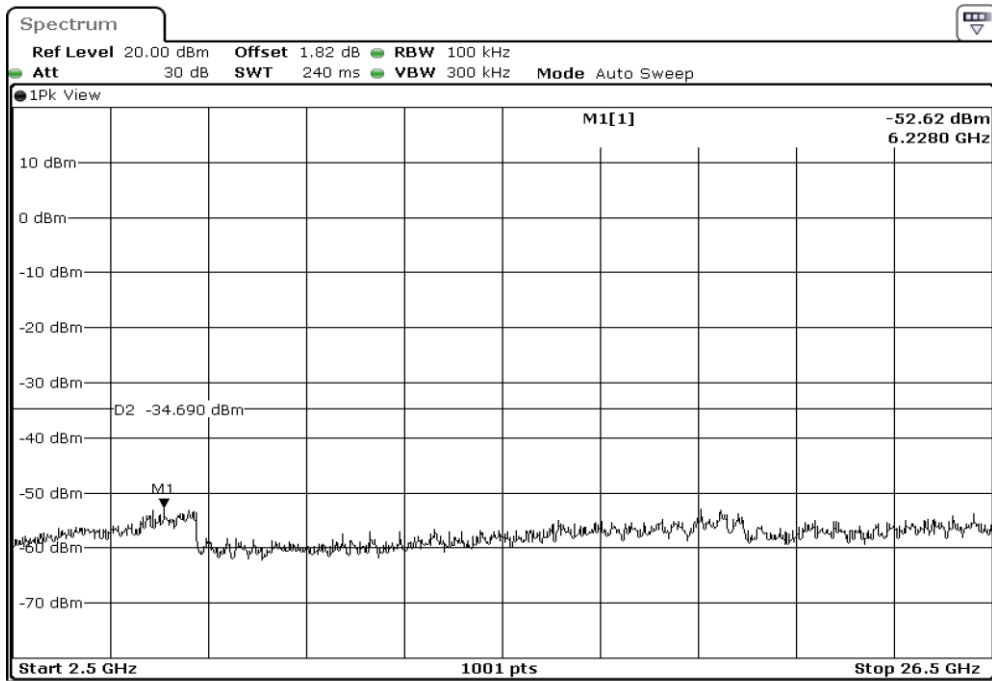

8.1	100 kHz Bandwidth

8.2	100 kHz Bandwidth