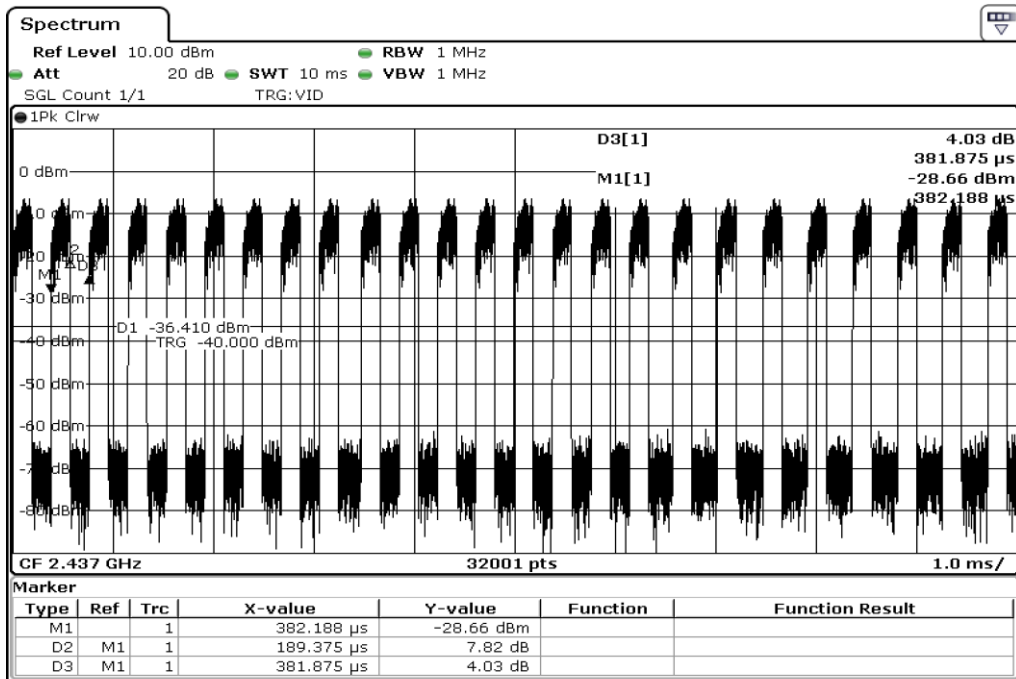

23 Duty Cycle

24 Duty Cycle

25	Duty Cycle
----	------------

26	Duty Cycle
----	------------

27	Duty Cycle
----	------------

28	Duty Cycle
----	------------

Test Band				WLAN_2.4GHz			
Antenna				Ant 0			
Test Parameters for Channel Bandwidths							
Test Item	No.	Mode	Channel	Bandwidth	RU Tone	RB index	Verdict
	1	802.11 b	2412	20 MHz	-	-	Pass
	2	802.11 b	2437	20 MHz	-	-	Pass
	3	802.11 b	2462	20 MHz	-	-	Pass
	4	802.11 b	2467	20 MHz	-	-	Pass
	5	802.11 b	2472	20 MHz	-	-	Pass
	6	802.11 g	2412	20 MHz	-	-	Pass
	7	802.11 g	2437	20 MHz	-	-	Pass
	8	802.11 g	2462	20 MHz	-	-	Pass
	9	802.11 g	2467	20 MHz	-	-	Pass
99% Occupied Bandwidth	10	802.11 g	2472	20 MHz	-	-	Pass
	11	802.11 n20	2412	20 MHz	-	-	Pass
	12	802.11 n20	2437	20 MHz	-	-	Pass
	13	802.11 n20	2462	20 MHz	-	-	Pass
	14	802.11 n20	2467	20 MHz	-	-	Pass
	15	802.11 n20	2472	20 MHz	-	-	Pass
	16	802.11 n40	2422	40 MHz	-	-	Pass
	17	802.11 n40	2437	40 MHz	-	-	Pass
	18	802.11 n40	2452	40 MHz	-	-	Pass