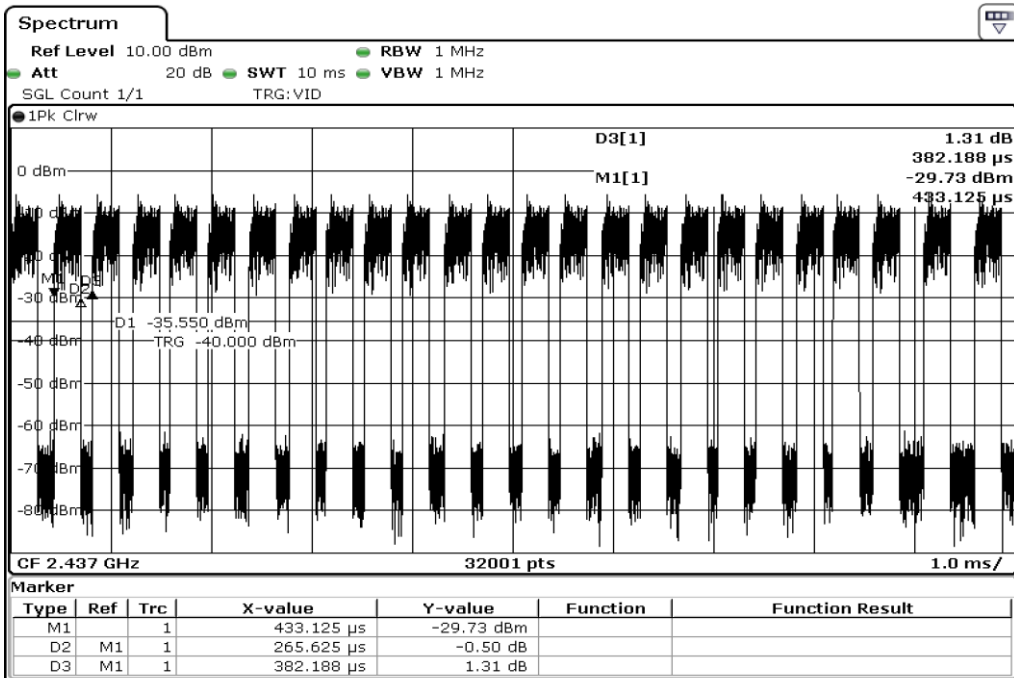

23 Duty Cycle

24 Duty Cycle

25	Duty Cycle
----	------------

26	Duty Cycle
----	------------

27	Duty Cycle
----	------------

28	Duty Cycle
----	------------

Test Band				WLAN_2.4GHz			
Antenna				Ant 0			
Test Parameters for Channel Bandwidths							
Test Item	No.	Mode	Channel	Bandwidth	RU Tone	RB index	Verdict
	1	802.11 b	2412	20 MHz	-	-	Pass
	2	802.11 b	2437	20 MHz	-	-	Pass
	3	802.11 b	2462	20 MHz	-	-	Pass
	4	802.11 b	2467	20 MHz	-	-	Pass
	5	802.11 b	2472	20 MHz	-	-	Pass
	6	802.11 g	2412	20 MHz	-	-	Pass
	7	802.11 g	2437	20 MHz	-	-	Pass
	8	802.11 g	2462	20 MHz	-	-	Pass
	9	802.11 g	2467	20 MHz	-	-	Pass
99% Occupied Bandwidth	10	802.11 g	2472	20 MHz	-	-	Pass
	11	802.11 n20	2412	20 MHz	-	-	Pass
	12	802.11 n20	2437	20 MHz	-	-	Pass
	13	802.11 n20	2462	20 MHz	-	-	Pass
	14	802.11 n20	2467	20 MHz	-	-	Pass
	15	802.11 n20	2472	20 MHz	-	-	Pass
	16	802.11 n40	2422	40 MHz	-	-	Pass
	17	802.11 n40	2437	40 MHz	-	-	Pass
	18	802.11 n40	2452	40 MHz	-	-	Pass