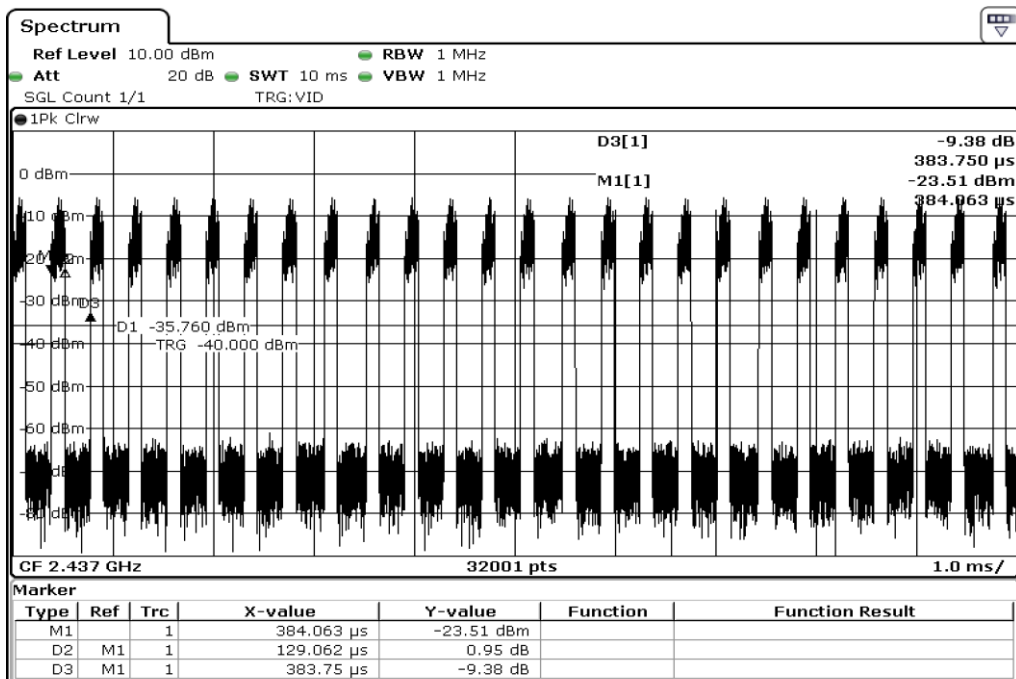

23 Duty Cycle

24 Duty Cycle

25	Duty Cycle
----	------------

26	Duty Cycle
----	------------

27	Duty Cycle
----	------------

28	Duty Cycle
----	------------

Test Band				WLAN_2.4GHz			
Antenna				Ant 0			
Test Parameters for Channel Bandwidths							
Test Item	No.	Mode	Channel	Bandwidth	RU Tone	RB index	Verdict
	1	802.11 b	2412	20 MHz	-	-	Pass
	2	802.11 b	2437	20 MHz	-	-	Pass
	3	802.11 b	2462	20 MHz	-	-	Pass
	4	802.11 b	2467	20 MHz	-	-	Pass
	5	802.11 b	2472	20 MHz	-	-	Pass
	6	802.11 g	2412	20 MHz	-	-	Pass
	7	802.11 g	2437	20 MHz	-	-	Pass
	8	802.11 g	2462	20 MHz	-	-	Pass
	9	802.11 g	2467	20 MHz	-	-	Pass
99% Occupied Bandwidth	10	802.11 g	2472	20 MHz	-	-	Pass
	11	802.11 n20	2412	20 MHz	-	-	Pass
	12	802.11 n20	2437	20 MHz	-	-	Pass
	13	802.11 n20	2462	20 MHz	-	-	Pass
	14	802.11 n20	2467	20 MHz	-	-	Pass
	15	802.11 n20	2472	20 MHz	-	-	Pass
	16	802.11 n40	2422	40 MHz	-	-	Pass
	17	802.11 n40	2437	40 MHz	-	-	Pass
	18	802.11 n40	2452	40 MHz	-	-	Pass