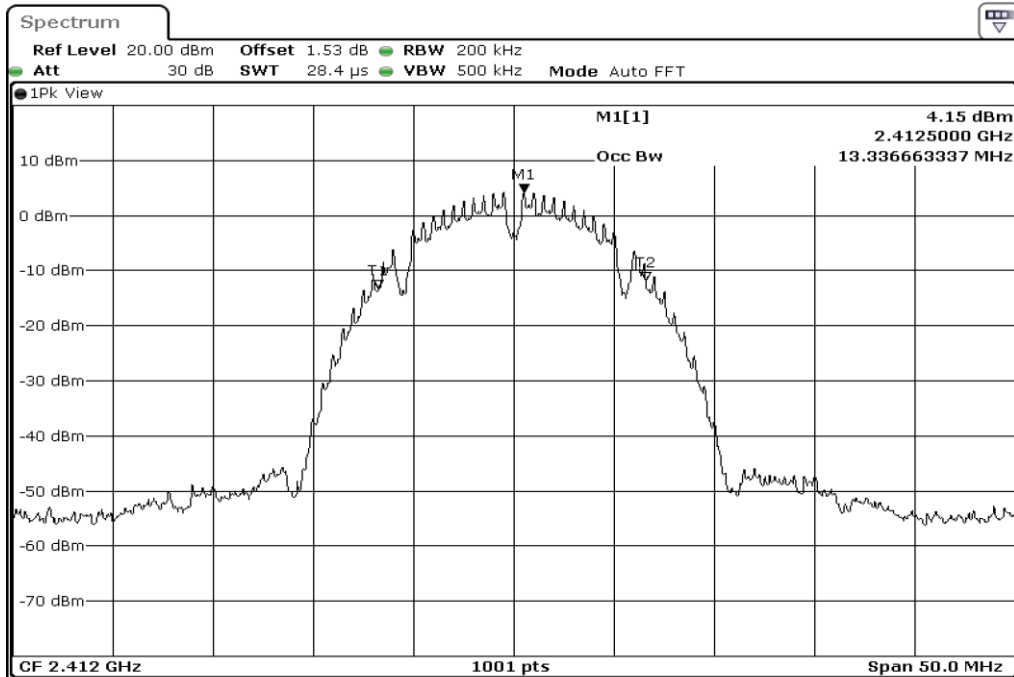

1	99% Occupied Bandwidth