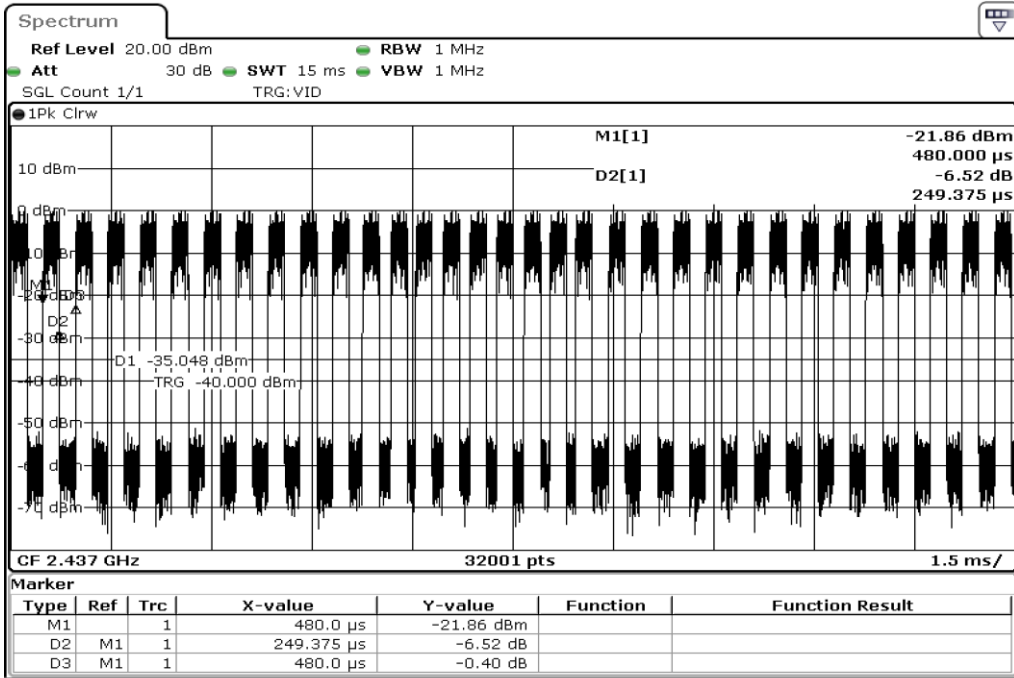

19 Duty Cycle

20 Duty Cycle