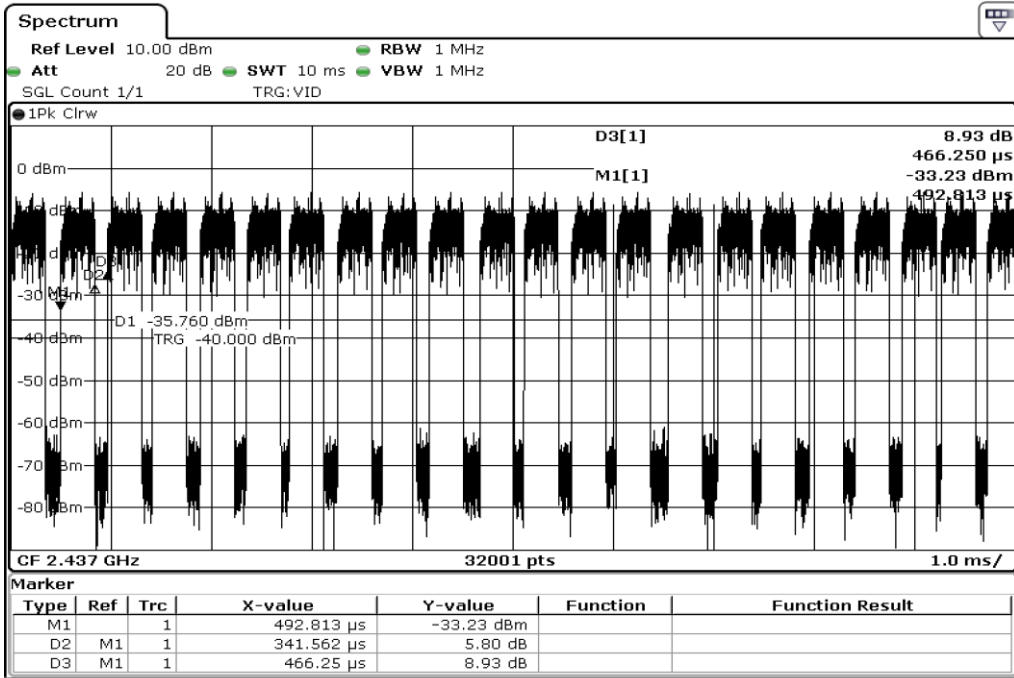

23 Duty Cycle

24 Duty Cycle

25	Duty Cycle
----	------------

26	Duty Cycle
----	------------

27	Duty Cycle
----	------------

28	Duty Cycle
----	------------

Test Band				WLAN_2.4GHz			
Antenna				Ant 0			
Test Parameters for Channel Bandwidths							
Test Item	No.	Mode	Channel	Bandwidth	RU Tone	RB index	Verdict
	1	802.11 b	2412	20 MHz	-	-	Pass
	2	802.11 b	2437	20 MHz	-	-	Pass
	3	802.11 b	2462	20 MHz	-	-	Pass
	4	802.11 b	2467	20 MHz	-	-	Pass
	5	802.11 b	2472	20 MHz	-	-	Pass
	6	802.11 g	2412	20 MHz	-	-	Pass
	7	802.11 g	2437	20 MHz	-	-	Pass
	8	802.11 g	2462	20 MHz	-	-	Pass
	9	802.11 g	2467	20 MHz	-	-	Pass
99% Occupied Bandwidth	10	802.11 g	2472	20 MHz	-	-	Pass
	11	802.11 n20	2412	20 MHz	-	-	Pass
	12	802.11 n20	2437	20 MHz	-	-	Pass
	13	802.11 n20	2462	20 MHz	-	-	Pass
	14	802.11 n20	2467	20 MHz	-	-	Pass
	15	802.11 n20	2472	20 MHz	-	-	Pass
	16	802.11 n40	2422	40 MHz	-	-	Pass
	17	802.11 n40	2437	40 MHz	-	-	Pass
	18	802.11 n40	2452	40 MHz	-	-	Pass