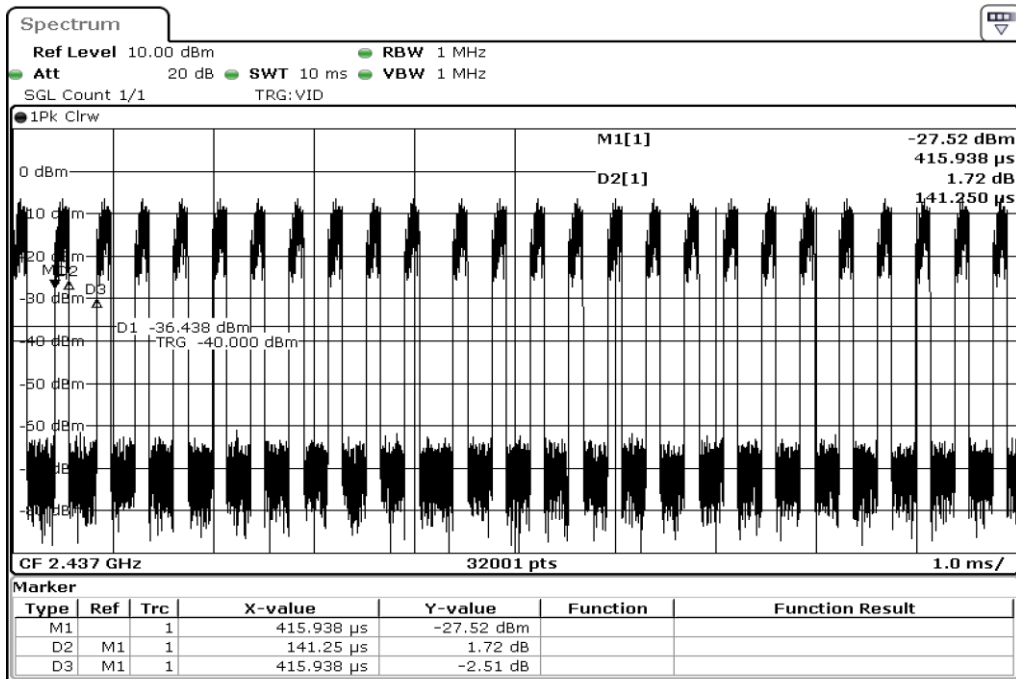

23 Duty Cycle

24 Duty Cycle

25	Duty Cycle
----	------------

26	Duty Cycle
----	------------

27	Duty Cycle
----	------------

28	Duty Cycle
----	------------

Test Band				WLAN_2.4GHz			
Antenna				Ant 0			
Test Parameters for Channel Bandwidths							
Test Item	No.	Mode	Channel	Bandwidth	RU Tone	RB index	Verdict
	1	802.11 b	2412	20 MHz	-	-	Pass
	2	802.11 b	2437	20 MHz	-	-	Pass
	3	802.11 b	2462	20 MHz	-	-	Pass
	4	802.11 b	2467	20 MHz	-	-	Pass
	5	802.11 b	2472	20 MHz	-	-	Pass
	6	802.11 g	2412	20 MHz	-	-	Pass
	7	802.11 g	2437	20 MHz	-	-	Pass
	8	802.11 g	2462	20 MHz	-	-	Pass
	9	802.11 g	2467	20 MHz	-	-	Pass
99% Occupied Bandwidth	10	802.11 g	2472	20 MHz	-	-	Pass
	11	802.11 n20	2412	20 MHz	-	-	Pass
	12	802.11 n20	2437	20 MHz	-	-	Pass
	13	802.11 n20	2462	20 MHz	-	-	Pass
	14	802.11 n20	2467	20 MHz	-	-	Pass
	15	802.11 n20	2472	20 MHz	-	-	Pass
	16	802.11 n40	2422	40 MHz	-	-	Pass
	17	802.11 n40	2437	40 MHz	-	-	Pass
	18	802.11 n40	2452	40 MHz	-	-	Pass