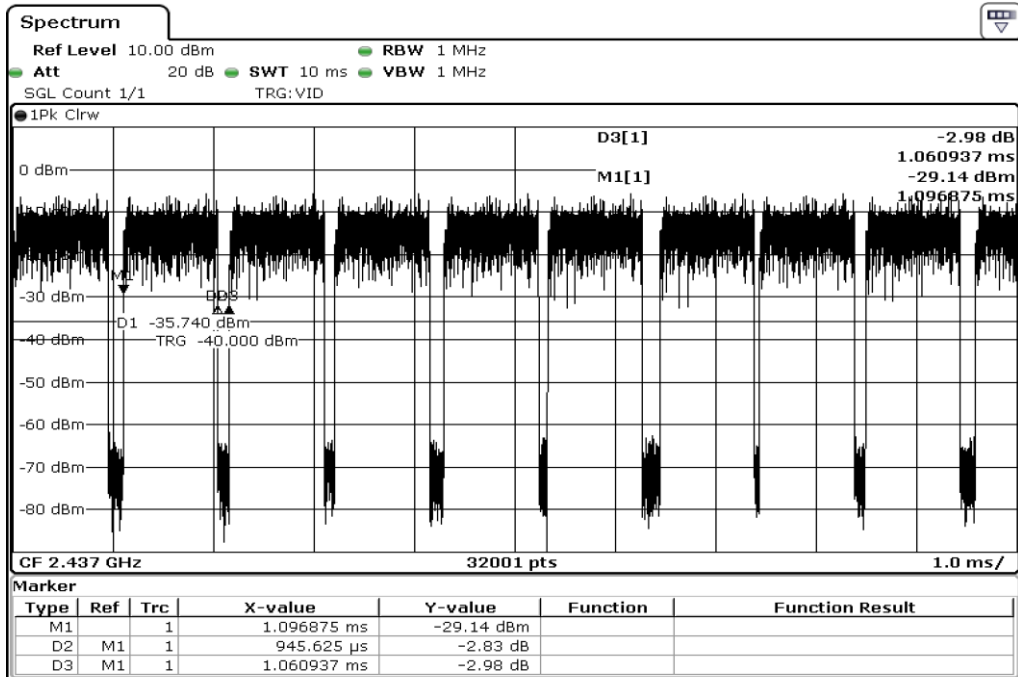

21   Duty Cycle