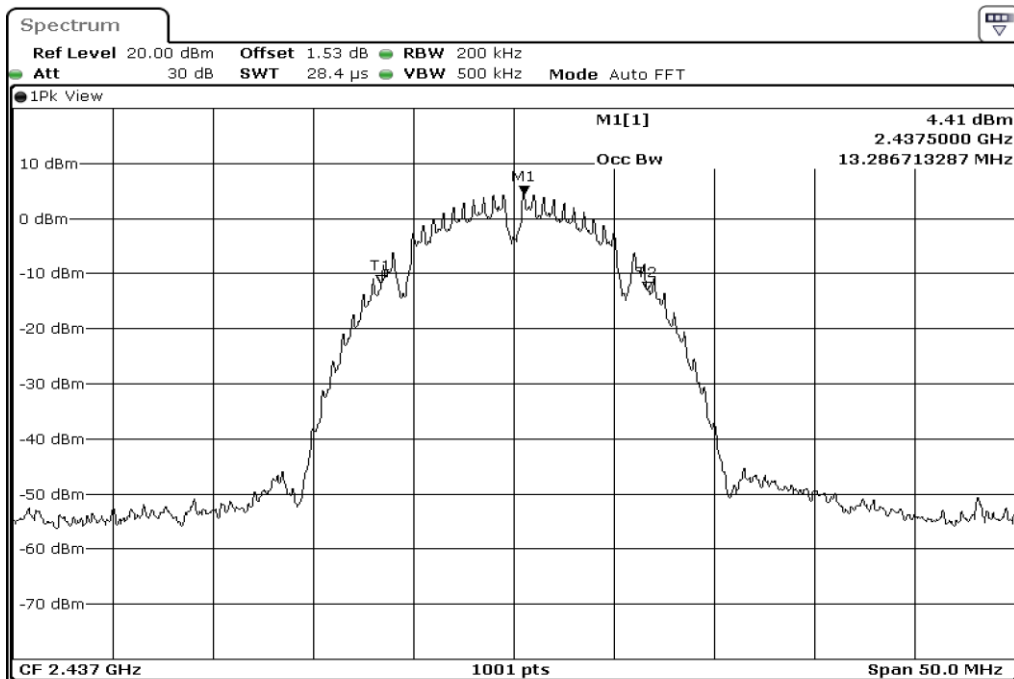

1	99% Occupied Bandwidth