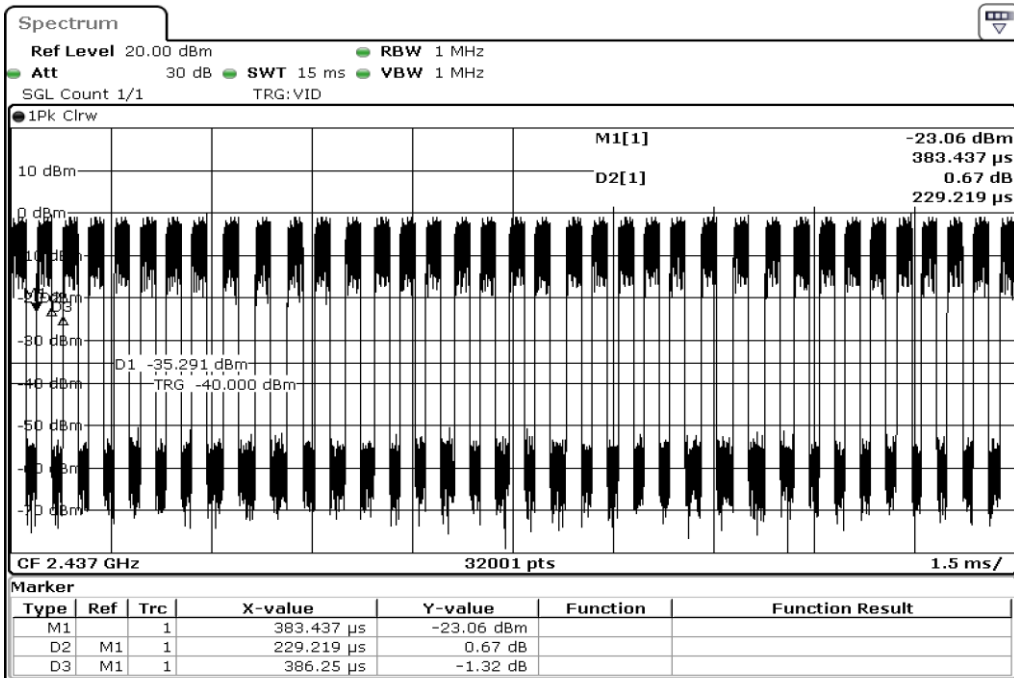

19 Duty Cycle