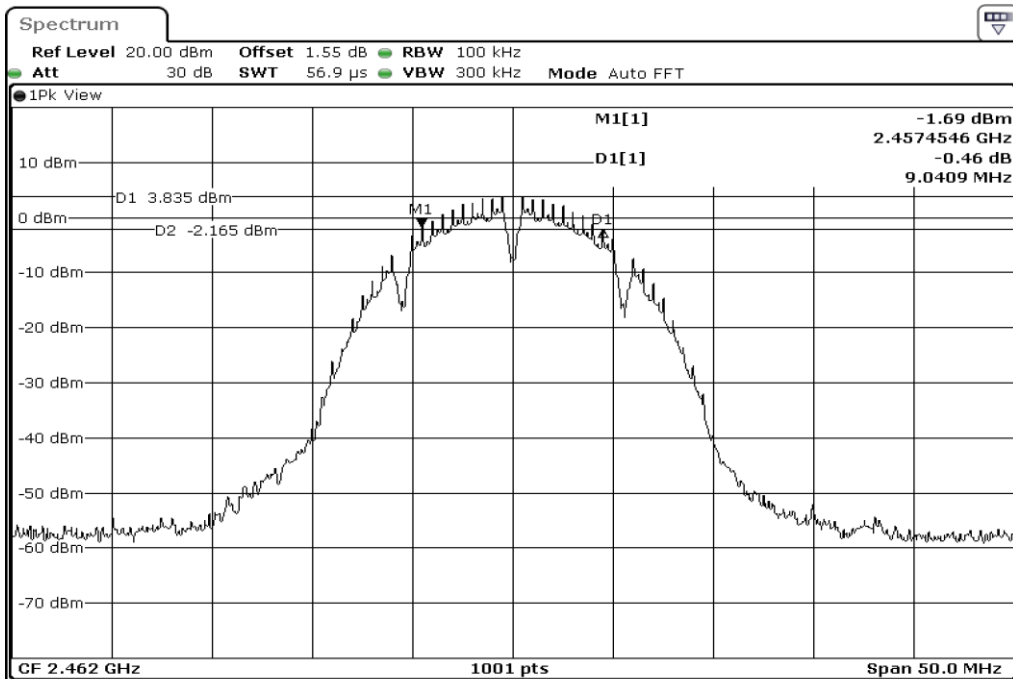

2	6dB Bandwidth

3 6dB Bandwidth