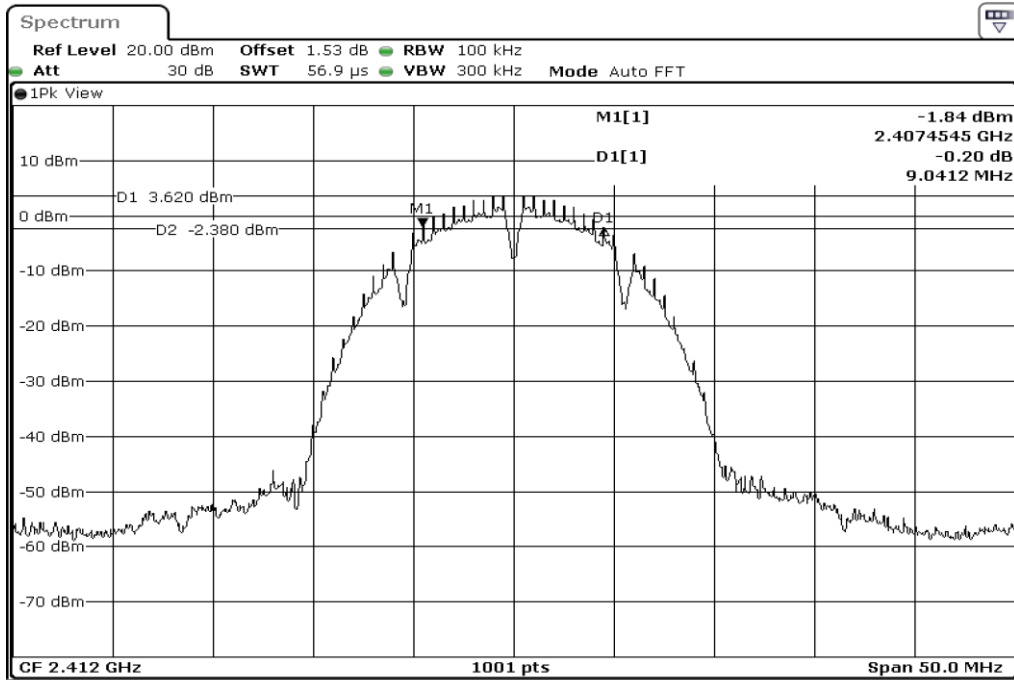

16	99% Occupied Bandwidth
----	------------------------

17	99% Occupied Bandwidth
----	------------------------

18	99% Occupied Bandwidth
----	------------------------

19	99% Occupied Bandwidth
----	------------------------

20	99% Occupied Bandwidth
----	------------------------

Test Band				WLAN_2.4GHz			
Antenna				Ant 0			
Test Parameters for Channel Bandwidths							
Test Item	No.	Mode	Channel	Bandwidth	RU Tone	RB index	Verdict
6dB Bandwidth	1	802.11 b	2412	20 MHz	-	-	Pass
	2	802.11 b	2437	20 MHz	-	-	Pass
	3	802.11 b	2462	20 MHz	-	-	Pass
	4	802.11 b	2467	20 MHz	-	-	Pass
	5	802.11 b	2472	20 MHz	-	-	Pass
	6	802.11 g	2412	20 MHz	-	-	Pass
	7	802.11 g	2437	20 MHz	-	-	Pass
	8	802.11 g	2462	20 MHz	-	-	Pass
	9	802.11 g	2467	20 MHz	-	-	Pass
	10	802.11 g	2472	20 MHz	-	-	Pass
	11	802.11 n20	2412	20 MHz	-	-	Pass
	12	802.11 n20	2437	20 MHz	-	-	Pass
	13	802.11 n20	2462	20 MHz	-	-	Pass
	14	802.11 n20	2467	20 MHz	-	-	Pass
	15	802.11 n20	2472	20 MHz	-	-	Pass
	16	802.11 n40	2422	40 MHz	-	-	Pass
	17	802.11 n40	2437	40 MHz	-	-	Pass
	18	802.11 n40	2452	40 MHz	-	-	Pass
	19	802.11 n40	2457	40 MHz	-	-	Pass
	20	802.11 n40	2462	40 MHz	-	-	Pass