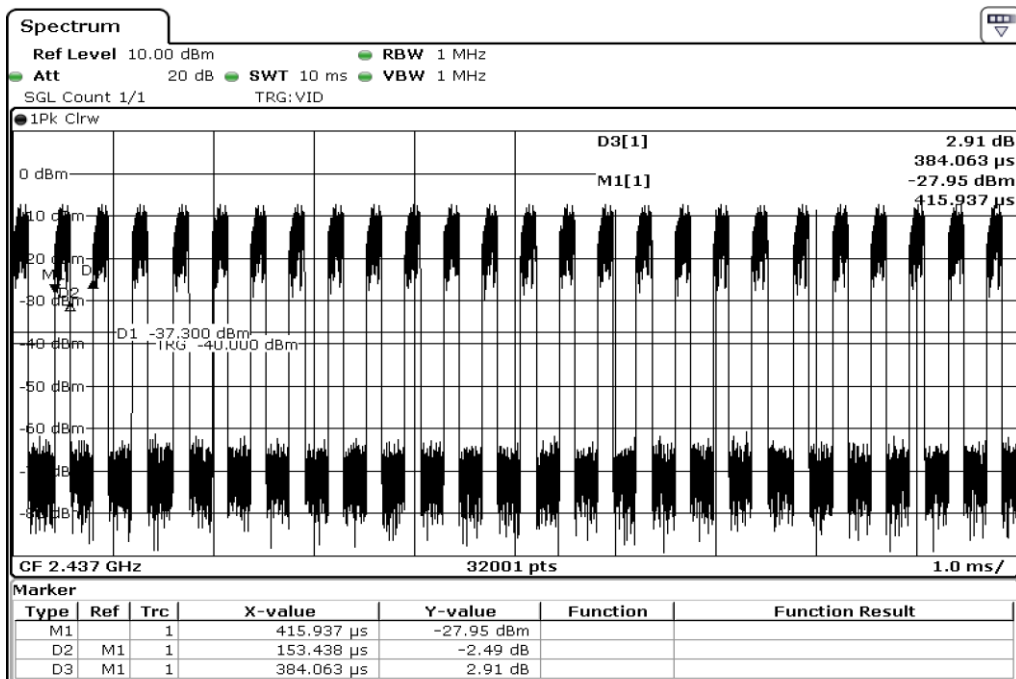

23 Duty Cycle

24 Duty Cycle

25	Duty Cycle
----	------------

26	Duty Cycle
----	------------

27	Duty Cycle
----	------------

28	Duty Cycle
----	------------

Test Band				WLAN_2.4GHz			
Antenna				Ant 0			
Test Parameters for Channel Bandwidths							
Test Item	No.	Mode	Channel	Bandwidth	RU Tone	RB index	Verdict
	1	802.11 b	2412	20 MHz	-	-	Pass
	2	802.11 b	2437	20 MHz	-	-	Pass
	3	802.11 b	2462	20 MHz	-	-	Pass
	4	802.11 b	2467	20 MHz	-	-	Pass
	5	802.11 b	2472	20 MHz	-	-	Pass
	6	802.11 g	2412	20 MHz	-	-	Pass
	7	802.11 g	2437	20 MHz	-	-	Pass
	8	802.11 g	2462	20 MHz	-	-	Pass
	9	802.11 g	2467	20 MHz	-	-	Pass
99% Occupied Bandwidth	10	802.11 g	2472	20 MHz	-	-	Pass
	11	802.11 n20	2412	20 MHz	-	-	Pass
	12	802.11 n20	2437	20 MHz	-	-	Pass
	13	802.11 n20	2462	20 MHz	-	-	Pass
	14	802.11 n20	2467	20 MHz	-	-	Pass
	15	802.11 n20	2472	20 MHz	-	-	Pass
	16	802.11 n40	2422	40 MHz	-	-	Pass
	17	802.11 n40	2437	40 MHz	-	-	Pass
	18	802.11 n40	2452	40 MHz	-	-	Pass