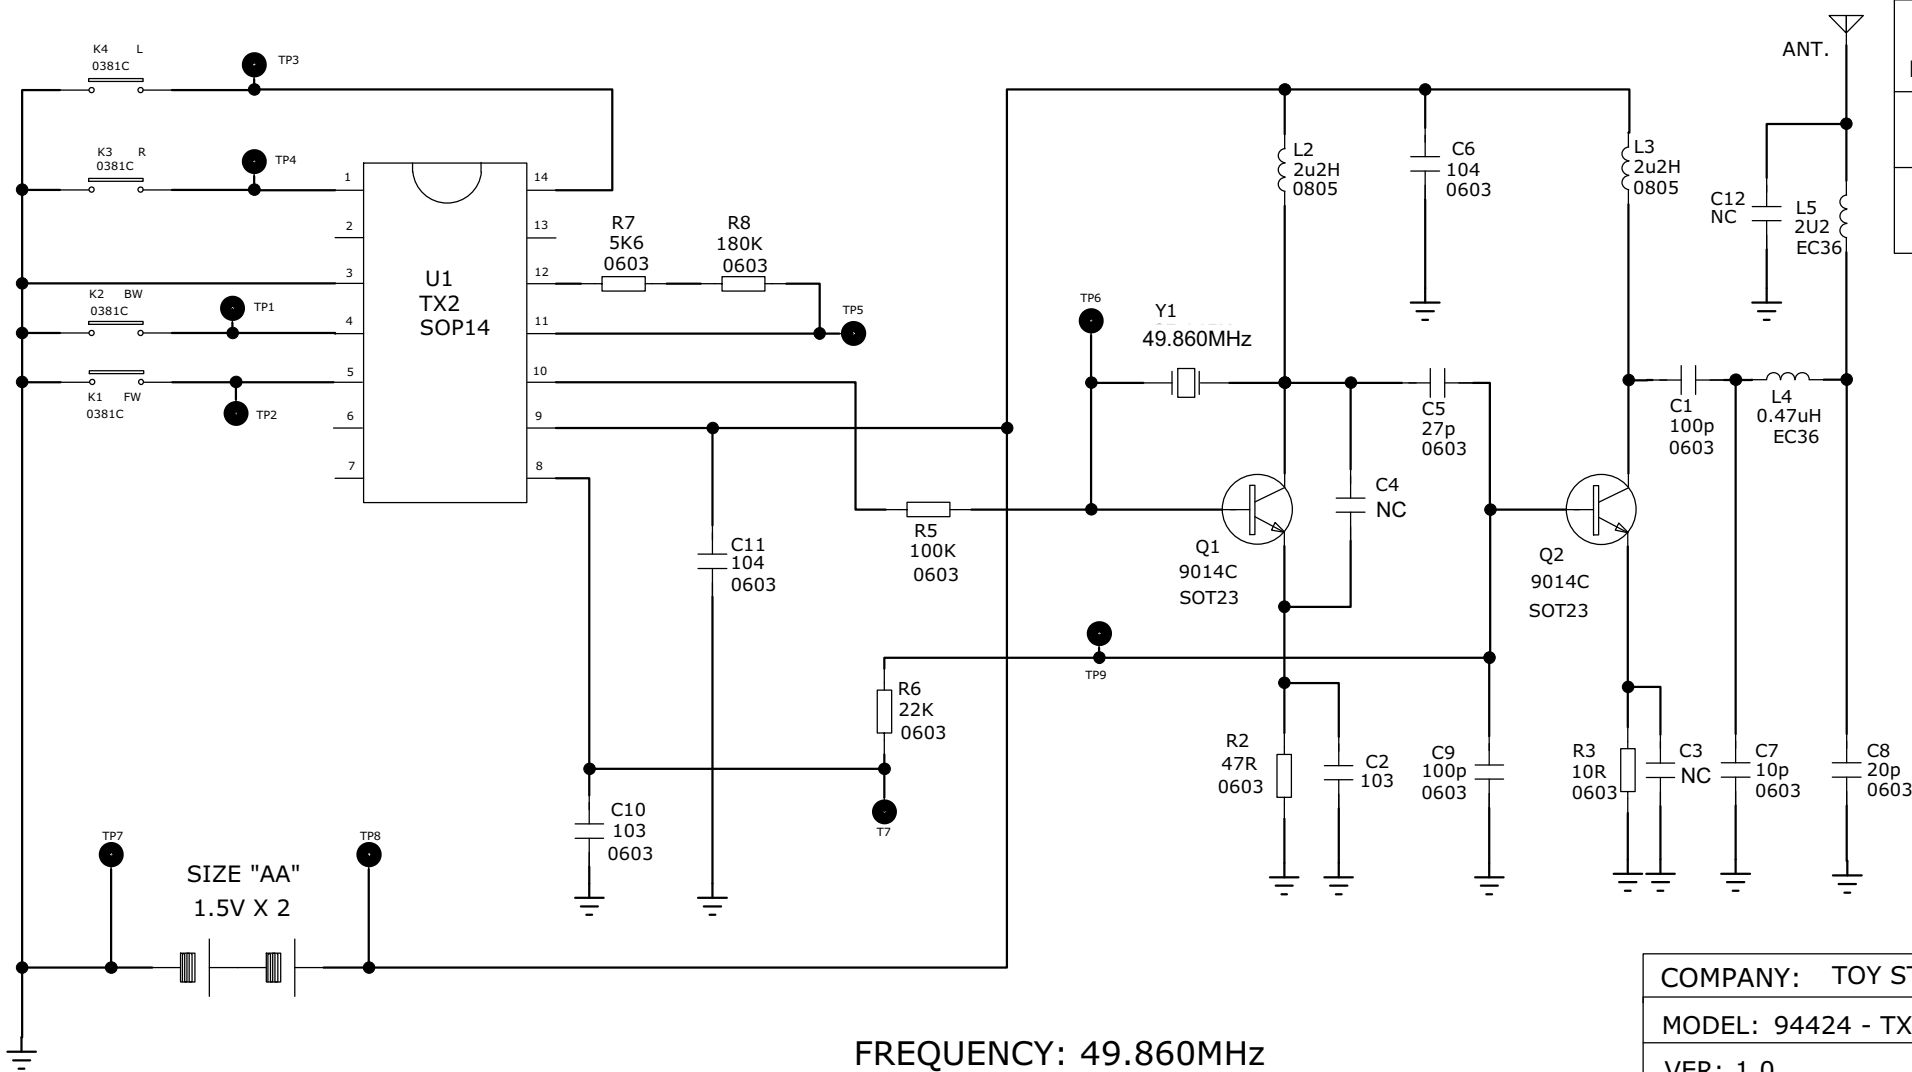

深圳南岭玩具制品有限公司

TX 原理图

表号: 28-F-004

半品货号	P02-COB/3-1538-9(UP)
适用成品小货号	P02-CT-115C(UP)
适用成品大货号	94424(17)RUS(UP)

FREQUENCY: 49.860MHz

COMPANY: TOY STATE INDUSTRIAL LTD	
MODEL: 94424 - TX-49M	
VER: 1.0	
DWN. Chen	DATE: 2016-10-17
CHK. Wang	DATE: 2016-10-17
APP. Xiao	DATE: 2016-10-17

Note: Value non-specified = NC