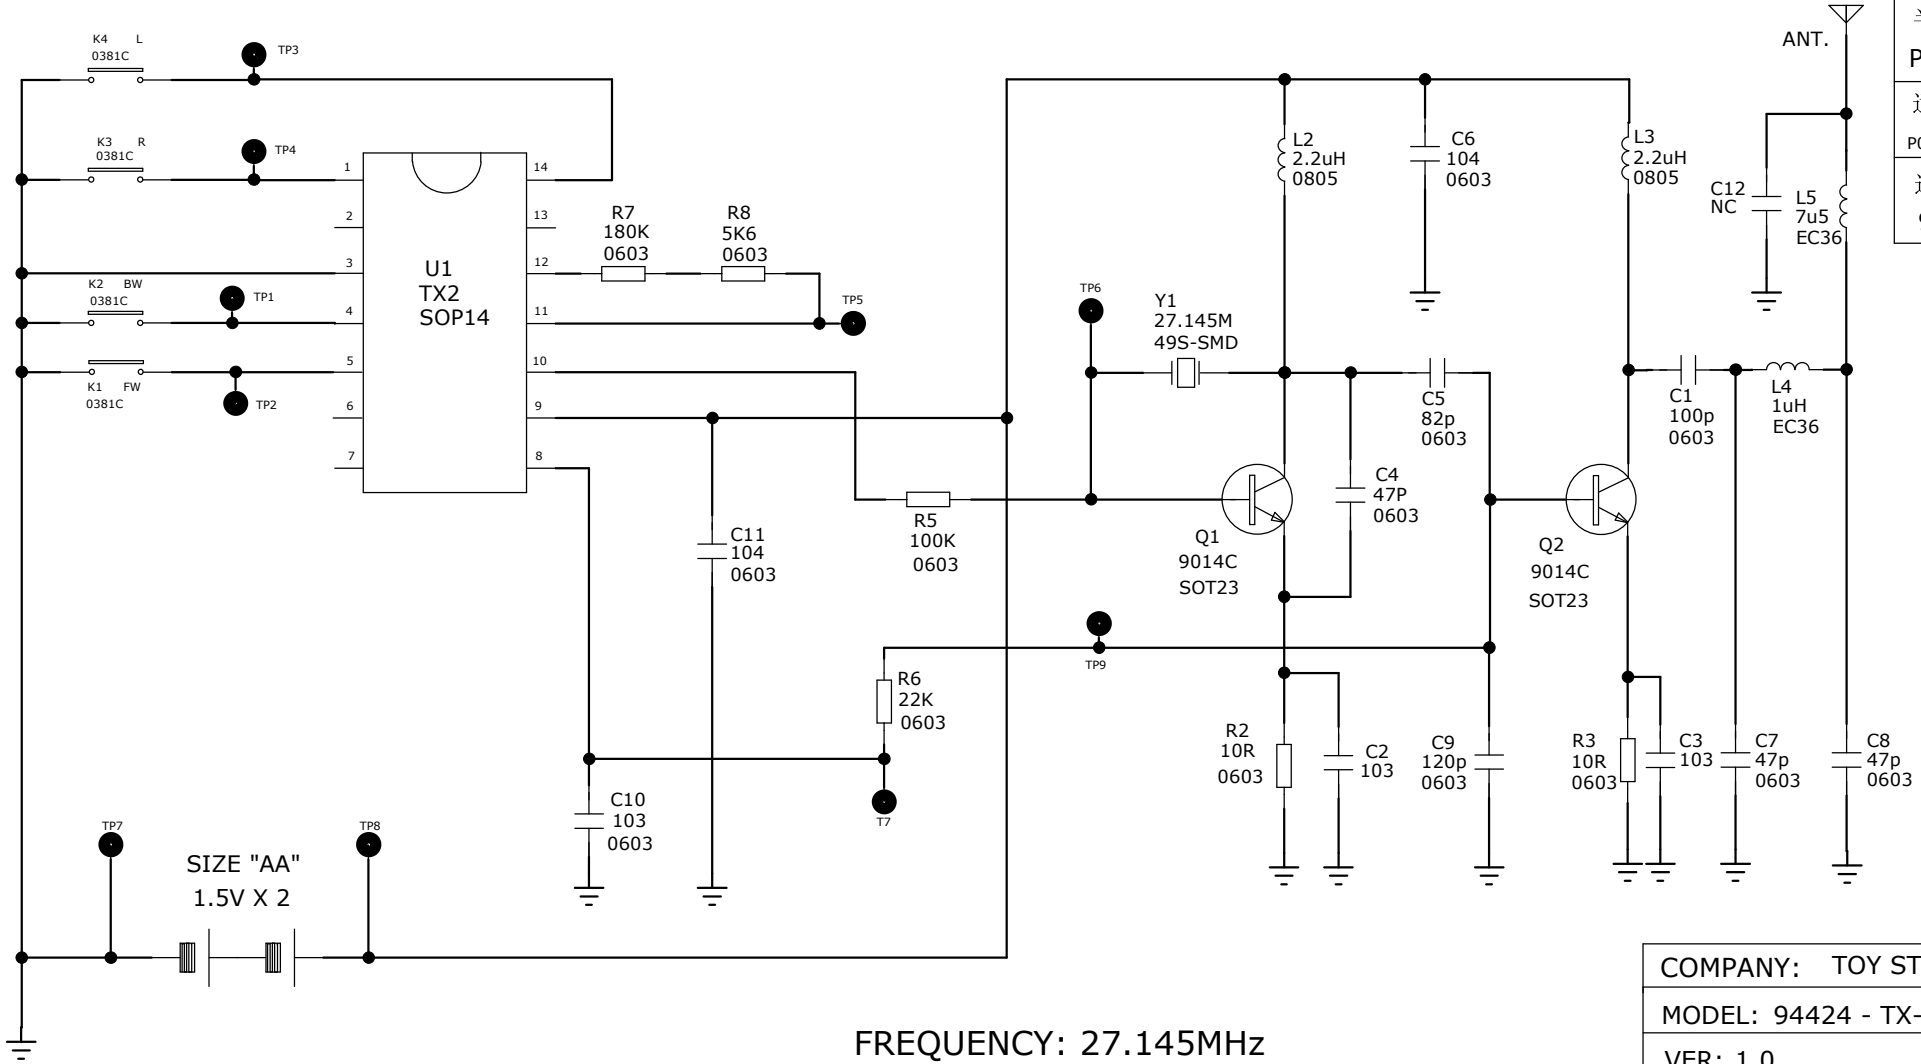

## TX 原理图

表号: 28-F-004

半品货号 <b>P02-COB/3-1538(UP)</b>
适用成品小货号 P02-CT-115A(UP)
适用成品大货号 <b>94424(17)R(UP)</b>

FREQUENCY: 27.145MHz

COMPANY: TOY STATE INDUSTRIAL LTD	
MODEL: 94424 - TX-27M	
VER: 1.0	
DWN.	DATE:
CHK.	DATE:
APP.	DATE: