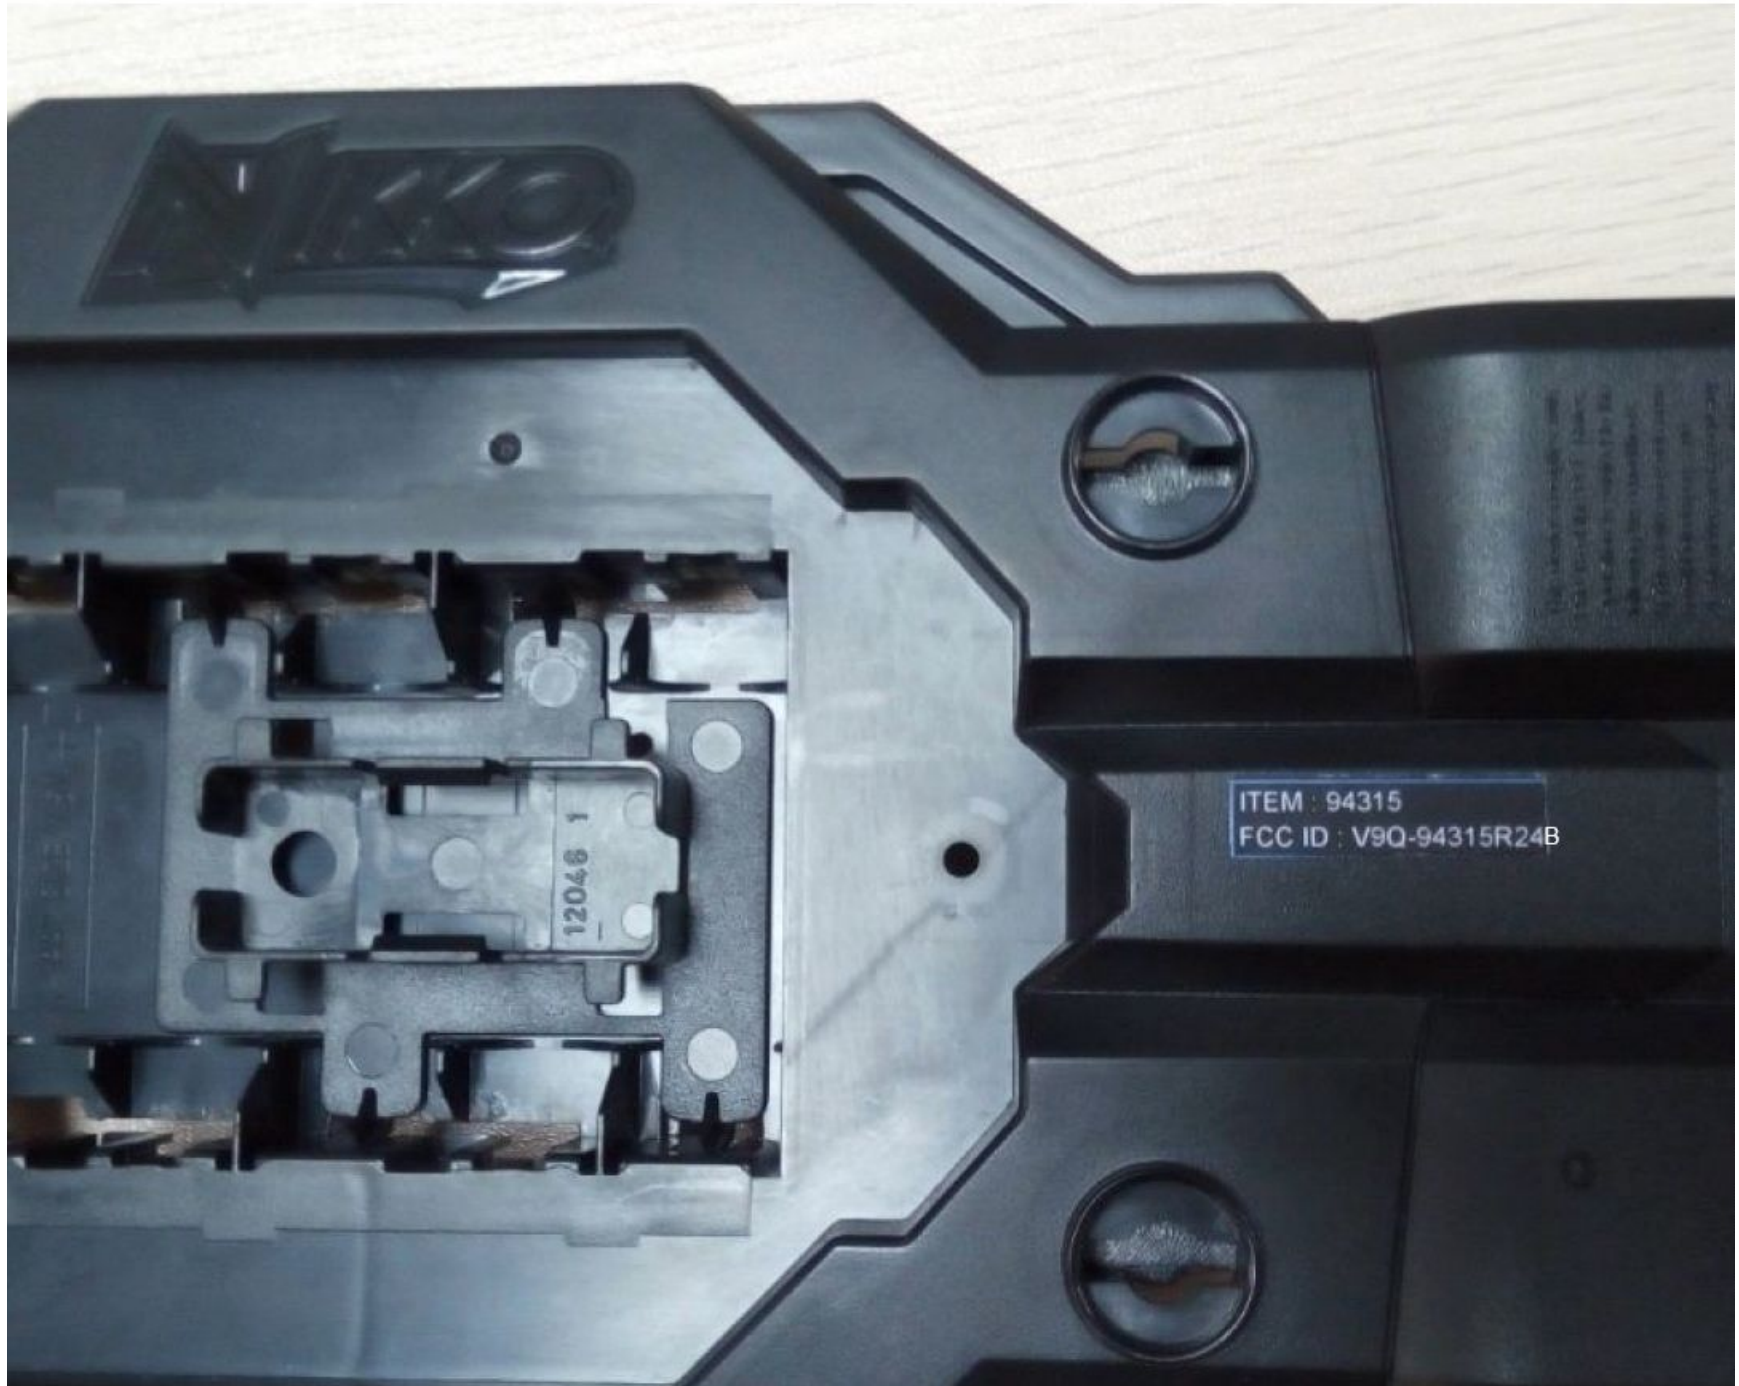

94317 USB 6.4V

12046 1

ITEM : 94315
FCC ID : V90-94315R24B