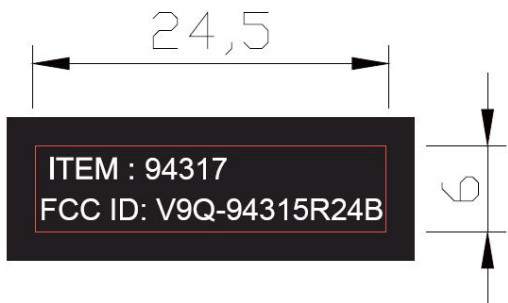

94317 USB 6.4V

12046 1

ITEM : 94315
FCC ID : V90-94315R24B