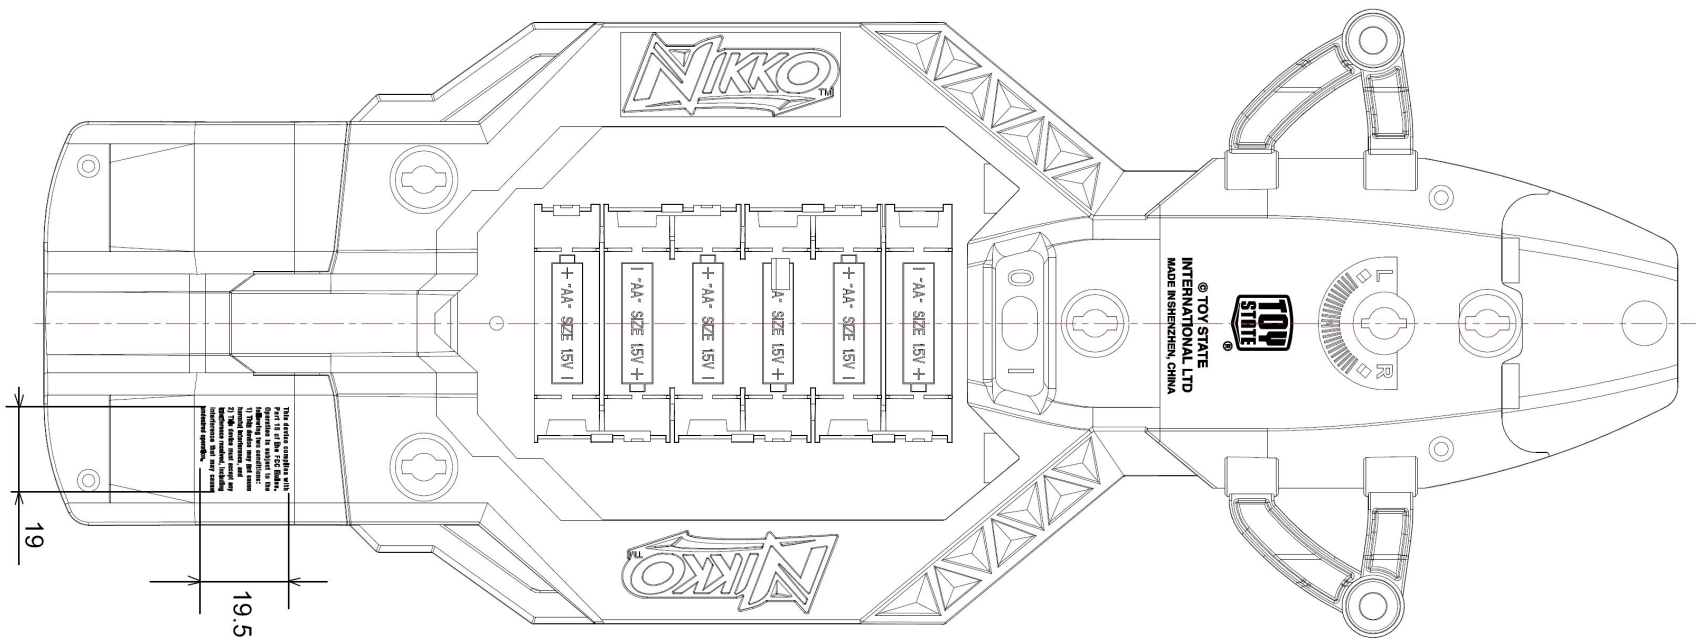

94317 USB 6.4V

12046 1

ITEM : 94315
FCC ID : V90-94315R24B