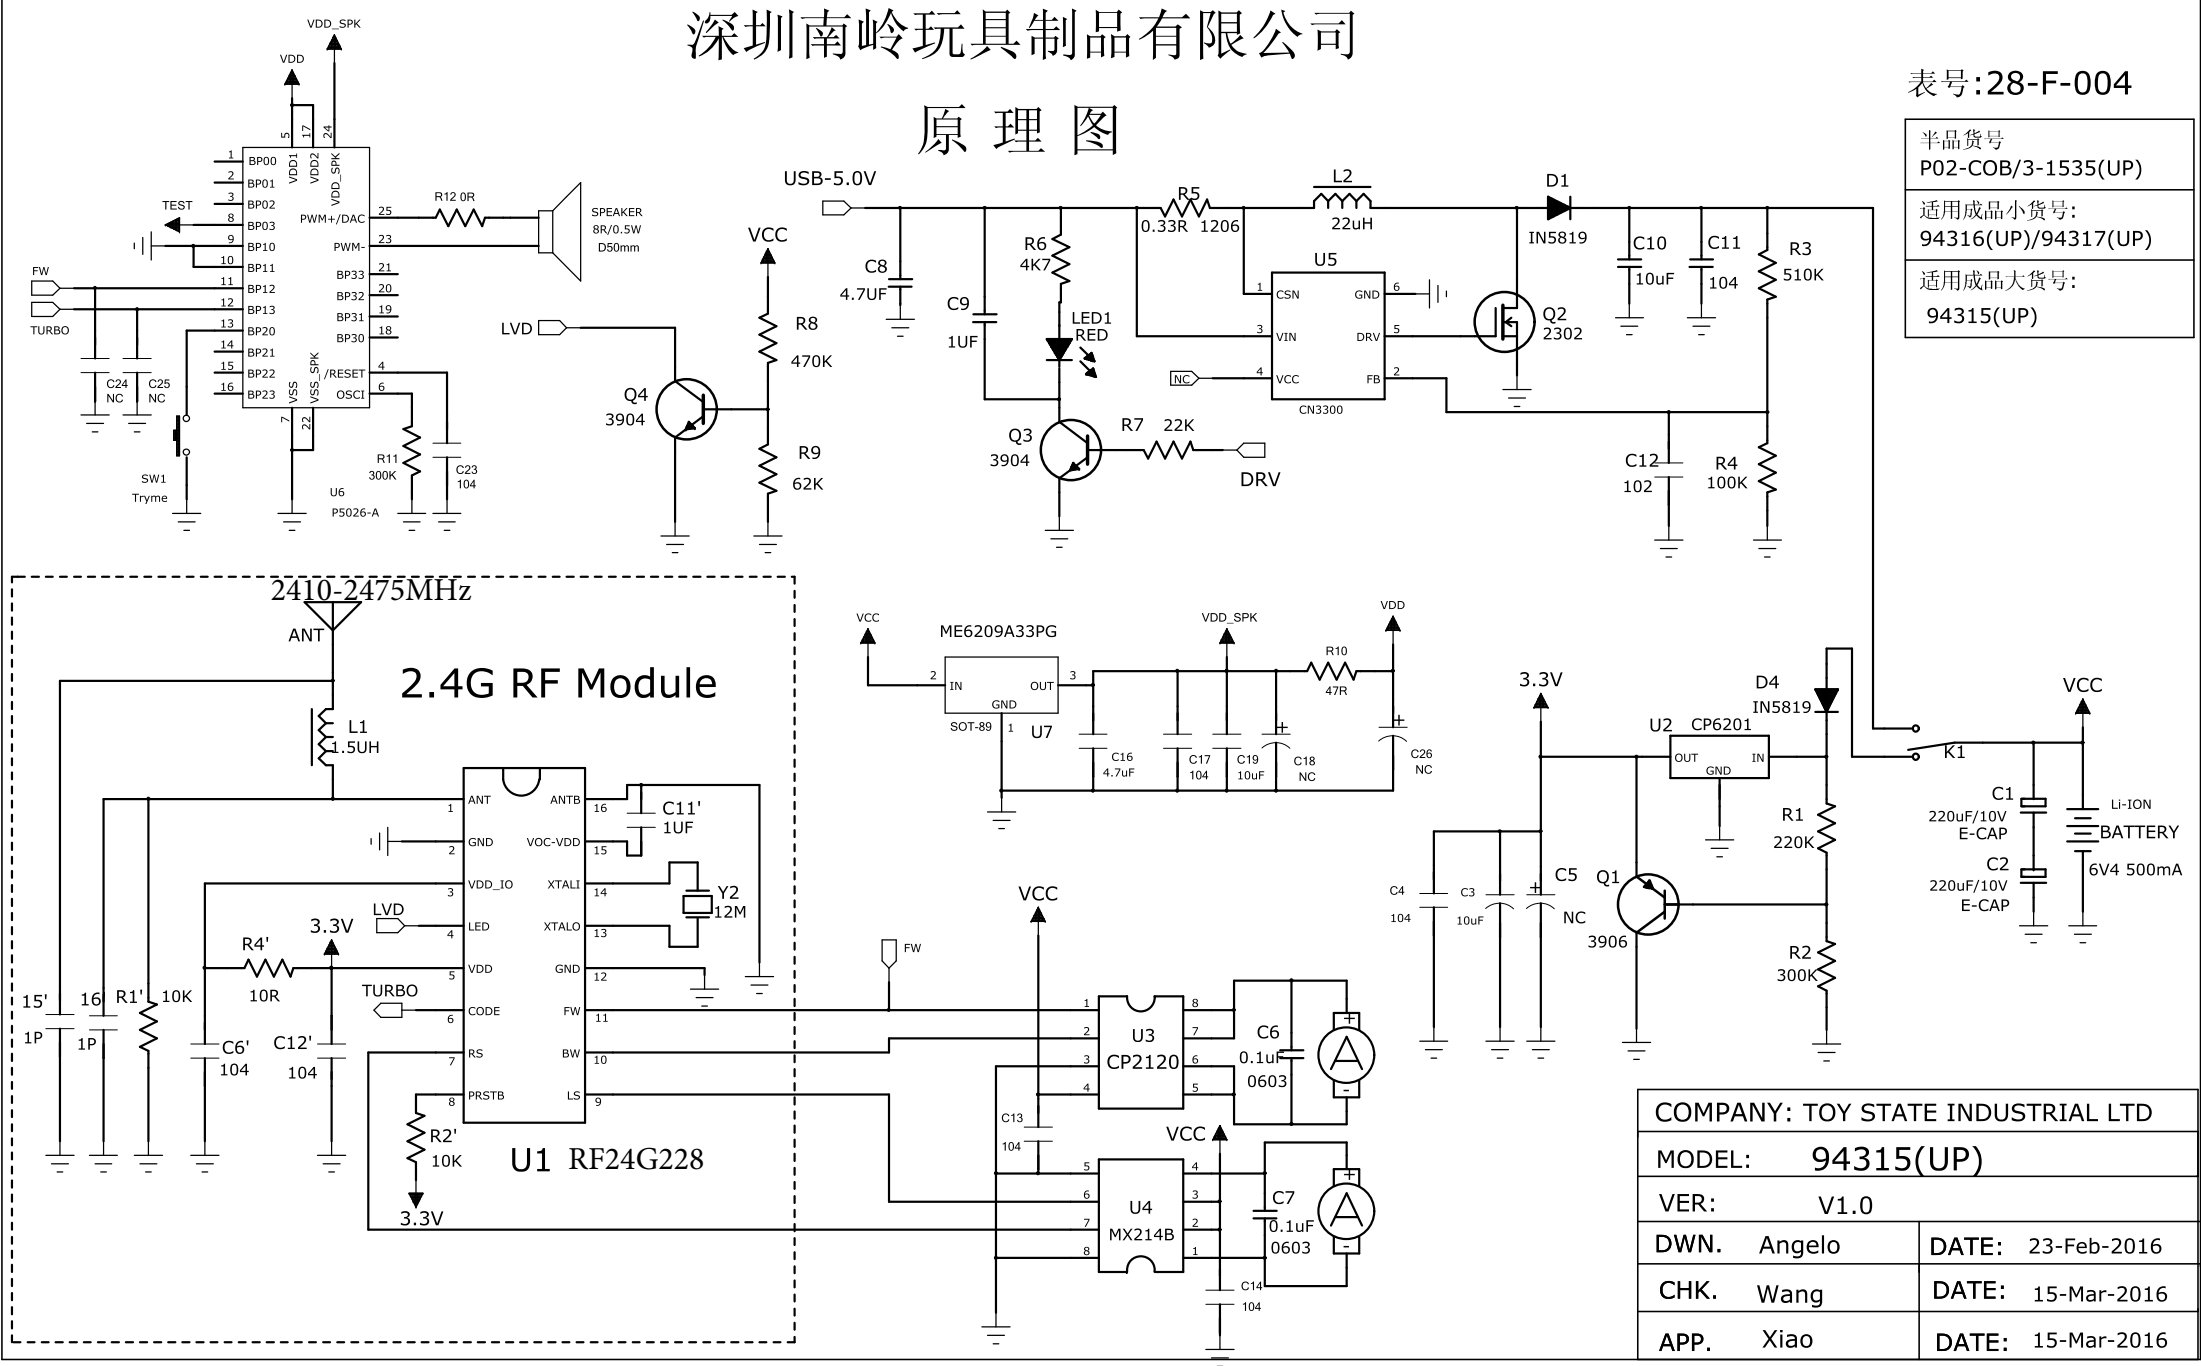

深圳南岭玩具制品有限公司

原理图

表号:28-F-004

半品货号 P02-COB/3-1535(UP)
适用成品小货号: 94316(UP)/94317(UP)
适用成品大货号: 94315(UP)

COMPANY: TOY STATE INDUSTRIAL LTD	
MODEL: 94315(UP)	
VER: V1.0	
DWN. Angelo	DATE: 23-Feb-2016
CHK. Wang	DATE: 15-Mar-2016
APP. Xiao	DATE: 15-Mar-2016