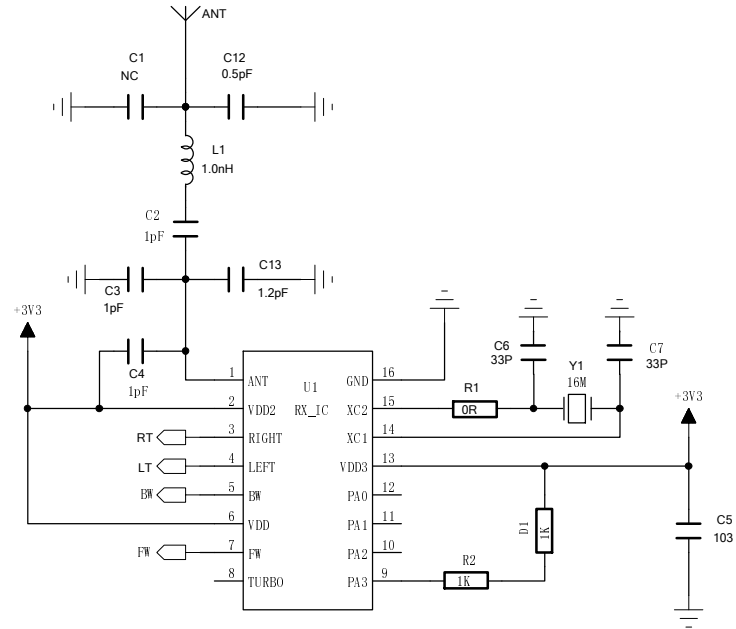

深圳南岭玩具制品有限公司 原理图

表号:28-F-004

2410-2475MHz

半品货号
P02-COB/3-2241(UP)

适用成品小货号:
94156(15)(UP)
94157(15)(UP)

适用成品大货号:
94155

COMPANY: TOY STATE INDUSTRIAL LTD	
MODEL: 94155-TX-2.4G	
VER: 00	
DWN.	DATE:
CHK.	DATE:
APP.	DATE: