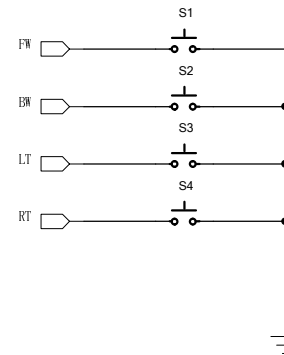

深圳南岭玩具制品有限公司 原理图

表号:28-F-004

2410-2475MHz

半品货号
P02-COB/3-2241(UP)

适用成品小货号:
94156(15)(UP)
94157(15)(UP)

适用成品大货号:
94155

COMPANY: TOY STATE INDUSTRIAL LTD	
MODEL: 94155-TX-2.4G	
VER: 00	
DWN.	DATE:
CHK.	DATE:
APP.	DATE: