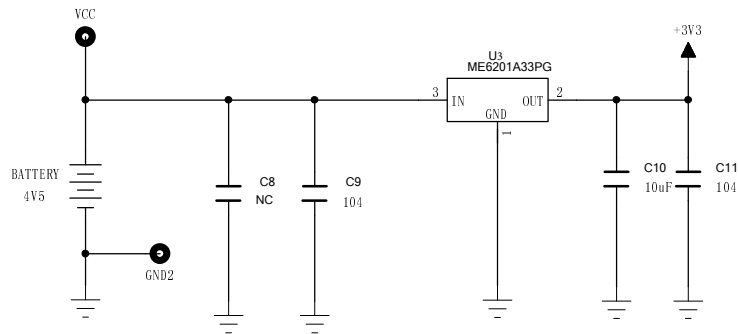

深圳南岭玩具制品有限公司 原理图

表号:28-F-004

2410-2475MHz

半品货号
P02-COB/3-2241(UP)

适用成品小货号:
94156(15)(UP)
94157(15)(UP)

适用成品大货号:
94155

COMPANY: TOY STATE INDUSTRIAL LTD	
MODEL: 94155-TX-2.4G	
VER: 00	
DWN.	DATE:
CHK.	DATE:
APP.	DATE: