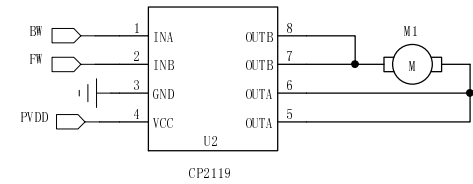

深圳南岭玩具制品有限公司

原理图

表号:28-F-004

半品货号 P02-COB/3-2242(UP)
适用成品小货号: 94156(15)(UP) 94157(15)(UP)
适用成品大货号: 94155

COMPANY: TOY STATE INDUSTRIAL LTD	
MODEL: 94155-RX-2.4G	
VER: 1.0	
DWN.	DATE:
CHK.	DATE:
APP.	DATE: