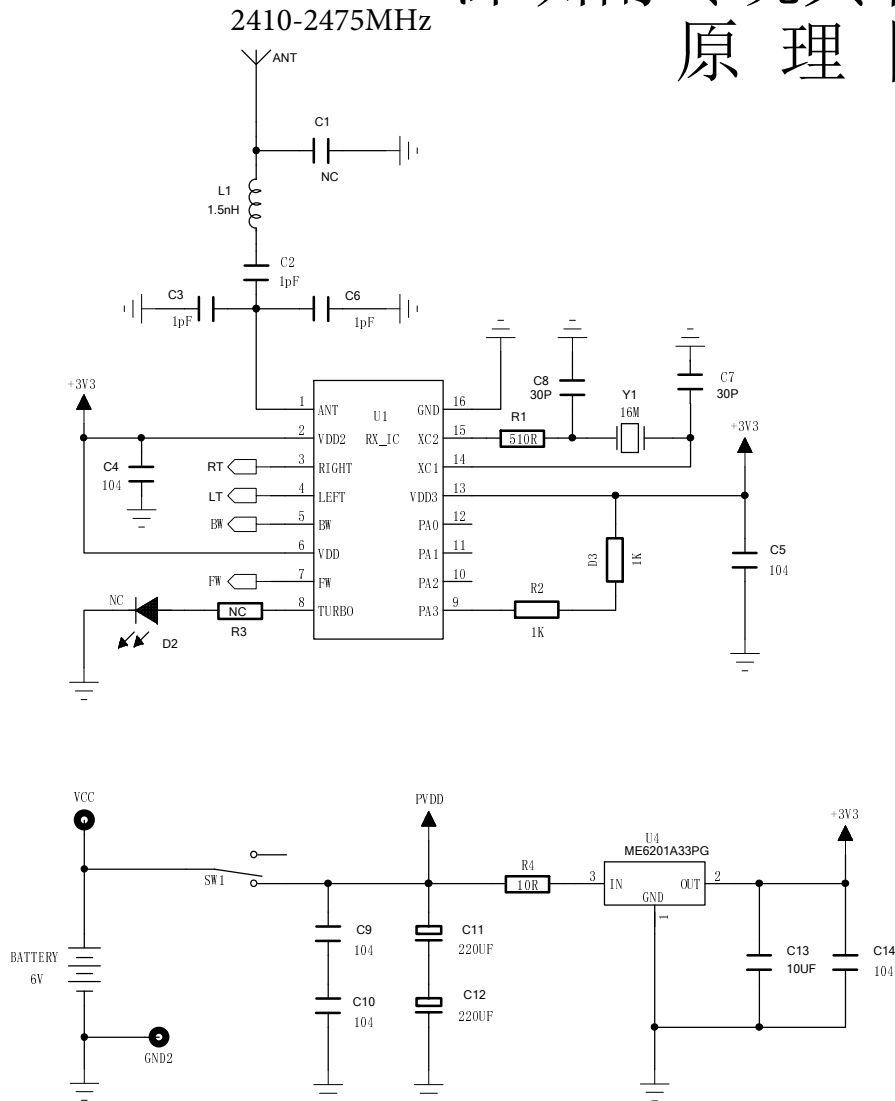

深圳南岭玩具制品有限公司

原理图

表号:28-F-004

半品货号 P02-COB/3-2242(UP)
适用成品小货号: 94156(15)(UP) 94157(15)(UP)
适用成品大货号: 94155

COMPANY: TOY STATE INDUSTRIAL LTD	
MODEL: 94155-RX-2.4G	
VER: 1.0	
DWN.	DATE:
CHK.	DATE:
APP.	DATE: