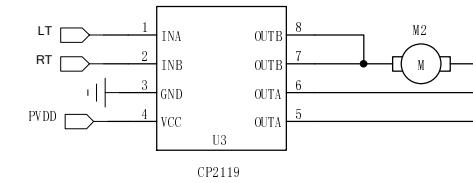

深圳南岭玩具制品有限公司

原理图

表号:28-F-004

半品货号 P02-COB/3-2242(UP)
适用成品小货号: 94156(15)(UP) 94157(15)(UP)
适用成品大货号: 94155

COMPANY: TOY STATE INDUSTRIAL LTD	
MODEL: 94155-RX-2.4G	
VER: 1.0	
DWN.	DATE:
CHK.	DATE:
APP.	DATE: