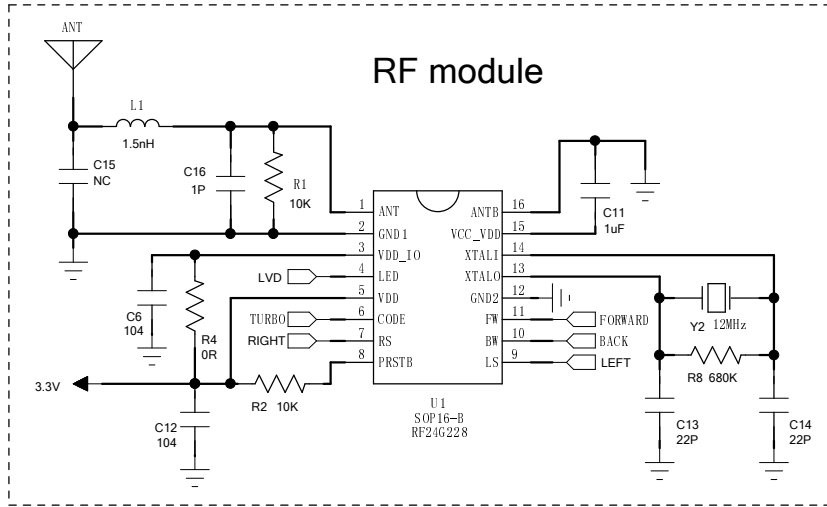

深圳南岭玩具制品有限公司

表号:28-F-004

原理图

半品货号
适用成品小货号:
适用成品大货号: 94150 RX

COMPANY:	TOY STATE INDUSTRIAL LTD
MODEL:	94150 series 2.4G RX+USB
VER:	Version:1
DWN.	DATE:
CHK.	DATE:
APP.	DATE: