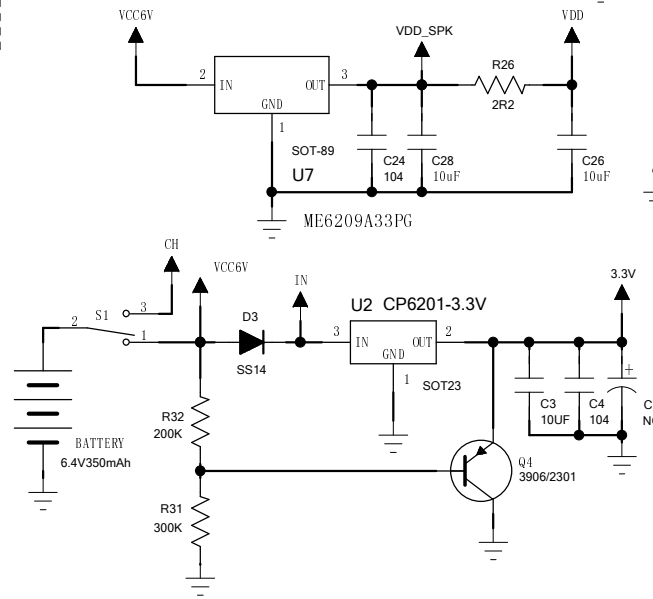

深圳南岭玩具制品有限公司

表号:28-F-004

原理图

半品货号
适用成品小货号:
适用成品大货号: 94150 RX

COMPANY:	TOY STATE INDUSTRIAL LTD
MODEL:	94150 series 2.4G RX+USB
VER:	Version:1
DWN.	DATE:
CHK.	DATE:
APP.	DATE: