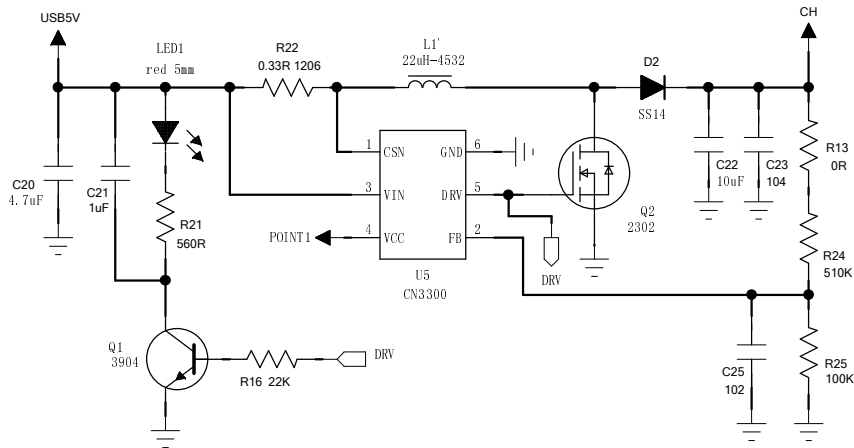

深圳南岭玩具制品有限公司

表号:28-F-004

原理图

半品货号
适用成品小货号:
适用成品大货号: 94150 RX

COMPANY:	TOY STATE INDUSTRIAL LTD
MODEL:	94150 series 2.4G RX+USB
VER:	Version:1
DWN.	DATE:
CHK.	DATE:
APP.	DATE: