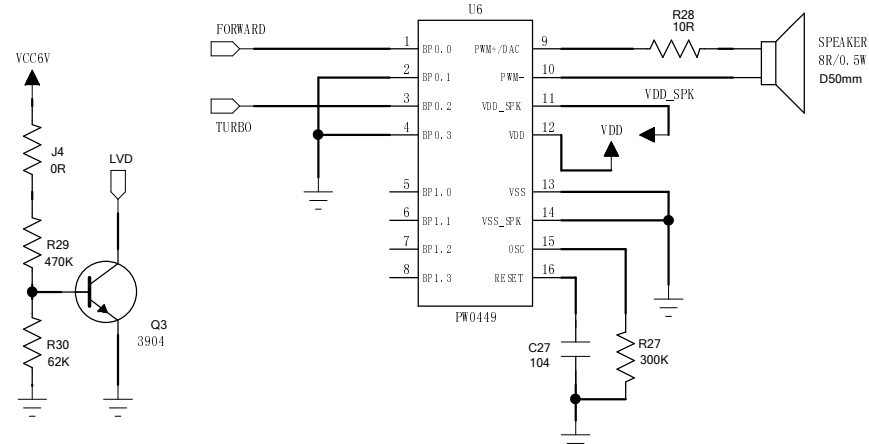

深圳南岭玩具制品有限公司

表号:28-F-004

原理图

半品货号
适用成品小货号:
适用成品大货号: 94150 RX

COMPANY:	TOY STATE INDUSTRIAL LTD
MODEL:	94150 series 2.4G RX+USB
VER:	Version:1
DWN.	DATE:
CHK.	DATE:
APP.	DATE: