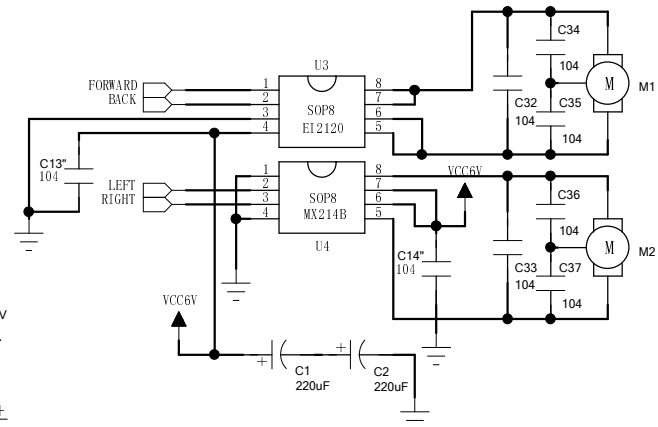

深圳南岭玩具制品有限公司

表号:28-F-004

原理图

半品货号
适用成品小货号:
适用成品大货号: 94150 RX

COMPANY:	TOY STATE INDUSTRIAL LTD
MODEL:	94150 series 2.4G RX+USB
VER:	Version:1
DWN.	DATE:
CHK.	DATE:
APP.	DATE: