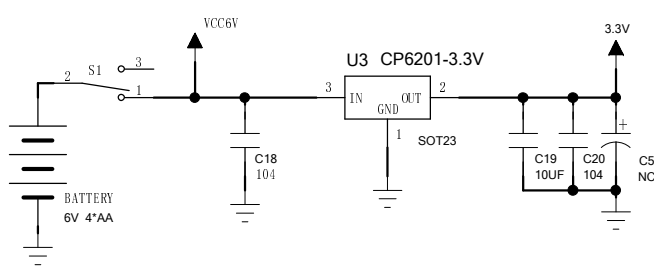

深圳南岭玩具制品有限公司

表号:28-F-004

原理图

半品货号
适用成品小货号:
适用成品大货号: 94150 RX

COMPANY:	TOY STATE INDUSTRIAL LTD
MODEL:	94150 series 2.4G RX+AA
VER:	Version:1
DWN.	DATE:
CHK.	DATE:
APP.	DATE: