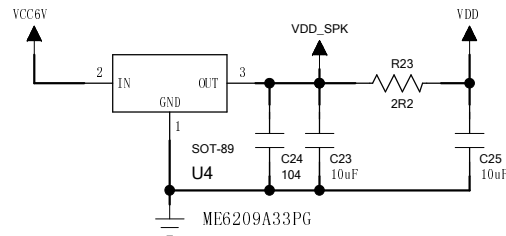

深圳南岭玩具制品有限公司

表号:28-F-004

原理图

半品货号
适用成品小货号:
适用成品大货号: 94150 RX

COMPANY:	TOY STATE INDUSTRIAL LTD
MODEL:	94150 series 2.4G RX+AA
VER:	Version:1
DWN.	DATE:
CHK.	DATE:
APP.	DATE: