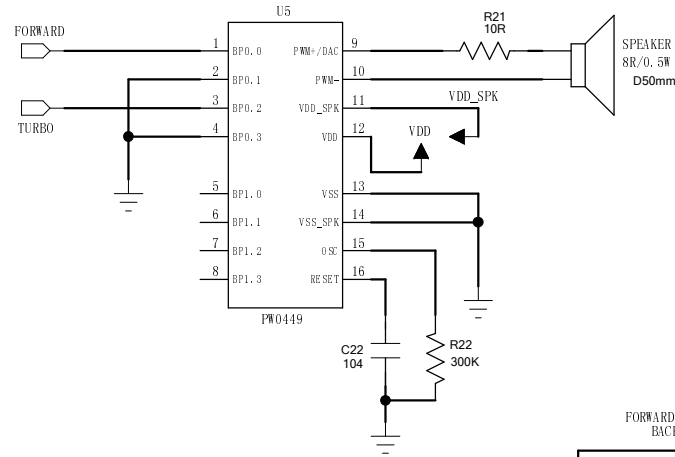

深圳南岭玩具制品有限公司

表号:28-F-004

原理图

半品货号
适用成品小货号:
适用成品大货号: 94150 RX

COMPANY:	TOY STATE INDUSTRIAL LTD
MODEL:	94150 series 2.4G RX+AA
VER:	Version:1
DWN.	DATE:
CHK.	DATE:
APP.	DATE: