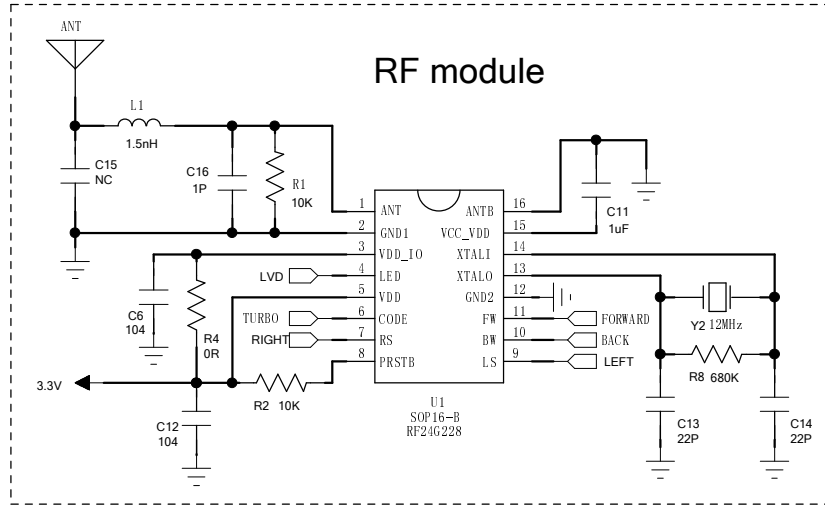

深圳南岭玩具制品有限公司

表号:28-F-004

原理图

半品货号
适用成品小货号:
适用成品大货号: 94150 RX

COMPANY:	TOY STATE INDUSTRIAL LTD
MODEL:	94150 series 2.4G RX+AA
VER:	Version:1
DWN.	DATE:
CHK.	DATE:
APP.	DATE: