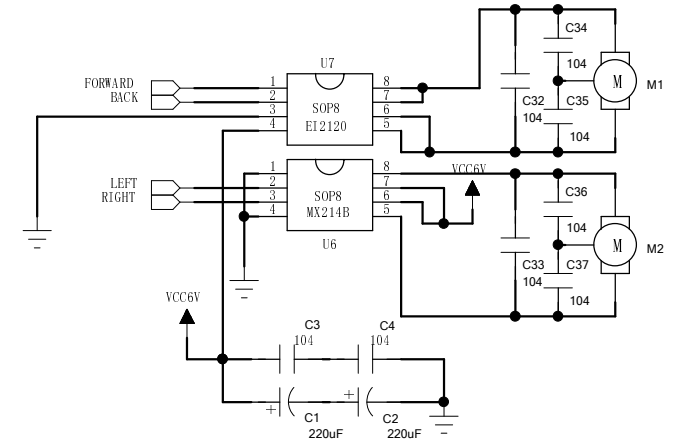

深圳南岭玩具制品有限公司

表号:28-F-004

原理图

半品货号
适用成品小货号:
适用成品大货号: 94150 RX

COMPANY:	TOY STATE INDUSTRIAL LTD
MODEL:	94150 series 2.4G RX+AA
VER:	Version:1
DWN.	DATE:
CHK.	DATE:
APP.	DATE: