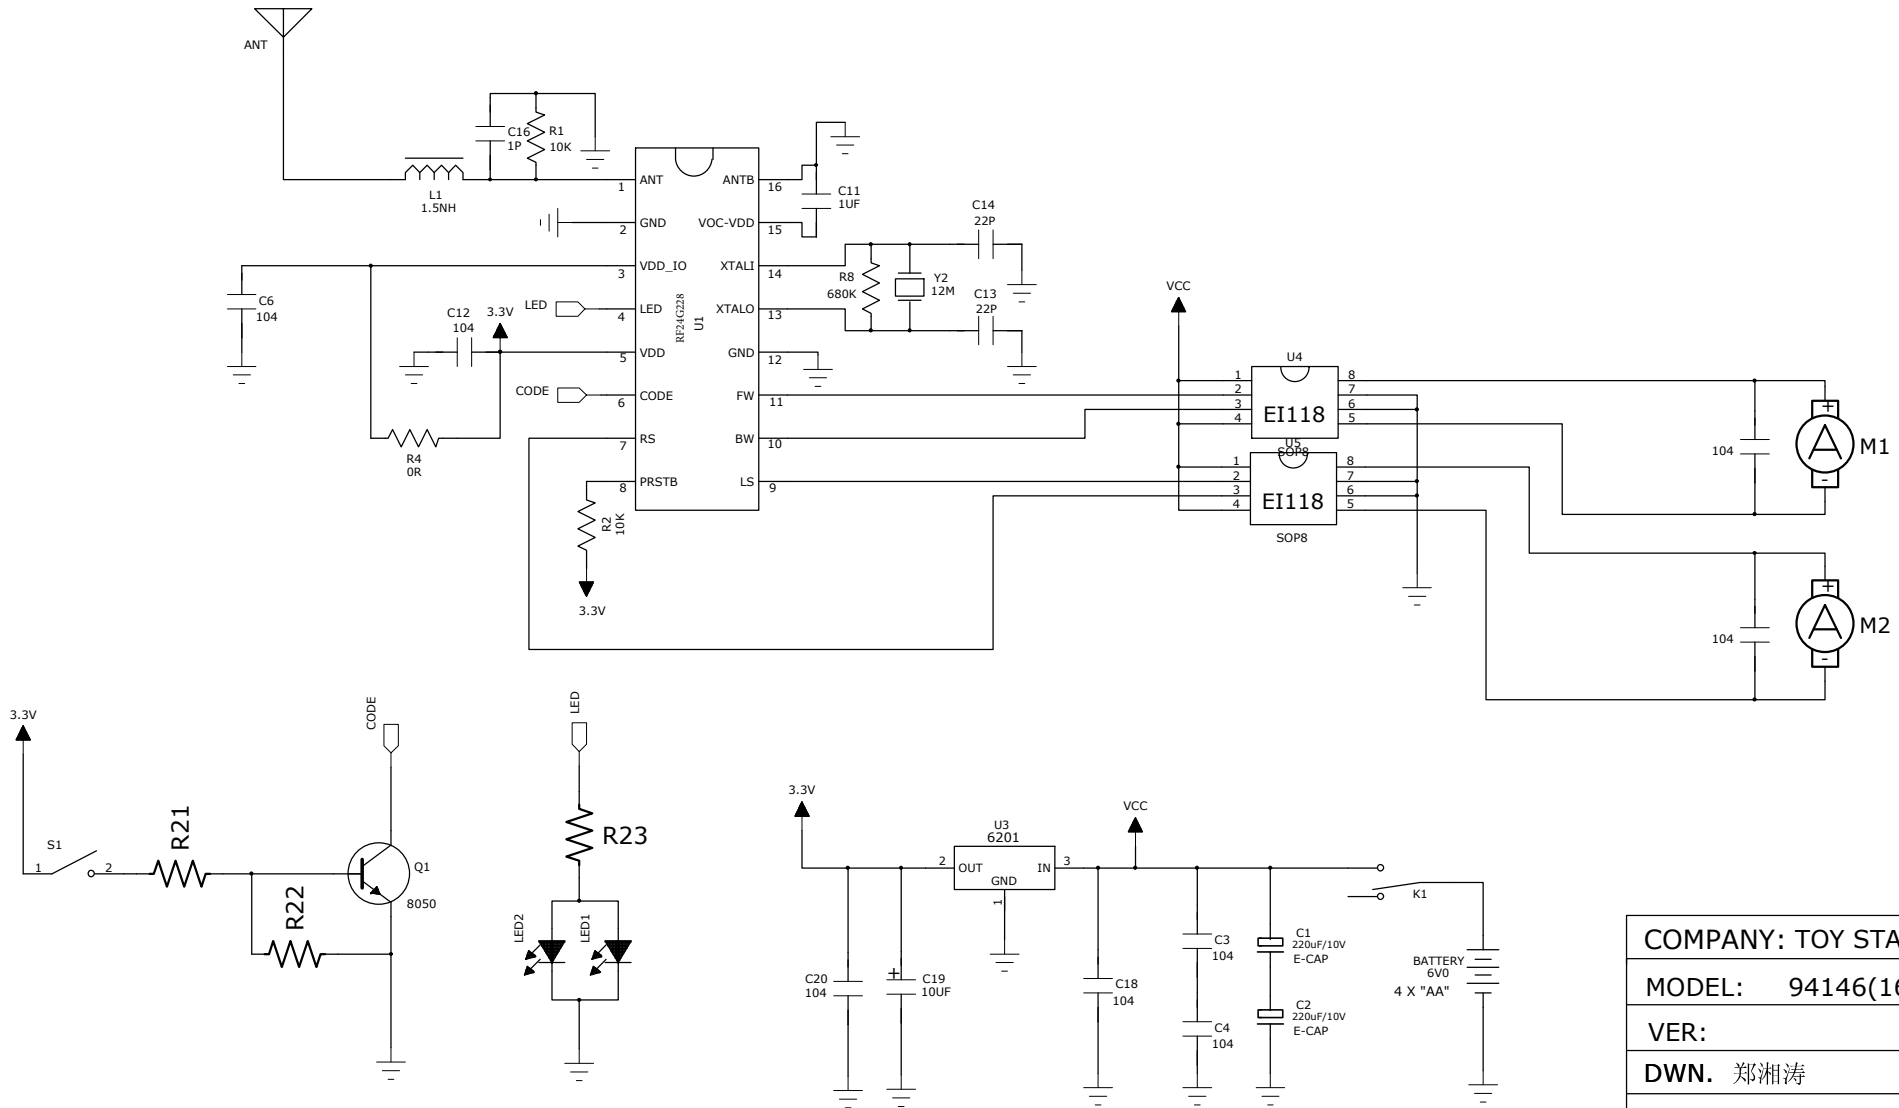

## 原理图

表号:28-F-004

半品货号 P02-COB/3-3311D(UP)
适用成品小货号: 94146(16)Y(UP)
适用成品大货号: 94146

2410 - 2475MHz

COMPANY: TOY STATE INDUSTRIAL LTD	
MODEL: 94146(16)Y(UP)原理图	
VER:	
DWN. 郑湘涛	DATE:2016-1-20
CHK.	DATE:
APP.	DATE: