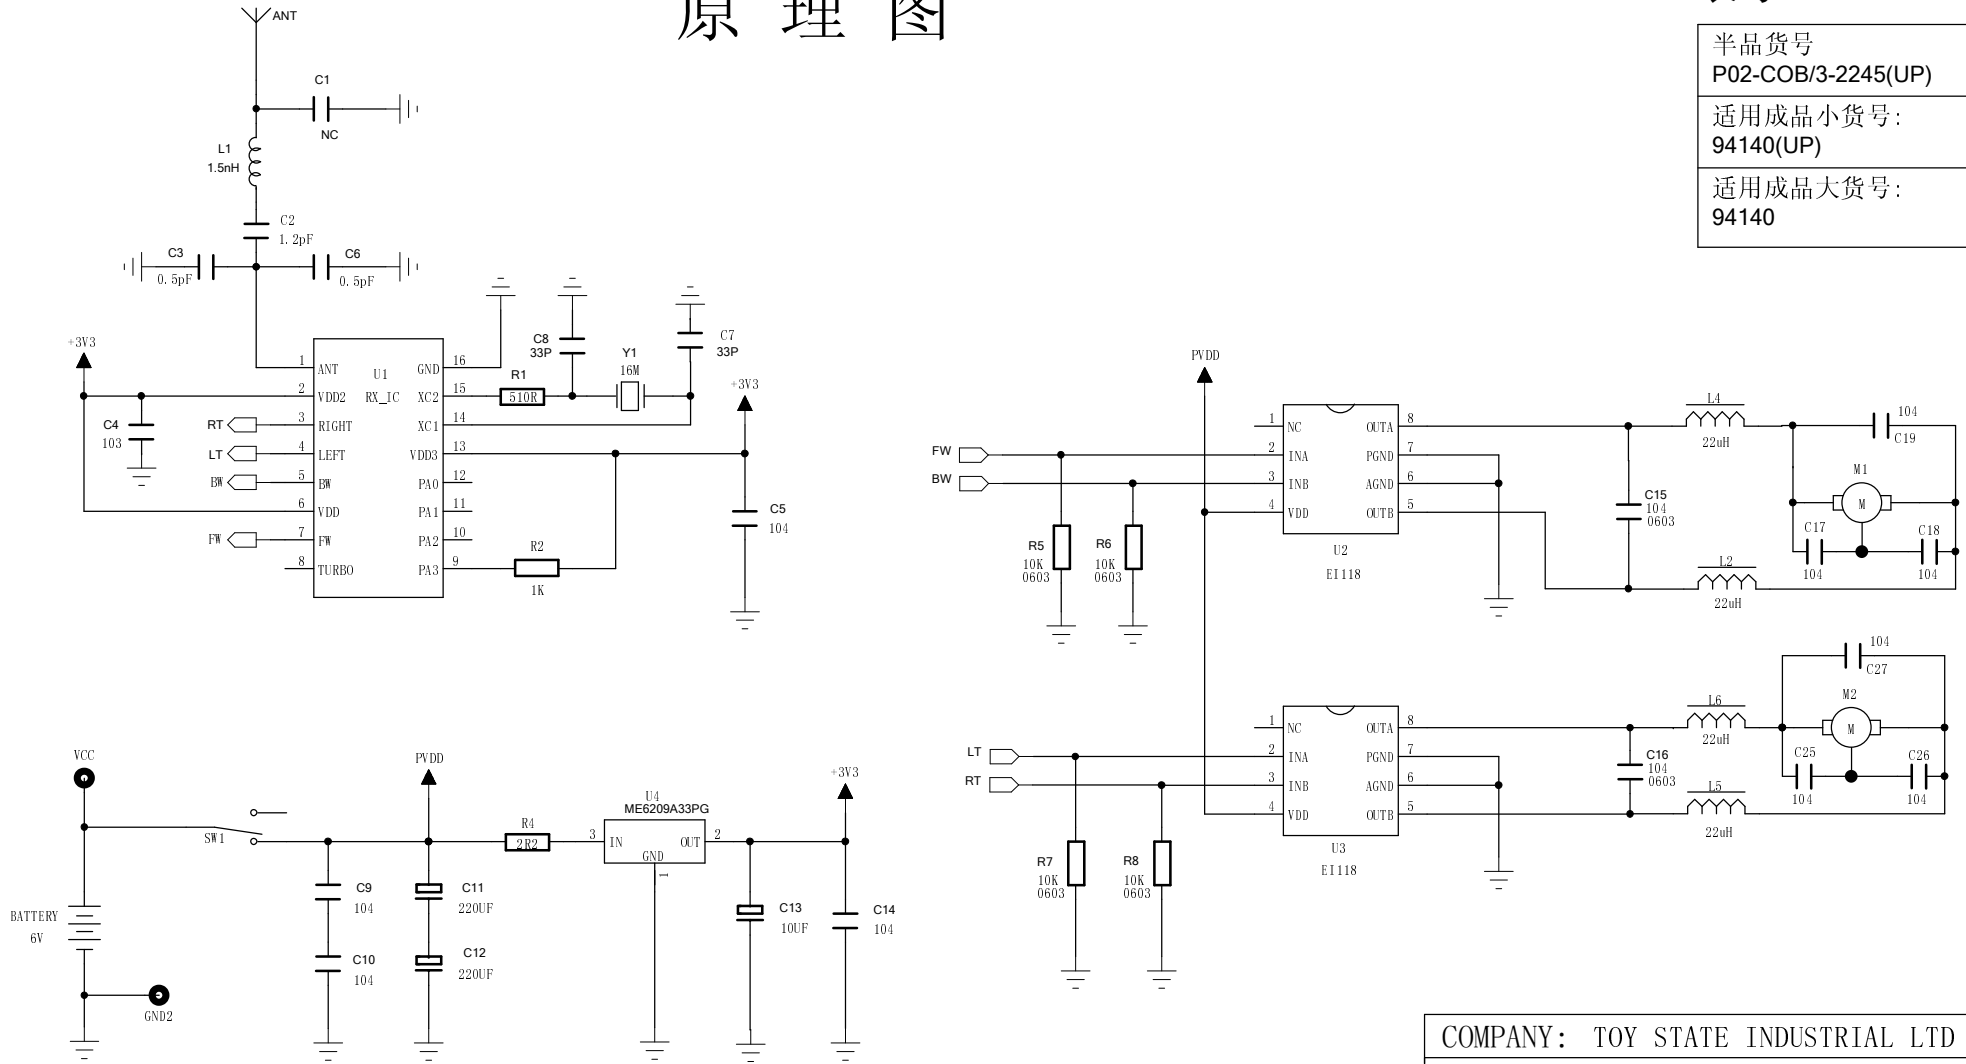

深圳南岭玩具制品有限公司

原理图

表号:28-F-004

半品货号 P02-COB/3-2245(UP)
适用成品小货号: 94140(UP)
适用成品大货号: 94140

COMPANY: TOY STATE INDUSTRIAL LTD	
MODEL: 94140-RX-2.4G	
VER: 1.0	
DWN. Chen	DATE: 2016-2-23
CHK. Wang	DATE: 2016-2-23
APP. Xiao	DATE: 2016-2-23